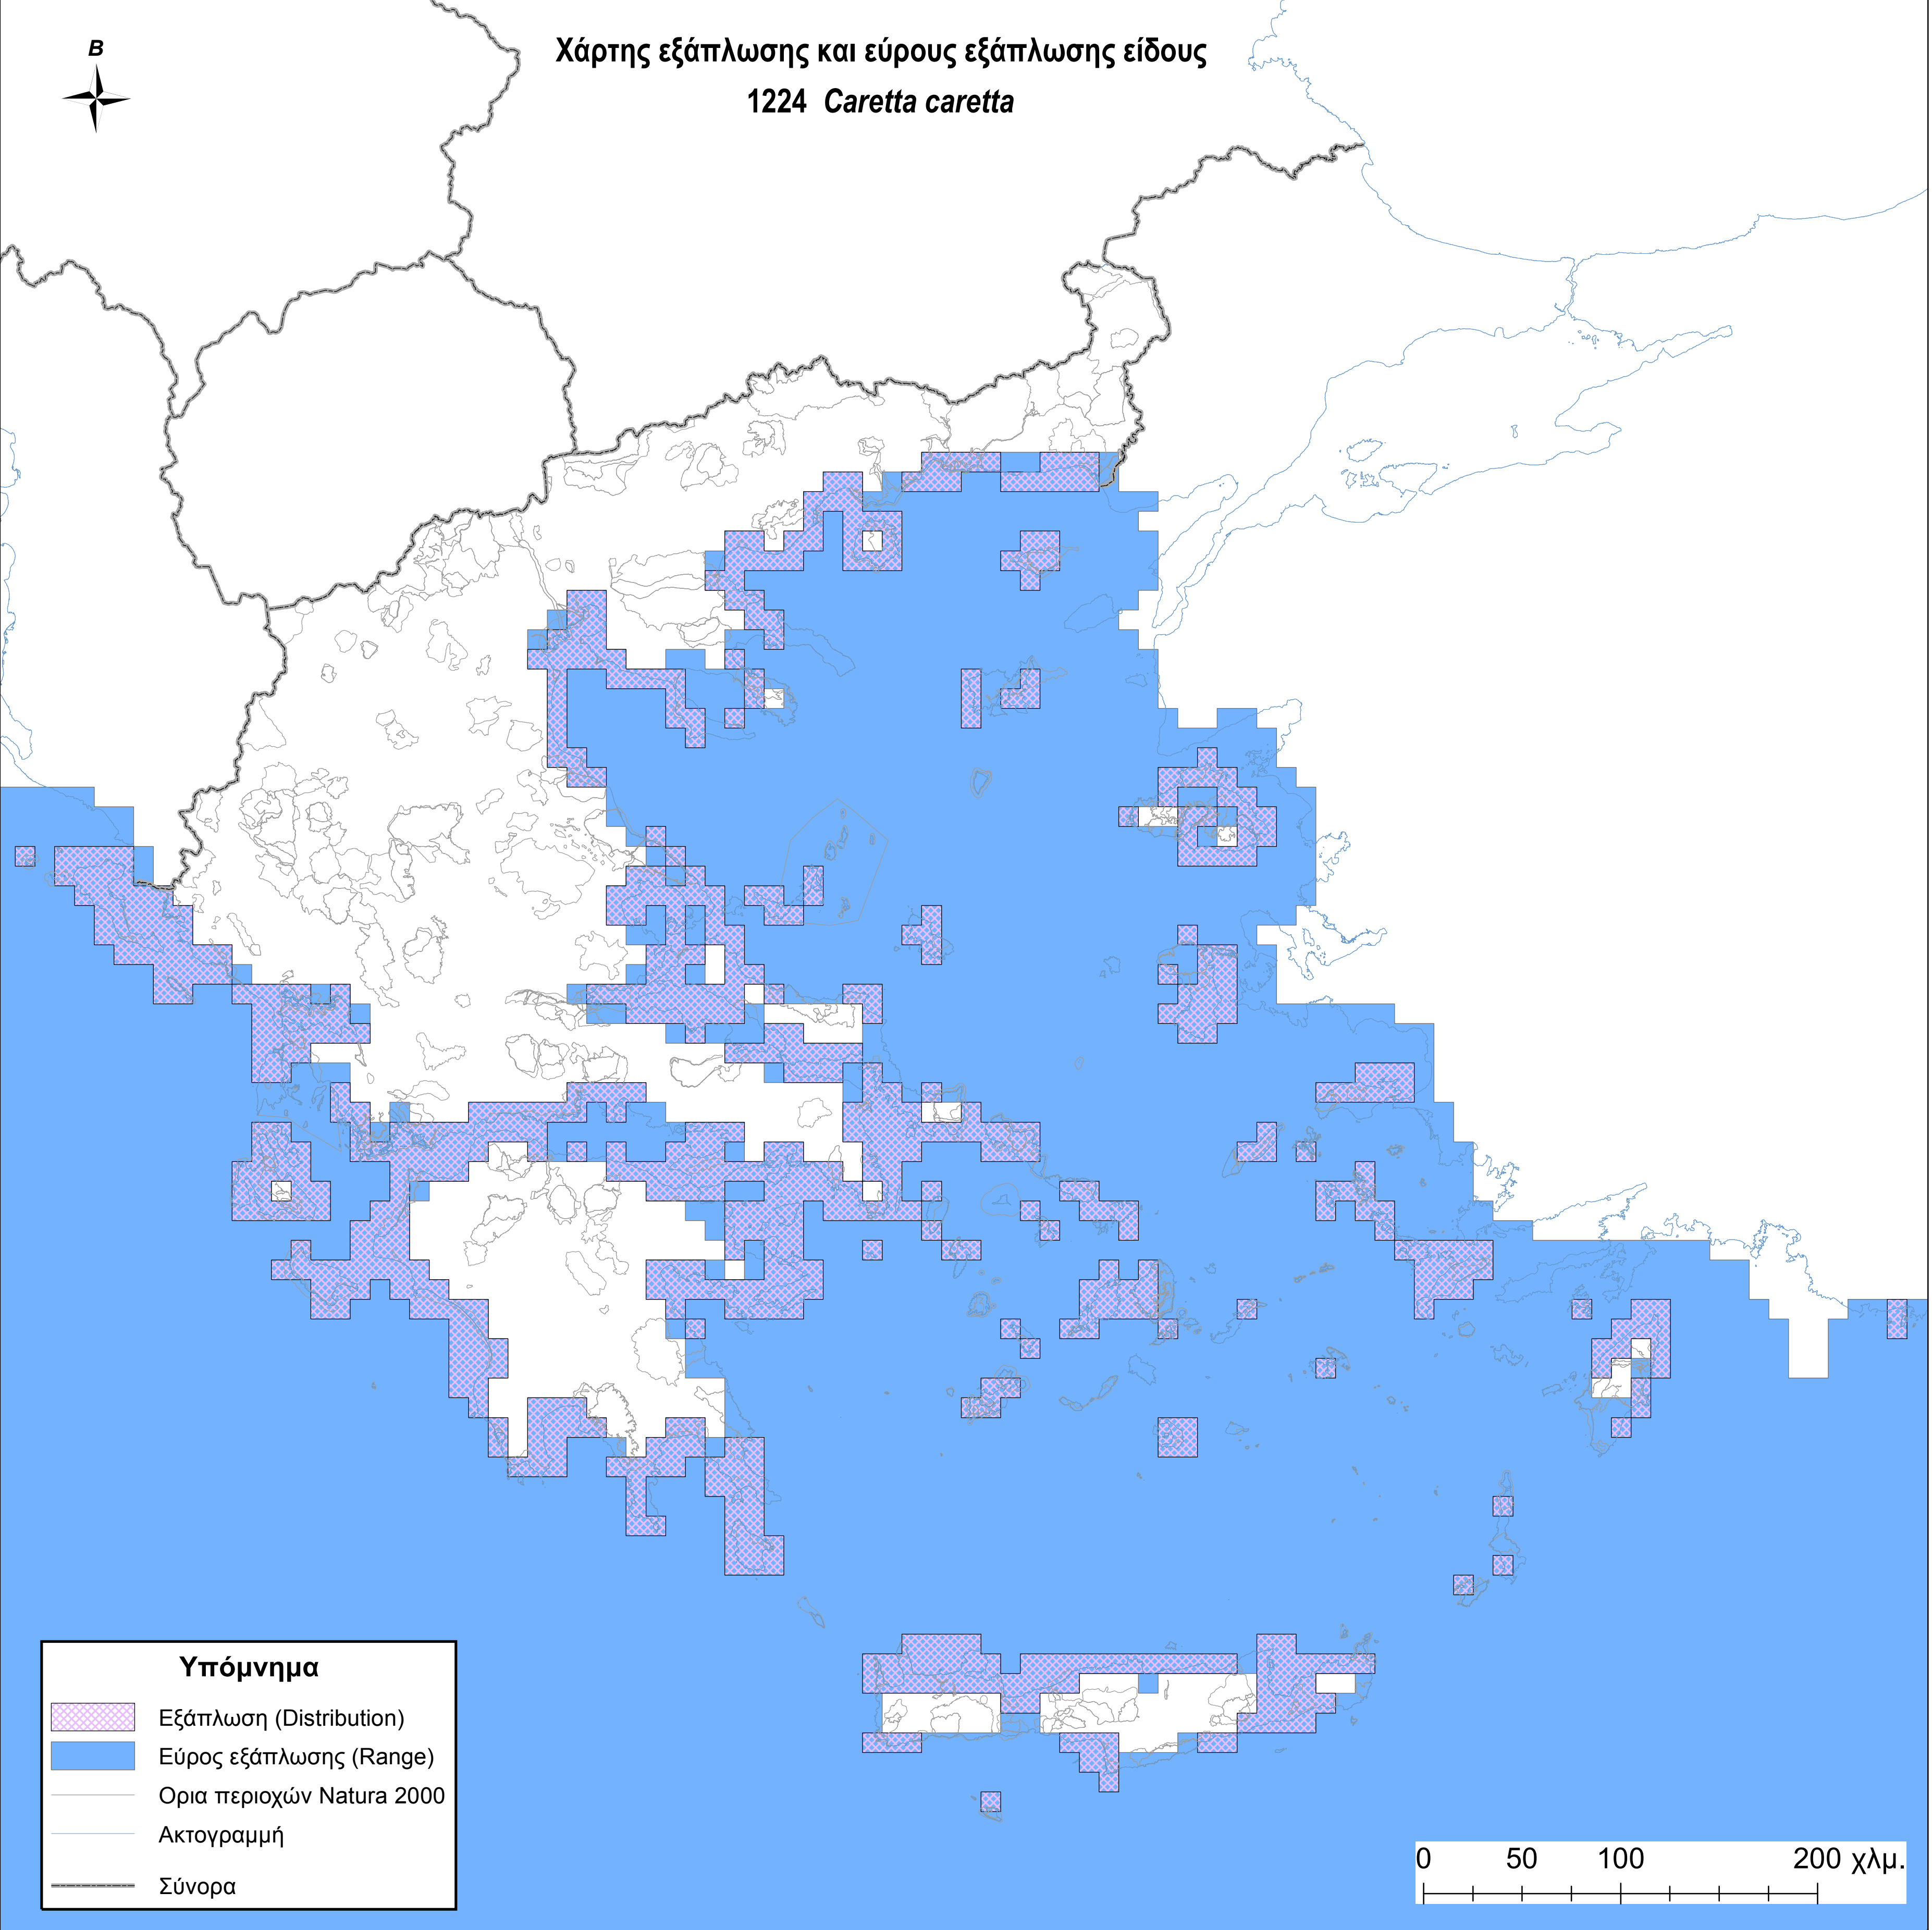

Χάρτης εξάπλωσης και εύρους εξάπλωσης είδους
1224 *Caretta caretta*

Υπόμνημα

-  Εξάπλωση (Distribution)
-  Εύρος εξάπλωσης (Range)
-  Ορια περιοχών Natura 2000
-  Ακτογραμμή
-  Σύνορα