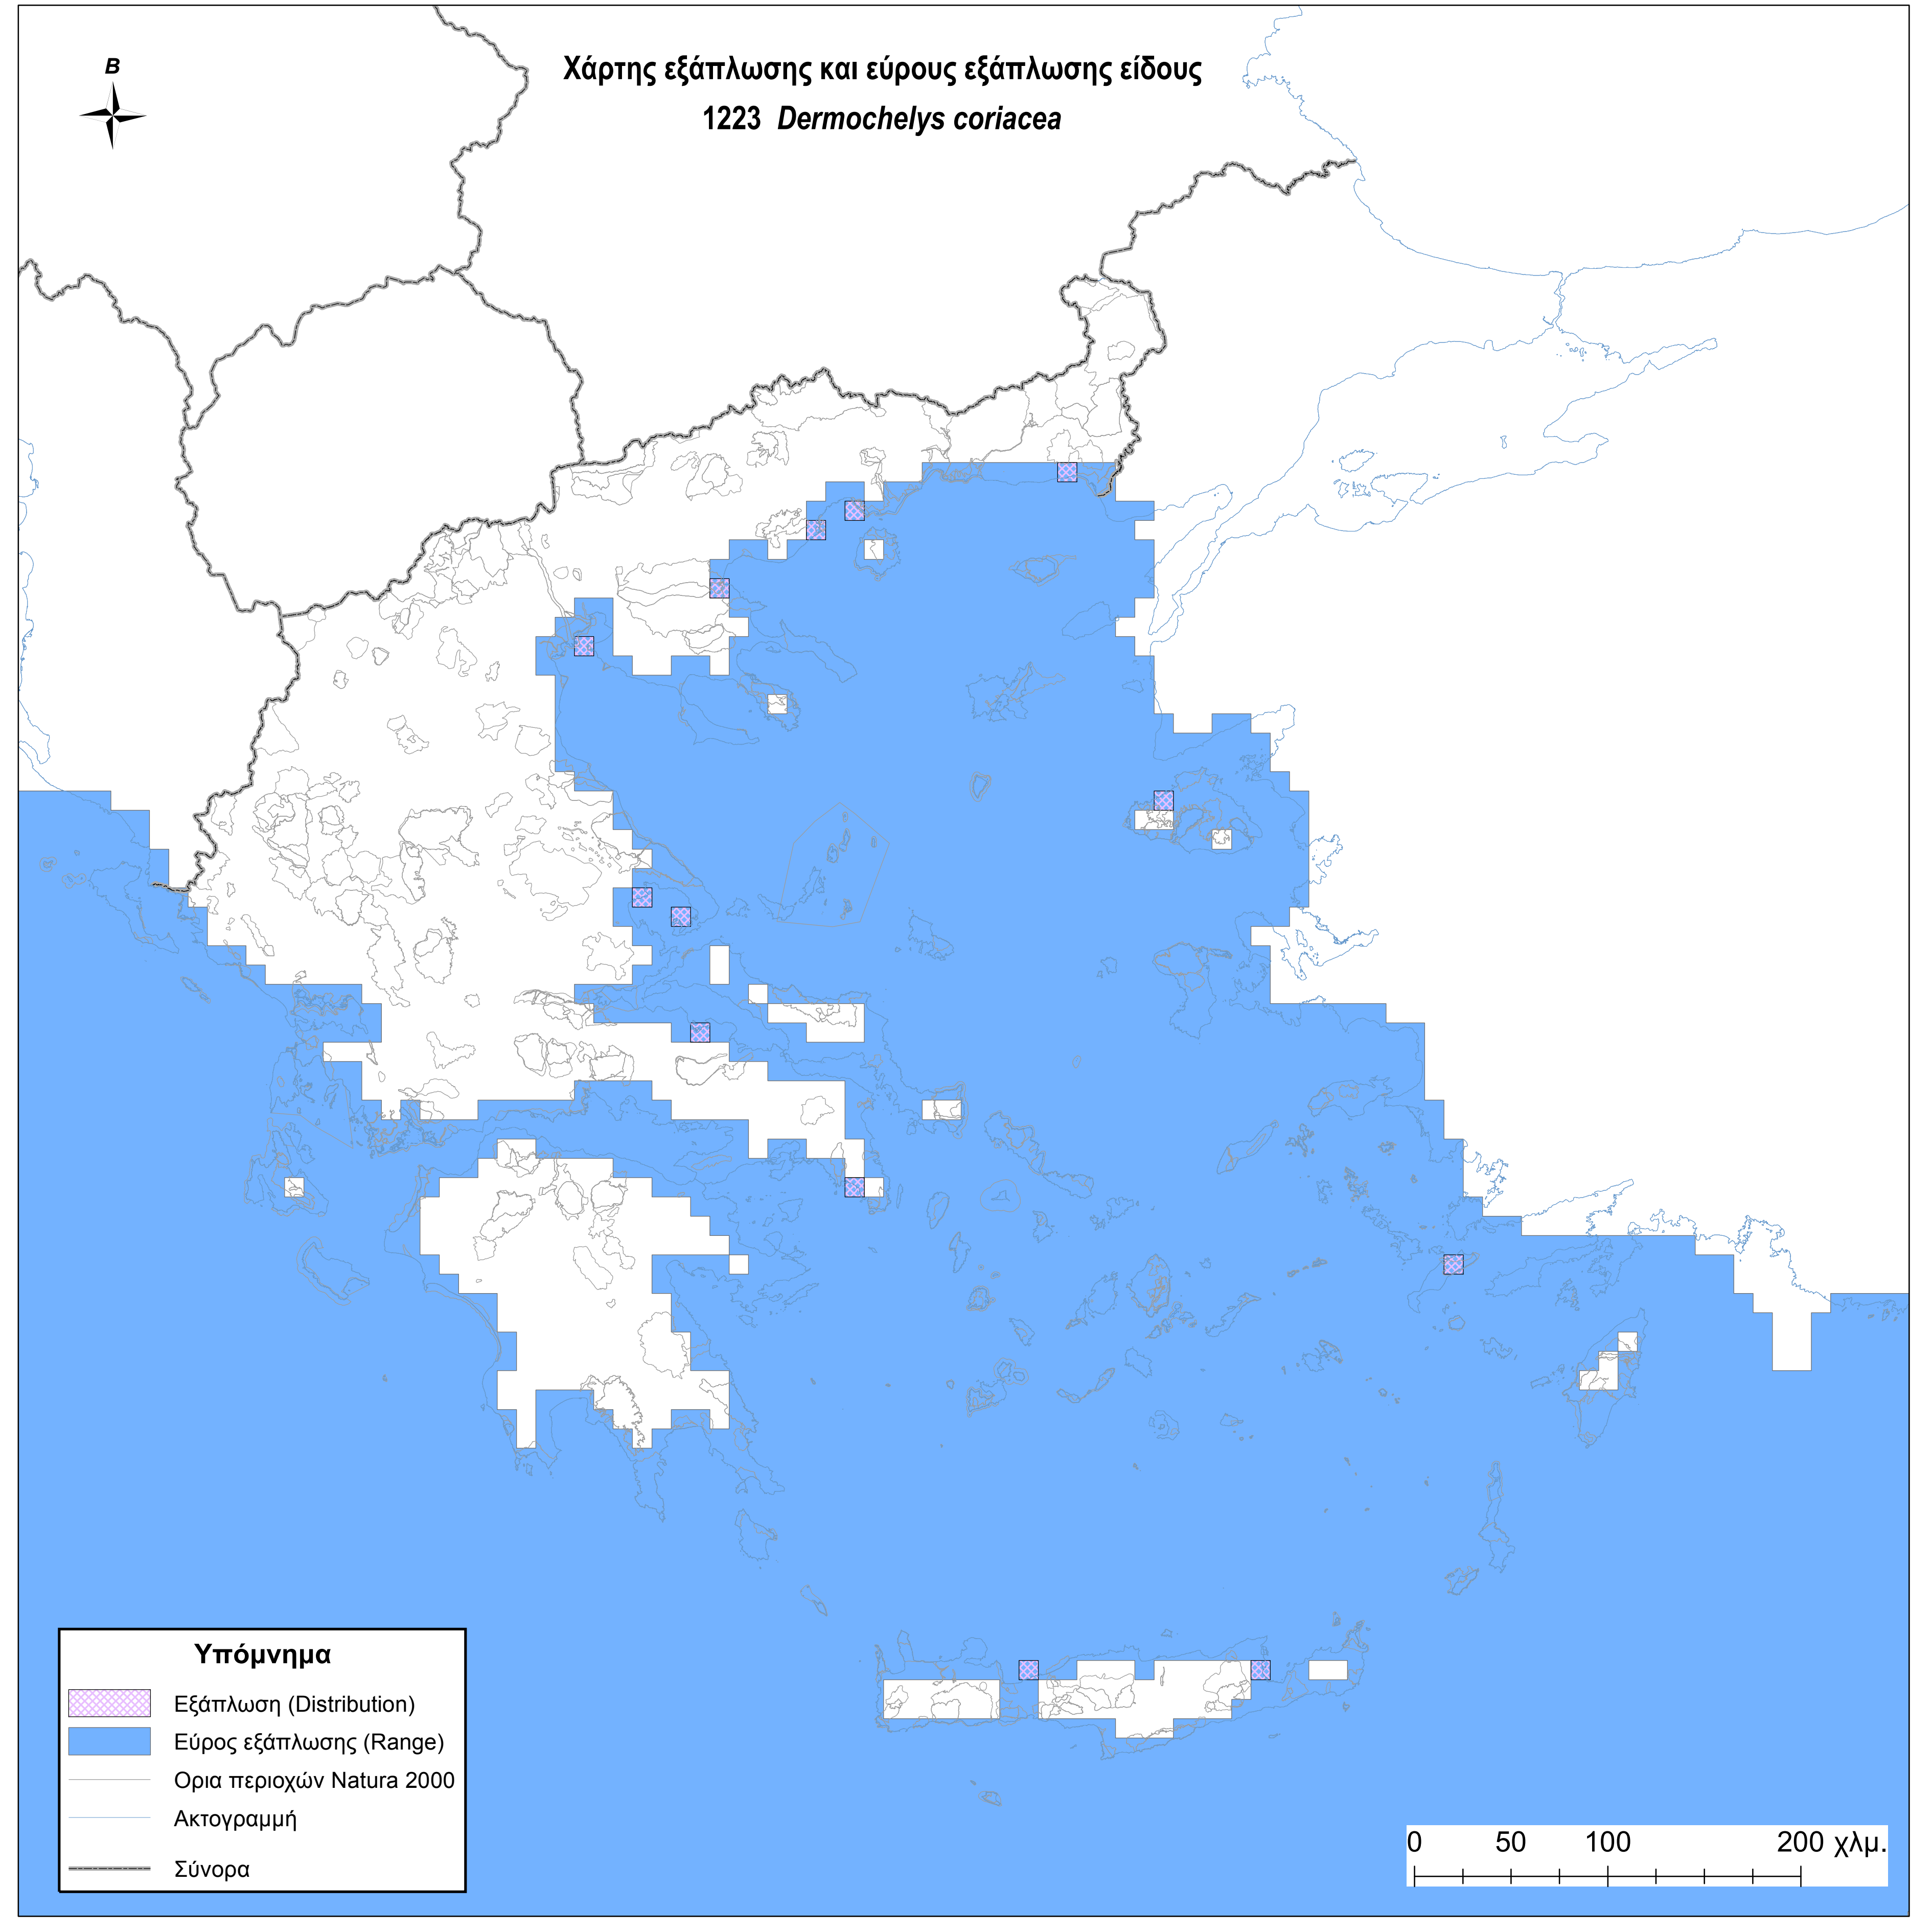

Χάρτης εξάπλωσης και εύρους εξάπλωσης είδους
1223 *Dermochelys coriacea*

Υπόμνημα

-  Εξάπλωση (Distribution)
-  Εύρος εξάπλωσης (Range)
-  Ορια περιοχών Natura 2000
-  Ακτογραμμή
-  Σύνορα

0 50 100 200 χλμ.