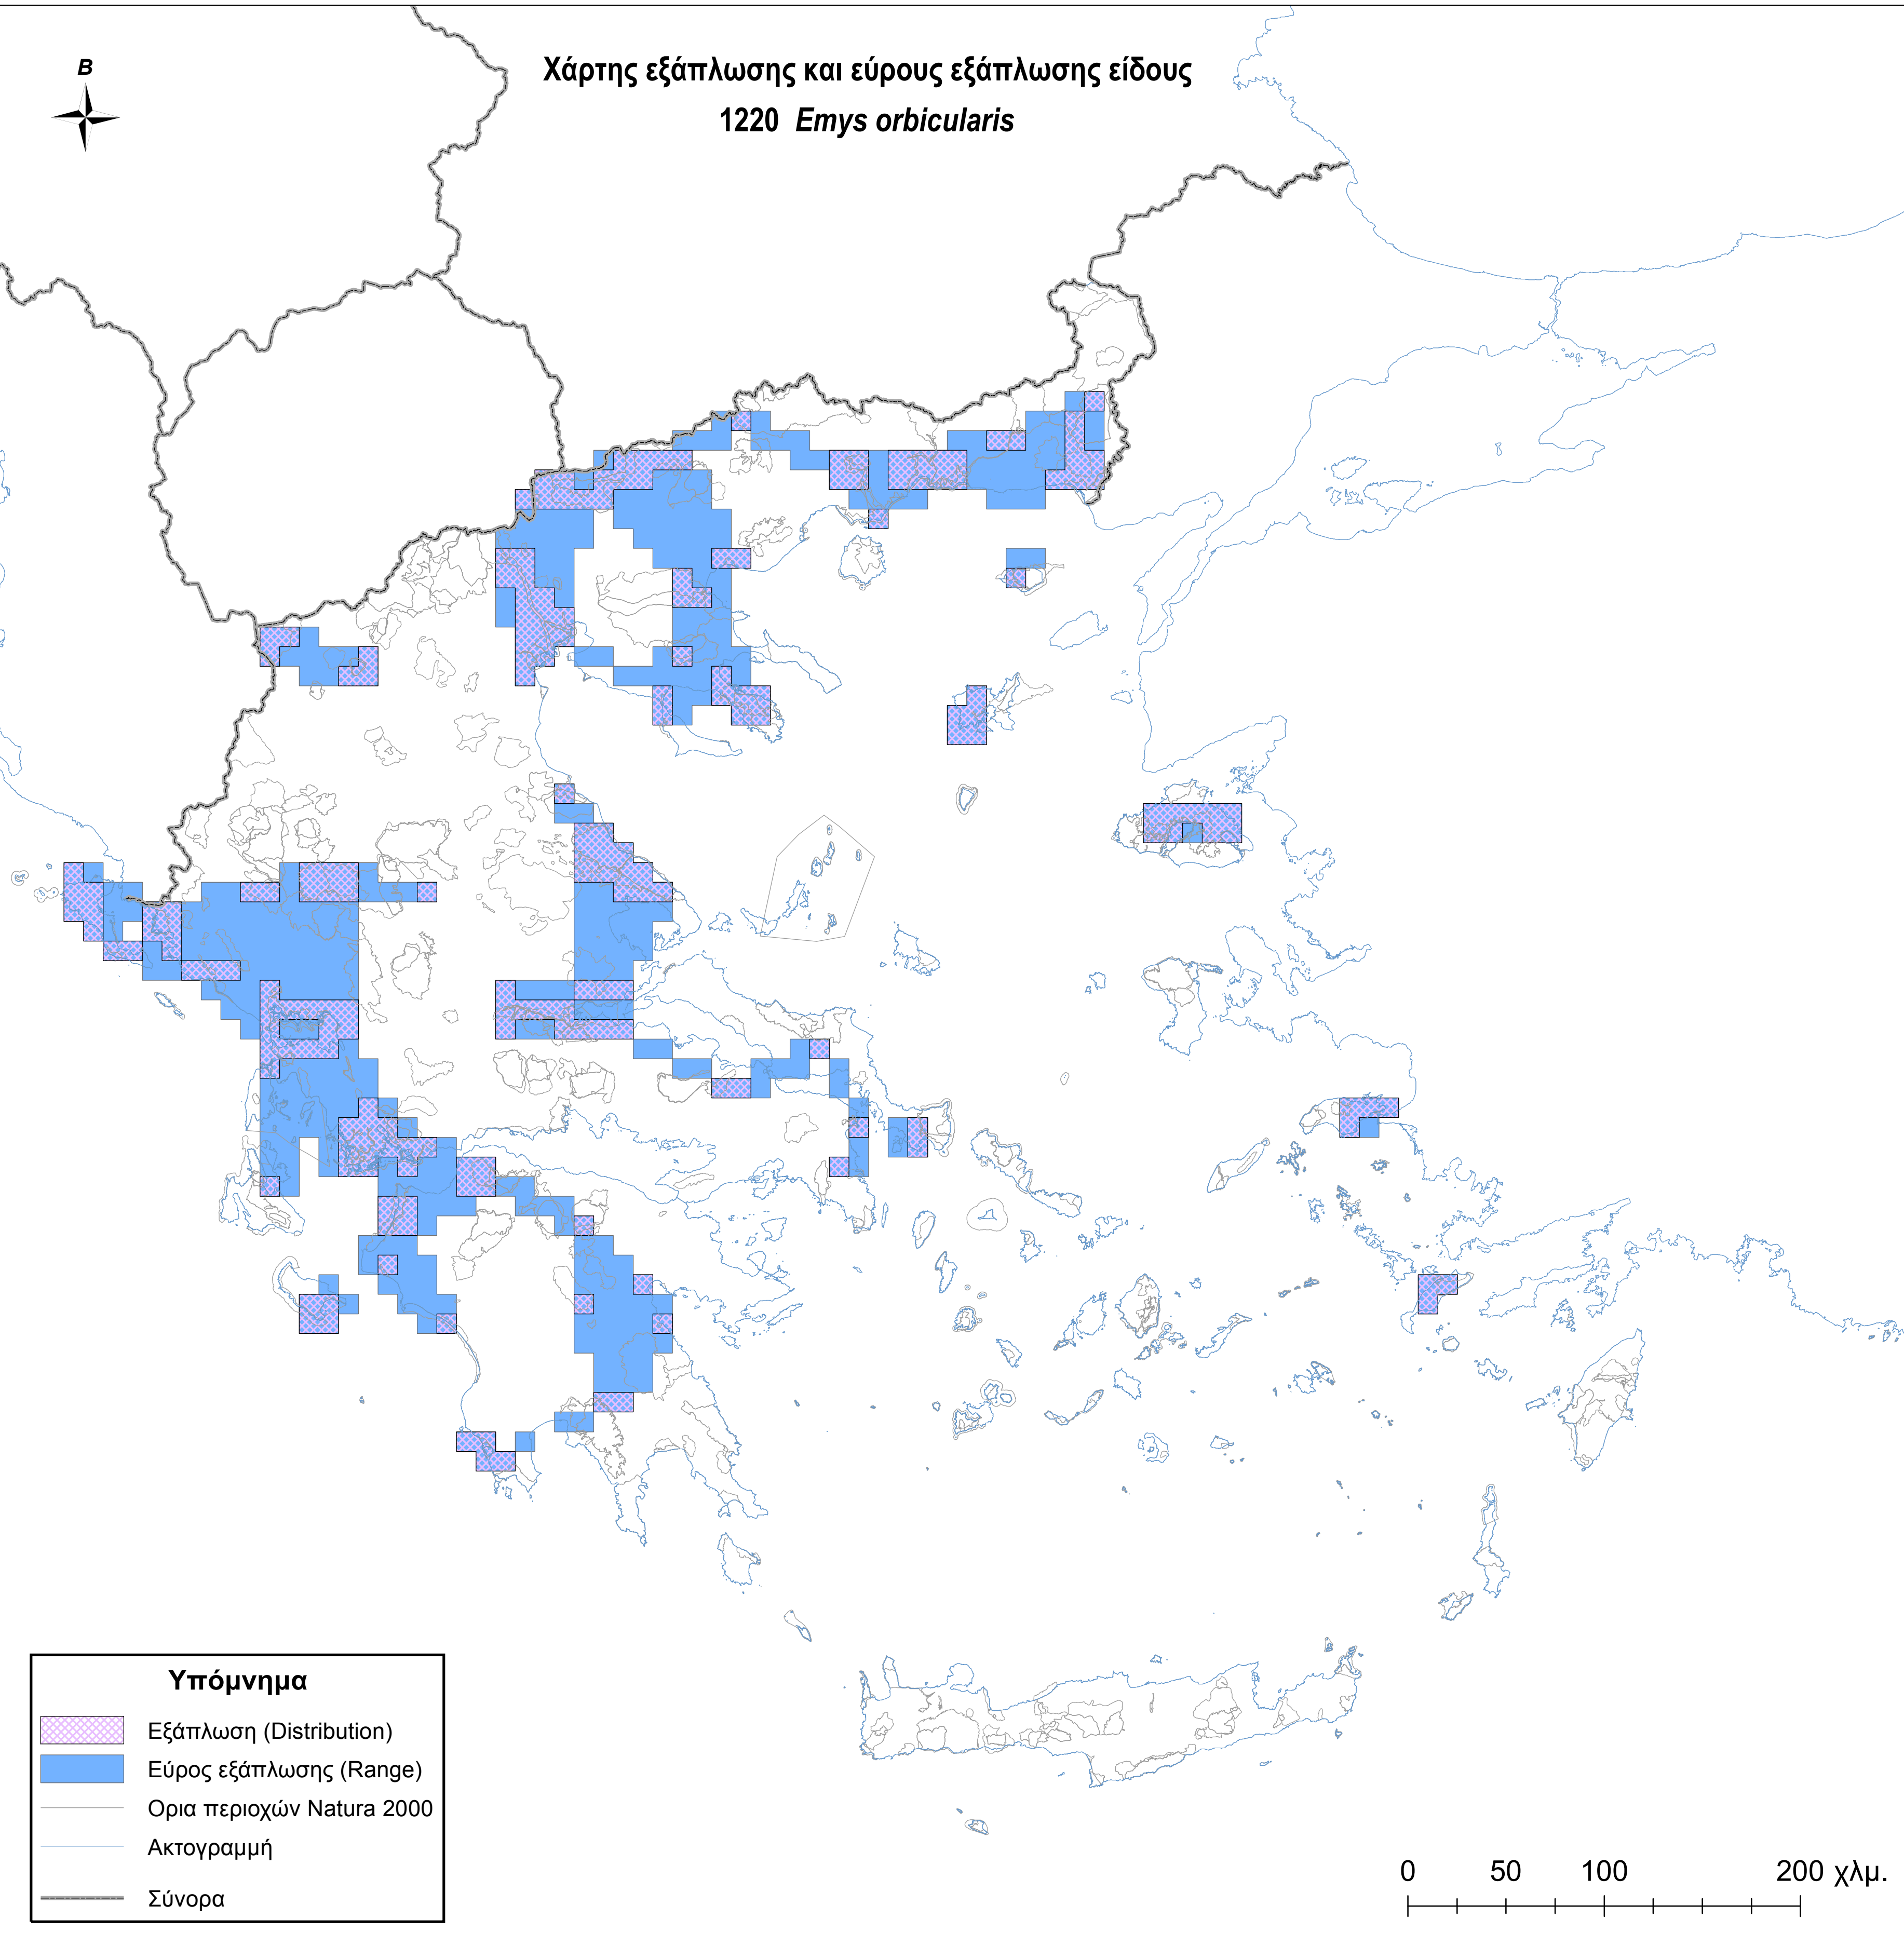

Χάρτης εξάπλωσης και εύρους εξάπλωσης είδους
1220 *Emys orbicularis*

Υπόμνημα

-  Εξάπλωση (Distribution)
-  Εύρος εξάπλωσης (Range)
-  Ορια περιοχών Natura 2000
-  Ακτογραμμή
-  Σύνορα

0 50 100 200 χλμ.