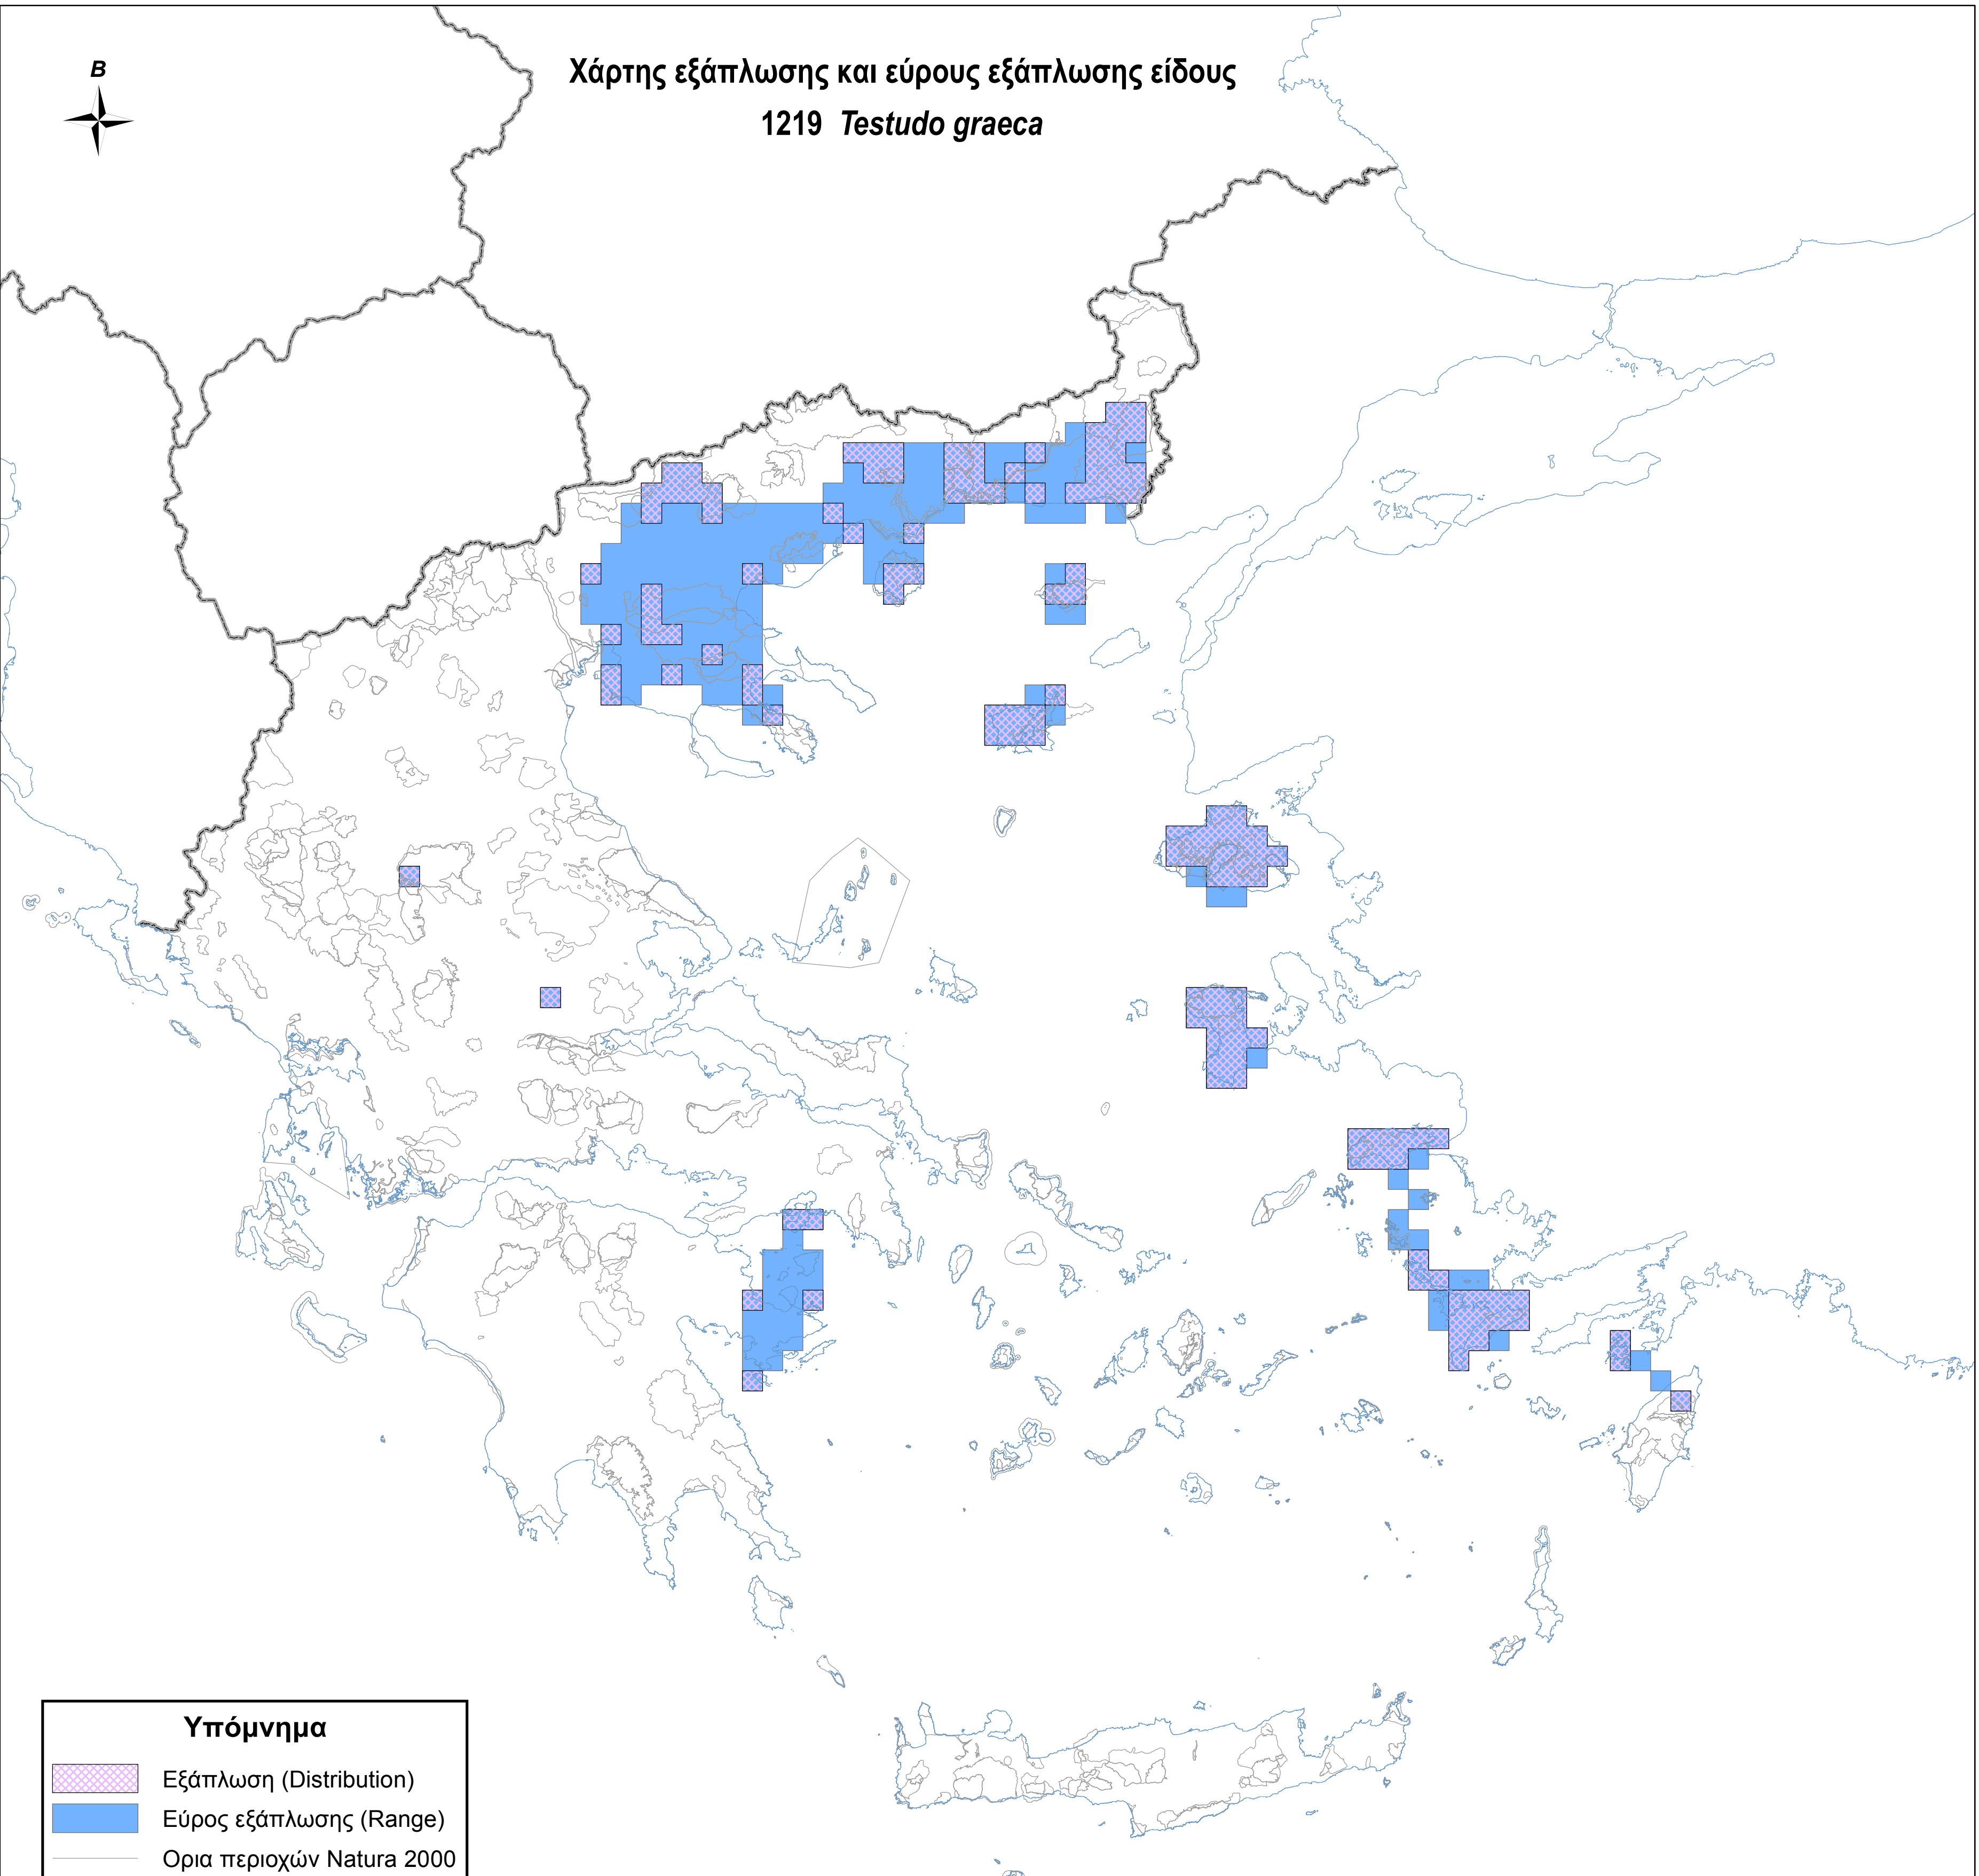

Χάρτης εξάπλωσης και εύρους εξάπλωσης είδους
1219 *Testudo graeca*

Υπόμνημα

-  Εξάπλωση (Distribution)
-  Εύρος εξάπλωσης (Range)
-  Ορια περιοχών Natura 2000
-  Ακτογραμμή
-  Σύνορα