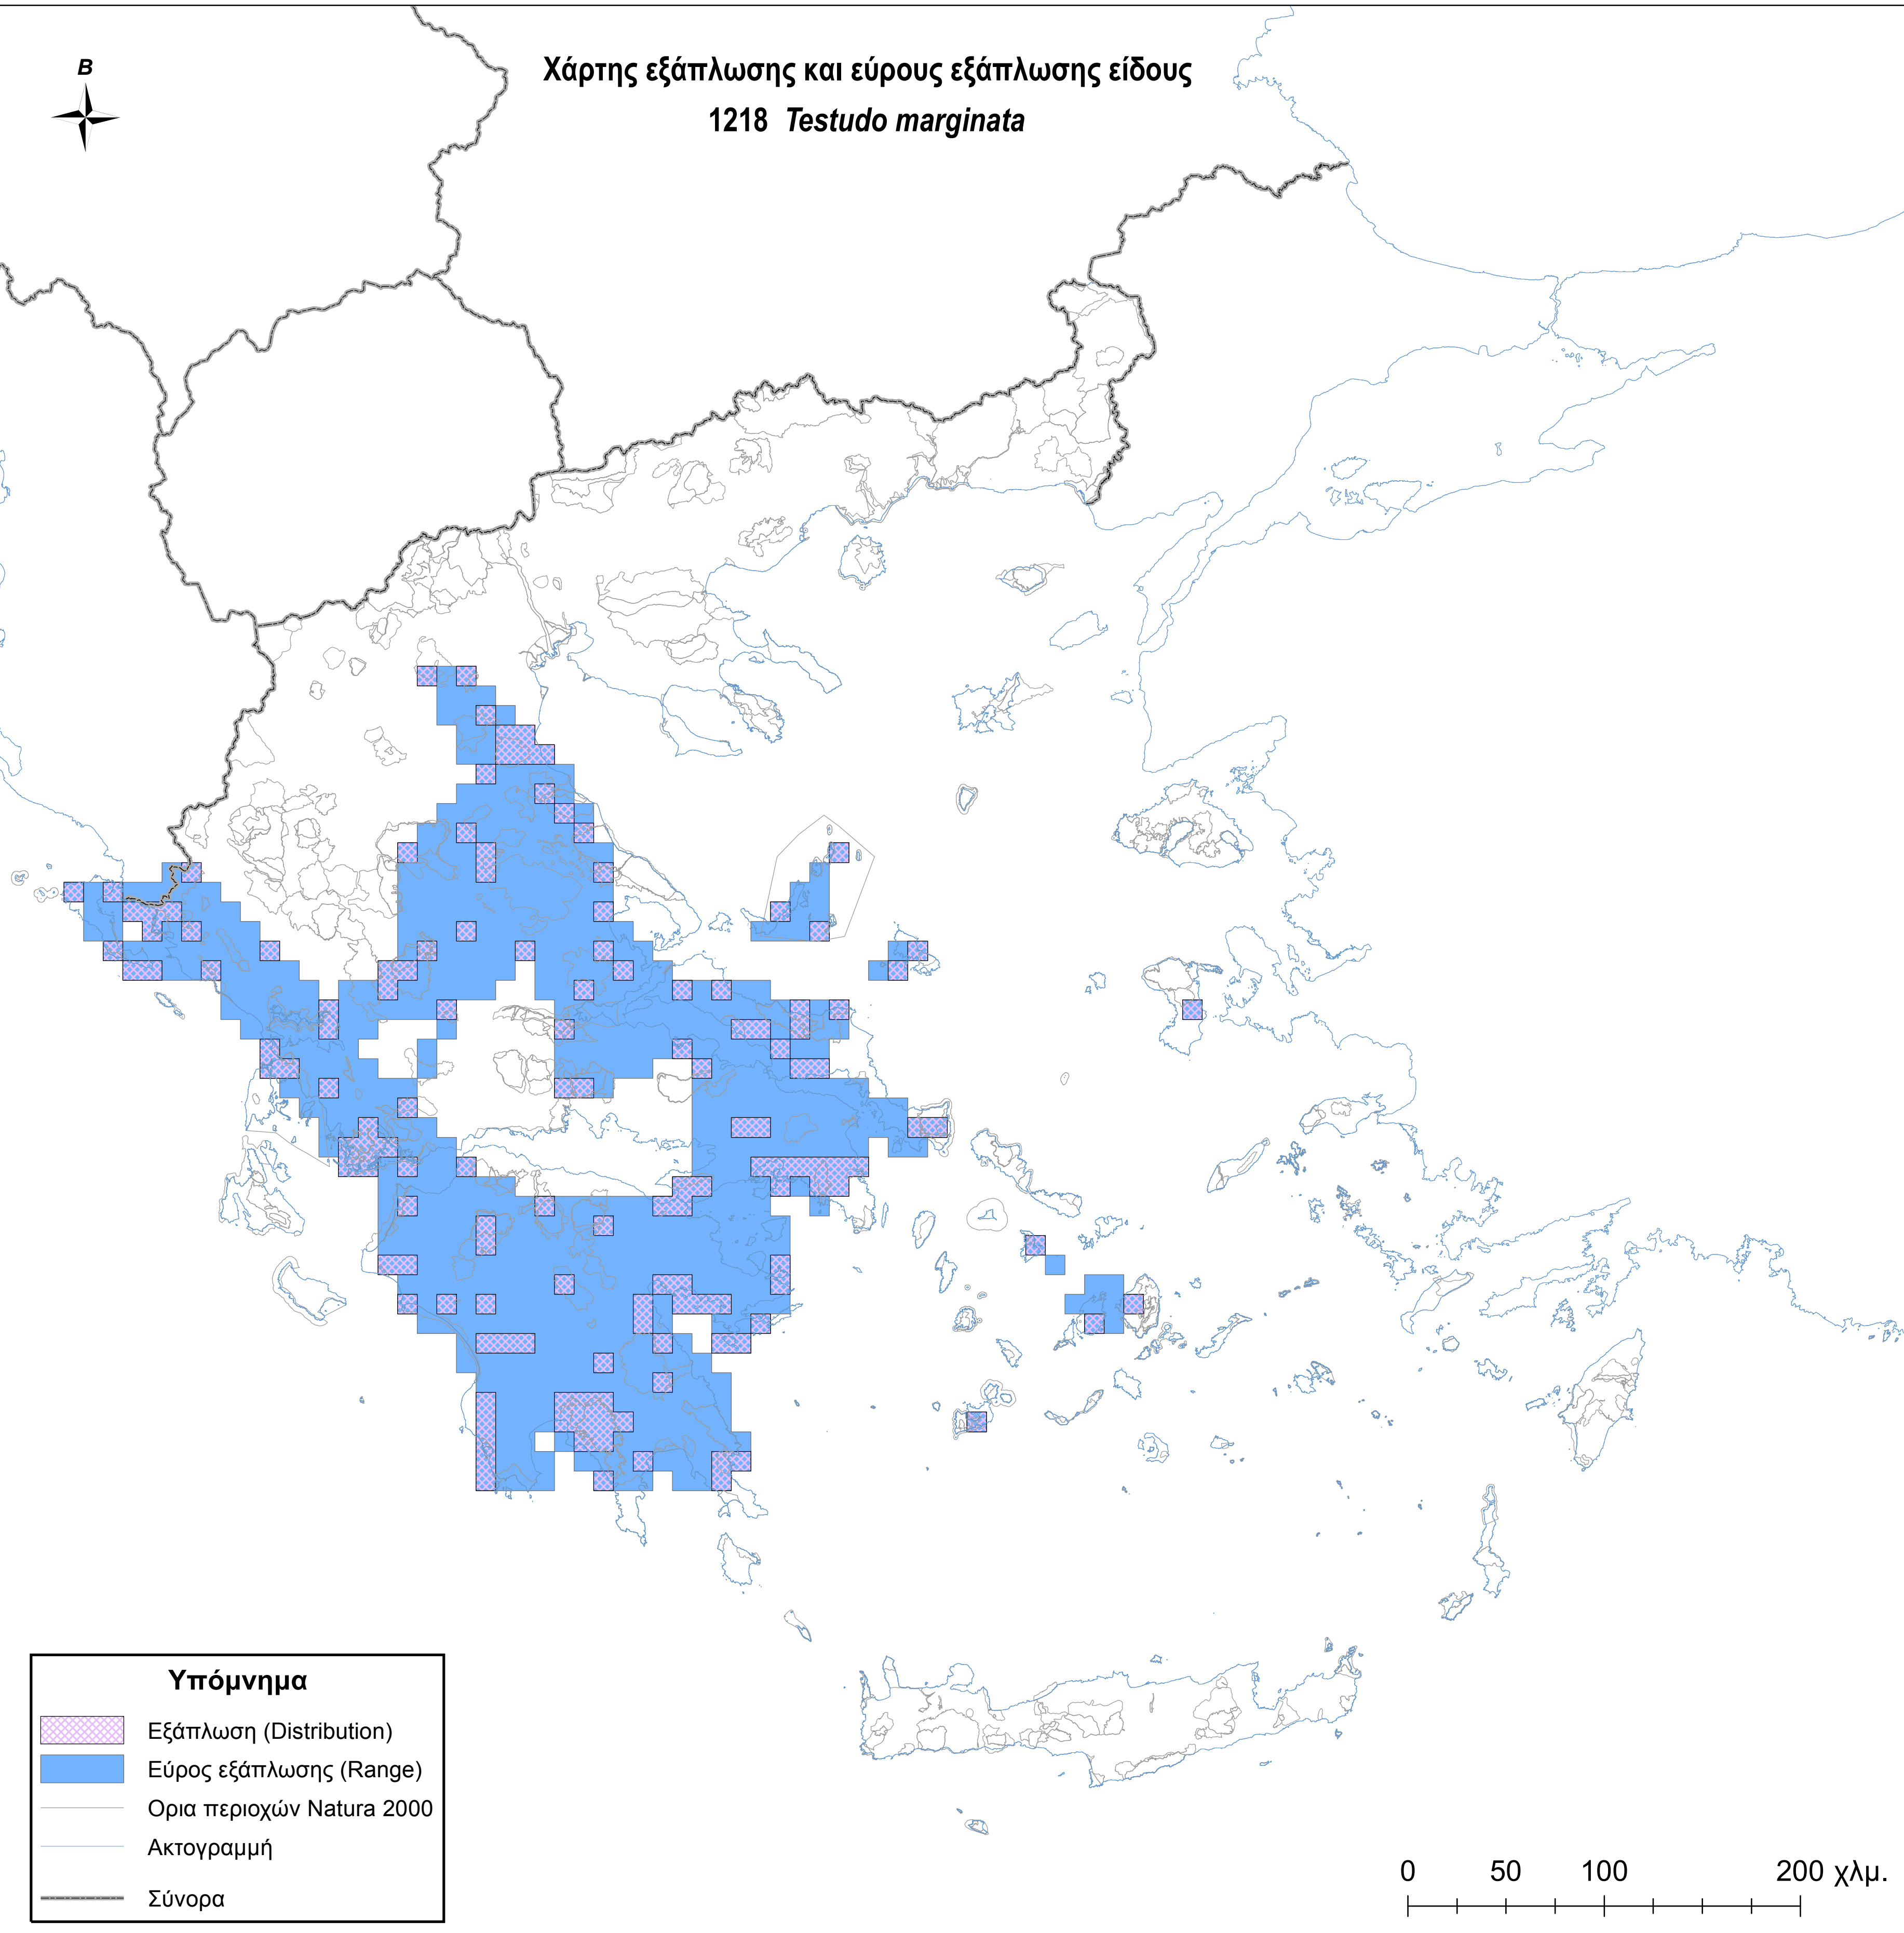

Χάρτης εξάπλωσης και εύρους εξάπλωσης είδους
1218 *Testudo marginata*

Υπόμνημα

-  Εξάπλωση (Distribution)
-  Εύρος εξάπλωσης (Range)
-  Ορια περιοχών Natura 2000
-  Ακτογραμμή
-  Σύνορα

0 50 100 200 χλμ.