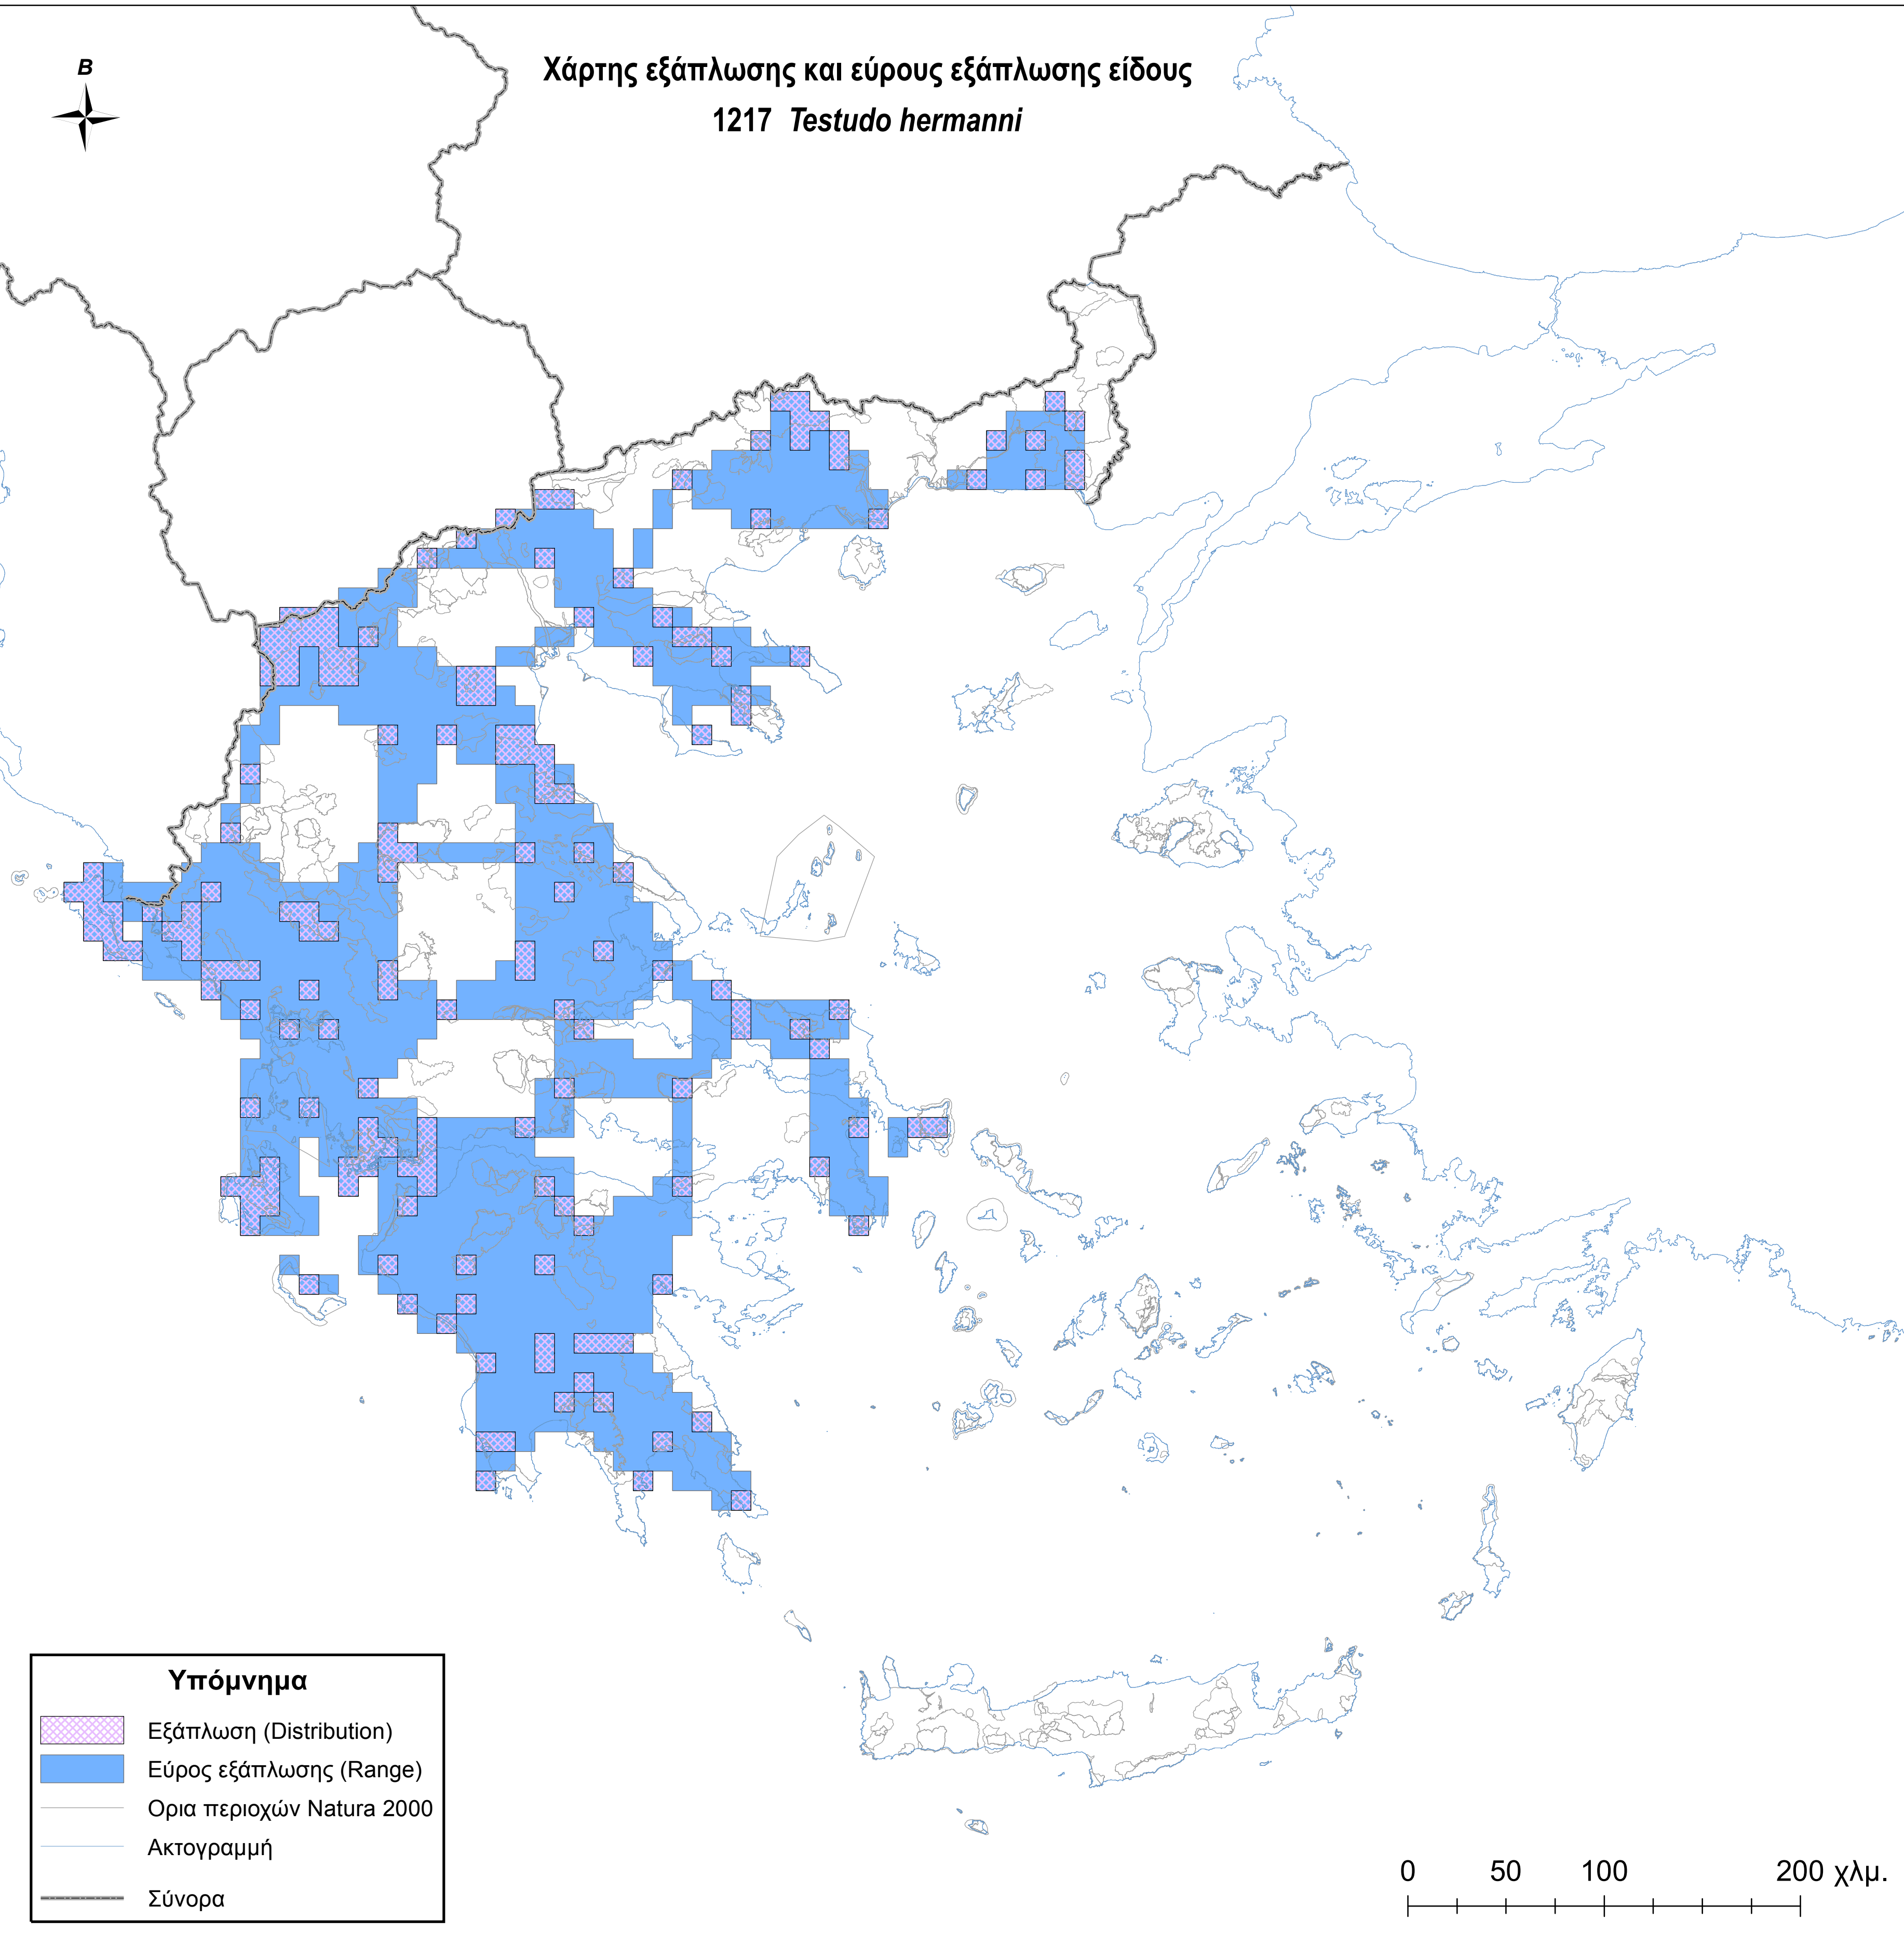

Χάρτης εξάπλωσης και εύρους εξάπλωσης είδους
1217 *Testudo hermanni*

Υπόμνημα

-  Εξάπλωση (Distribution)
-  Εύρος εξάπλωσης (Range)
-  Ορια περιοχών Natura 2000
-  Ακτογραμμή
-  Σύνορα

0 50 100 200 χλμ.