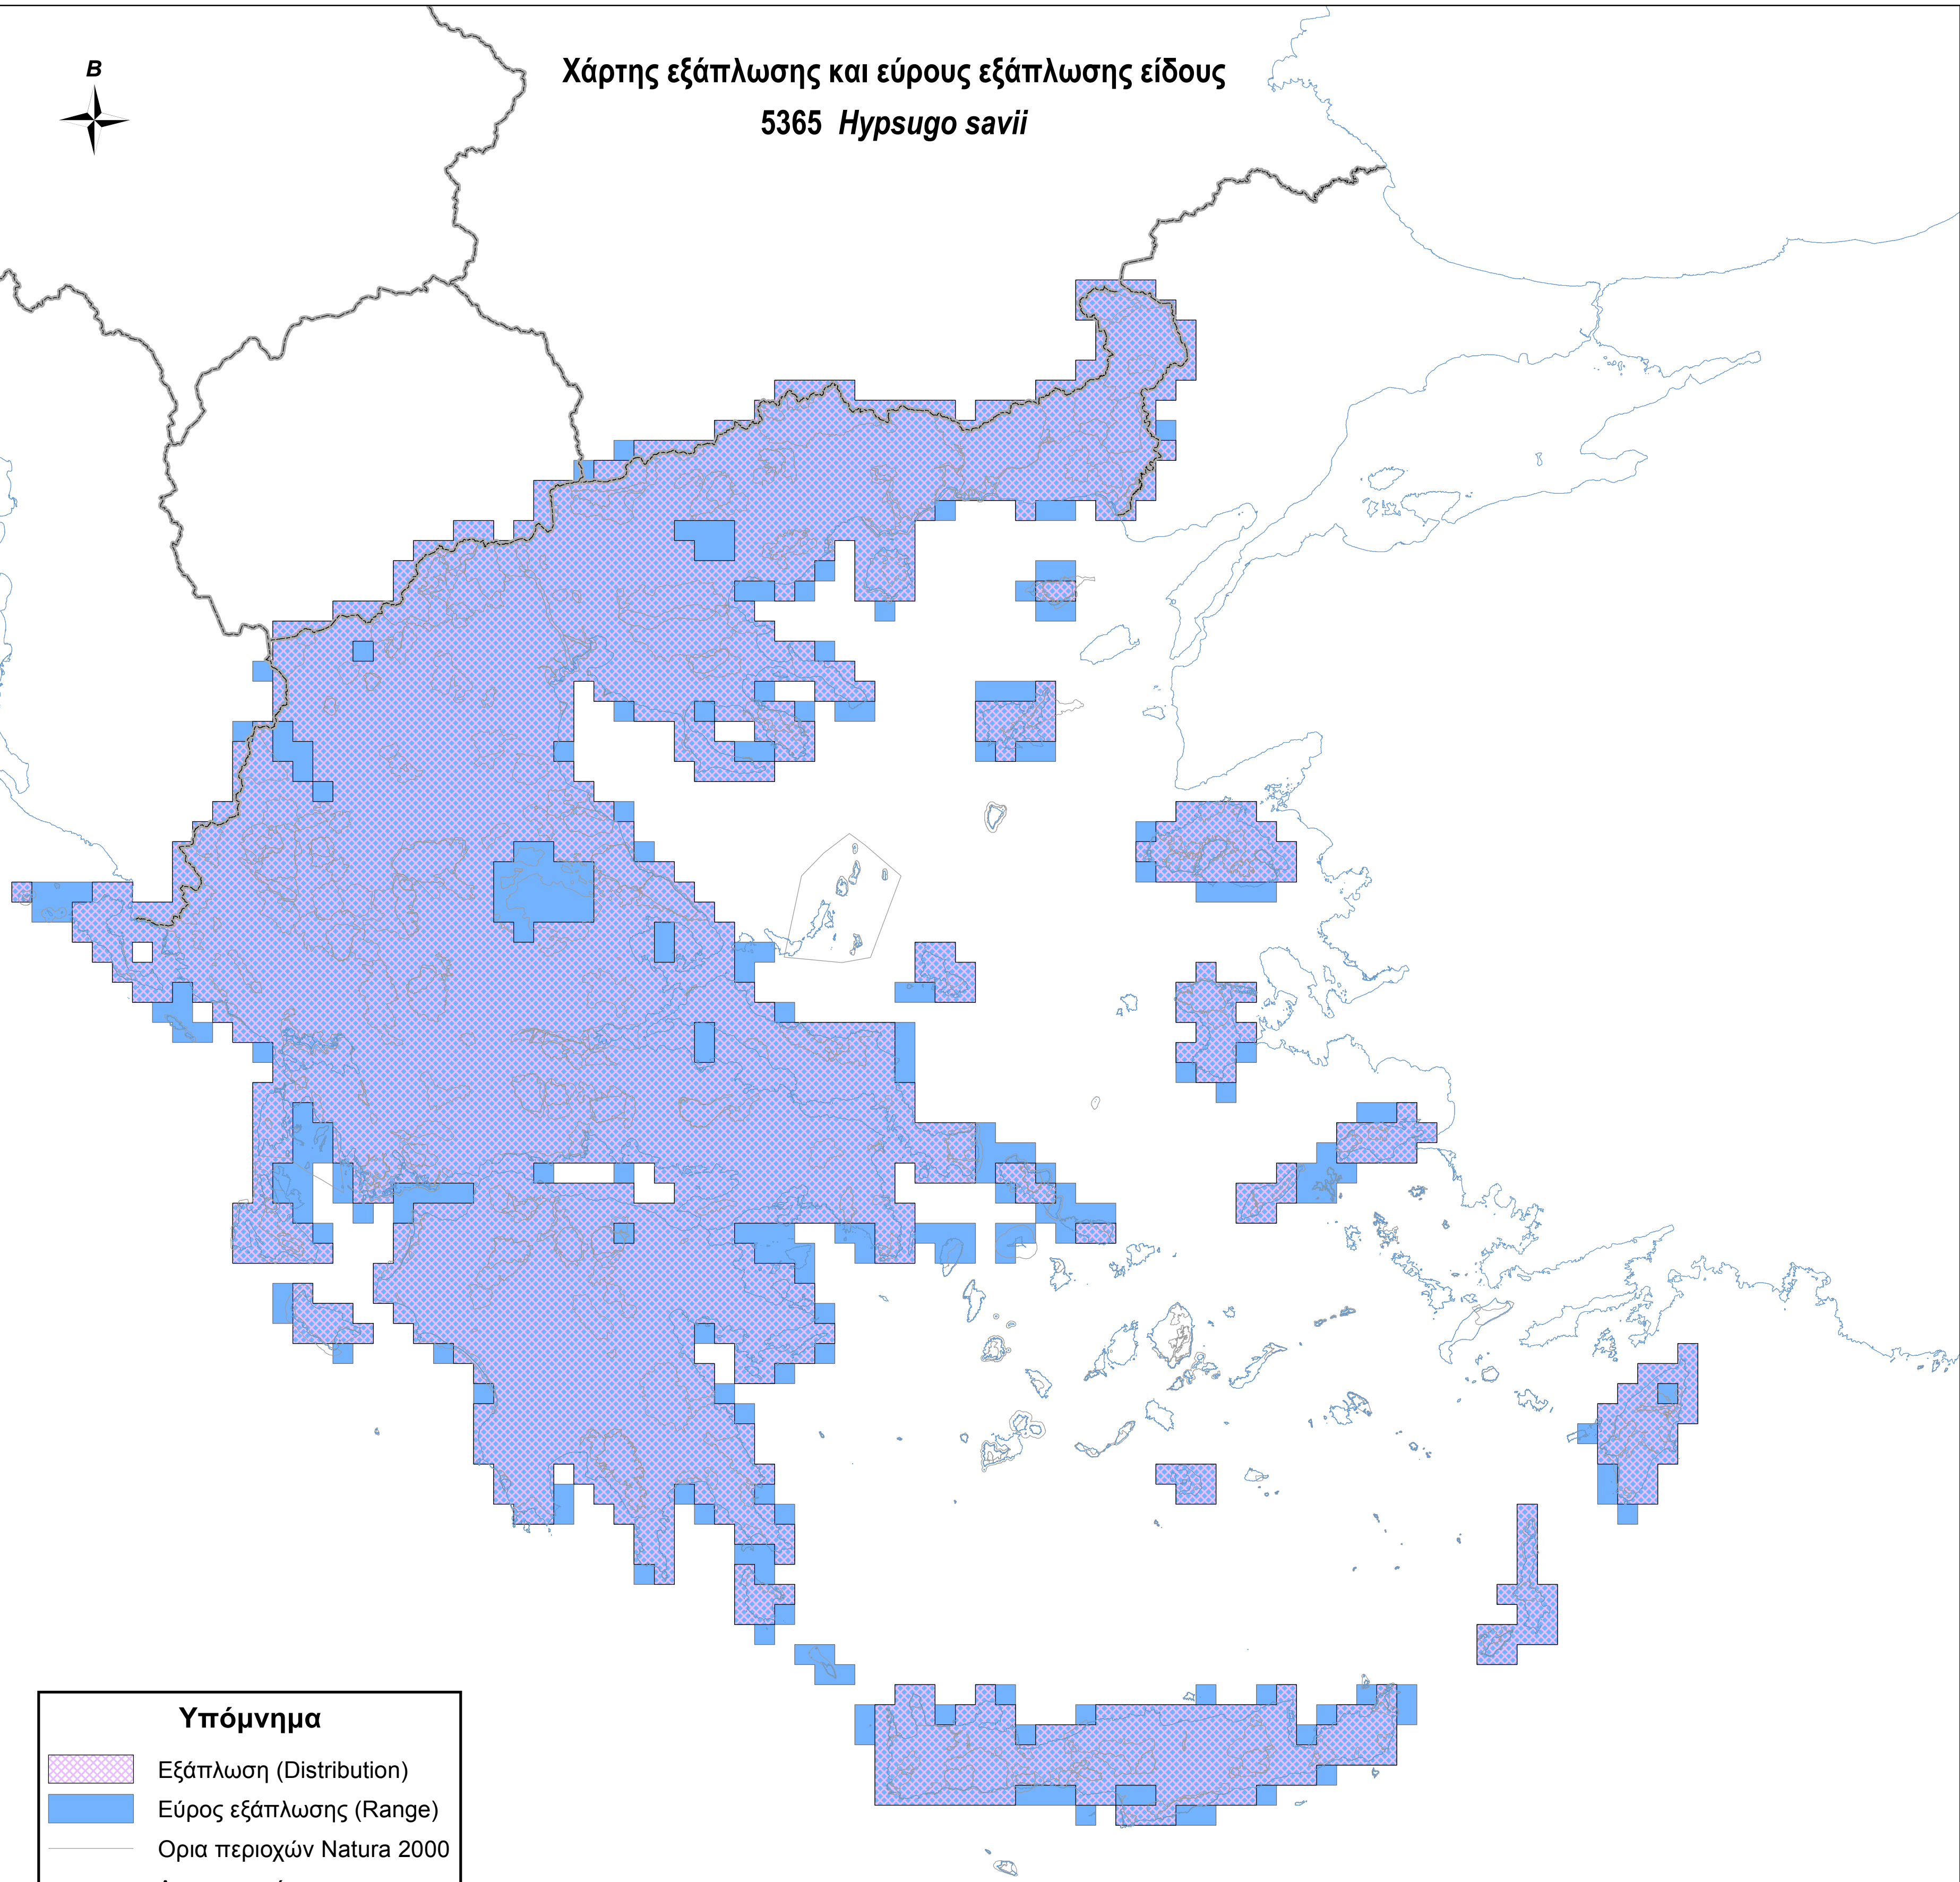

Χάρτης εξάπλωσης και εύρους εξάπλωσης είδους
5365 *Hypsugo savii*

Υπόμνημα

-  Εξάπλωση (Distribution)
-  Εύρος εξάπλωσης (Range)
-  Ορια περιοχών Natura 2000
-  Ακτογραμμή
-  Σύνορα

0 50 100 200 χλμ.