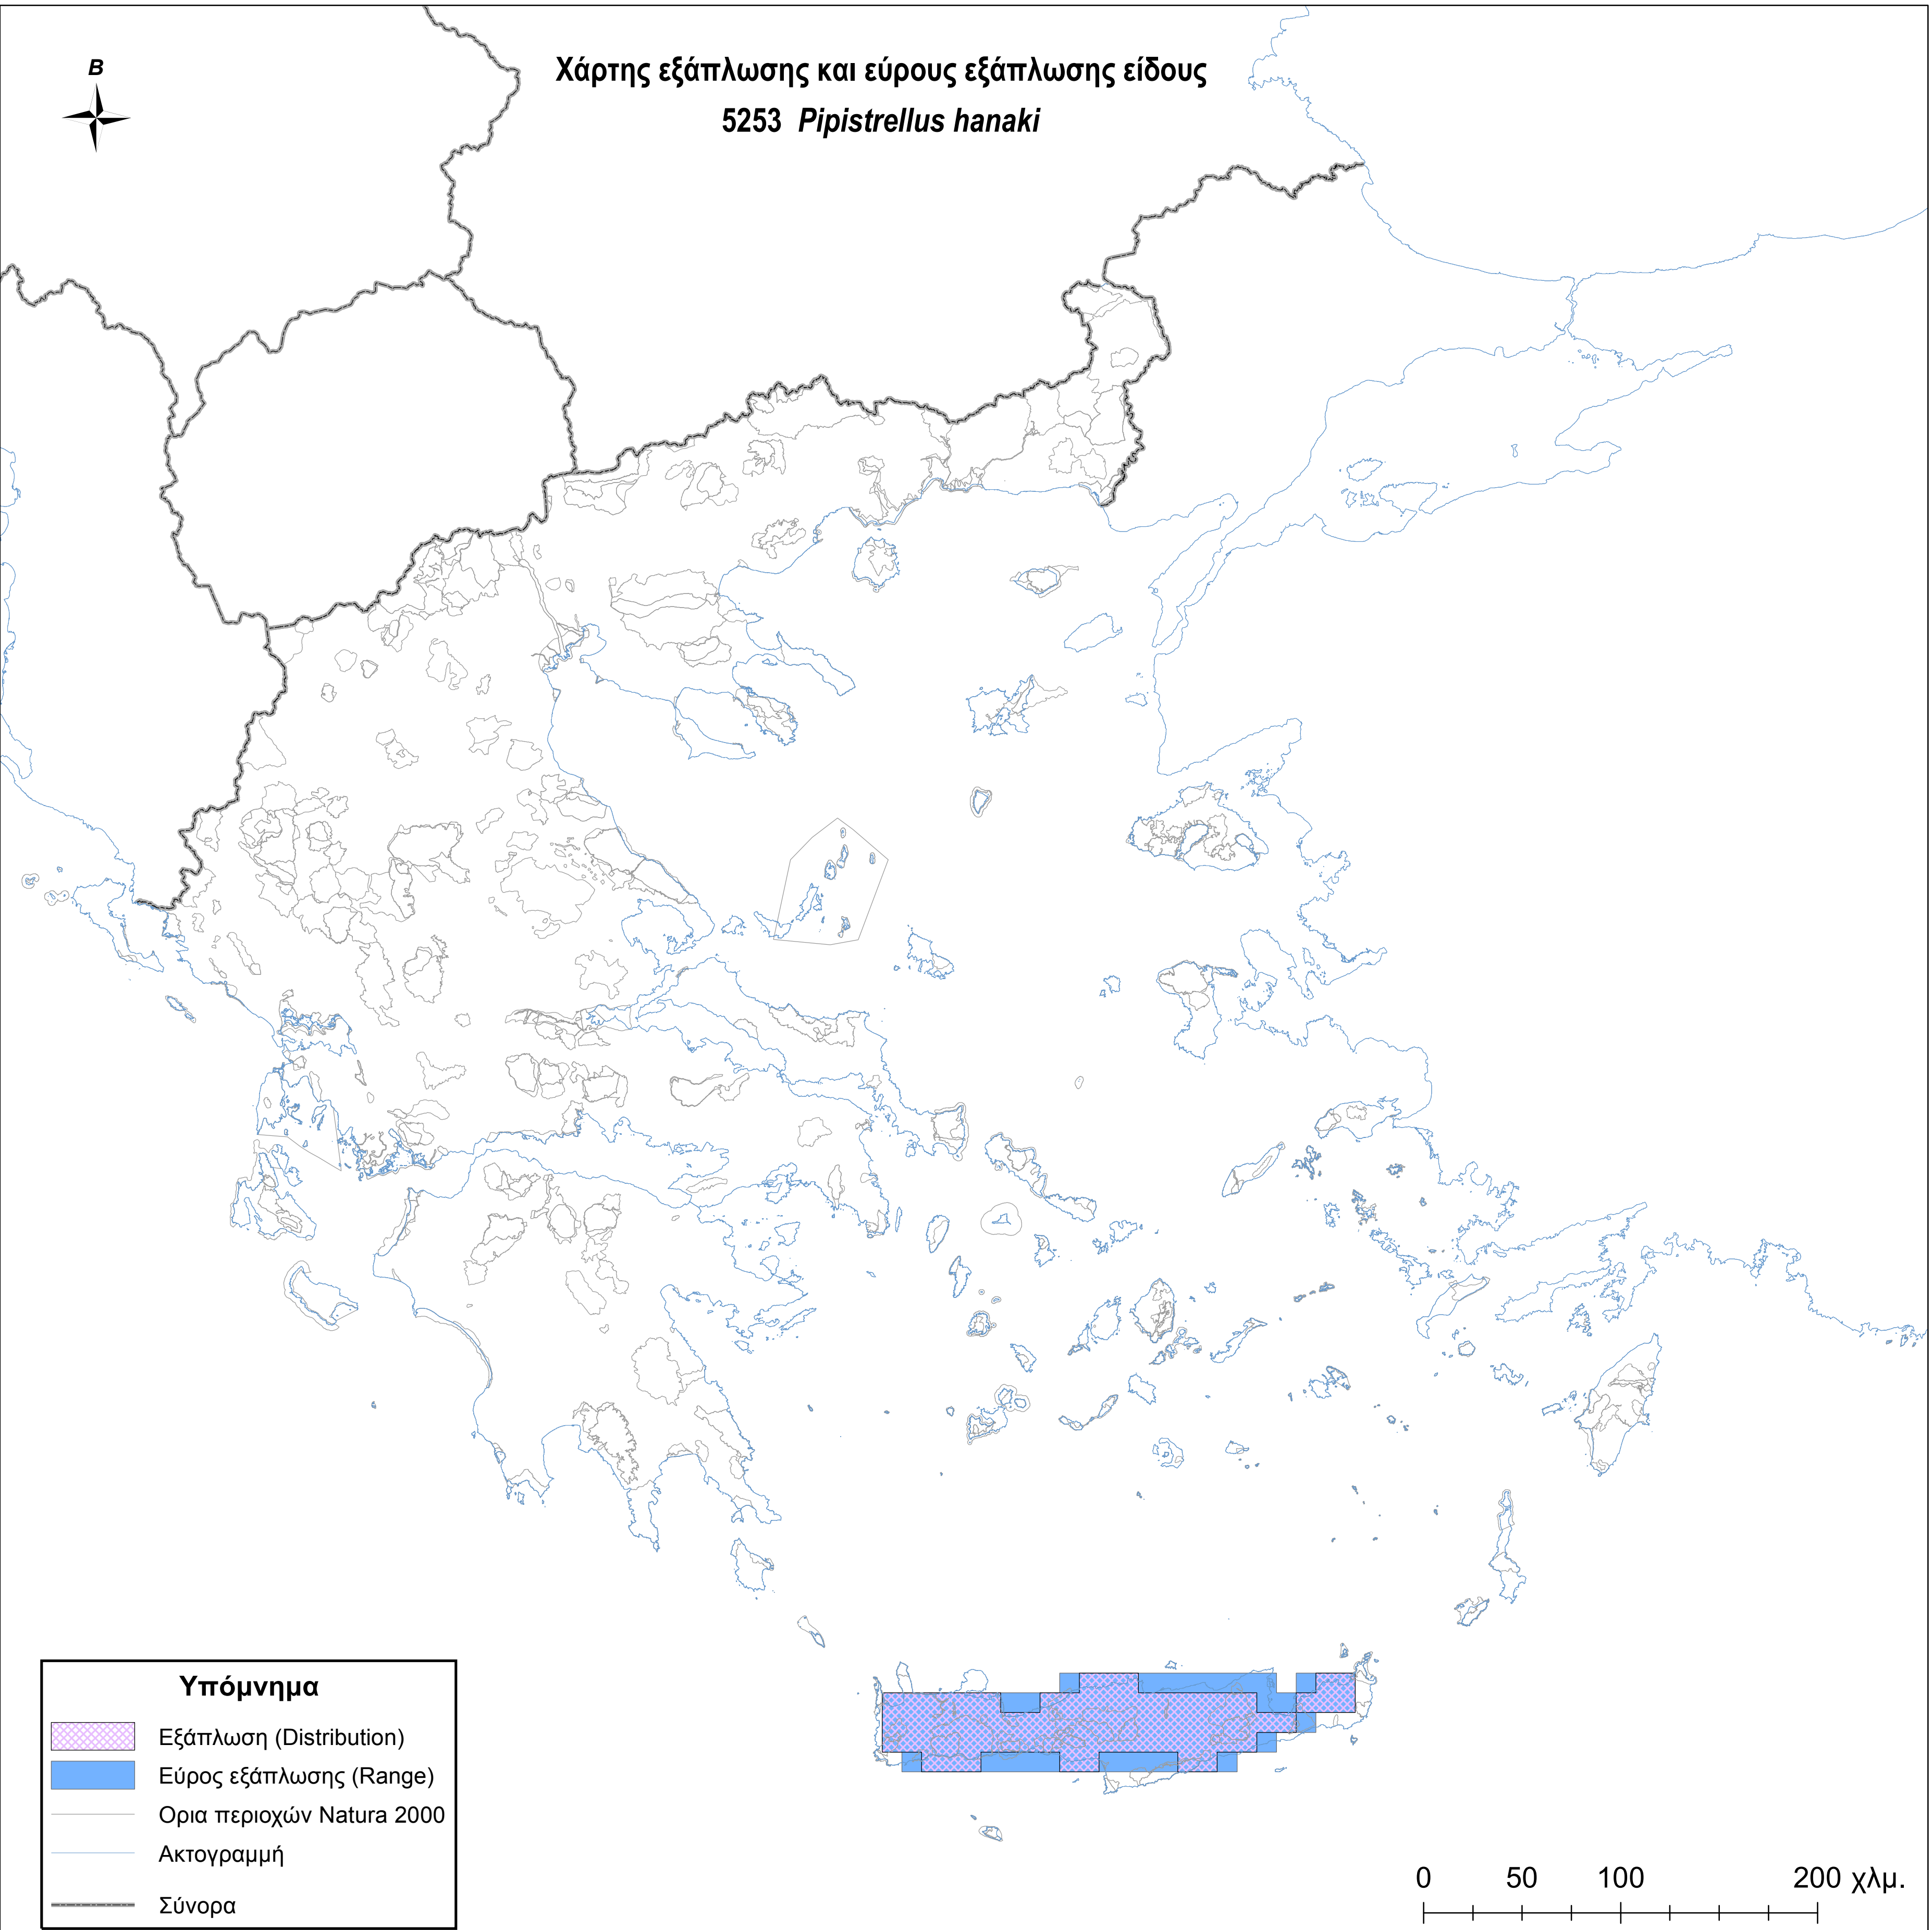

Χάρτης εξάπλωσης και εύρους εξάπλωσης είδους
5253 *Pipistrellus hanaki*

Υπόμνημα

-  Εξάπλωση (Distribution)
-  Εύρος εξάπλωσης (Range)
-  Ορια περιοχών Natura 2000
-  Ακτογραμμή
-  Σύνορα

0 50 100 200 χλμ.