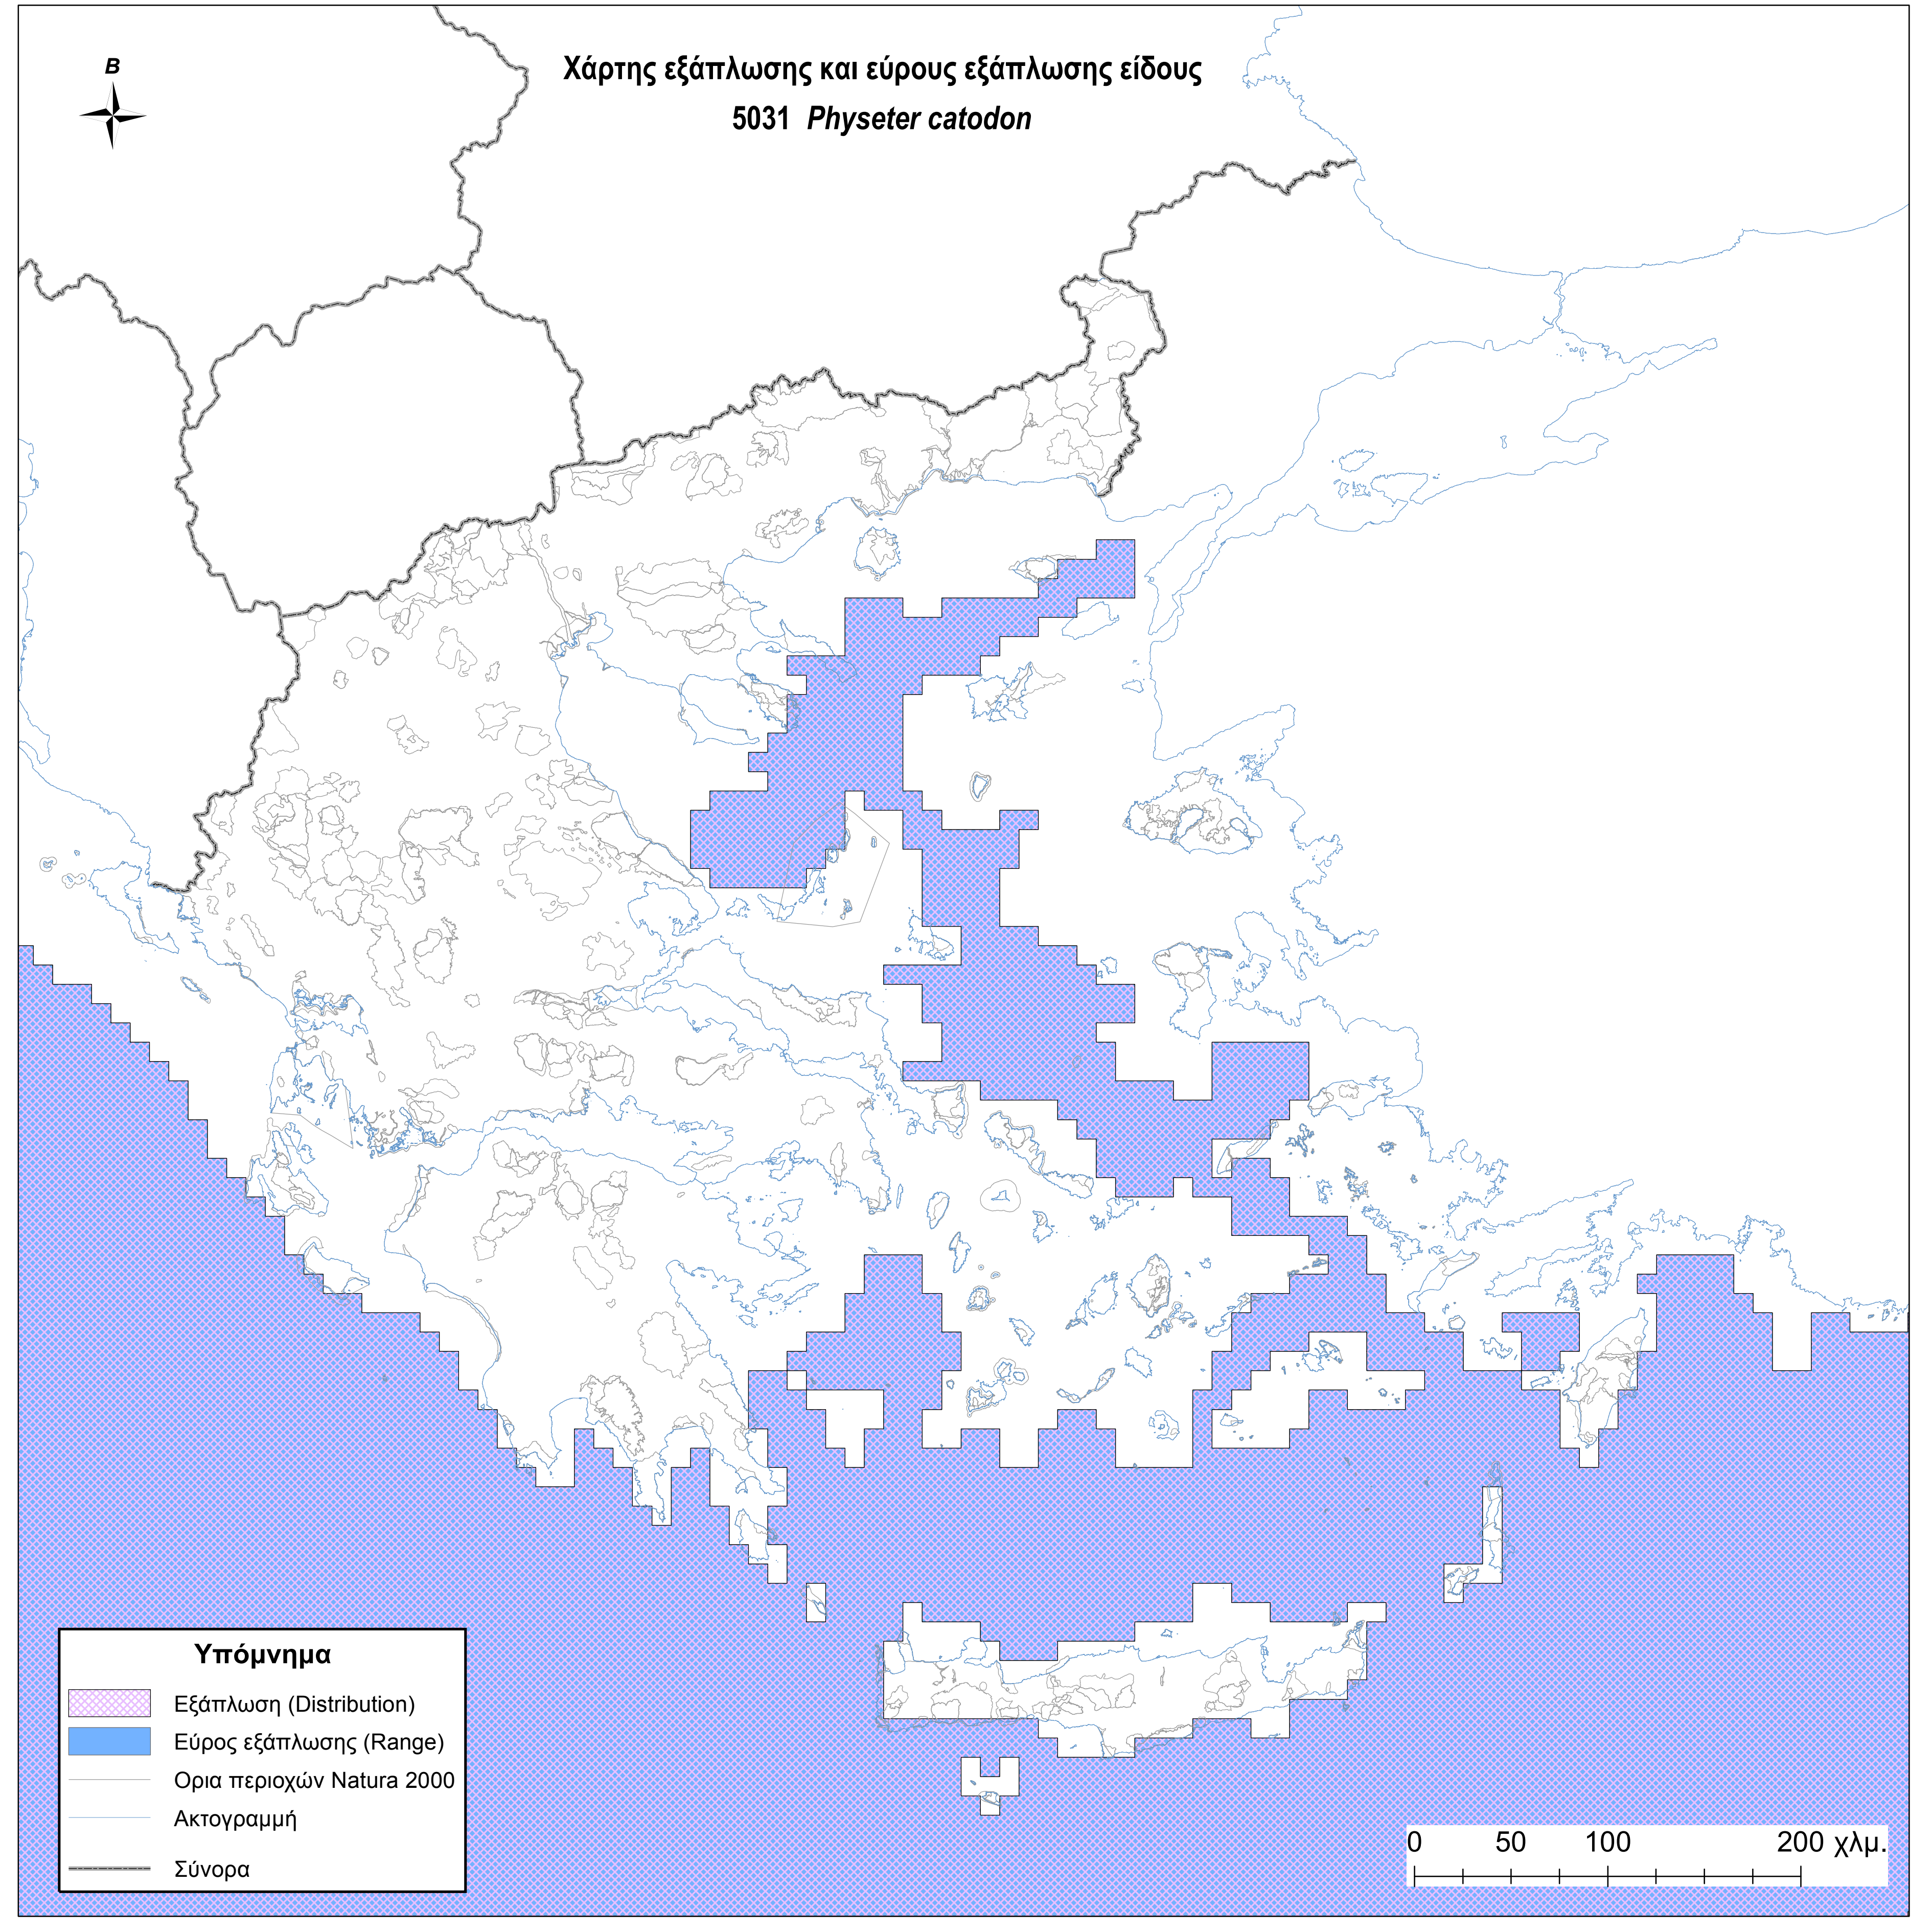

Χάρτης εξάπλωσης και εύρους εξάπλωσης είδους  
5031 *Physeter catodon*

**Υπόμνημα**

-  Εξάπλωση (Distribution)
-  Εύρος εξάπλωσης (Range)
-  Ορια περιοχών Natura 2000
-  Ακτογραμμή
-  Σύνορα