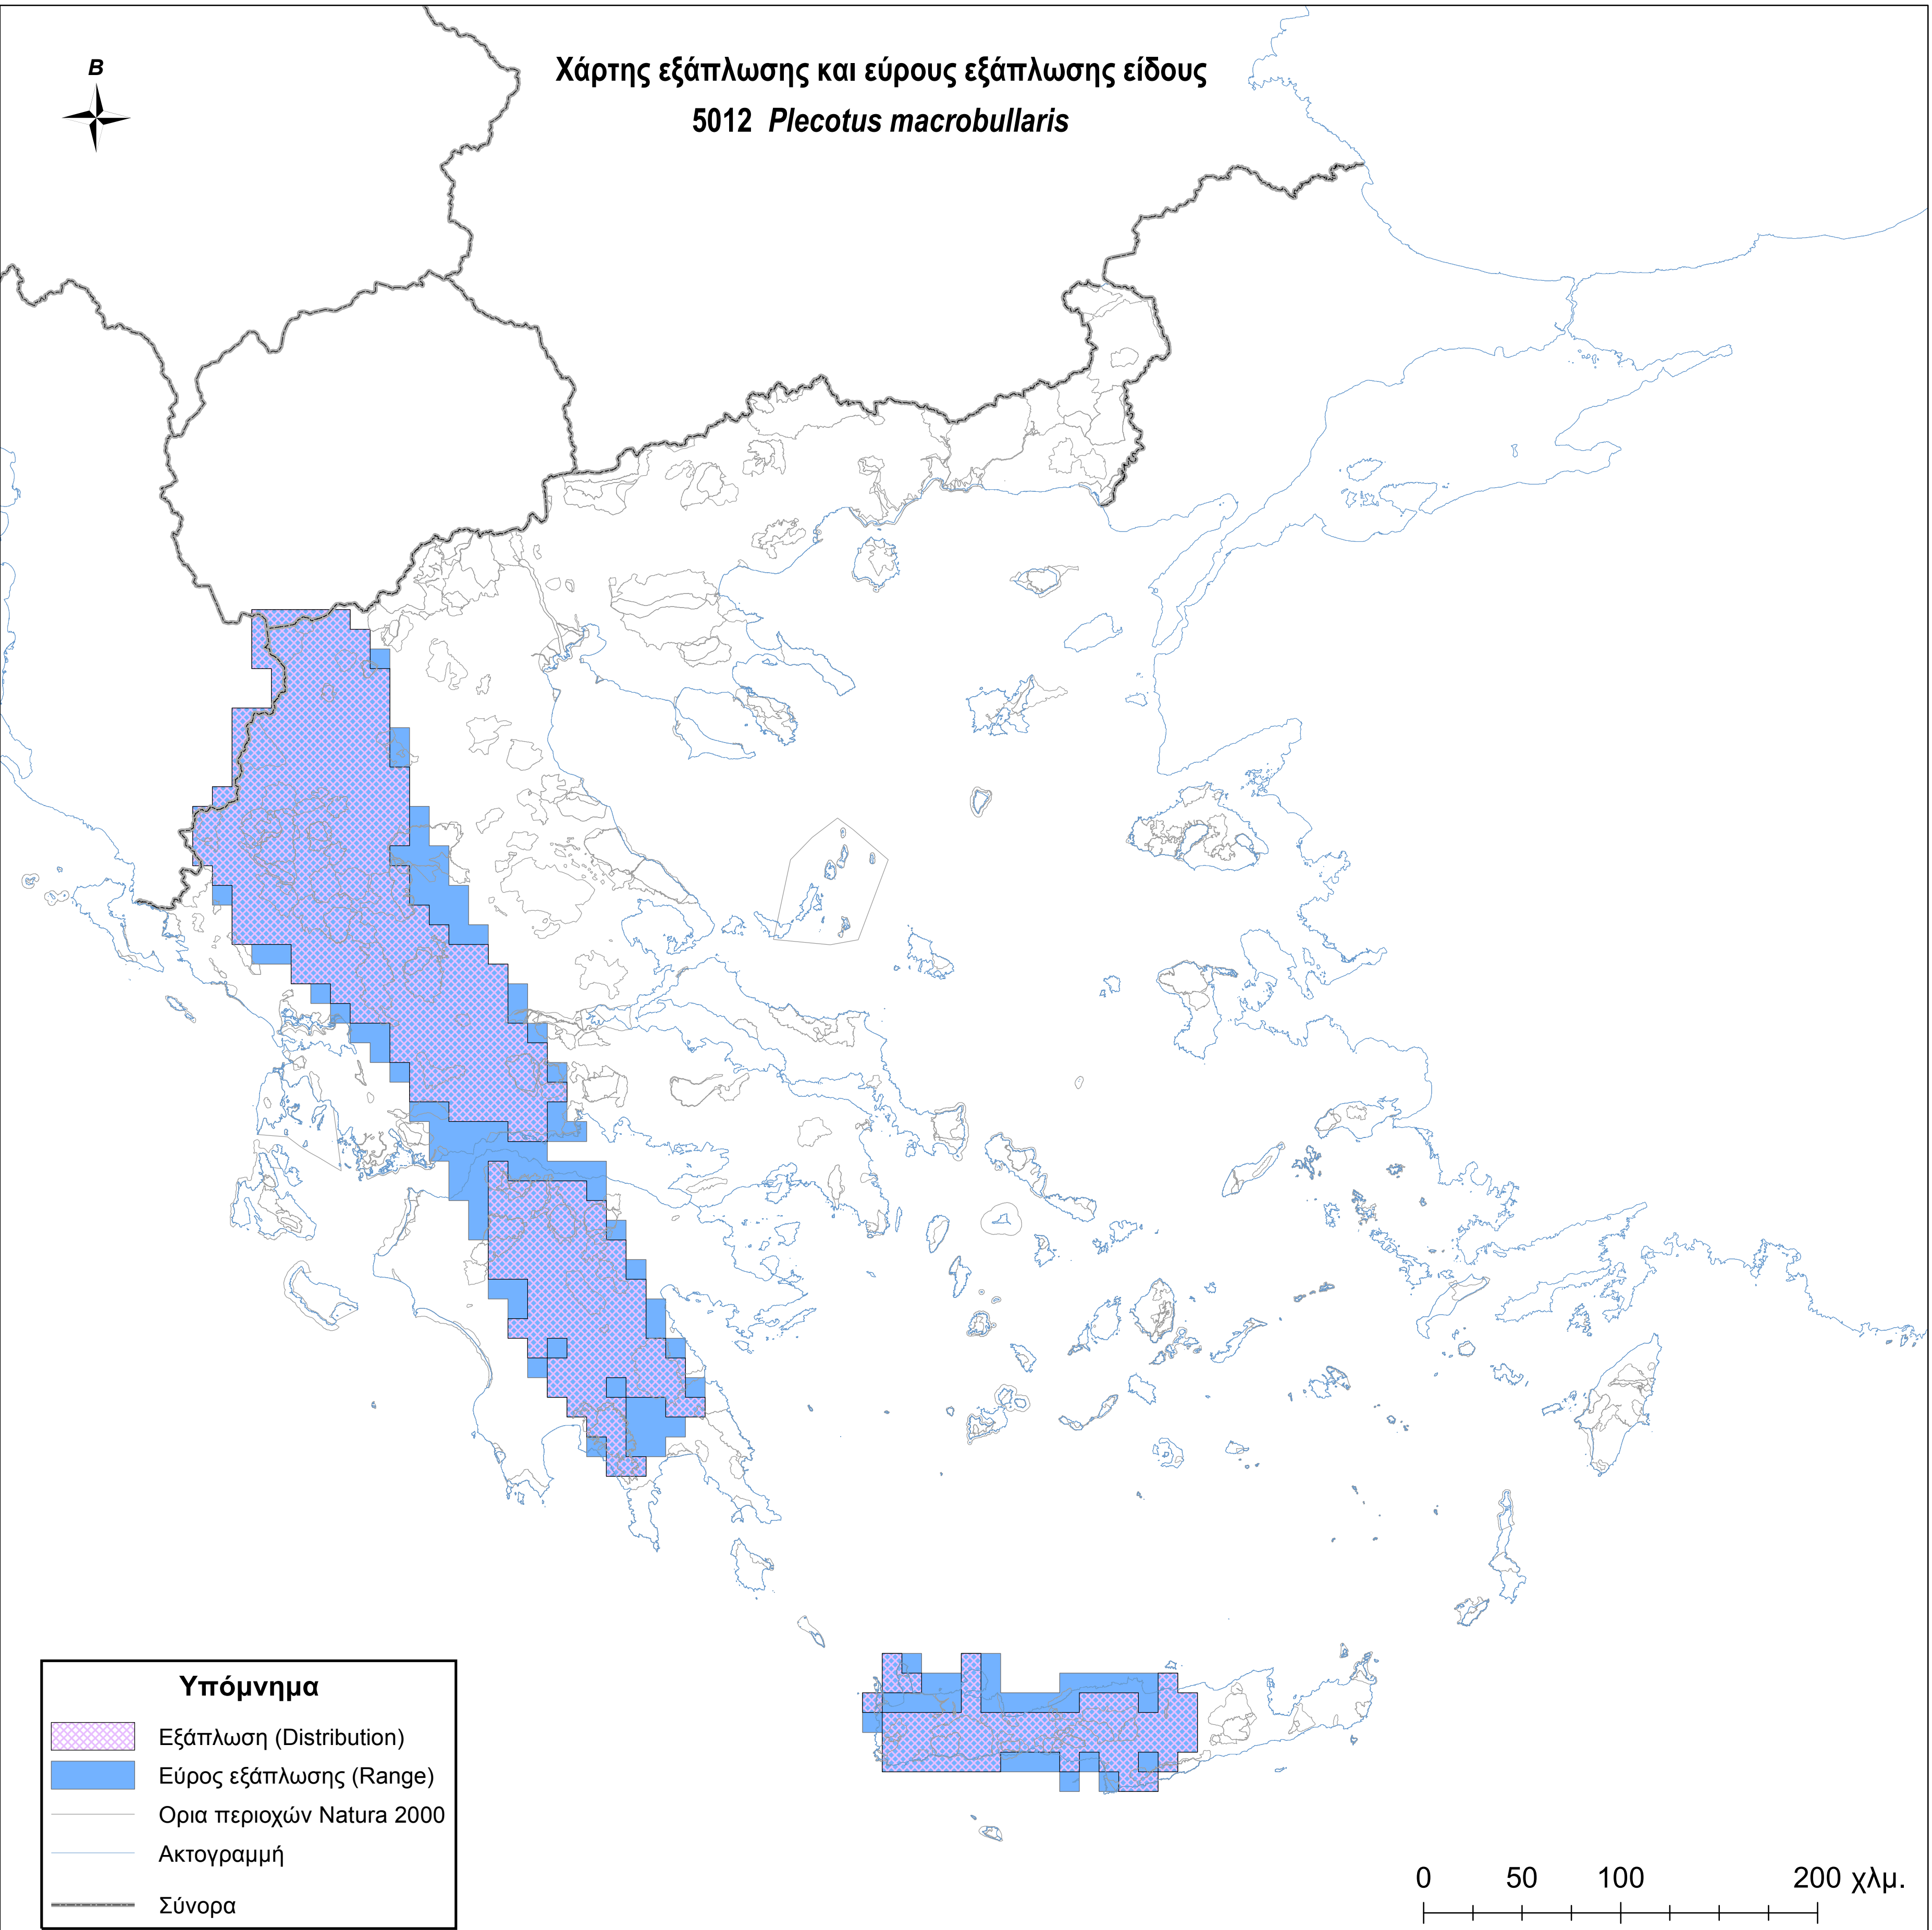

Χάρτης εξάπλωσης και εύρους εξάπλωσης είδους
5012 *Plecotus macrobullaris*

Υπόμνημα

-  Εξάπλωση (Distribution)
-  Εύρος εξάπλωσης (Range)
-  Ορια περιοχών Natura 2000
-  Ακτογραμμή
-  Σύνορα

0 50 100 200 χλμ.