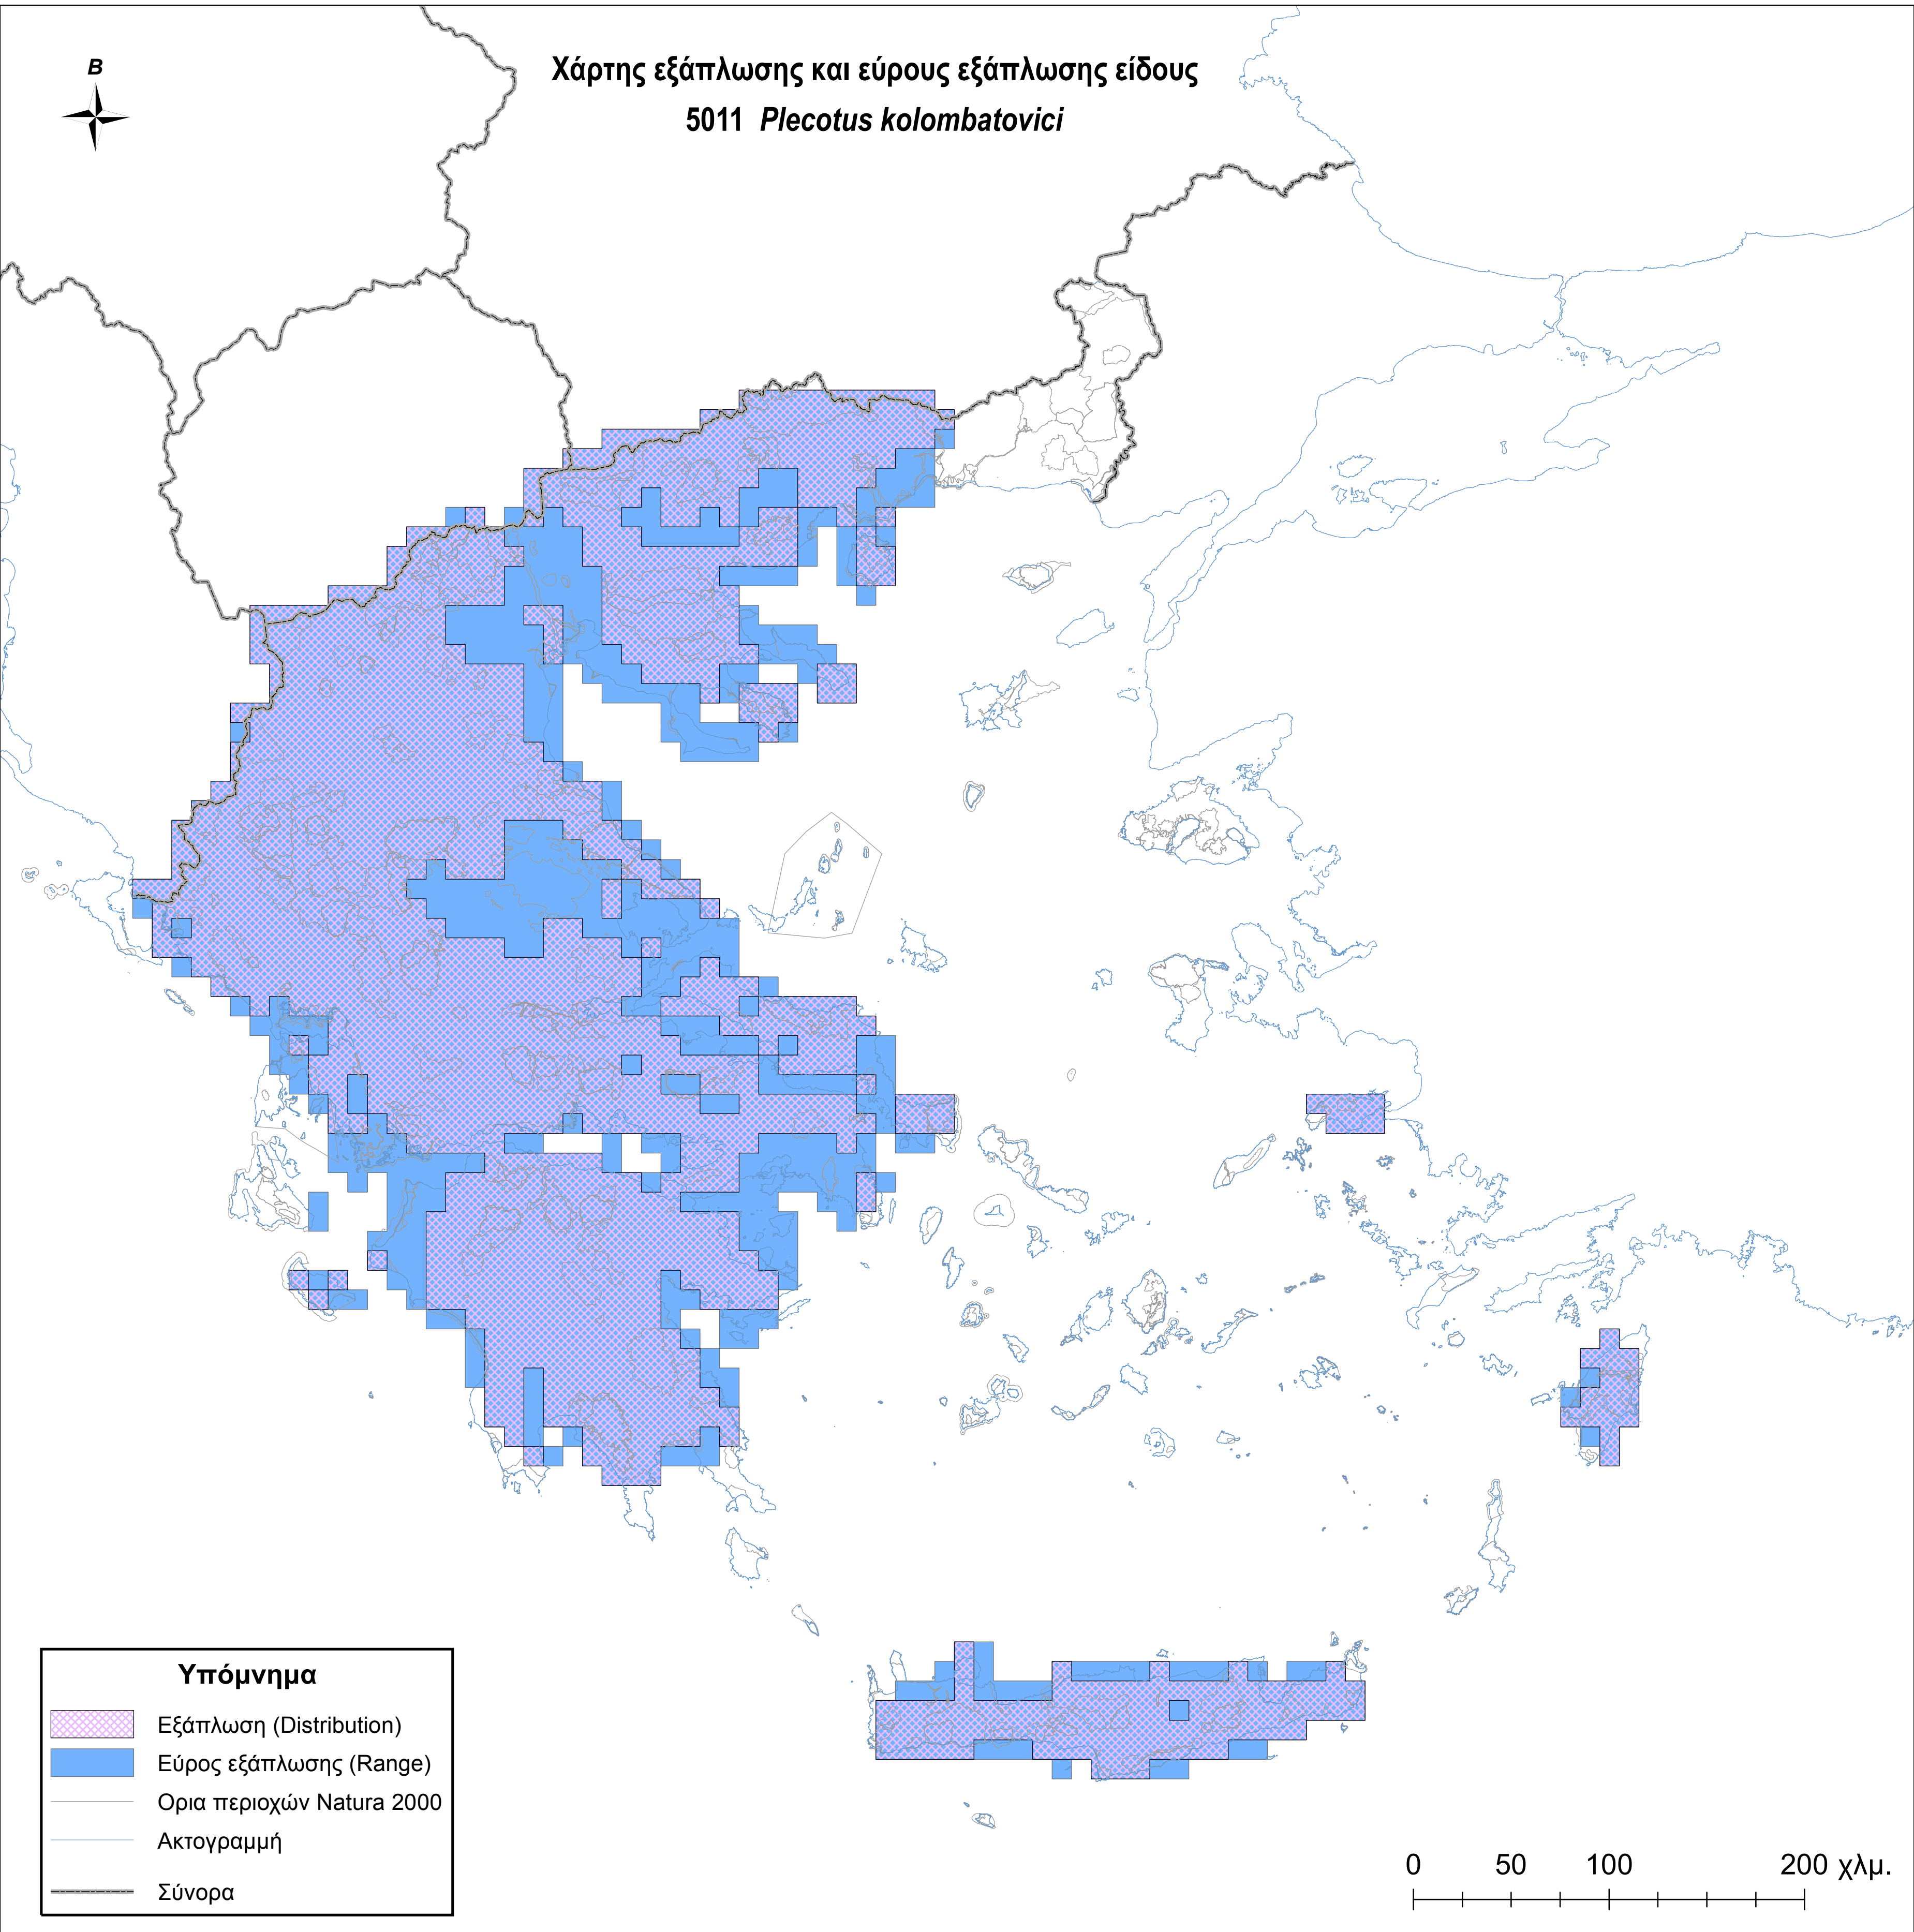

Χάρτης εξάπλωσης και εύρους εξάπλωσης είδους  
5011 *Plecotus kolombatovici*

**Υπόμνημα**

-  Εξάπλωση (Distribution)
-  Εύρος εξάπλωσης (Range)
-  Ορια περιοχών Natura 2000
-  Ακτογραμμή
-  Σύνορα

0 50 100 200 χλμ.