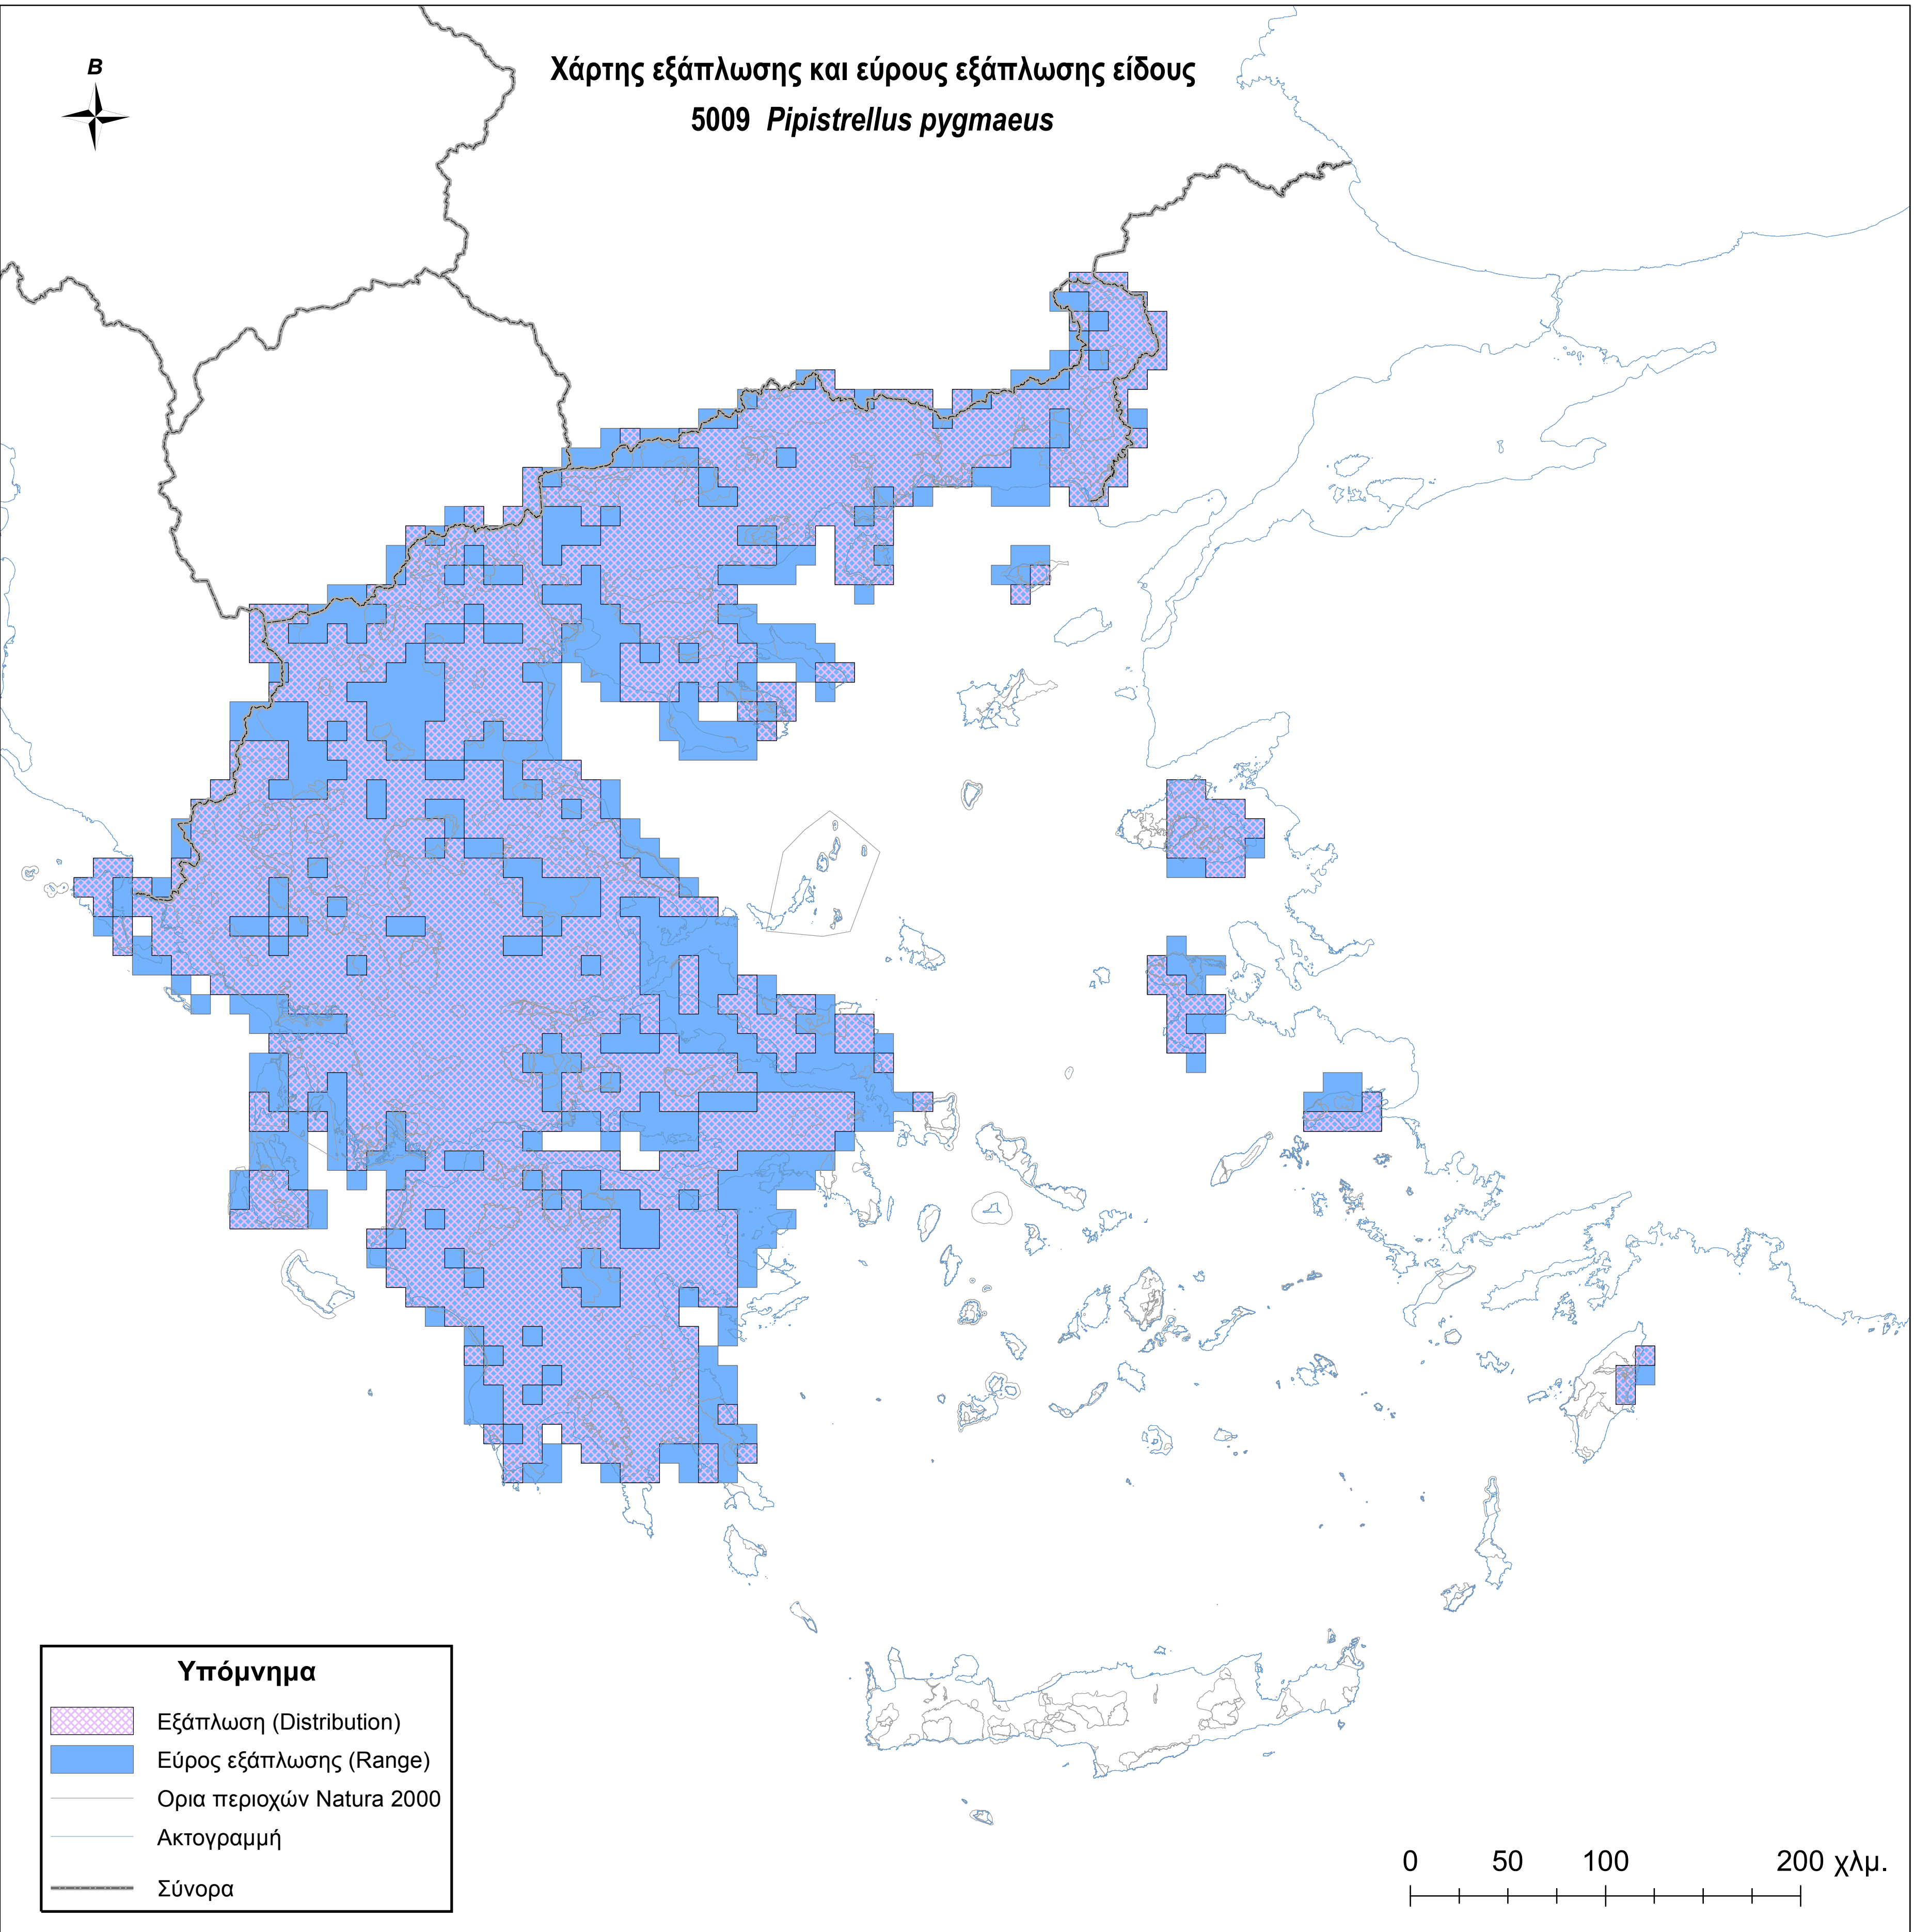

Χάρτης εξάπλωσης και εύρους εξάπλωσης είδους
5009 *Pipistrellus pygmaeus*

Υπόμνημα

-  Εξάπλωση (Distribution)
-  Εύρος εξάπλωσης (Range)
-  Ορια περιοχών Natura 2000
-  Ακτογραμμή
-  Σύνορα