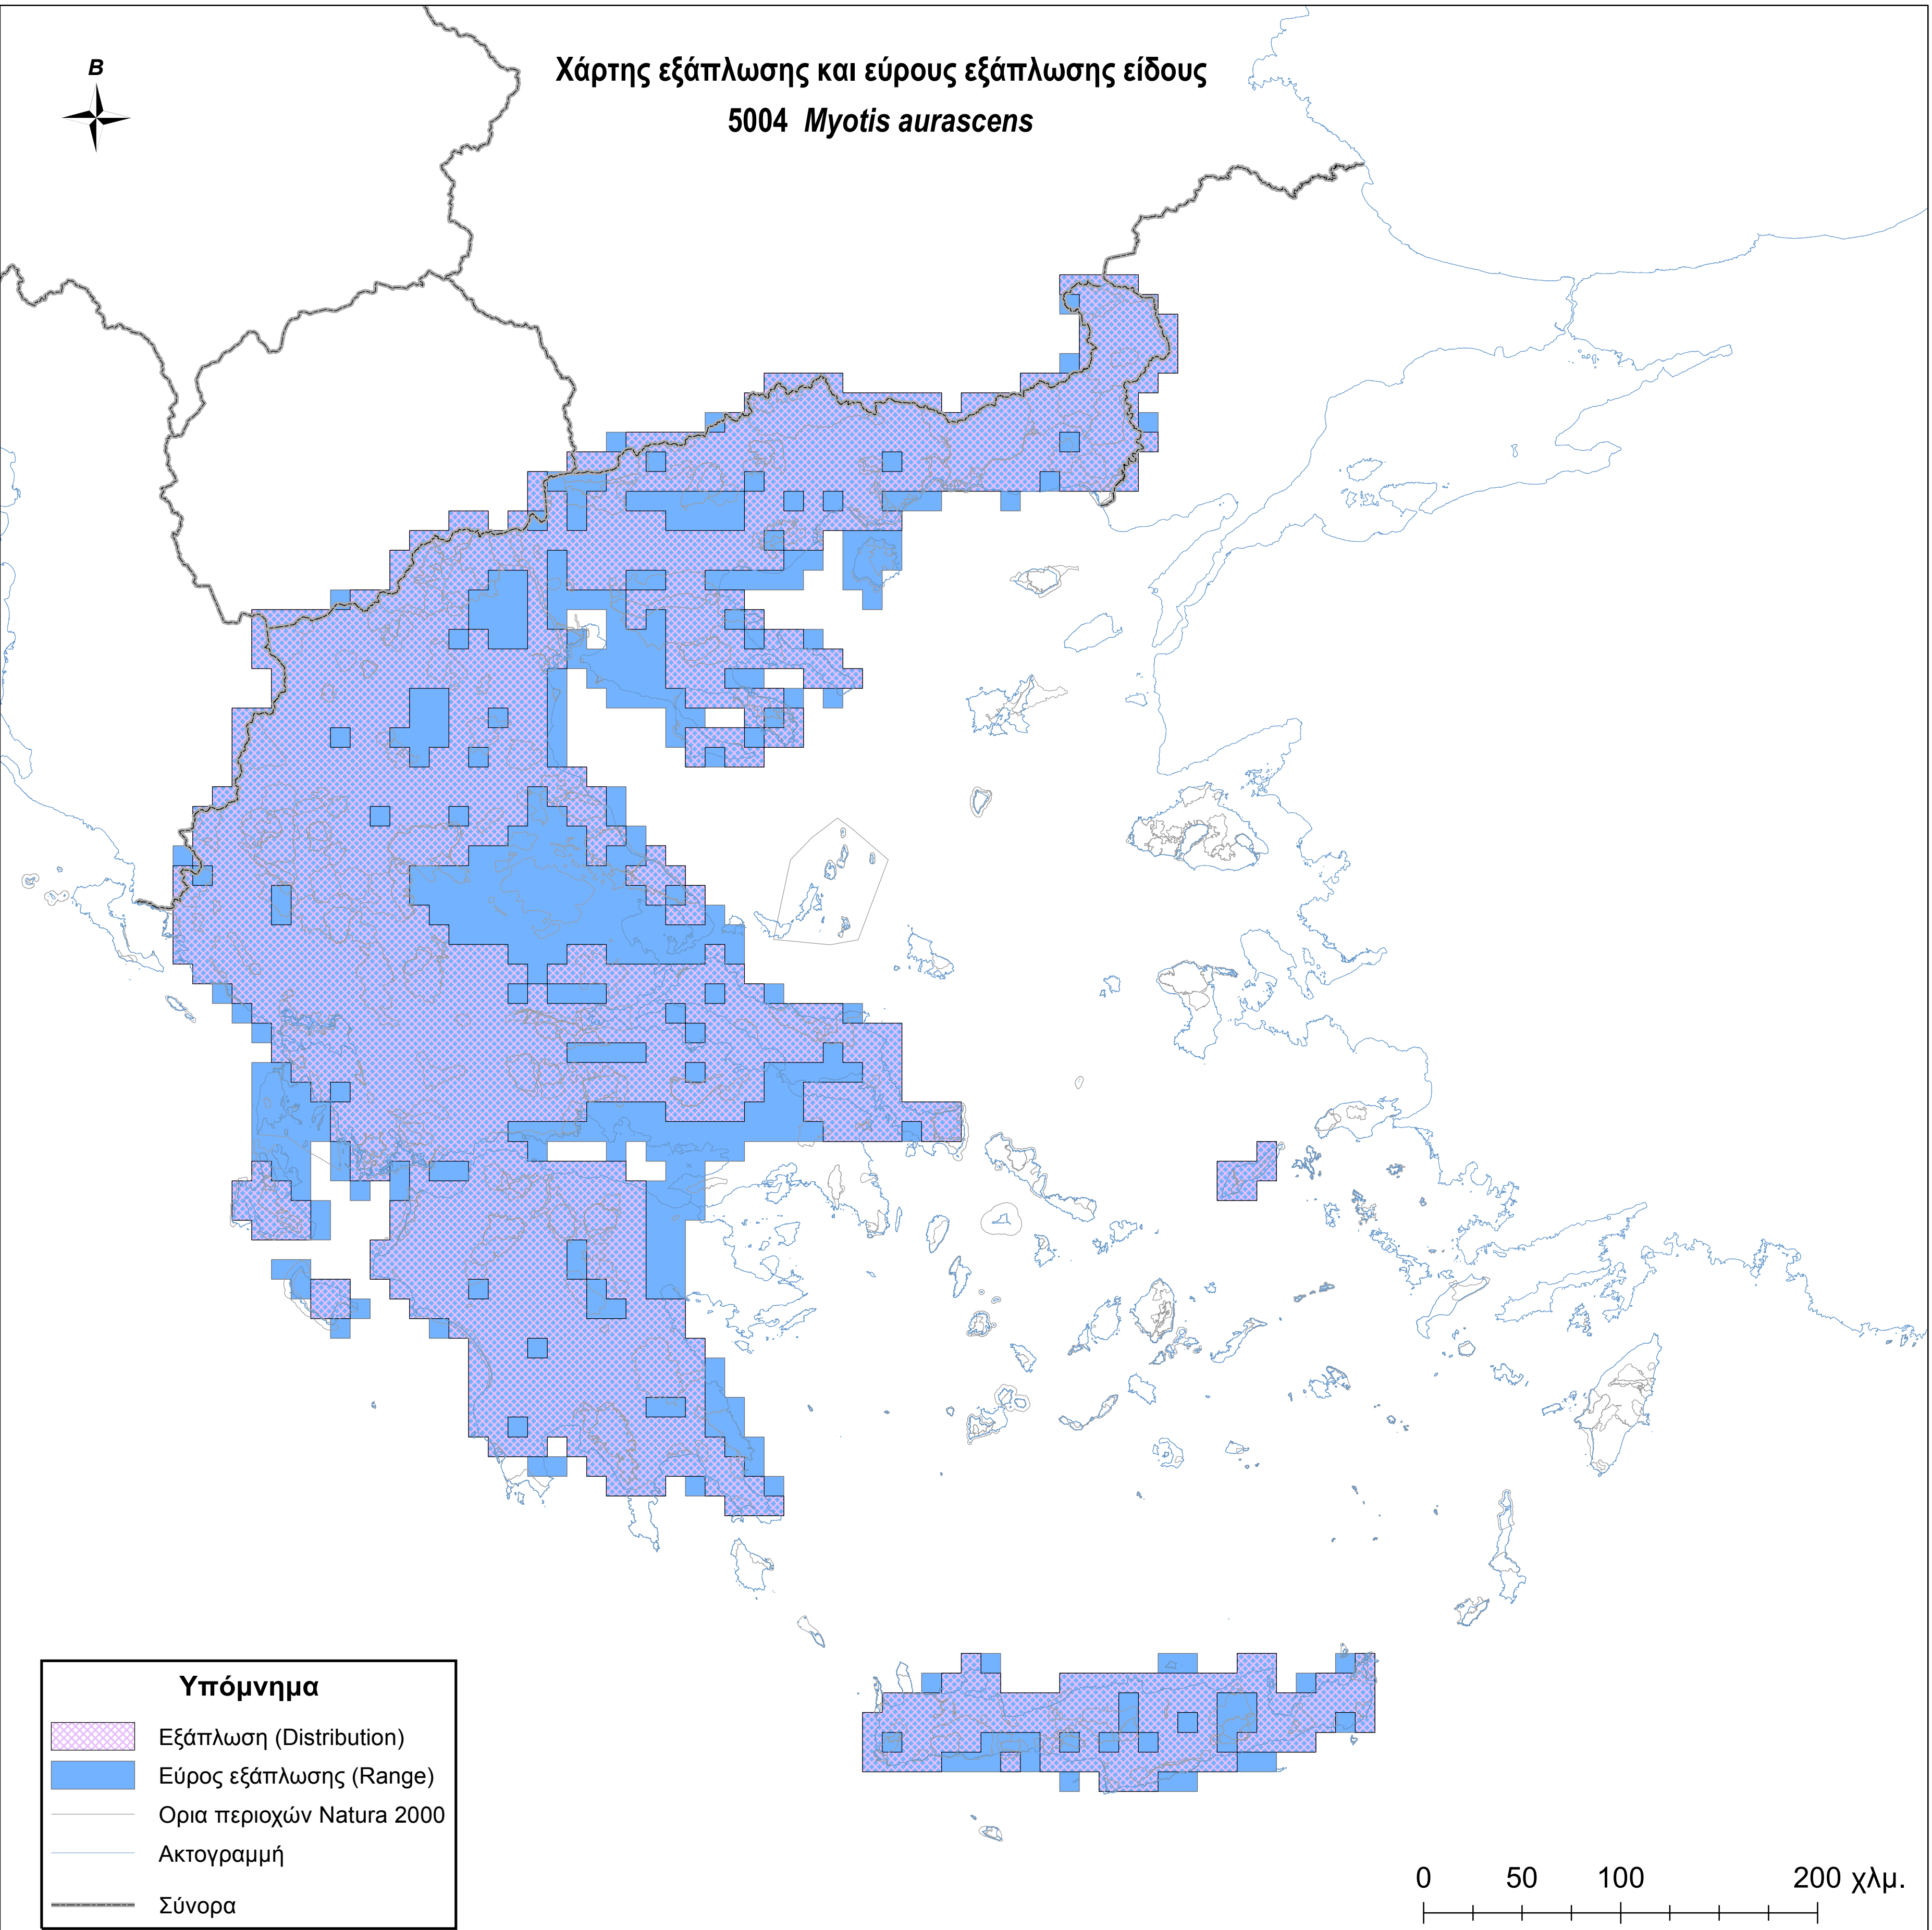

Χάρτης εξάπλωσης και εύρους εξάπλωσης είδους
5004 *Myotis aurascens*

Υπόμνημα

-  Εξάπλωση (Distribution)
-  Εύρος εξάπλωσης (Range)
-  Ορια περιοχών Natura 2000
-  Ακτογραμμή
-  Σύνορα

0 50 100 200 χλμ.