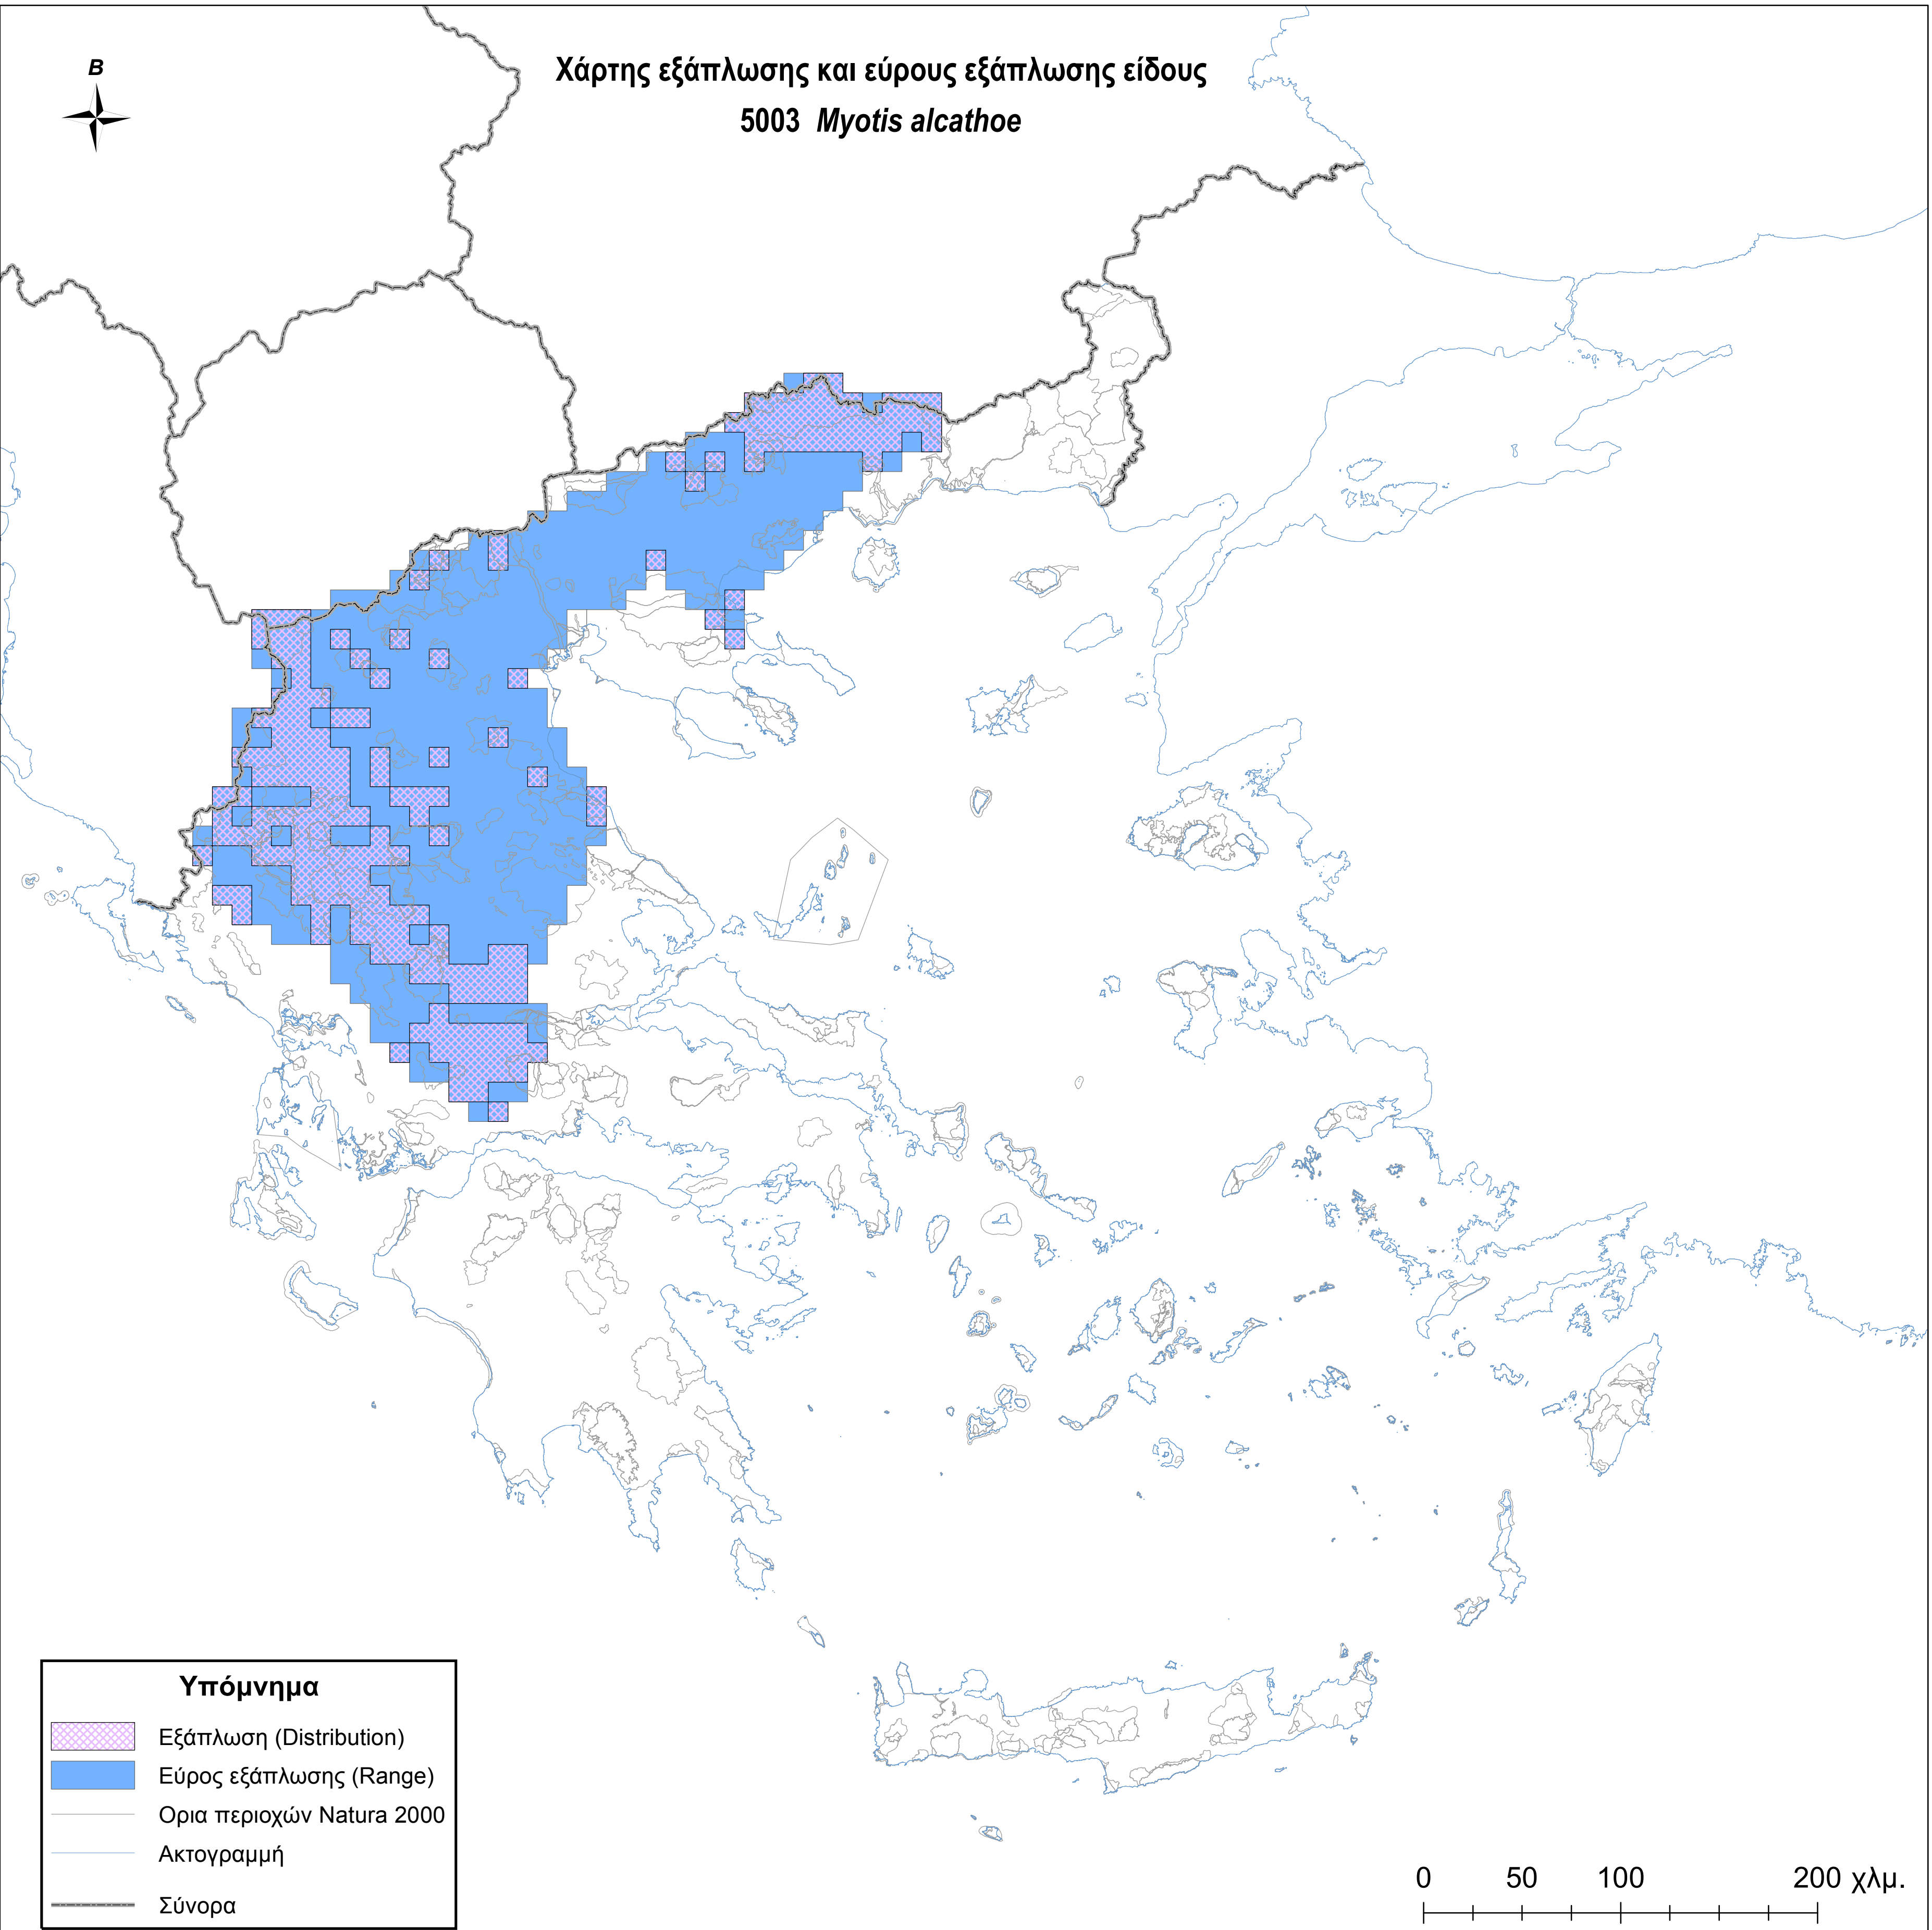

Χάρτης εξάπλωσης και εύρους εξάπλωσης είδους  
5003 *Myotis alcathoe*

**Υπόμνημα**

-  Εξάπλωση (Distribution)
-  Εύρος εξάπλωσης (Range)
-  Ορια περιοχών Natura 2000
-  Ακτογραμμή
-  Σύνορα