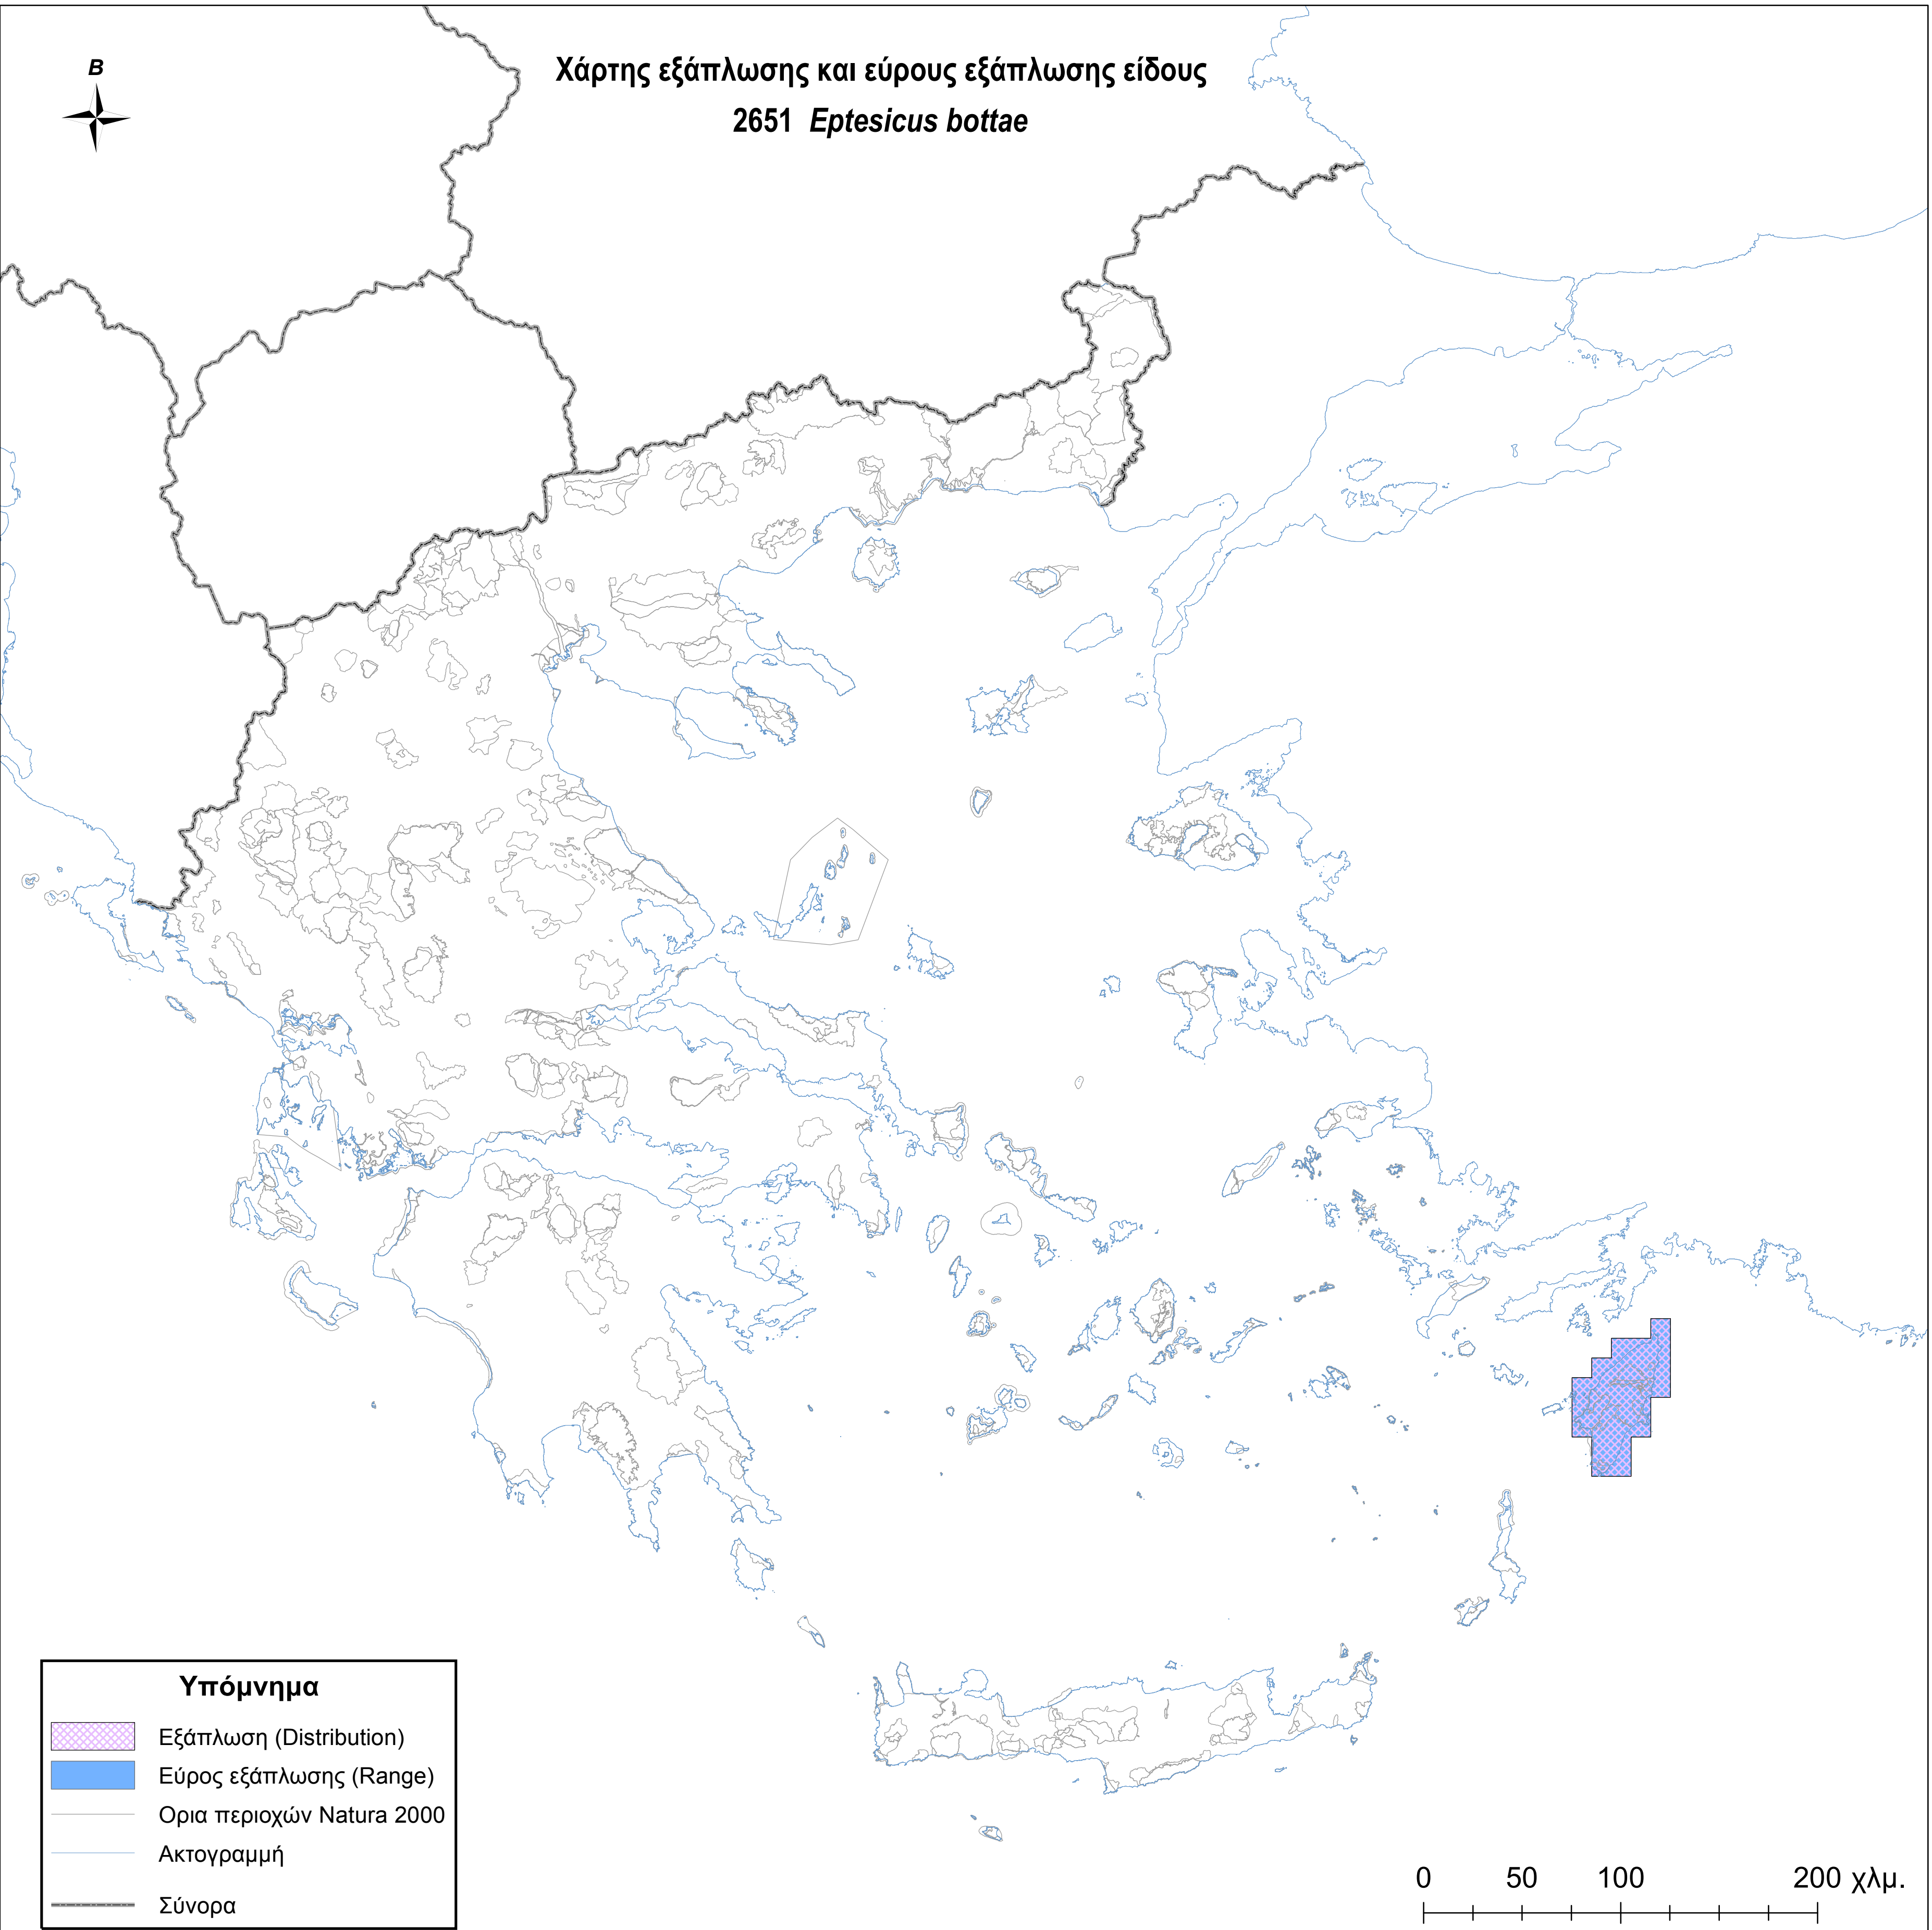

Χάρτης εξάπλωσης και εύρους εξάπλωσης είδους
2651 *Eptesicus bottae*

Υπόμνημα

-  Εξάπλωση (Distribution)
-  Εύρος εξάπλωσης (Range)
-  Ορια περιοχών Natura 2000
-  Ακτογραμμή
-  Σύνορα

0 50 100 200 χλμ.