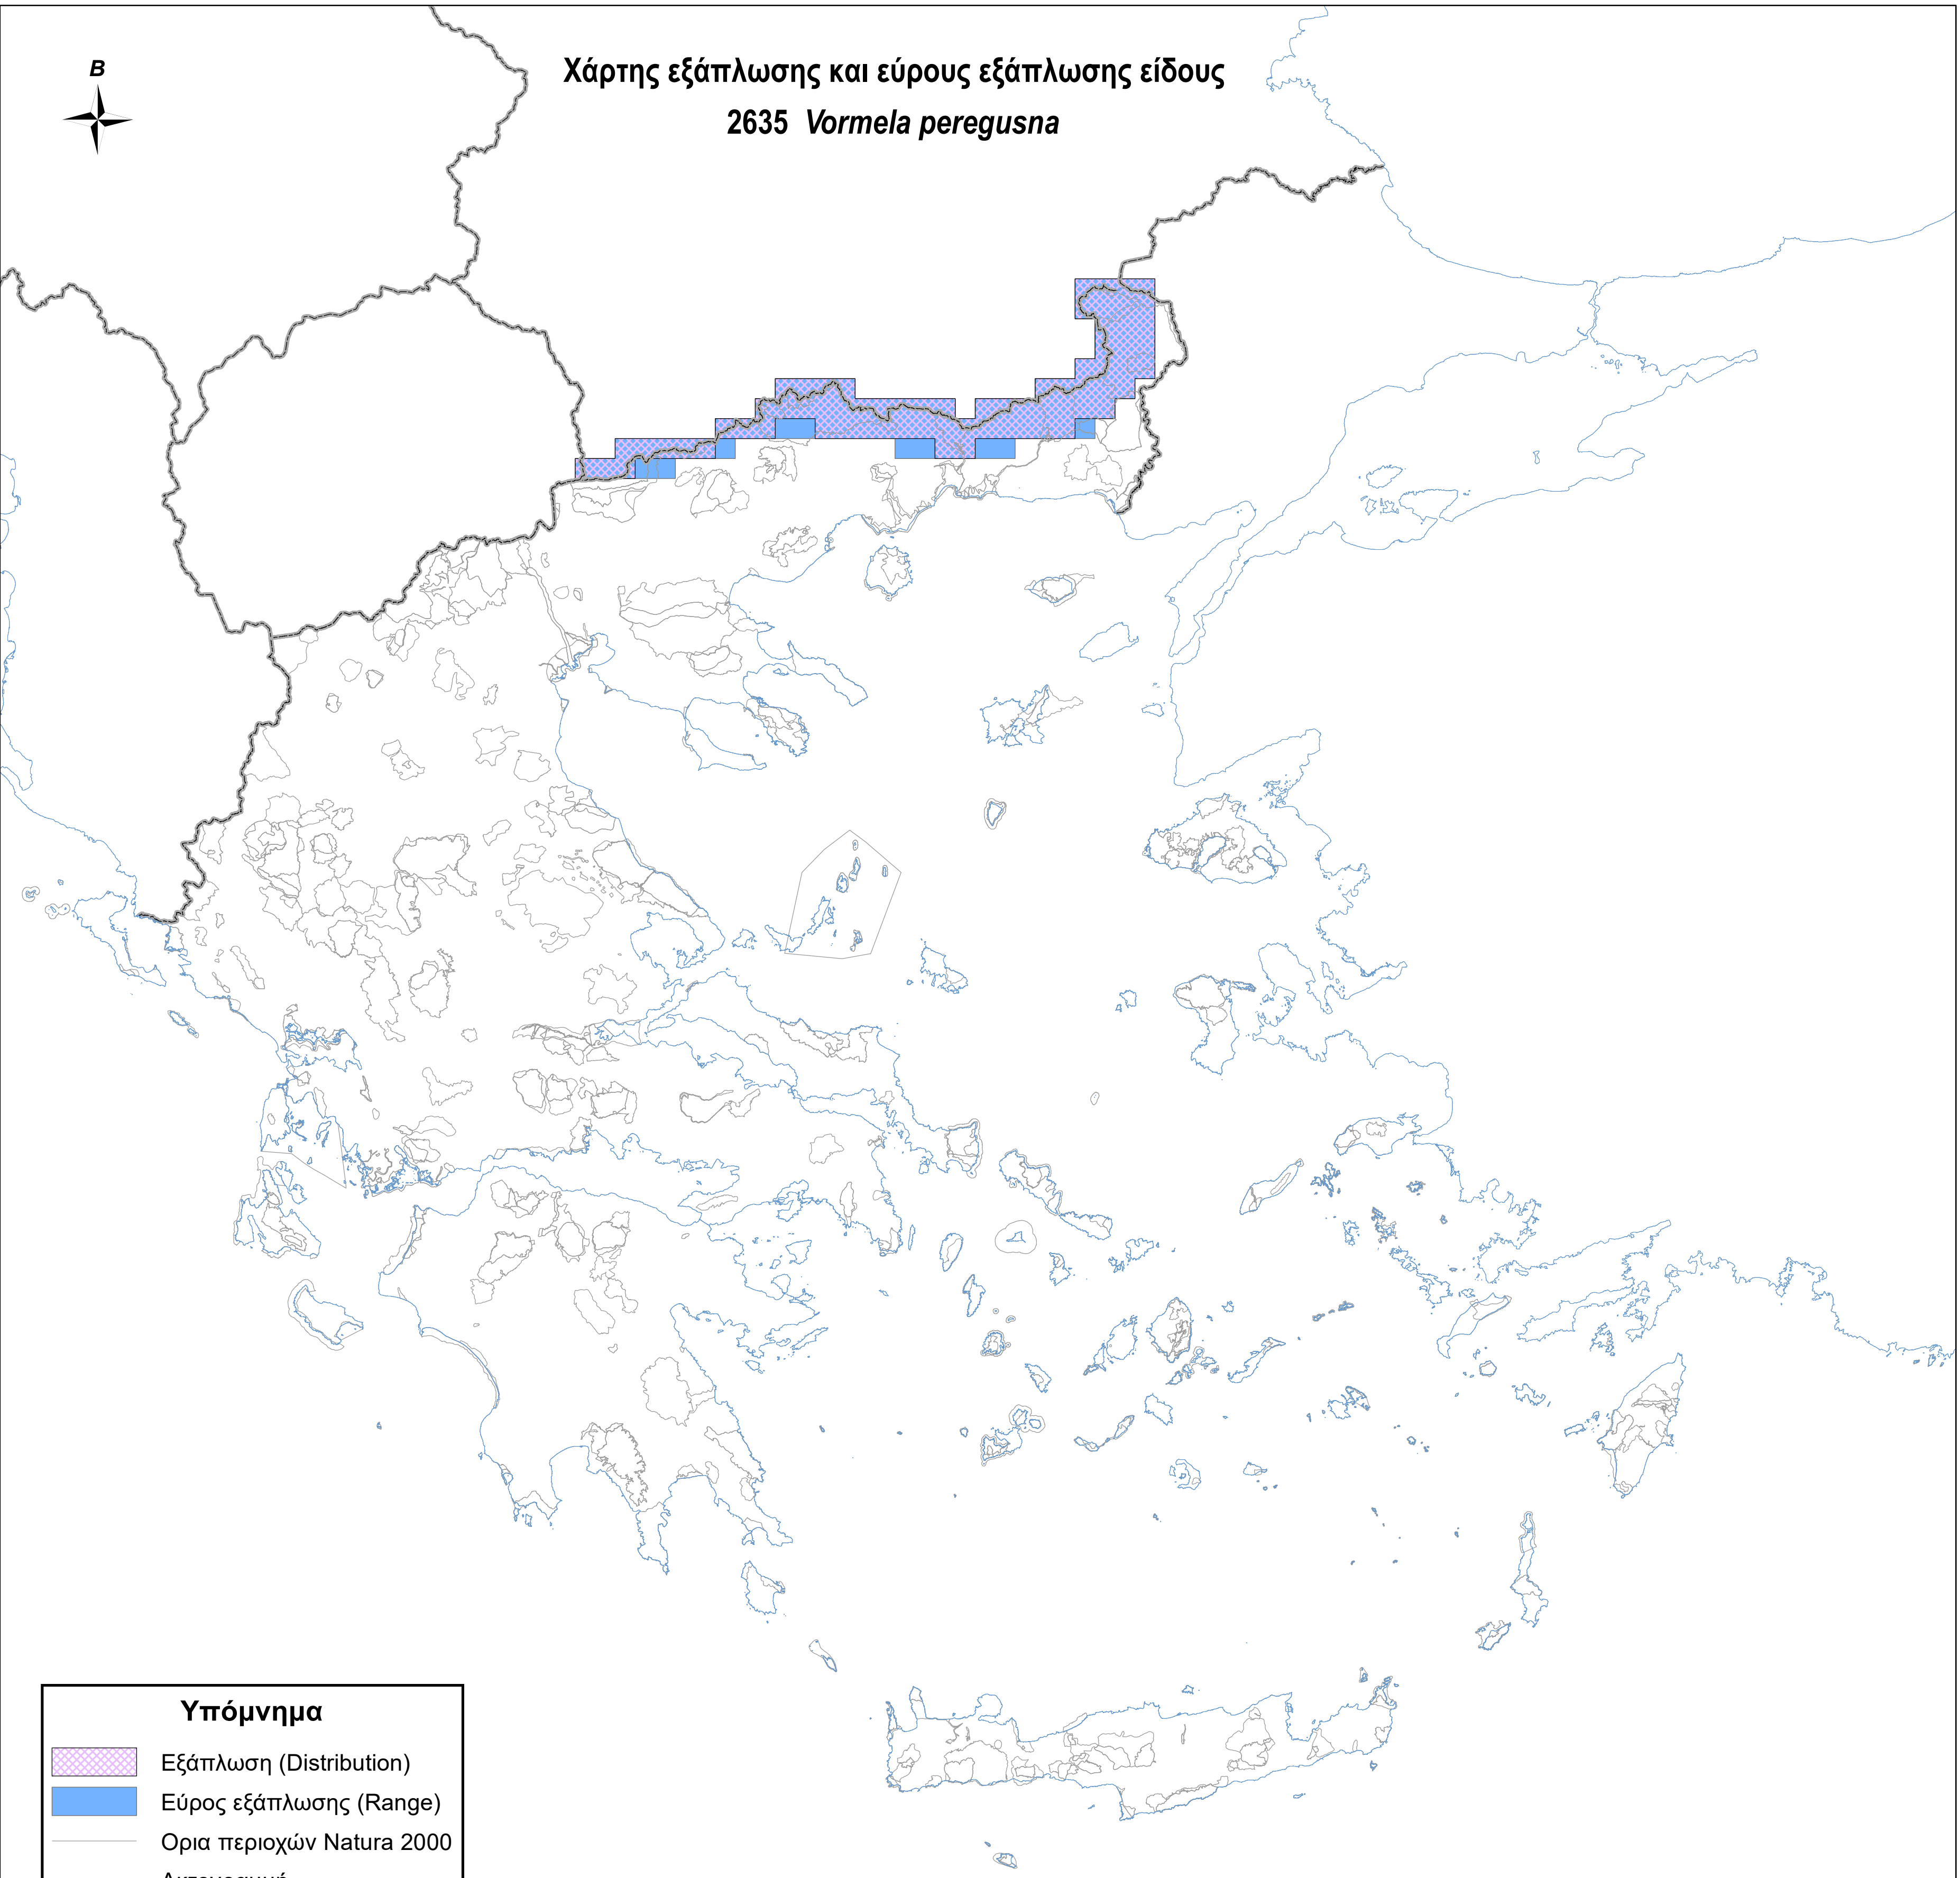

Χάρτης εξάπλωσης και εύρους εξάπλωσης είδους  
2635 *Vormela peregusna*

**Υπόμνημα**

-  Εξάπλωση (Distribution)
-  Εύρος εξάπλωσης (Range)
-  Ορια περιοχών Natura 2000
-  Ακτογραμμή
-  Σύνορα