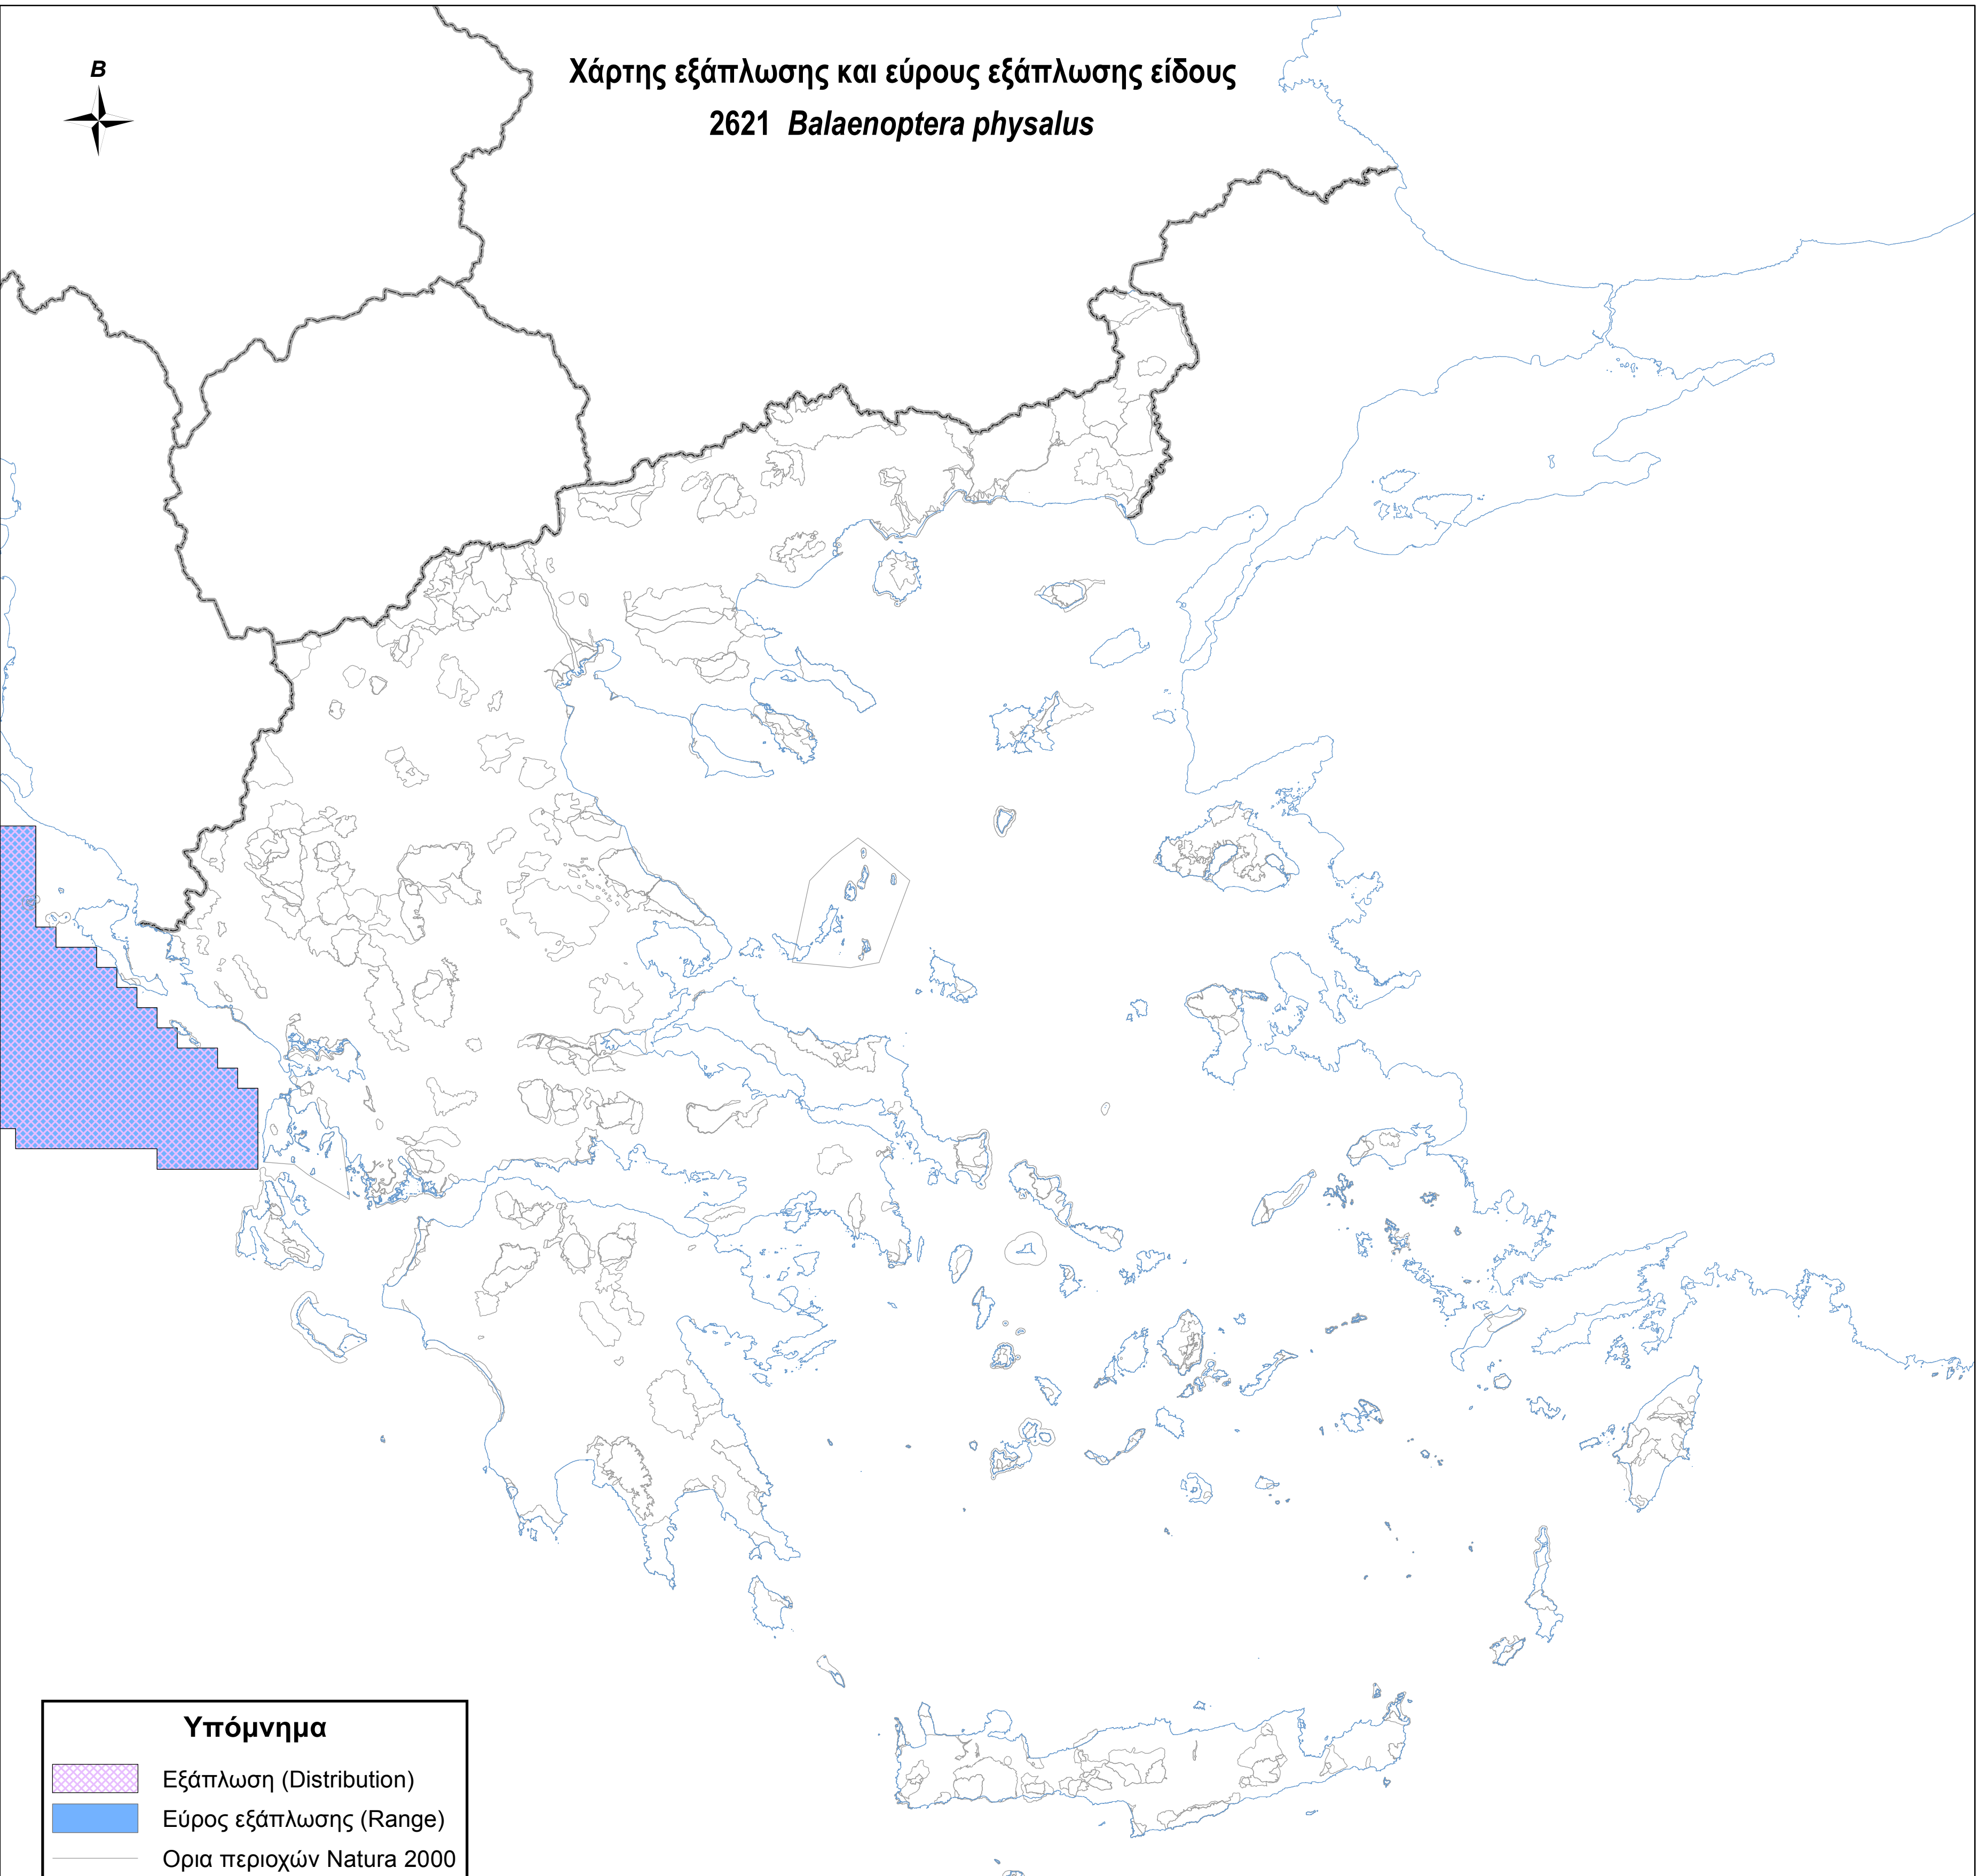

Χάρτης εξάπλωσης και εύρους εξάπλωσης είδους
2621 *Balaenoptera physalus*

Υπόμνημα

-  Εξάπλωση (Distribution)
-  Εύρος εξάπλωσης (Range)
-  Ορια περιοχών Natura 2000
-  Ακτογραμμή
-  Σύνορα