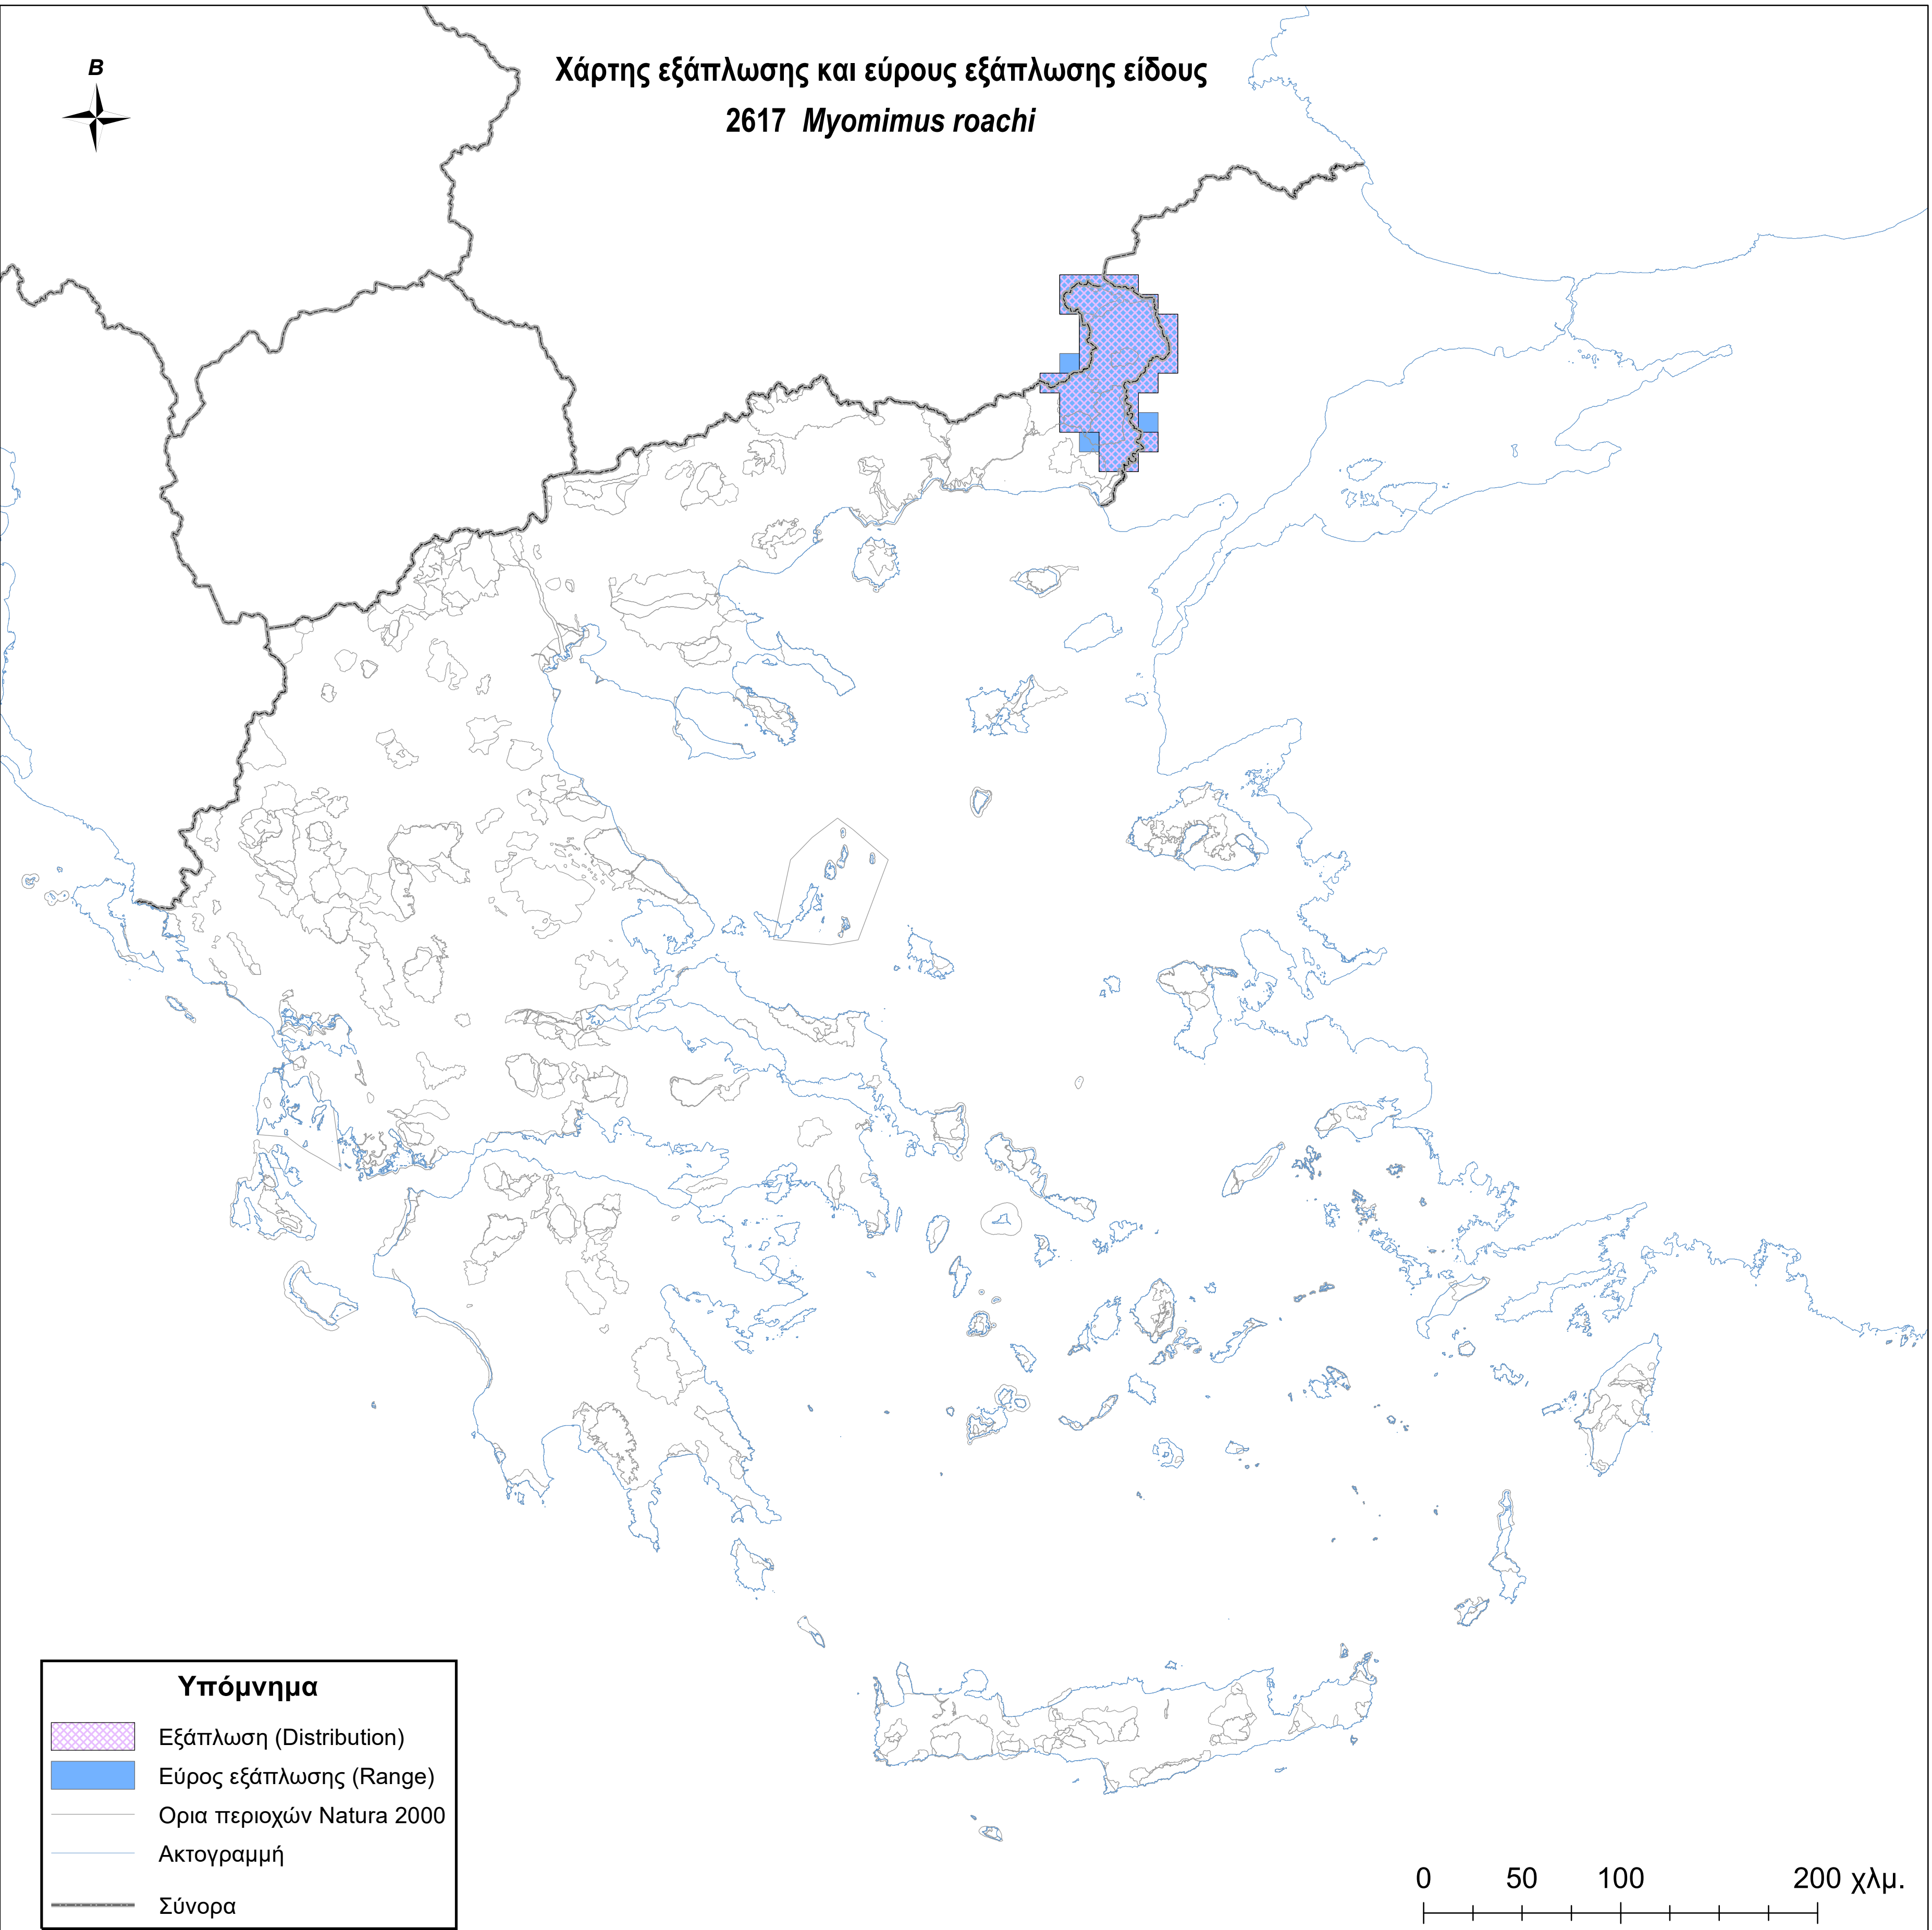

Χάρτης εξάπλωσης και εύρους εξάπλωσης είδους
2617 *Myomimus roachi*

Υπόμνημα

-  Εξάπλωση (Distribution)
-  Εύρος εξάπλωσης (Range)
-  Ορια περιοχών Natura 2000
-  Ακτογραμμή
-  Σύνορα

0 50 100 200 χλμ.