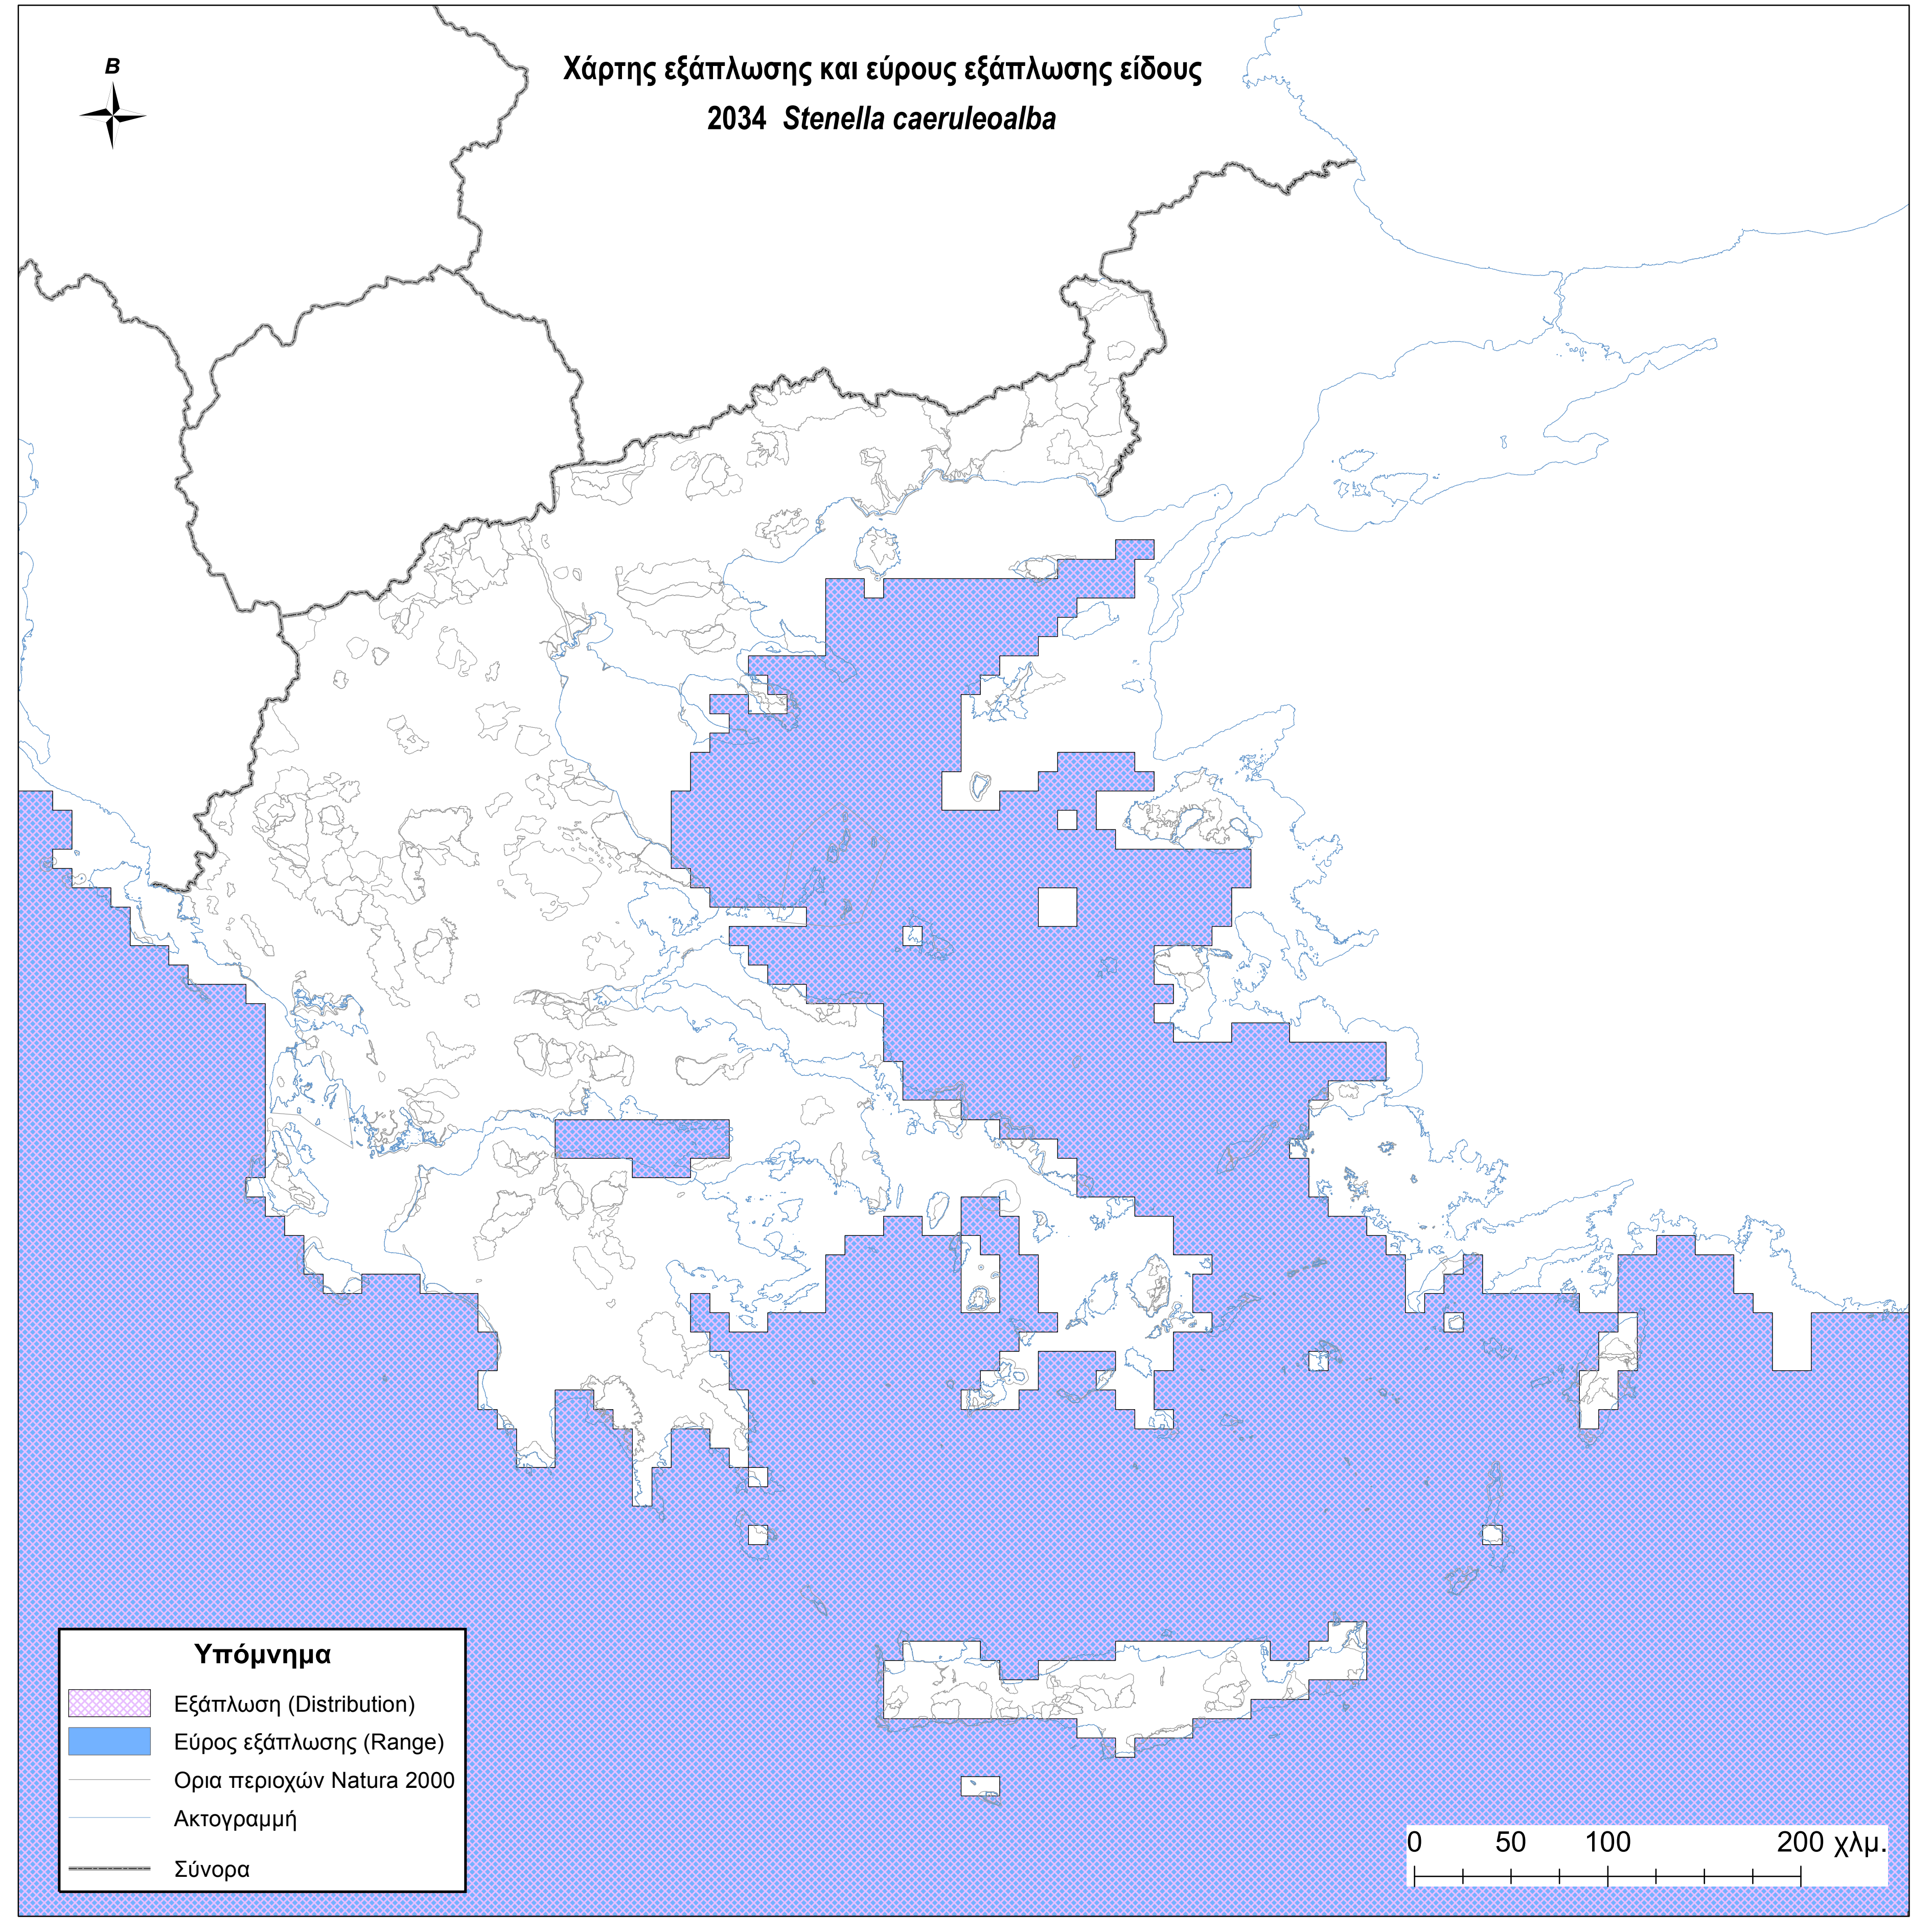

Χάρτης εξάπλωσης και εύρους εξάπλωσης είδους  
2034 *Stenella caeruleoalba*

**Υπόμνημα**

-  Εξάπλωση (Distribution)
-  Εύρος εξάπλωσης (Range)
-  Ορια περιοχών Natura 2000
-  Ακτογραμμή
-  Σύνορα

0 50 100 200 χλμ.