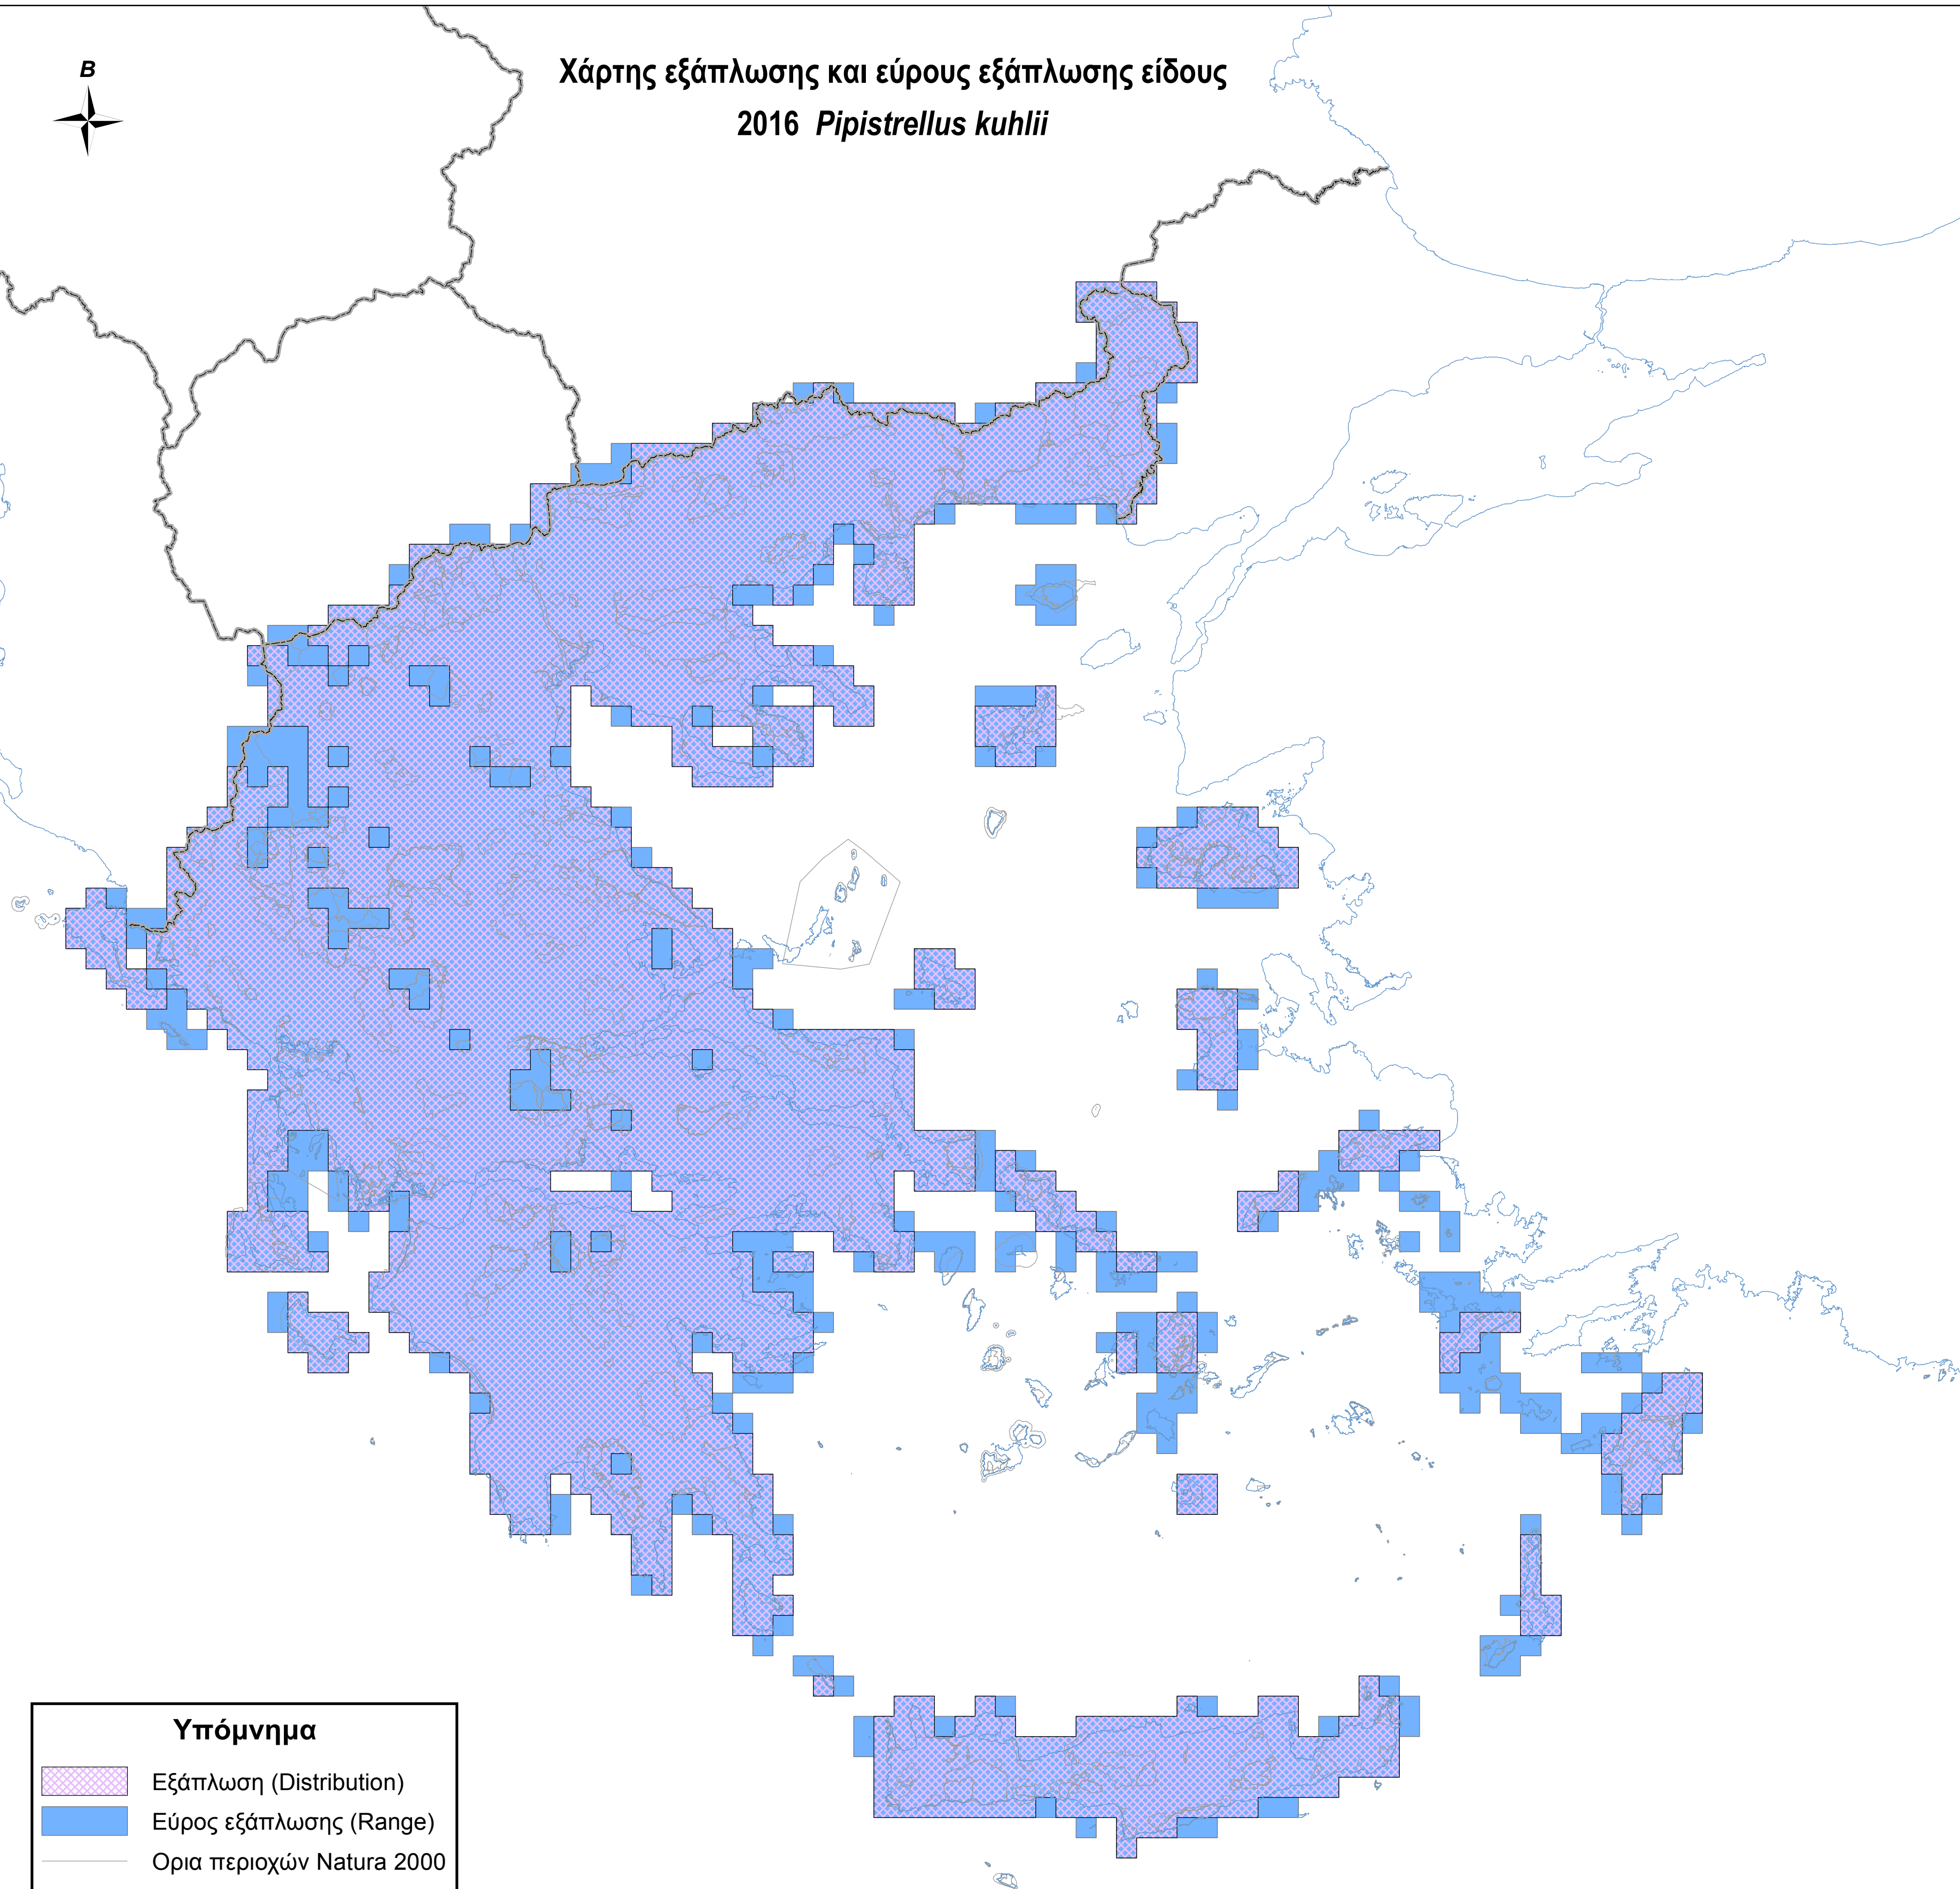

Χάρτης εξάπλωσης και εύρους εξάπλωσης είδους  
2016 *Pipistrellus kuhlii*

**Υπόμνημα**

-  Εξάπλωση (Distribution)
-  Εύρος εξάπλωσης (Range)
-  Ορια περιοχών Natura 2000
-  Ακτογραμμή
-  Σύνορα

0 50 100 200 χλμ.