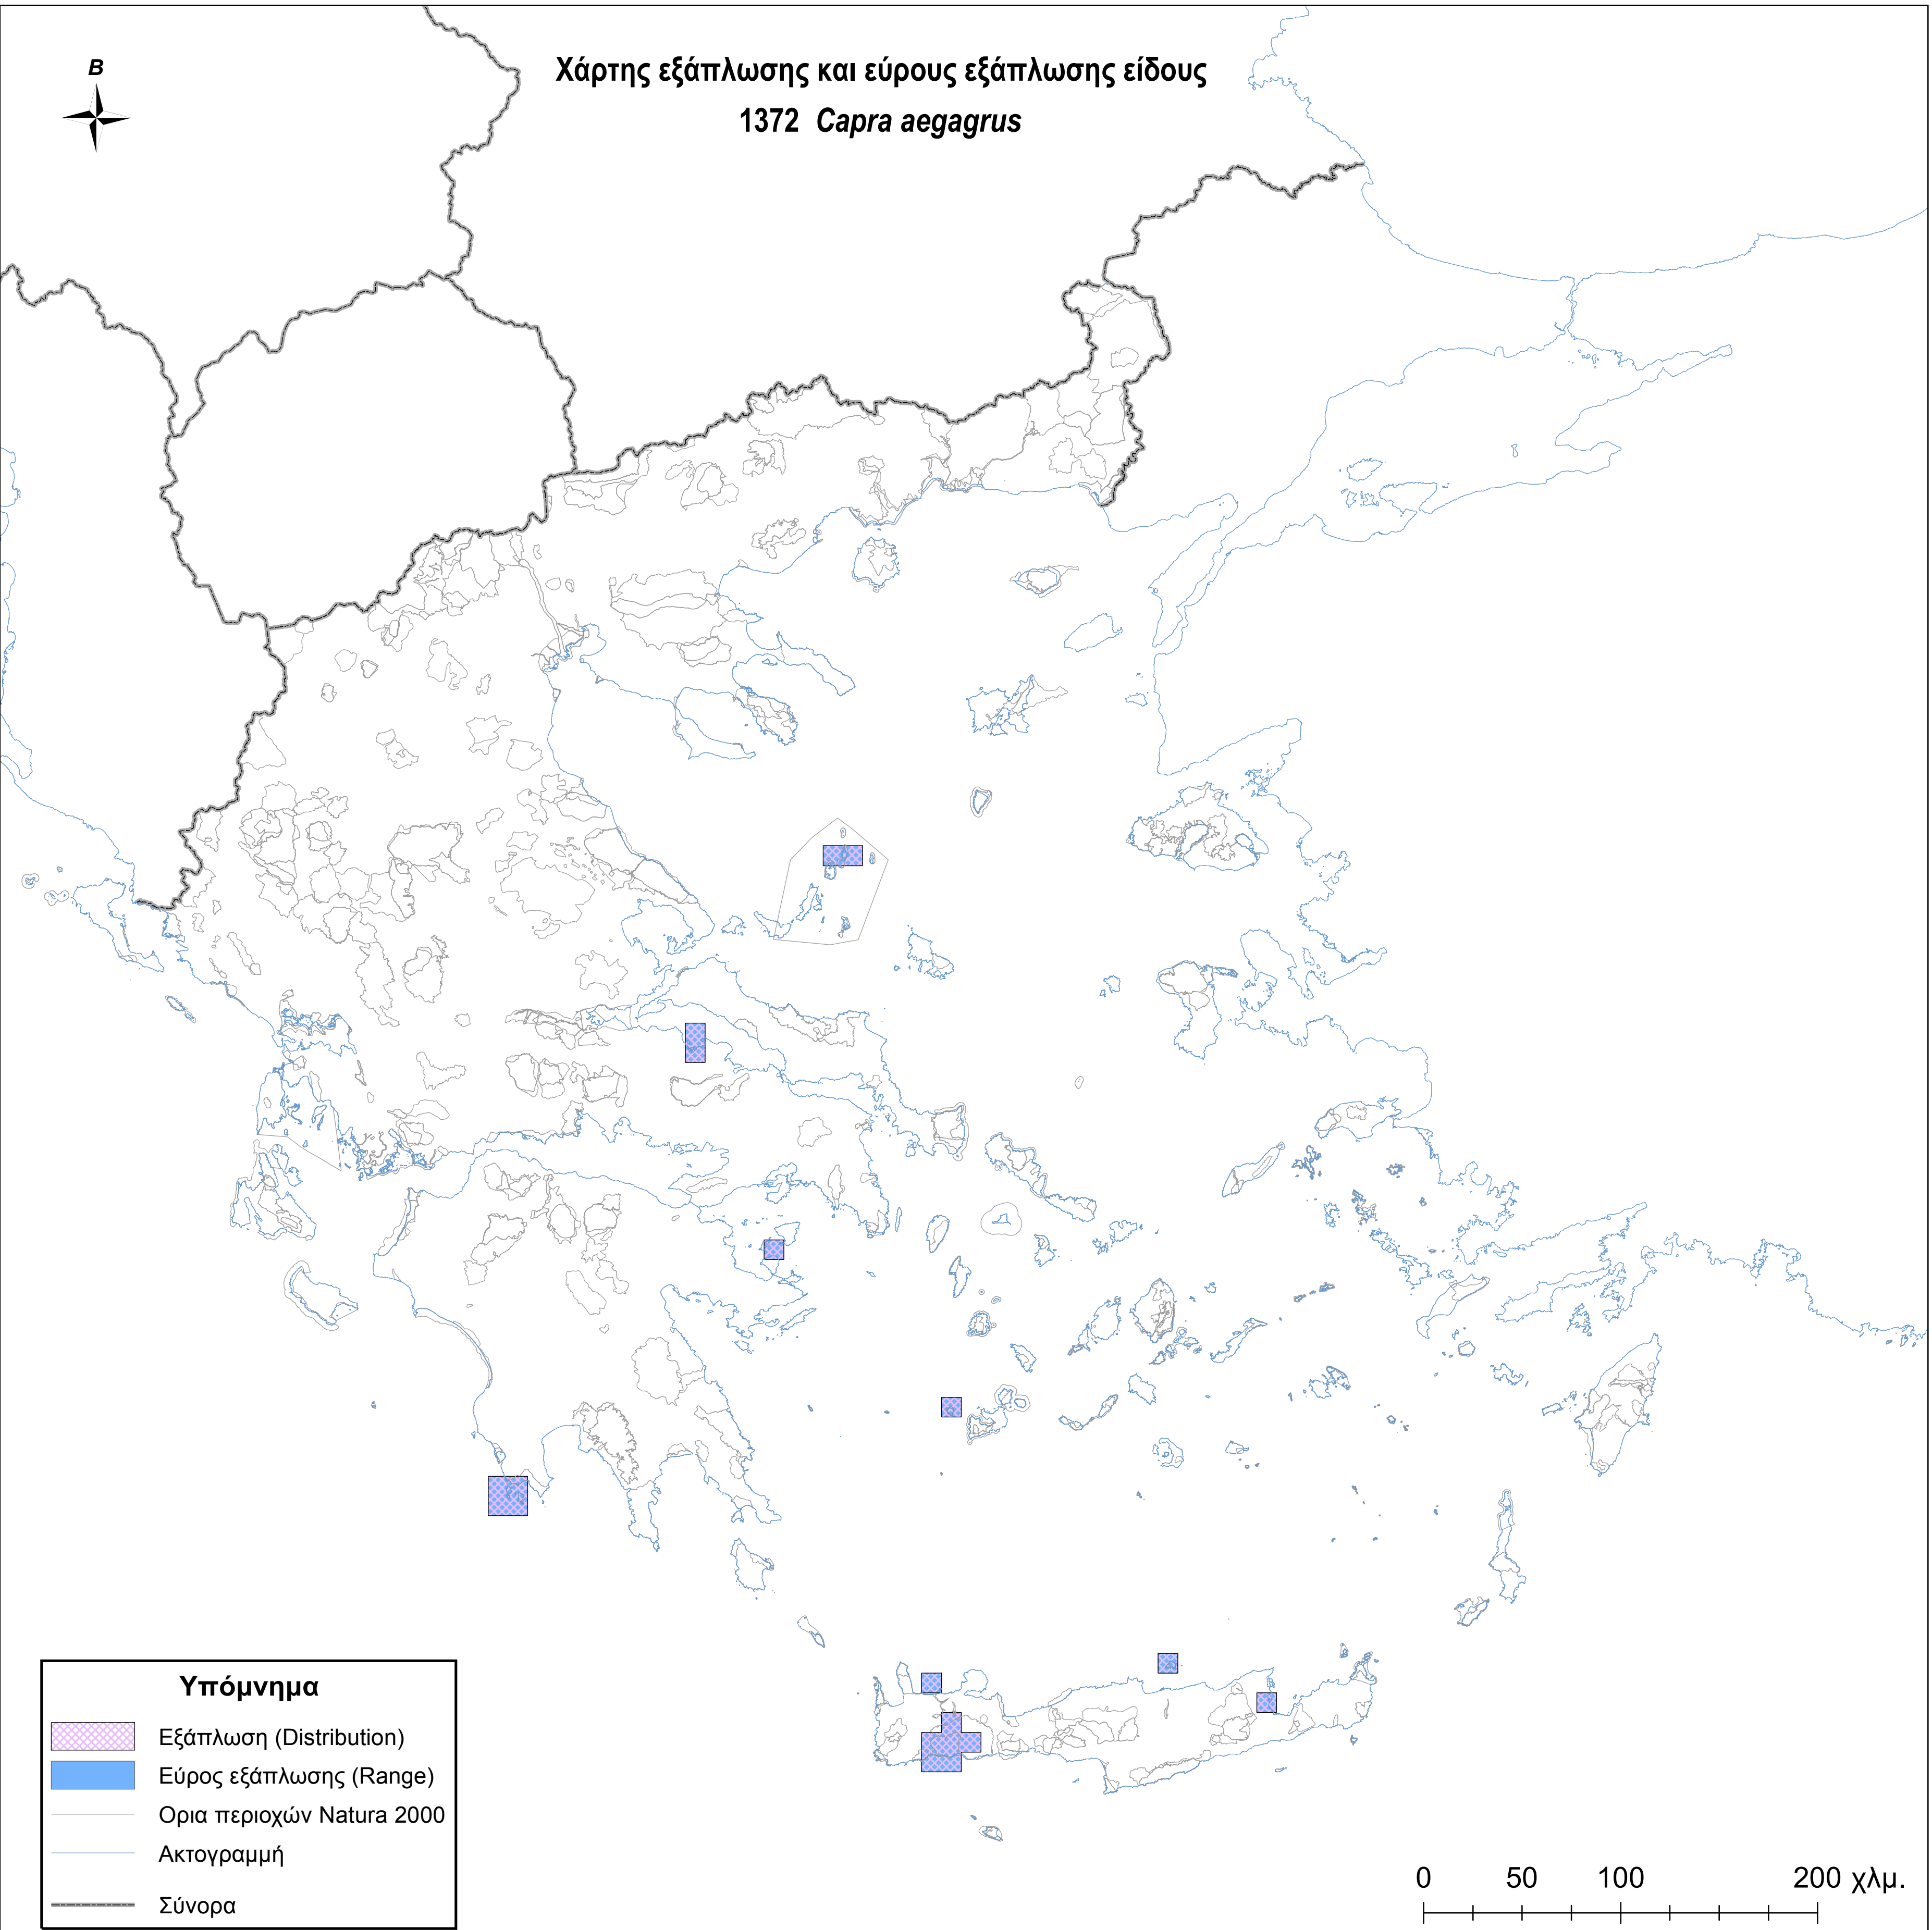

Χάρτης εξάπλωσης και εύρους εξάπλωσης είδους  
1372 *Capra aegagrus*

**Υπόμνημα**

-  Εξάπλωση (Distribution)
-  Εύρος εξάπλωσης (Range)
-  Ορια περιοχών Natura 2000
-  Ακτογραμμή
-  Σύνορα

0 50 100 200 χλμ.