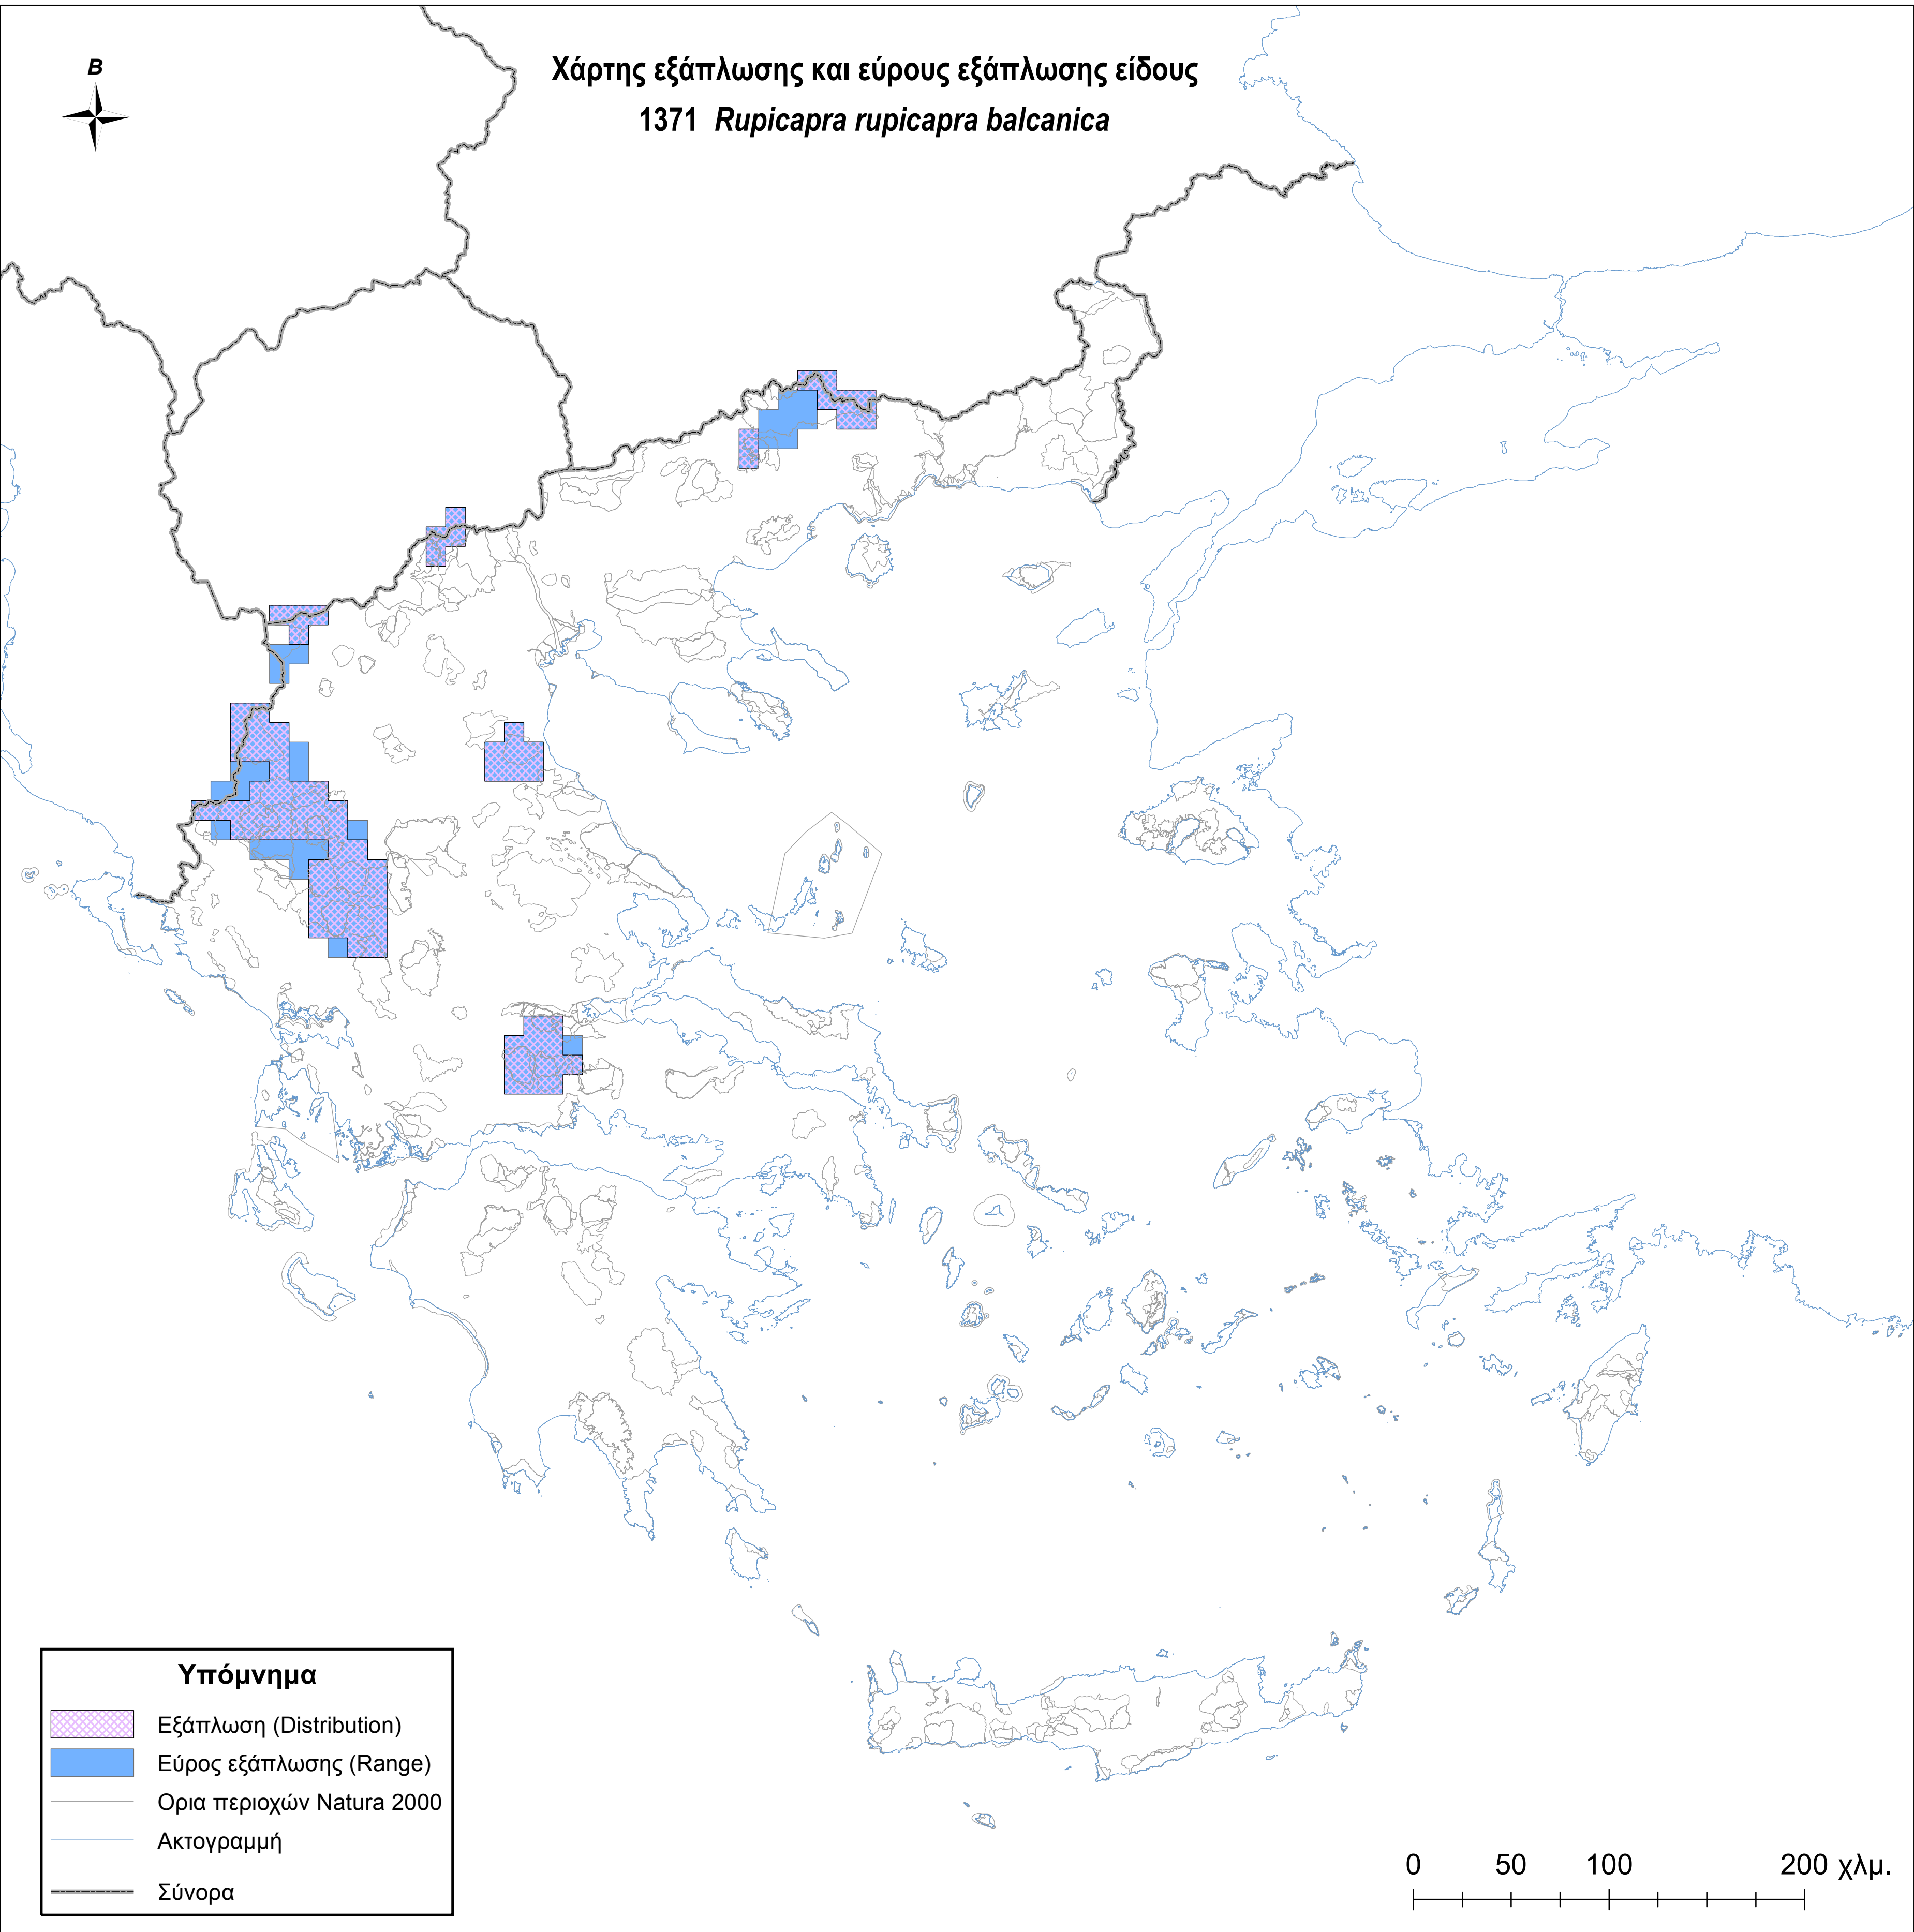

Χάρτης εξάπλωσης και εύρους εξάπλωσης είδους
1371 *Ruricapra ruricapra balcanica*

Υπόμνημα

-  Εξάπλωση (Distribution)
-  Εύρος εξάπλωσης (Range)
-  Ορια περιοχών Natura 2000
-  Ακτογραμμή
-  Σύνορα