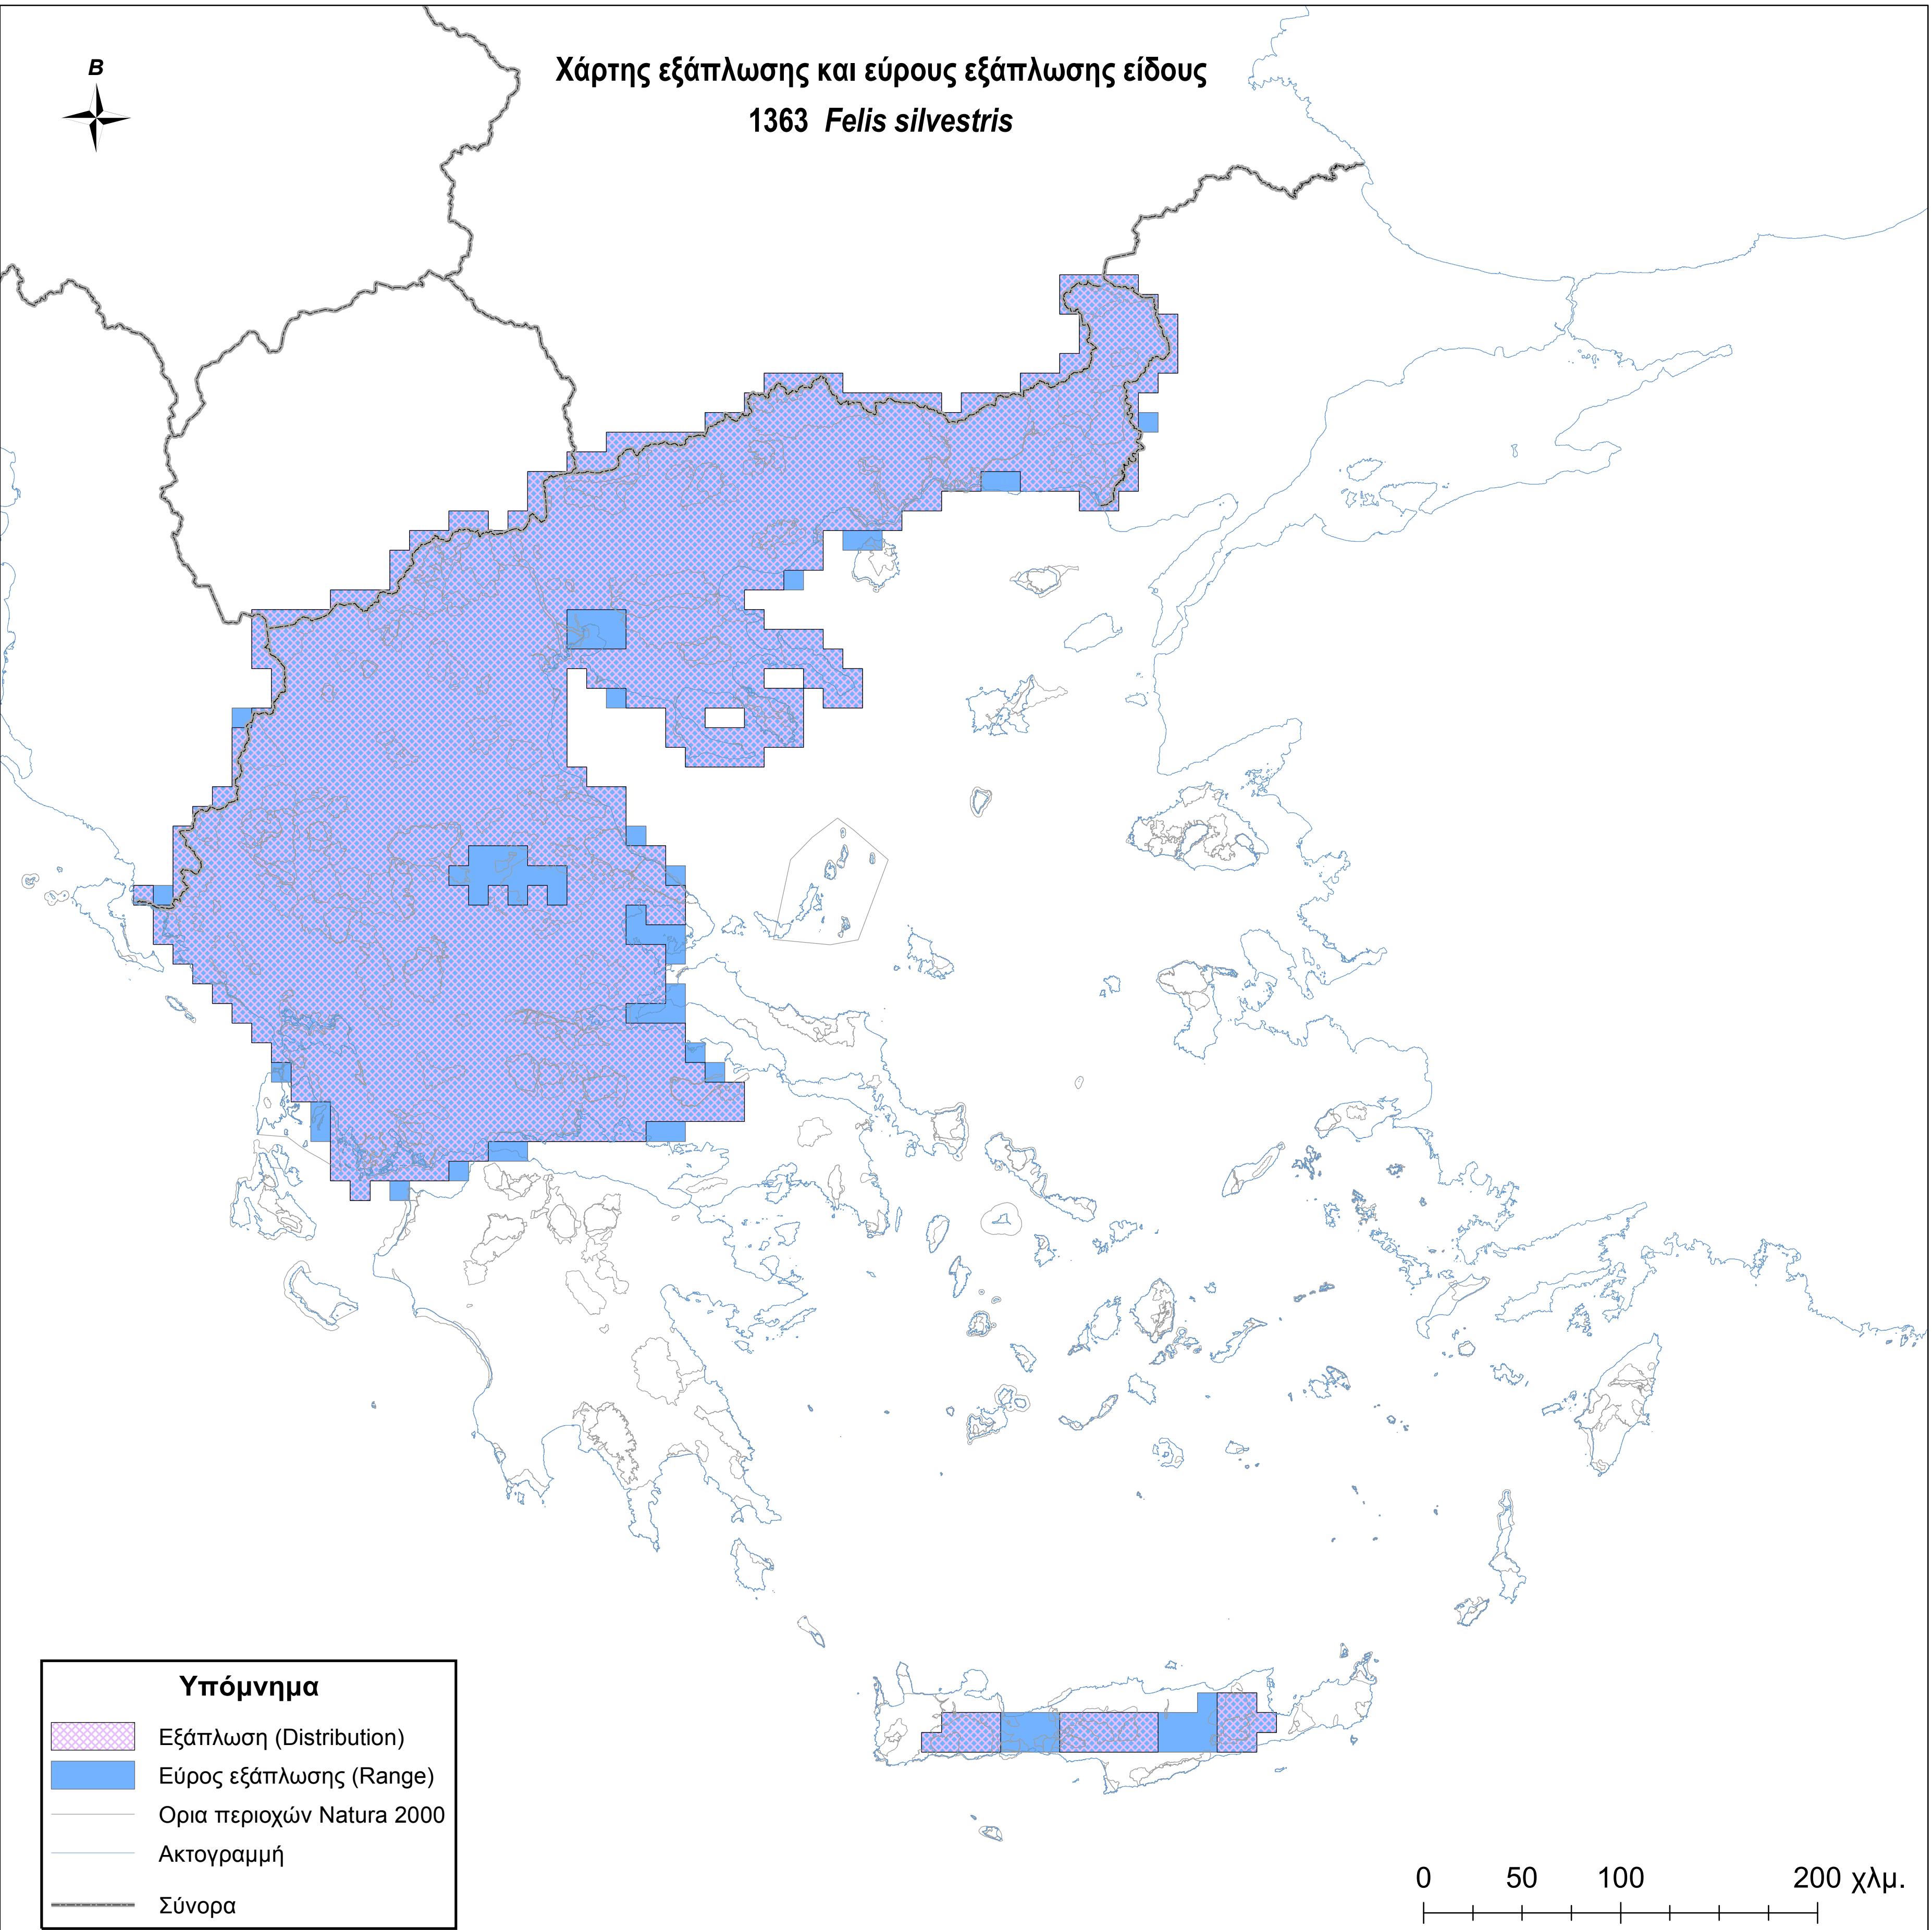

Χάρτης εξάπλωσης και εύρους εξάπλωσης είδους  
1363 *Felis silvestris*

**Υπόμνημα**

-  Εξάπλωση (Distribution)
-  Εύρος εξάπλωσης (Range)
-  Ορια περιοχών Natura 2000
-  Ακτογραμμή
-  Σύνορα

0 50 100 200 χλμ.