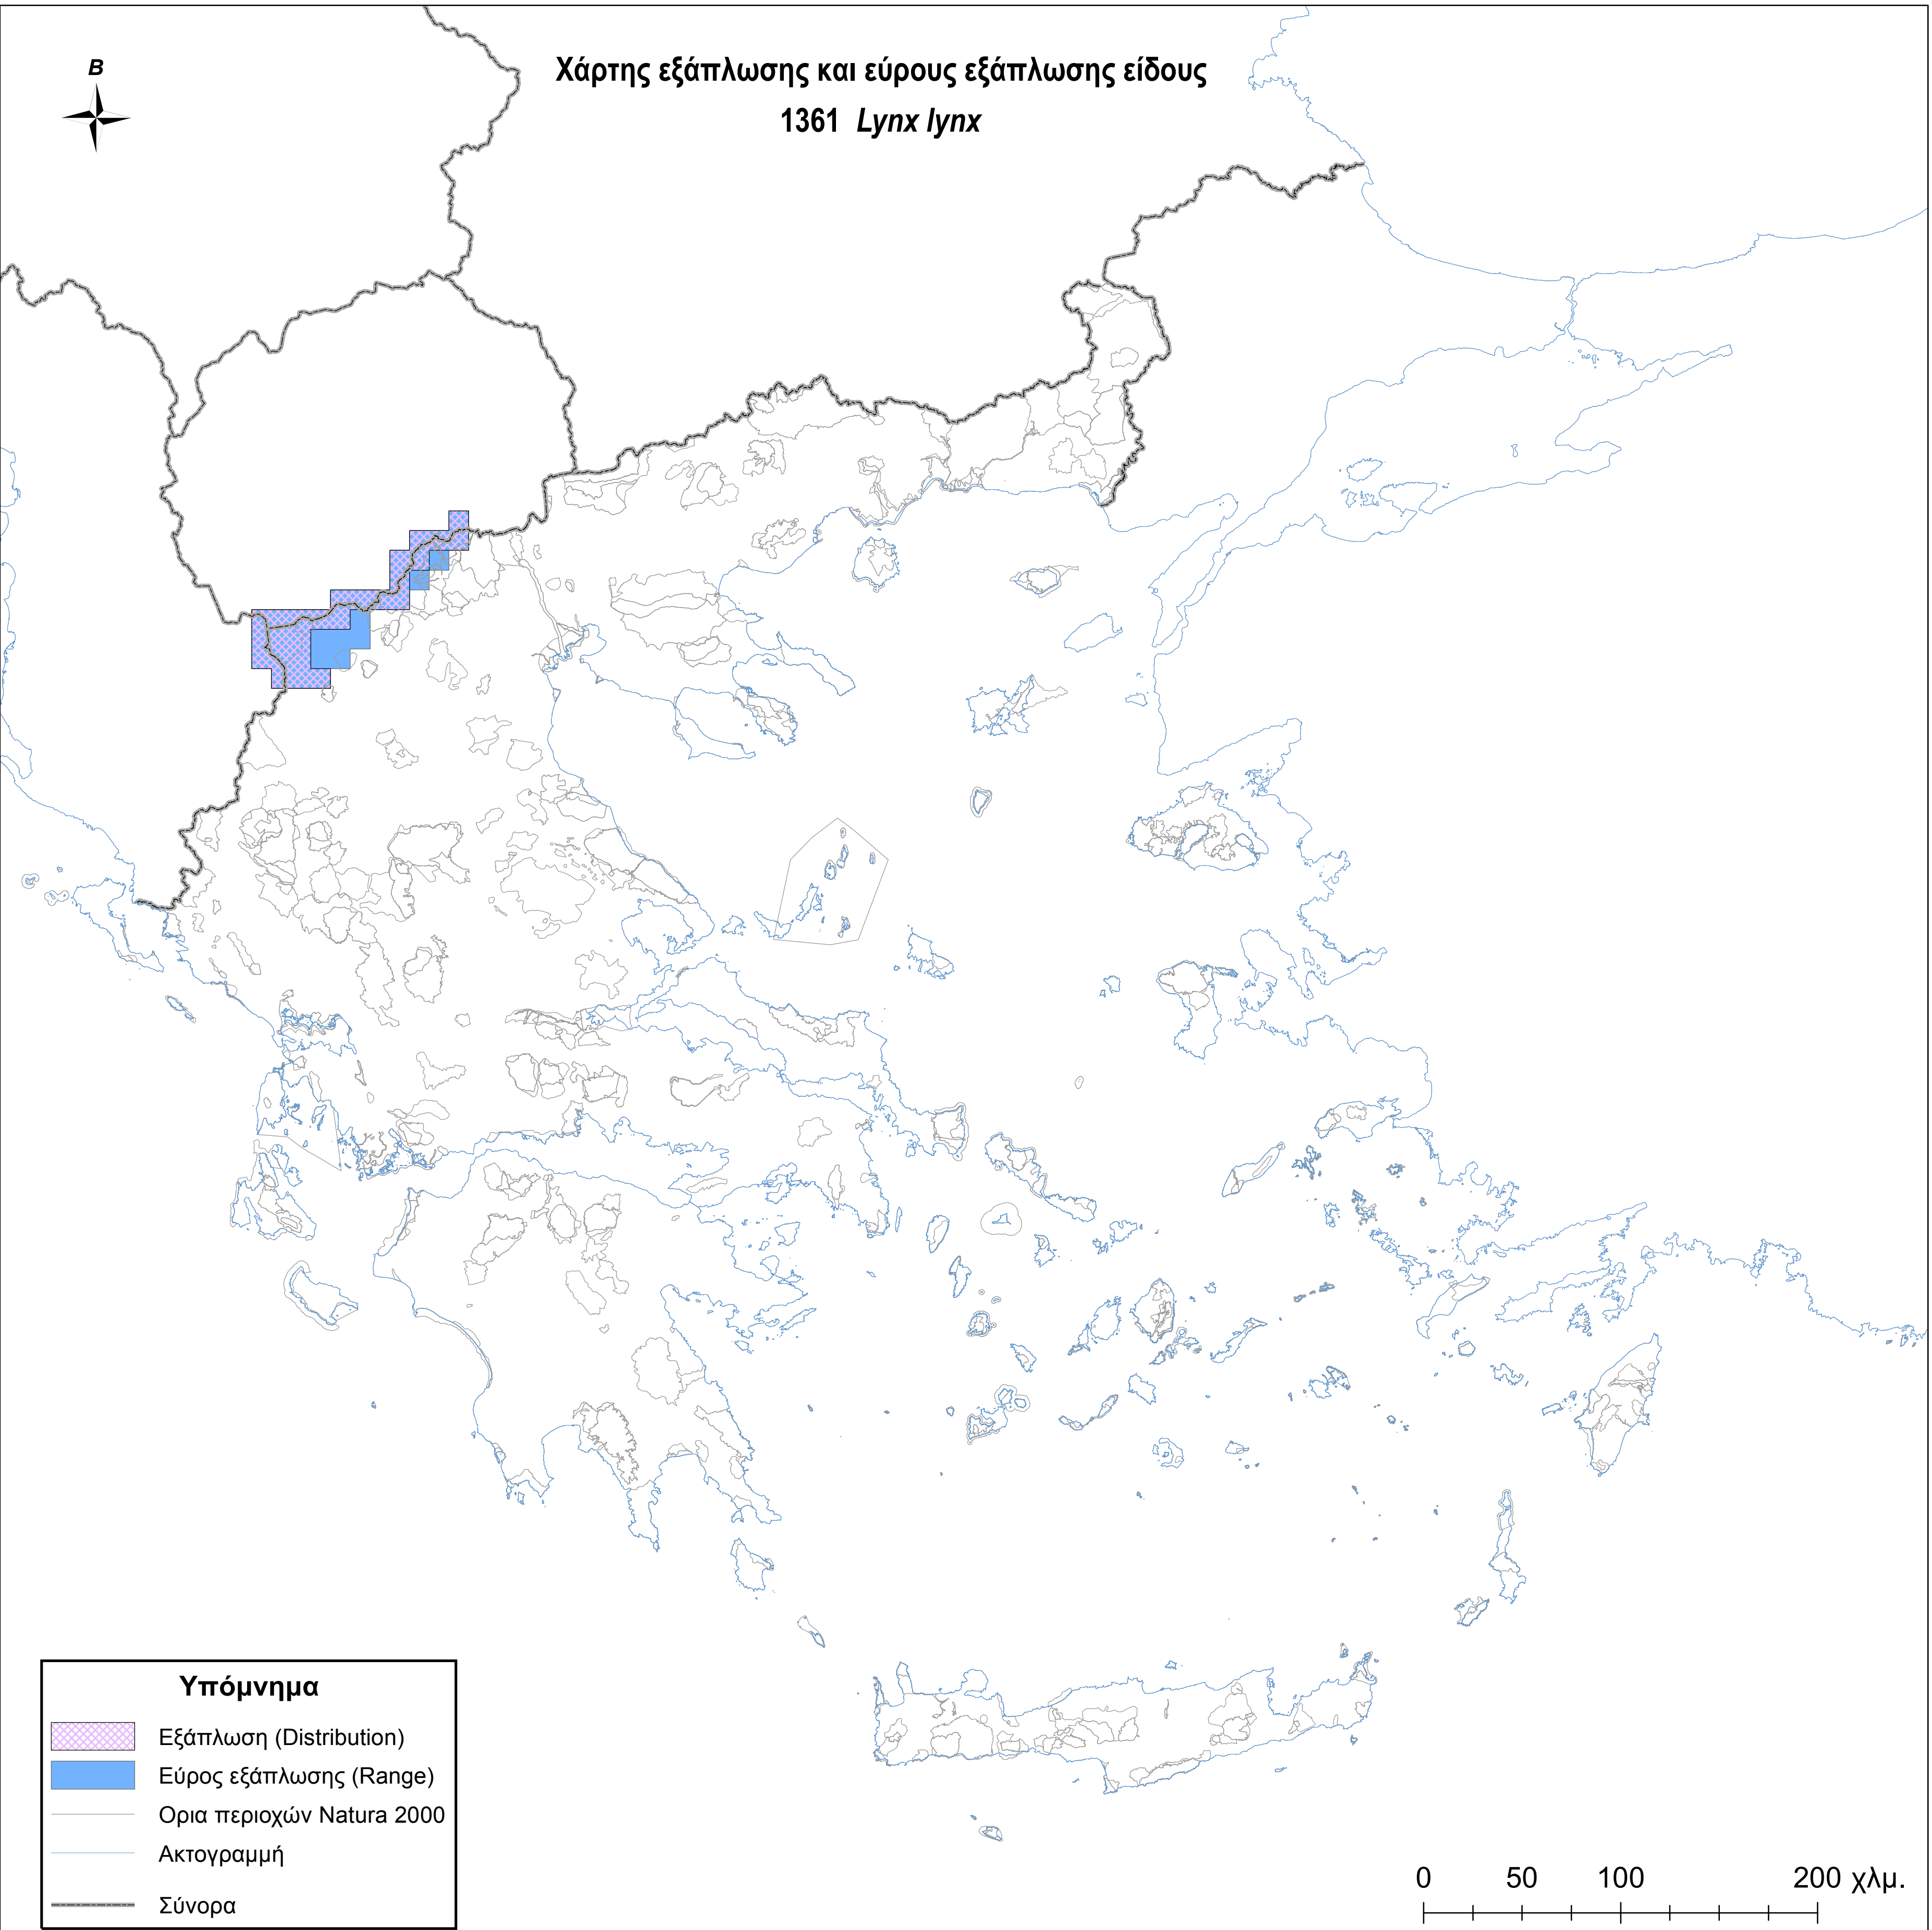

Χάρτης εξάπλωσης και εύρους εξάπλωσης είδους  
1361 *Lynx lynx*

**Υπόμνημα**

-  Εξάπλωση (Distribution)
-  Εύρος εξάπλωσης (Range)
-  Ορια περιοχών Natura 2000
-  Ακτογραμμή
-  Σύνορα

0 50 100 200 χλμ.