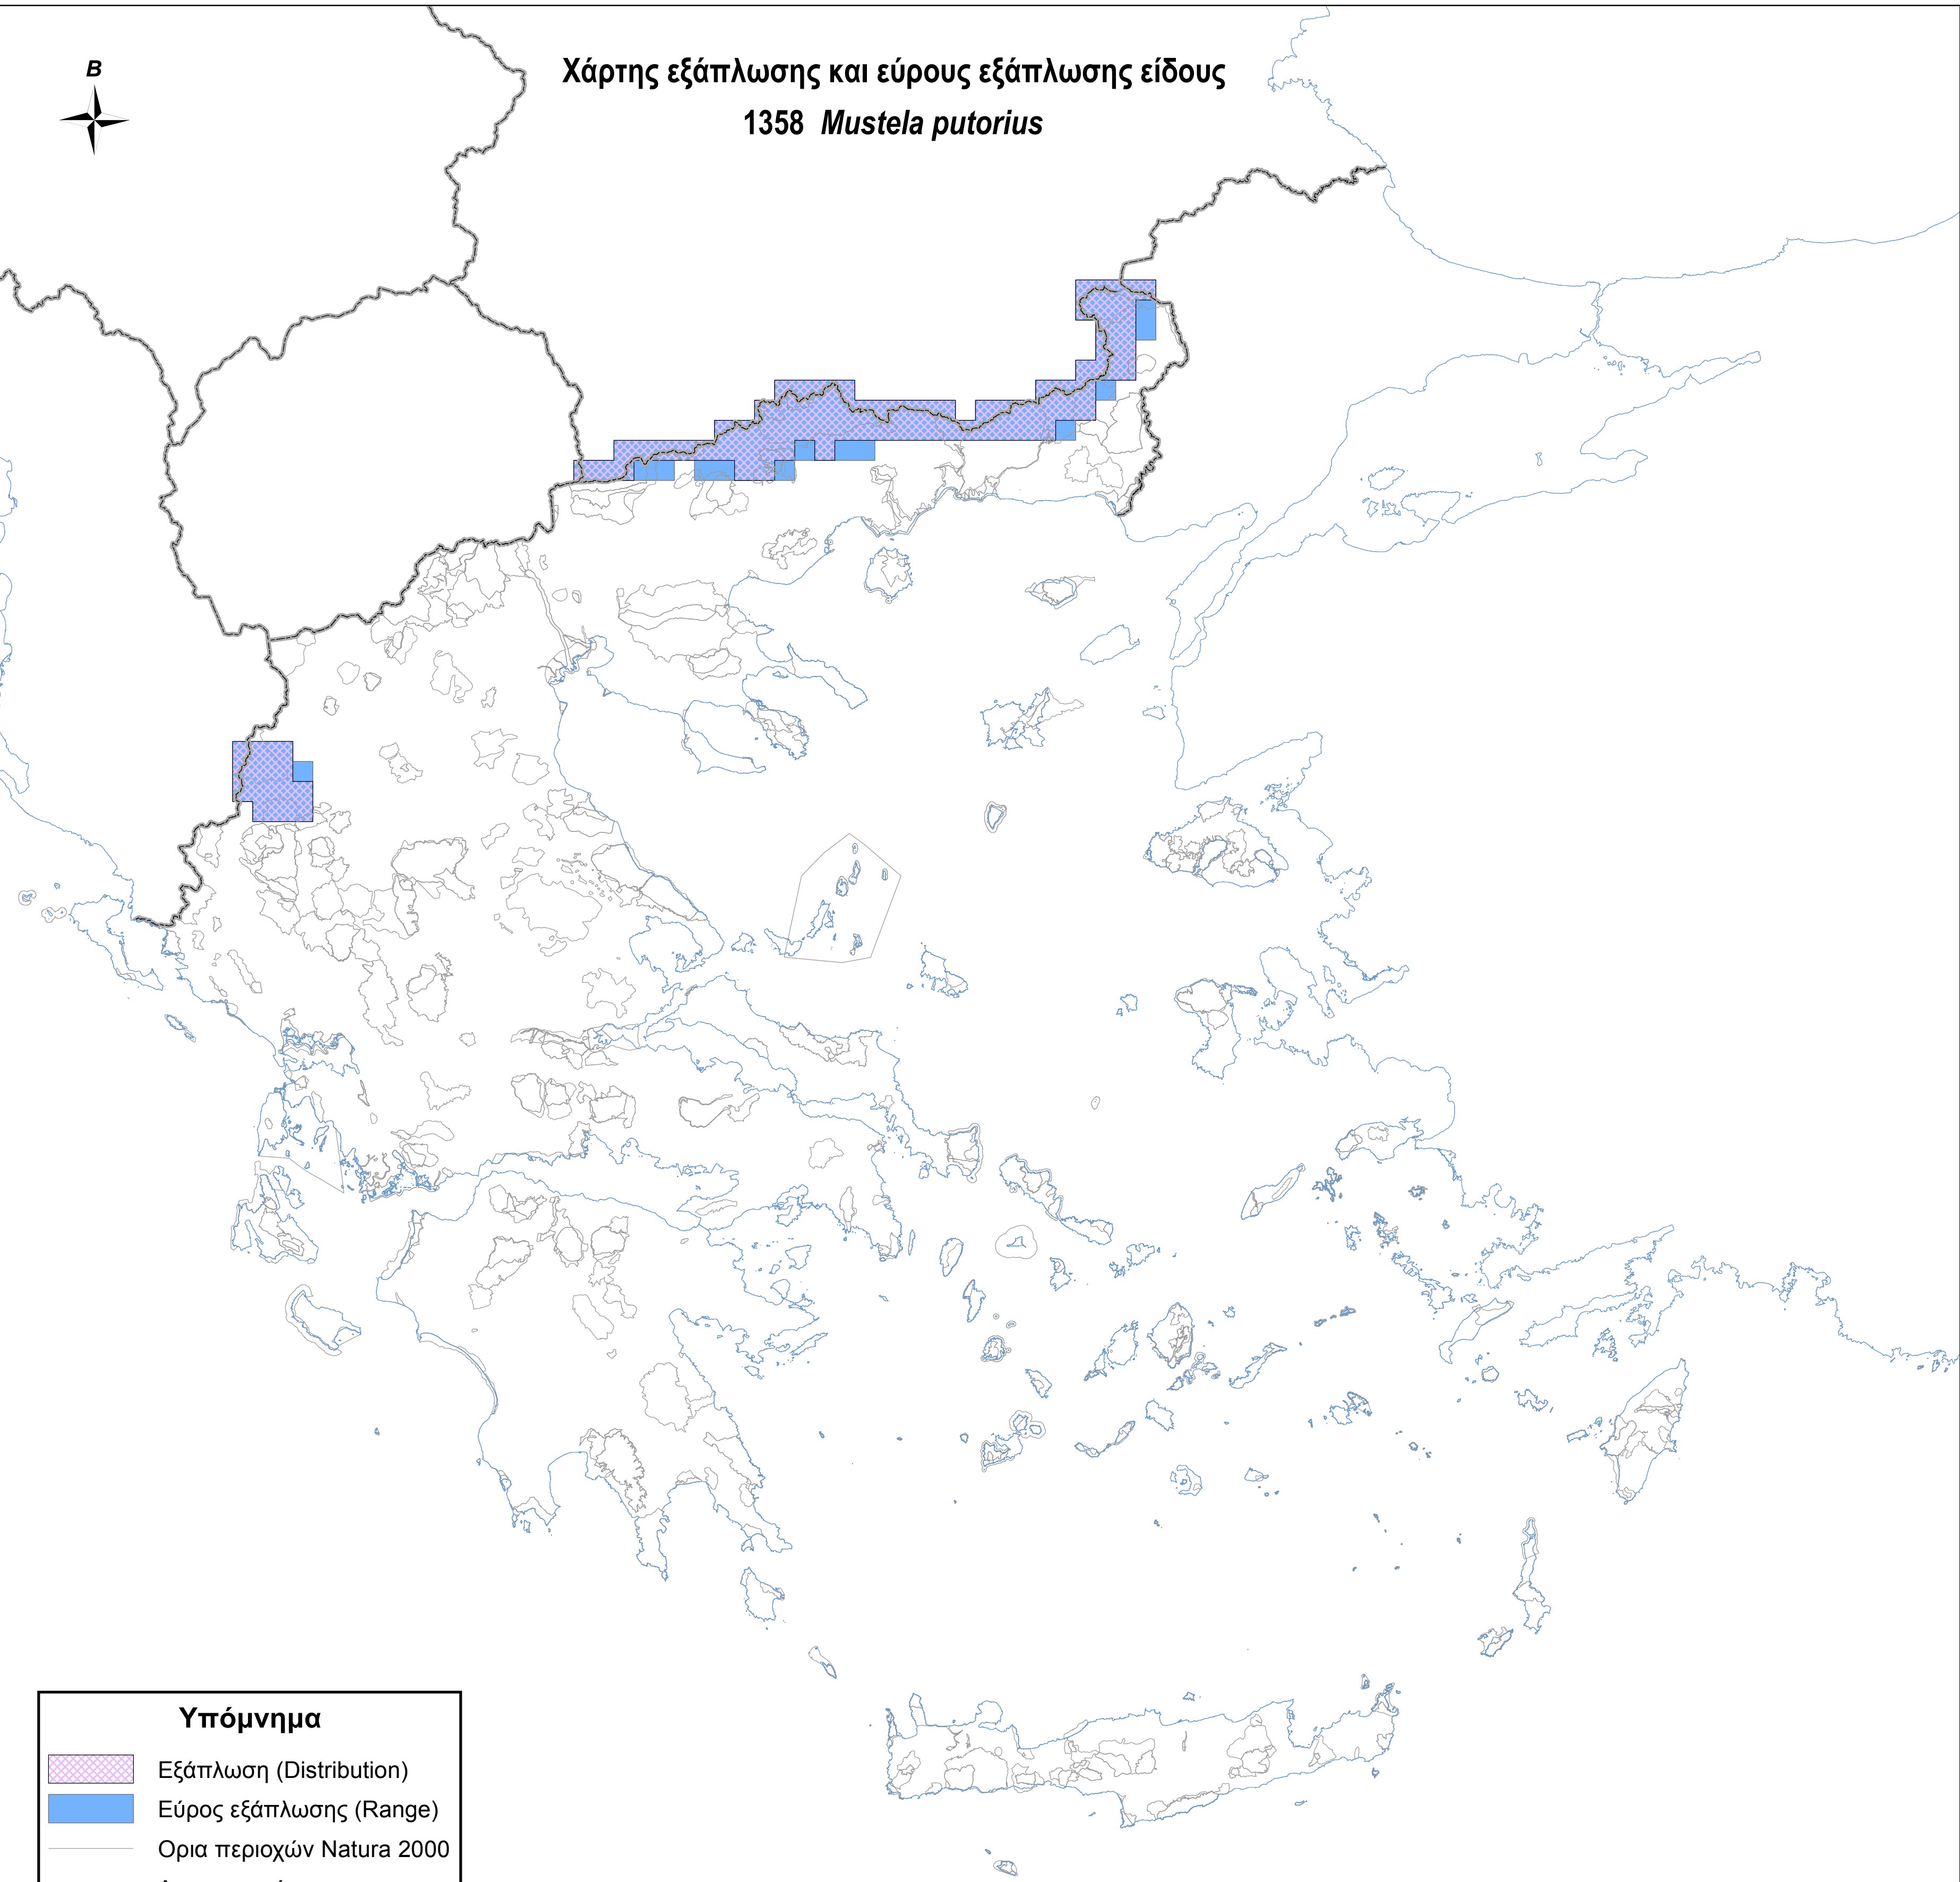

Χάρτης εξάπλωσης και εύρους εξάπλωσης είδους  
1358 *Mustela putorius*

**Υπόμνημα**

-  Εξάπλωση (Distribution)
-  Εύρος εξάπλωσης (Range)
-  Ορια περιοχών Natura 2000
-  Ακτογραμμή
-  Σύνορα