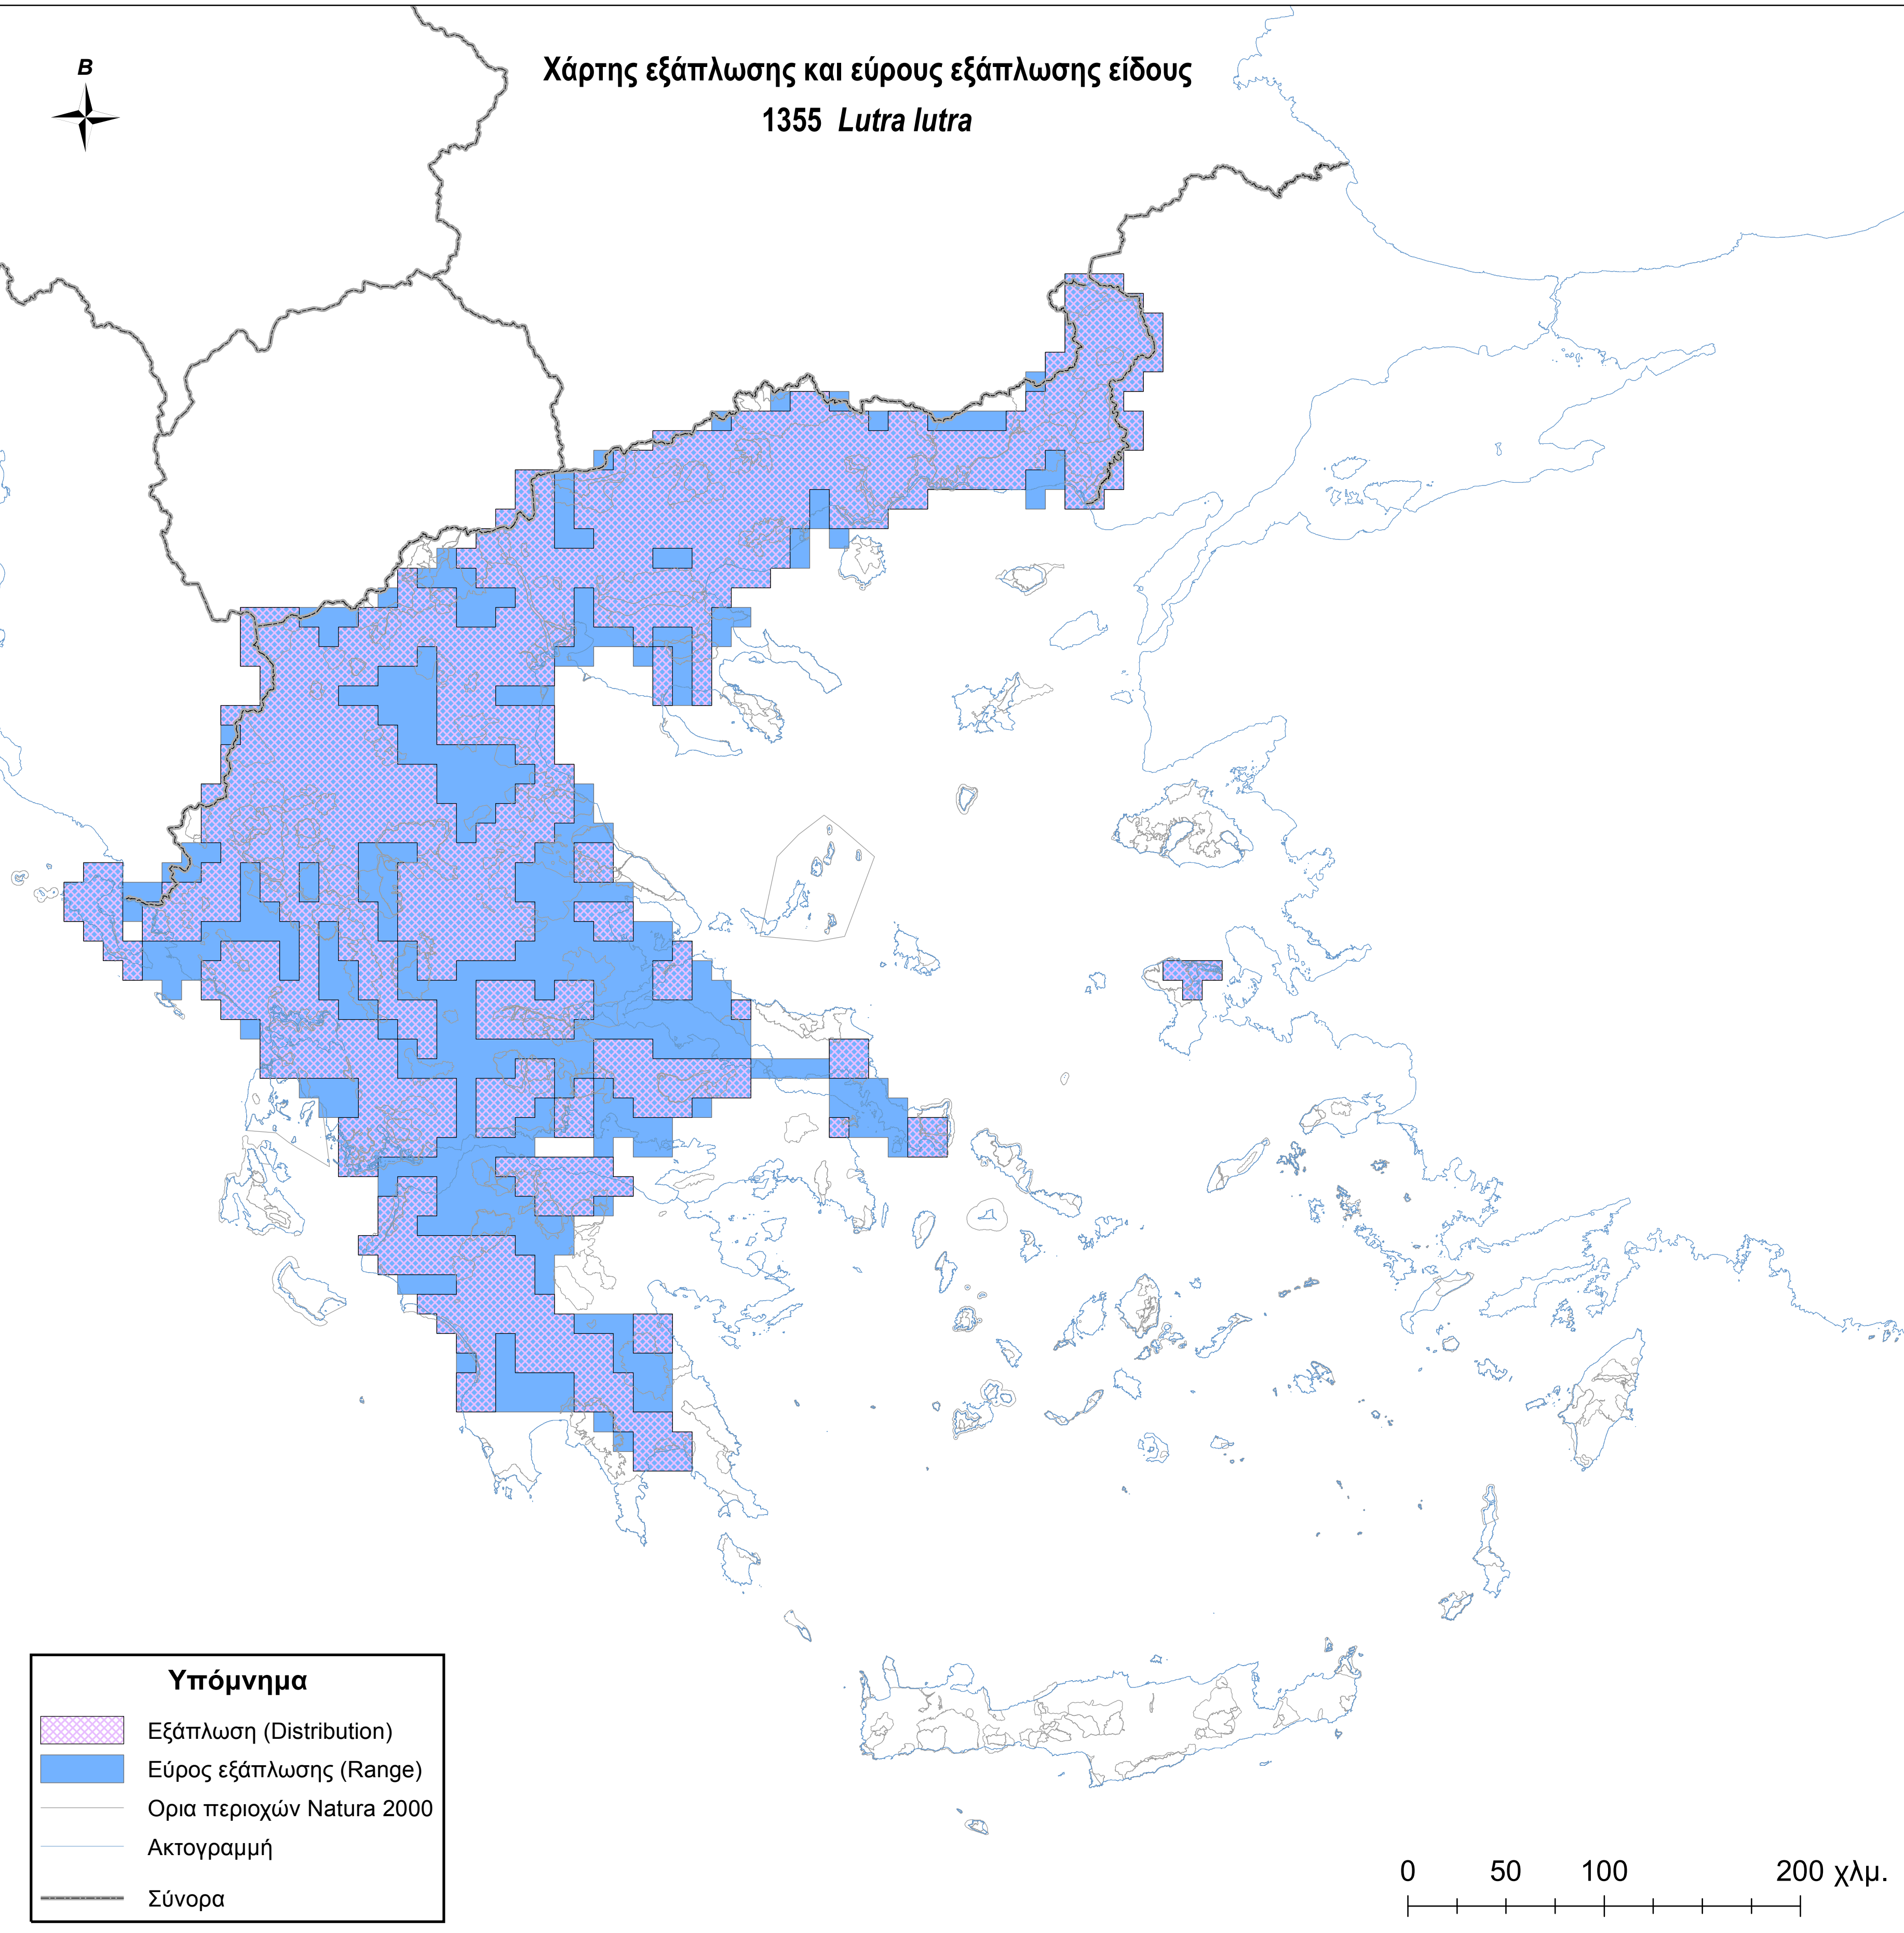

Χάρτης εξάπλωσης και εύρους εξάπλωσης είδους  
1355 *Lutra lutra*

**Υπόμνημα**

-  Εξάπλωση (Distribution)
-  Εύρος εξάπλωσης (Range)
-  Ορια περιοχών Natura 2000
-  Ακτογραμμή
-  Σύνορα

0 50 100 200 χλμ.