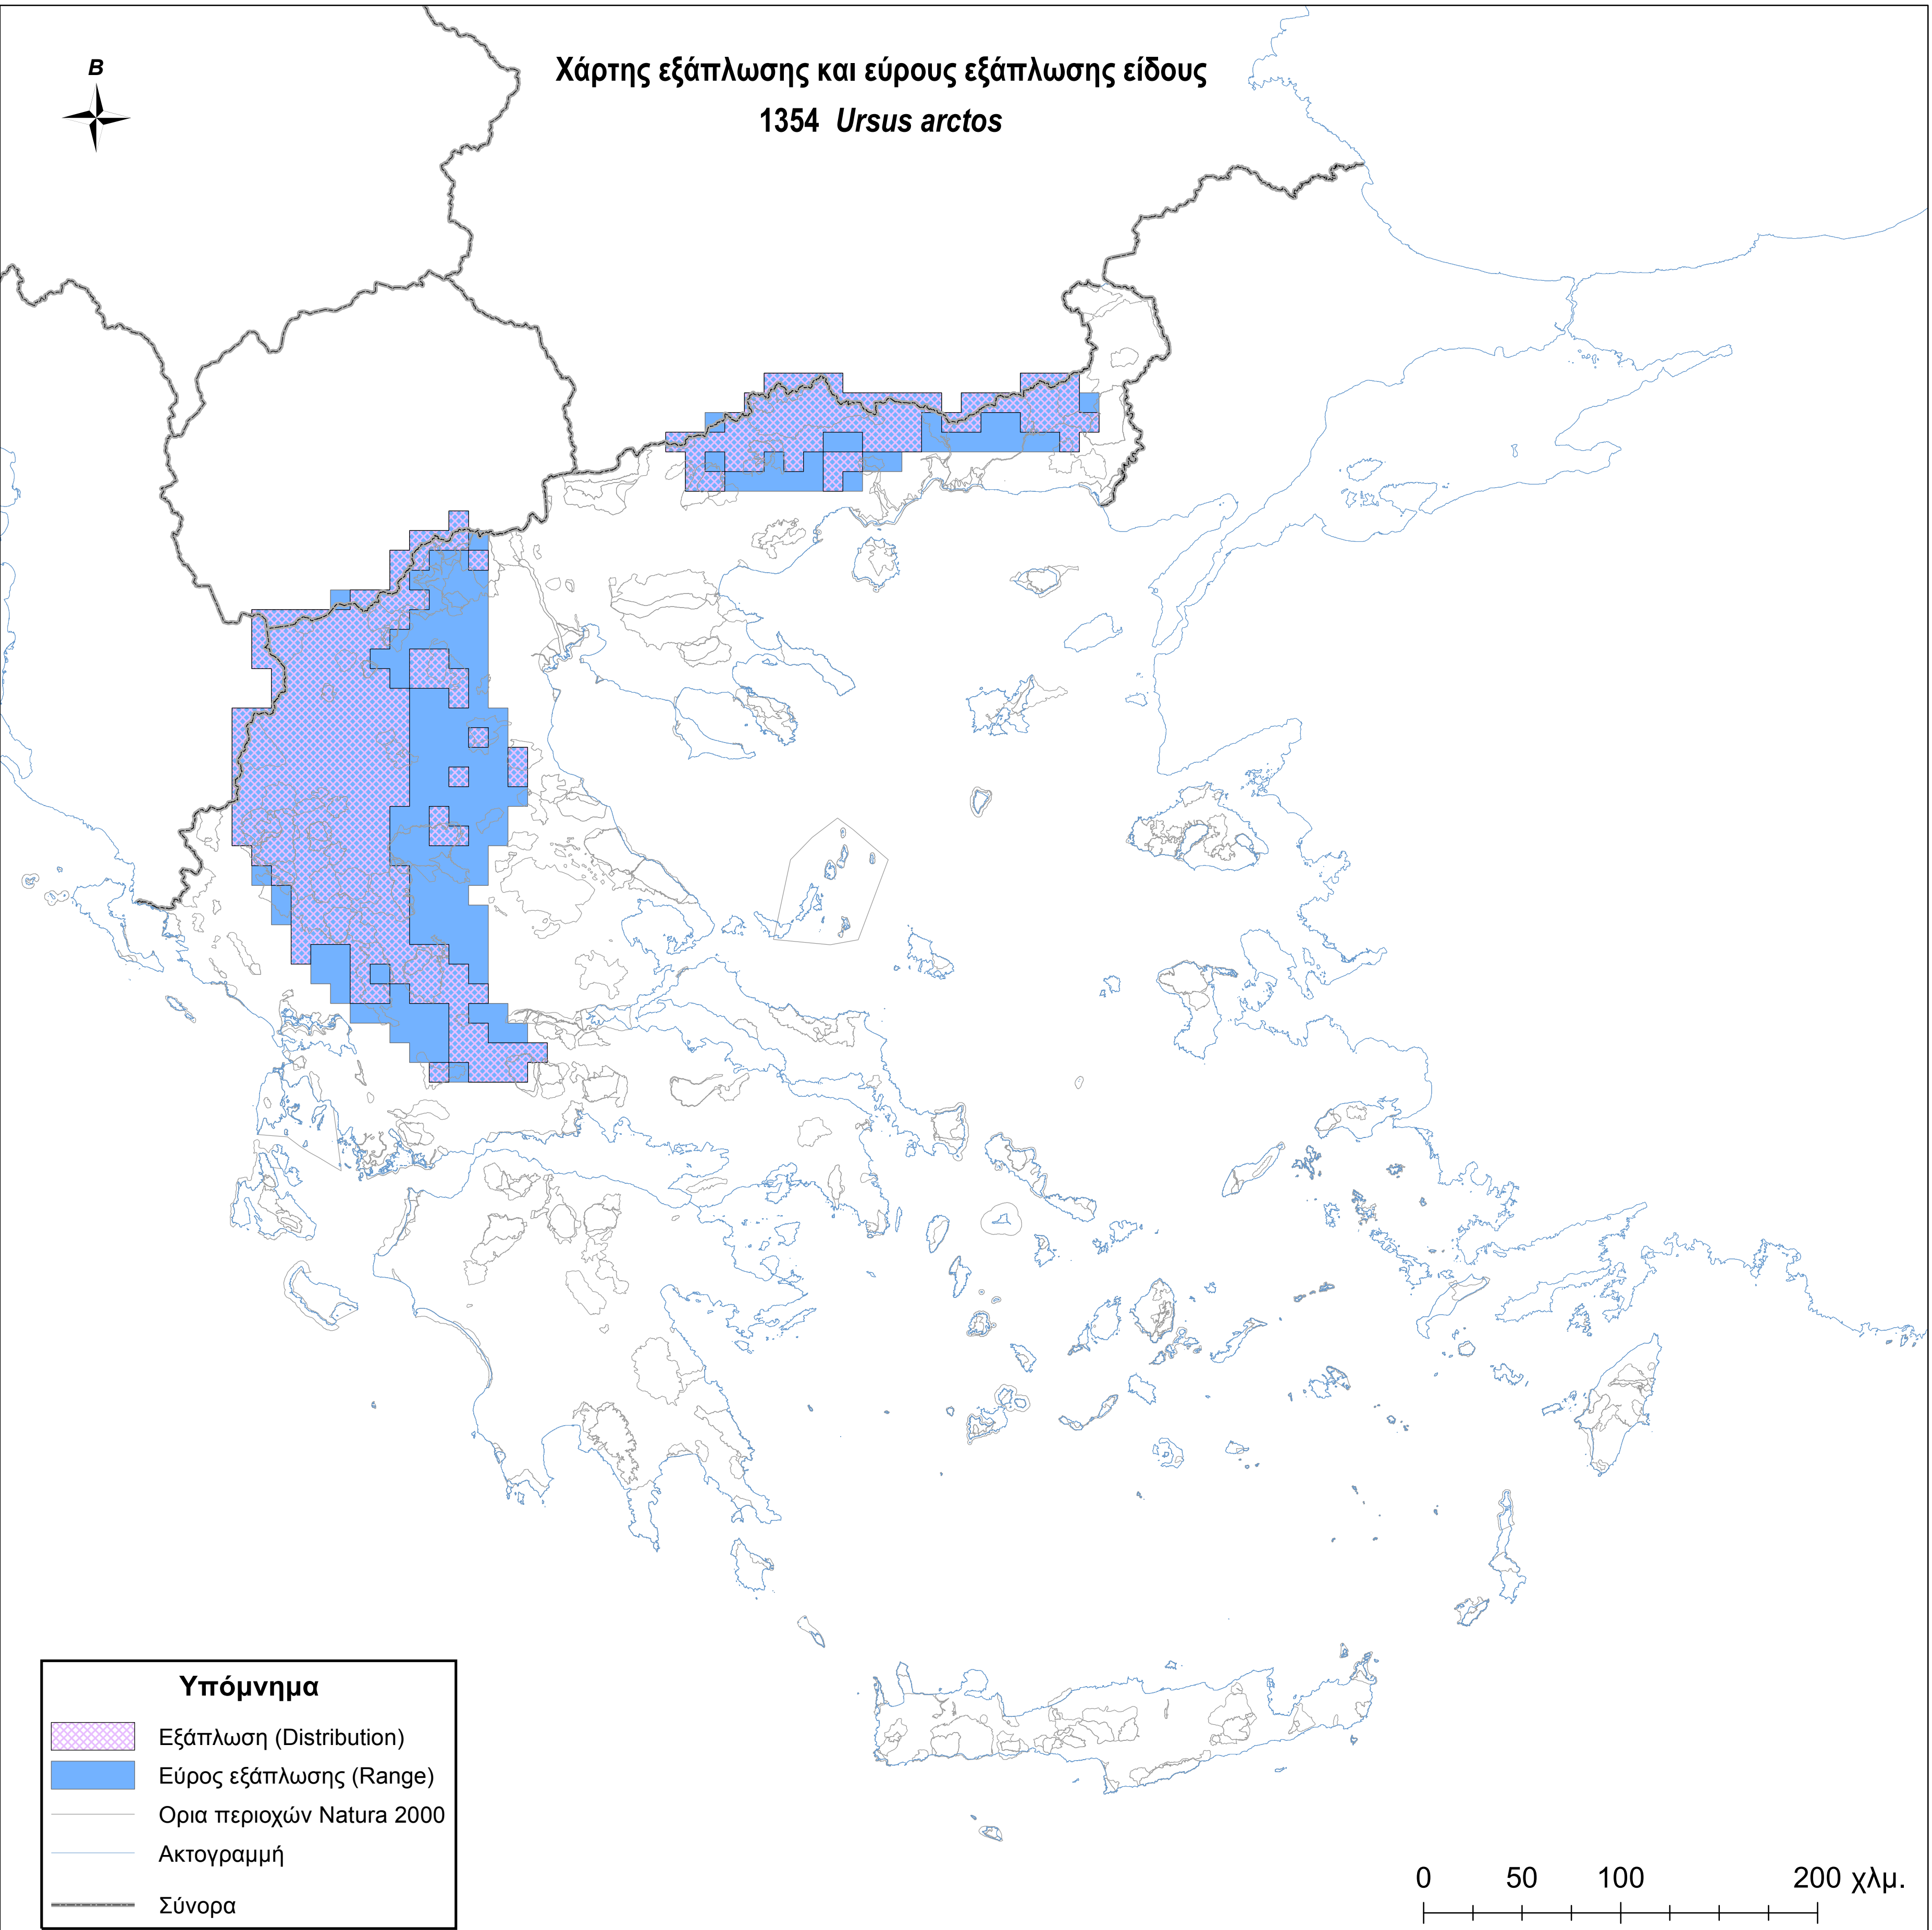

Χάρτης εξάπλωσης και εύρους εξάπλωσης είδους
1354 *Ursus arctos*

Υπόμνημα

-  Εξάπλωση (Distribution)
-  Εύρος εξάπλωσης (Range)
-  Ορια περιοχών Natura 2000
-  Ακτογραμμή
-  Σύνορα

0 50 100 200 χλμ.