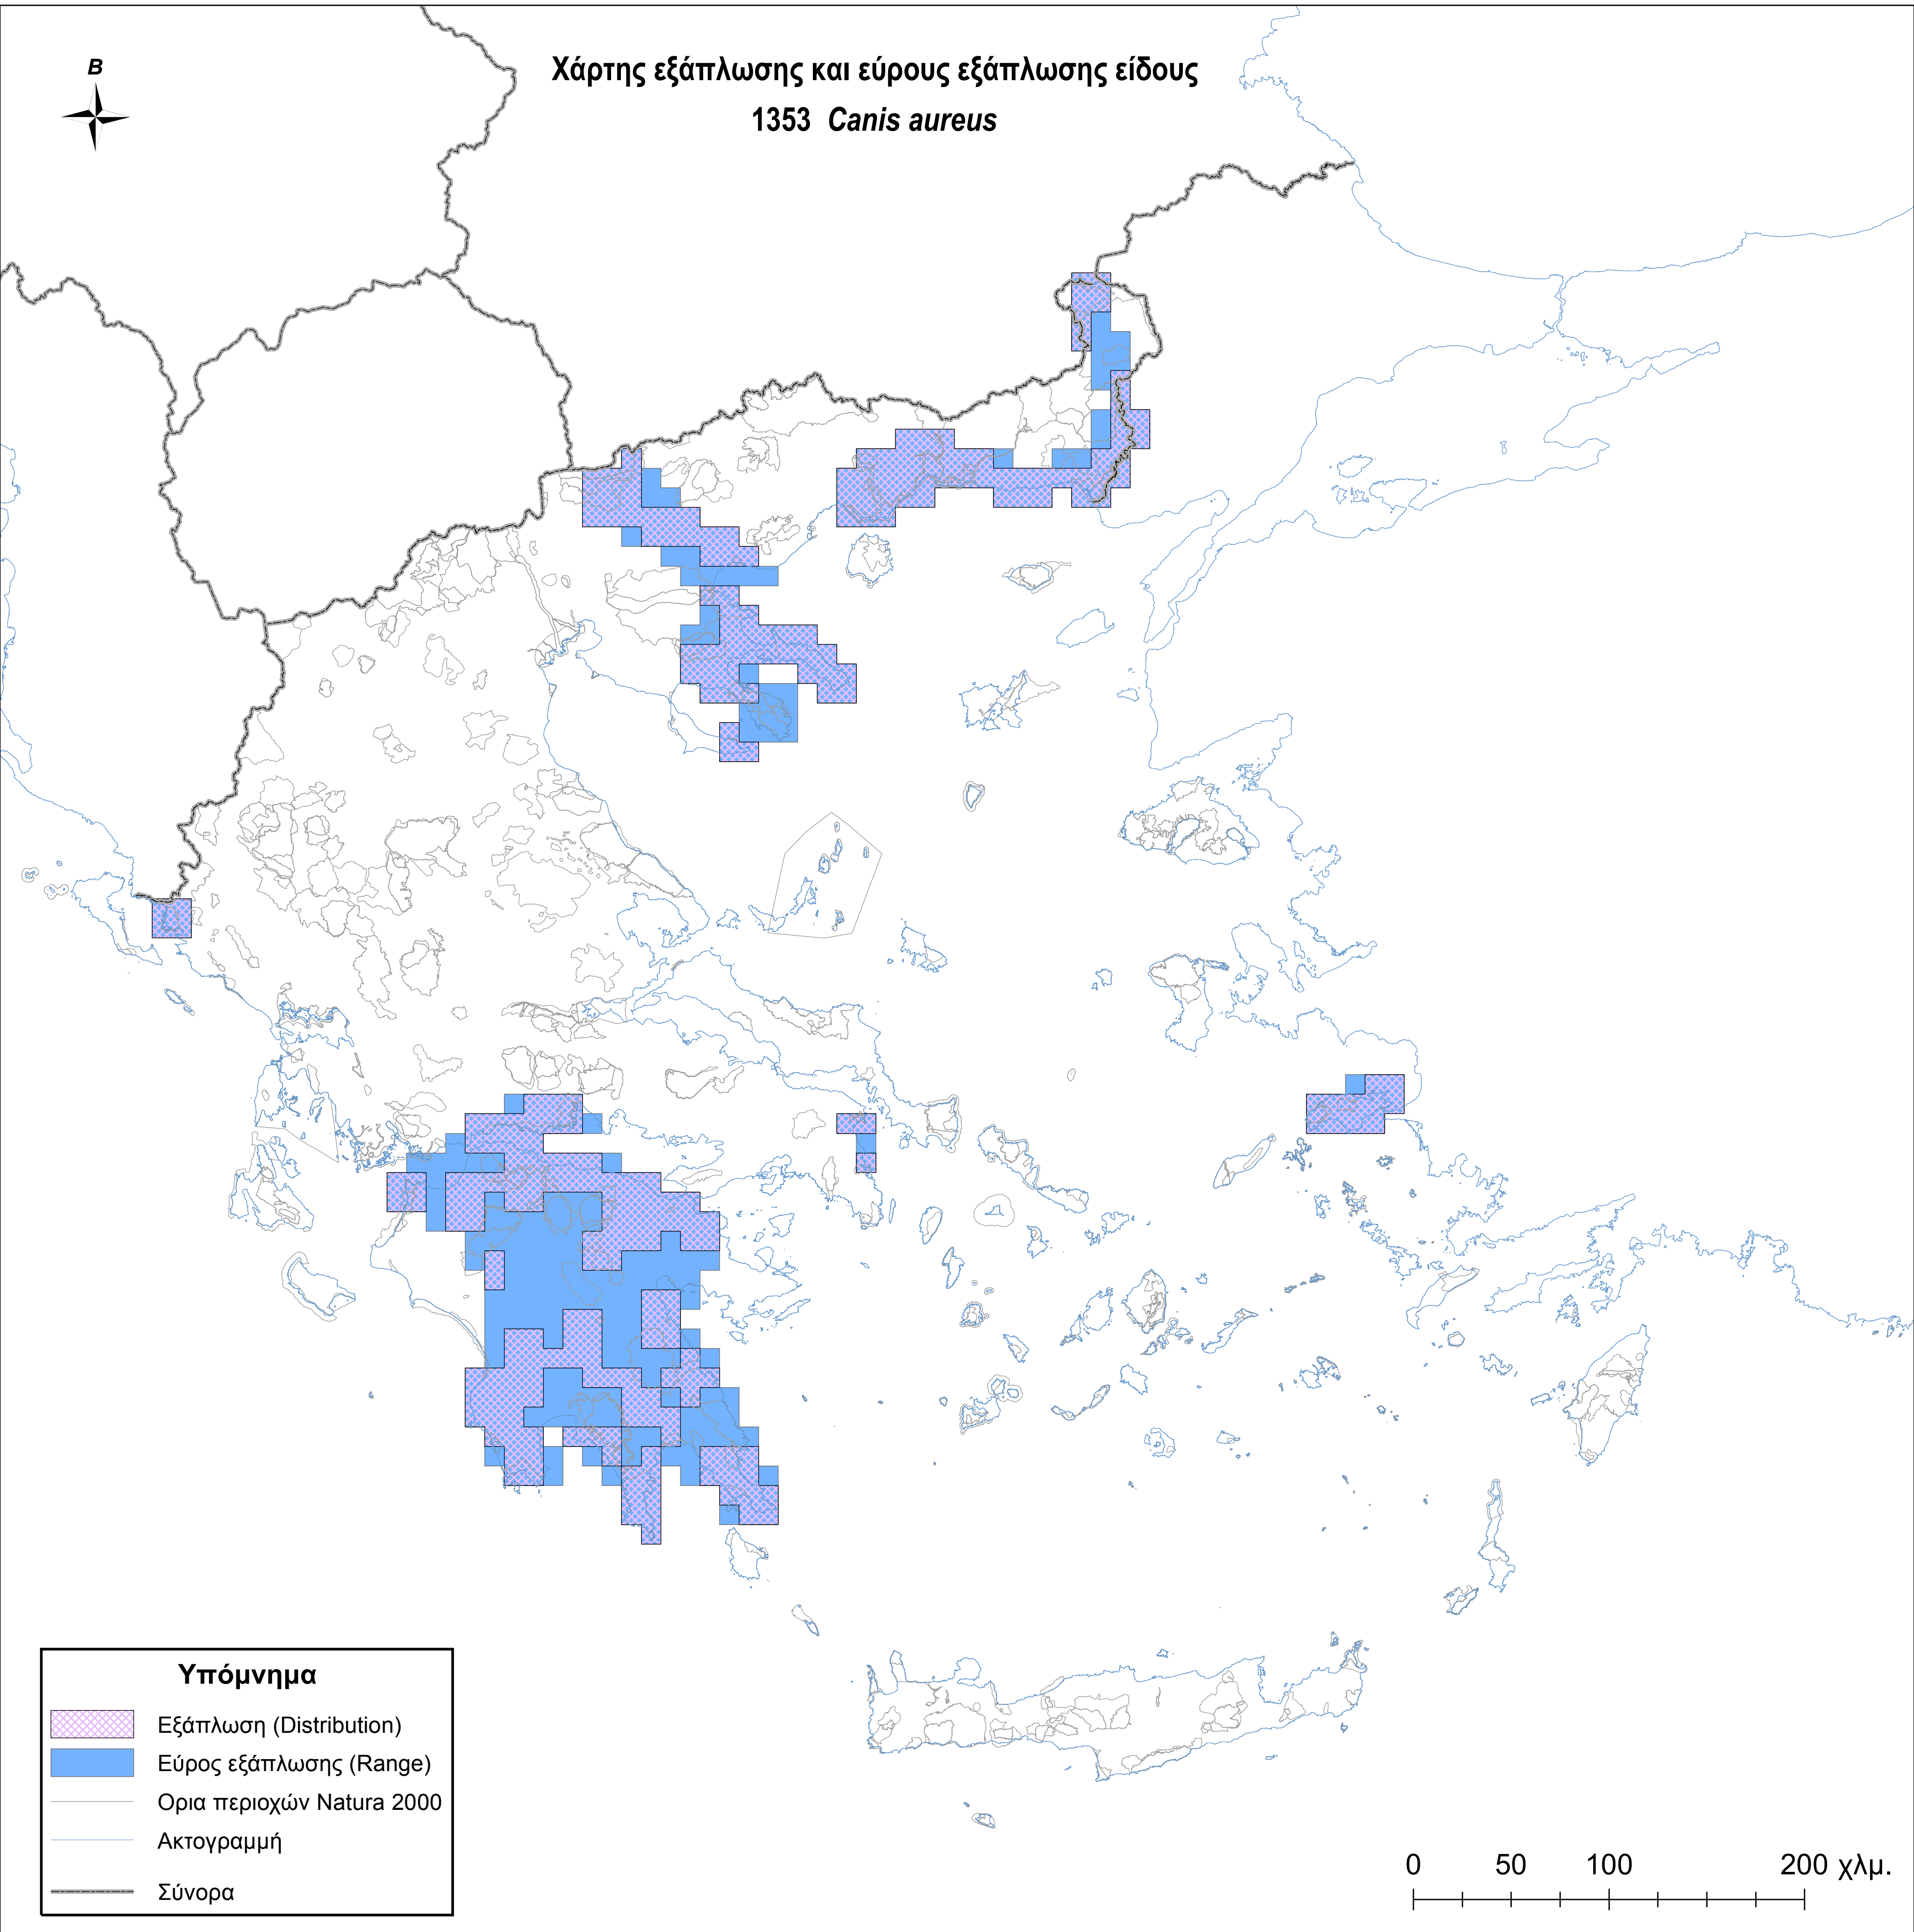

Χάρτης εξάπλωσης και εύρους εξάπλωσης είδους
1353 *Canis aureus*

Υπόμνημα

-  Εξάπλωση (Distribution)
-  Εύρος εξάπλωσης (Range)
-  Ορια περιοχών Natura 2000
-  Ακτογραμμή
-  Σύνορα