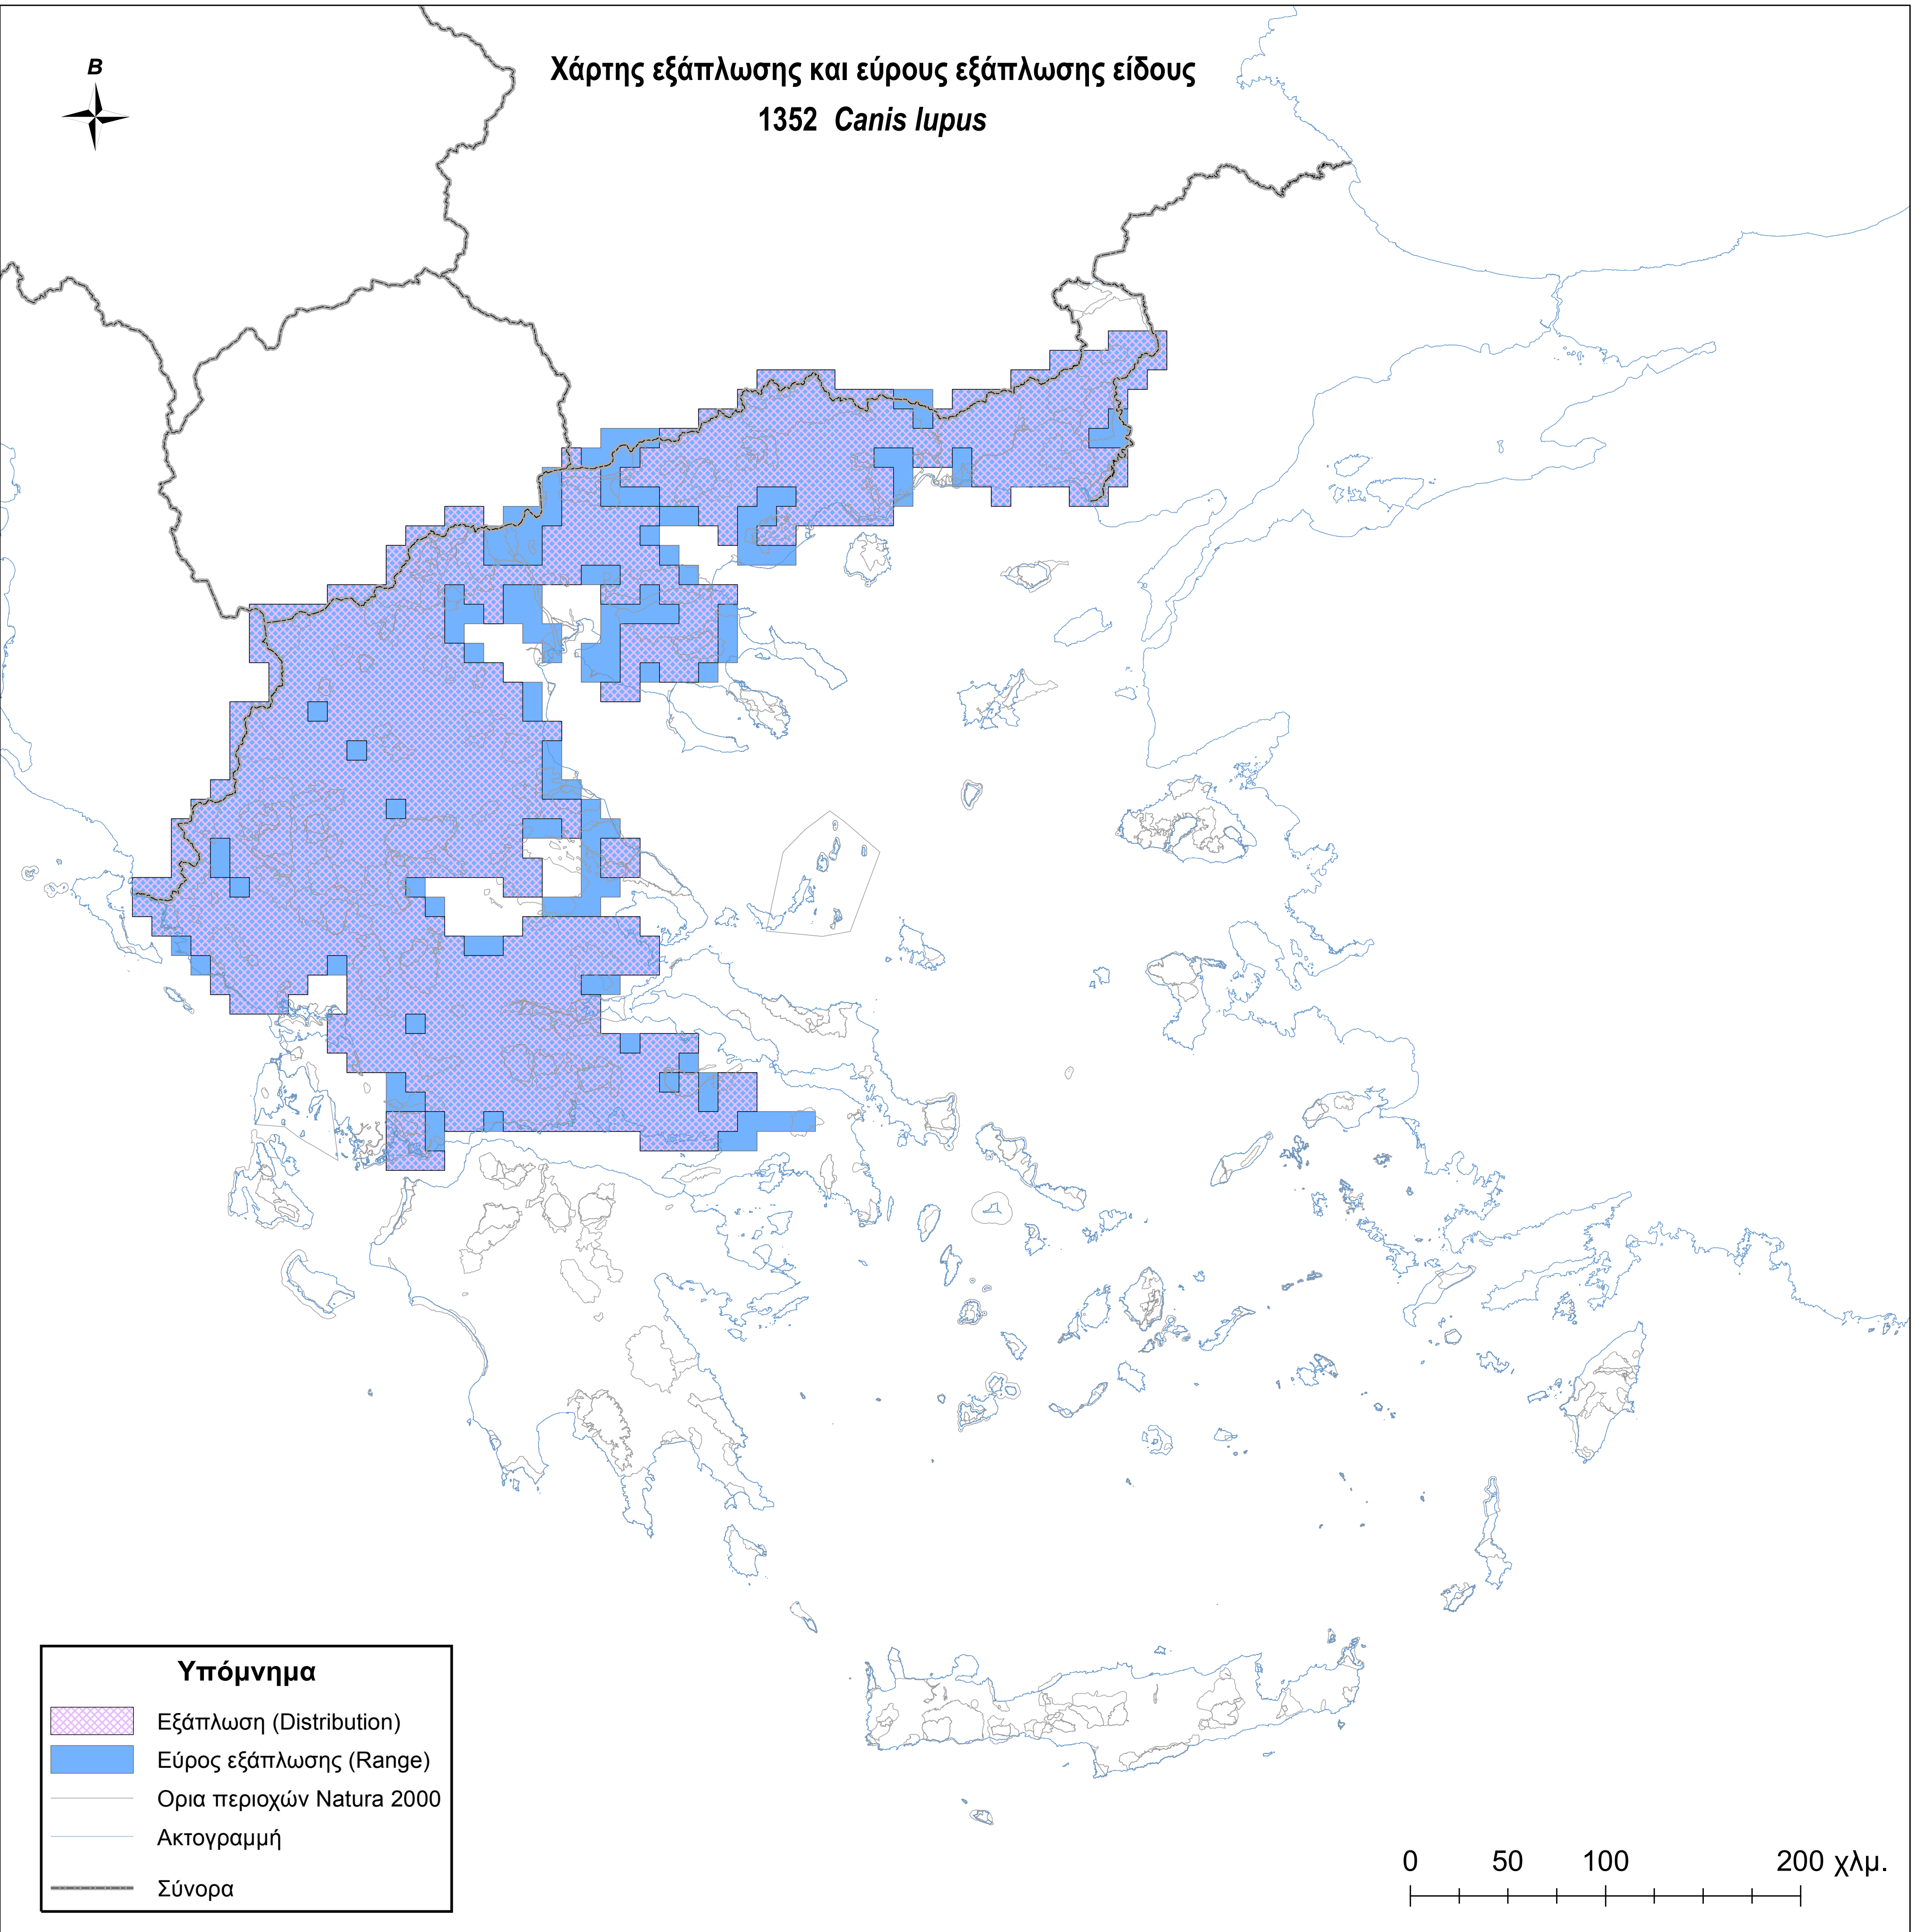

Χάρτης εξάπλωσης και εύρους εξάπλωσης είδους  
1352 *Canis lupus*

**Υπόμνημα**

-  Εξάπλωση (Distribution)
-  Εύρος εξάπλωσης (Range)
-  Ορια περιοχών Natura 2000
-  Ακτογραμμή
-  Σύνορα

0 50 100 200 χλμ.