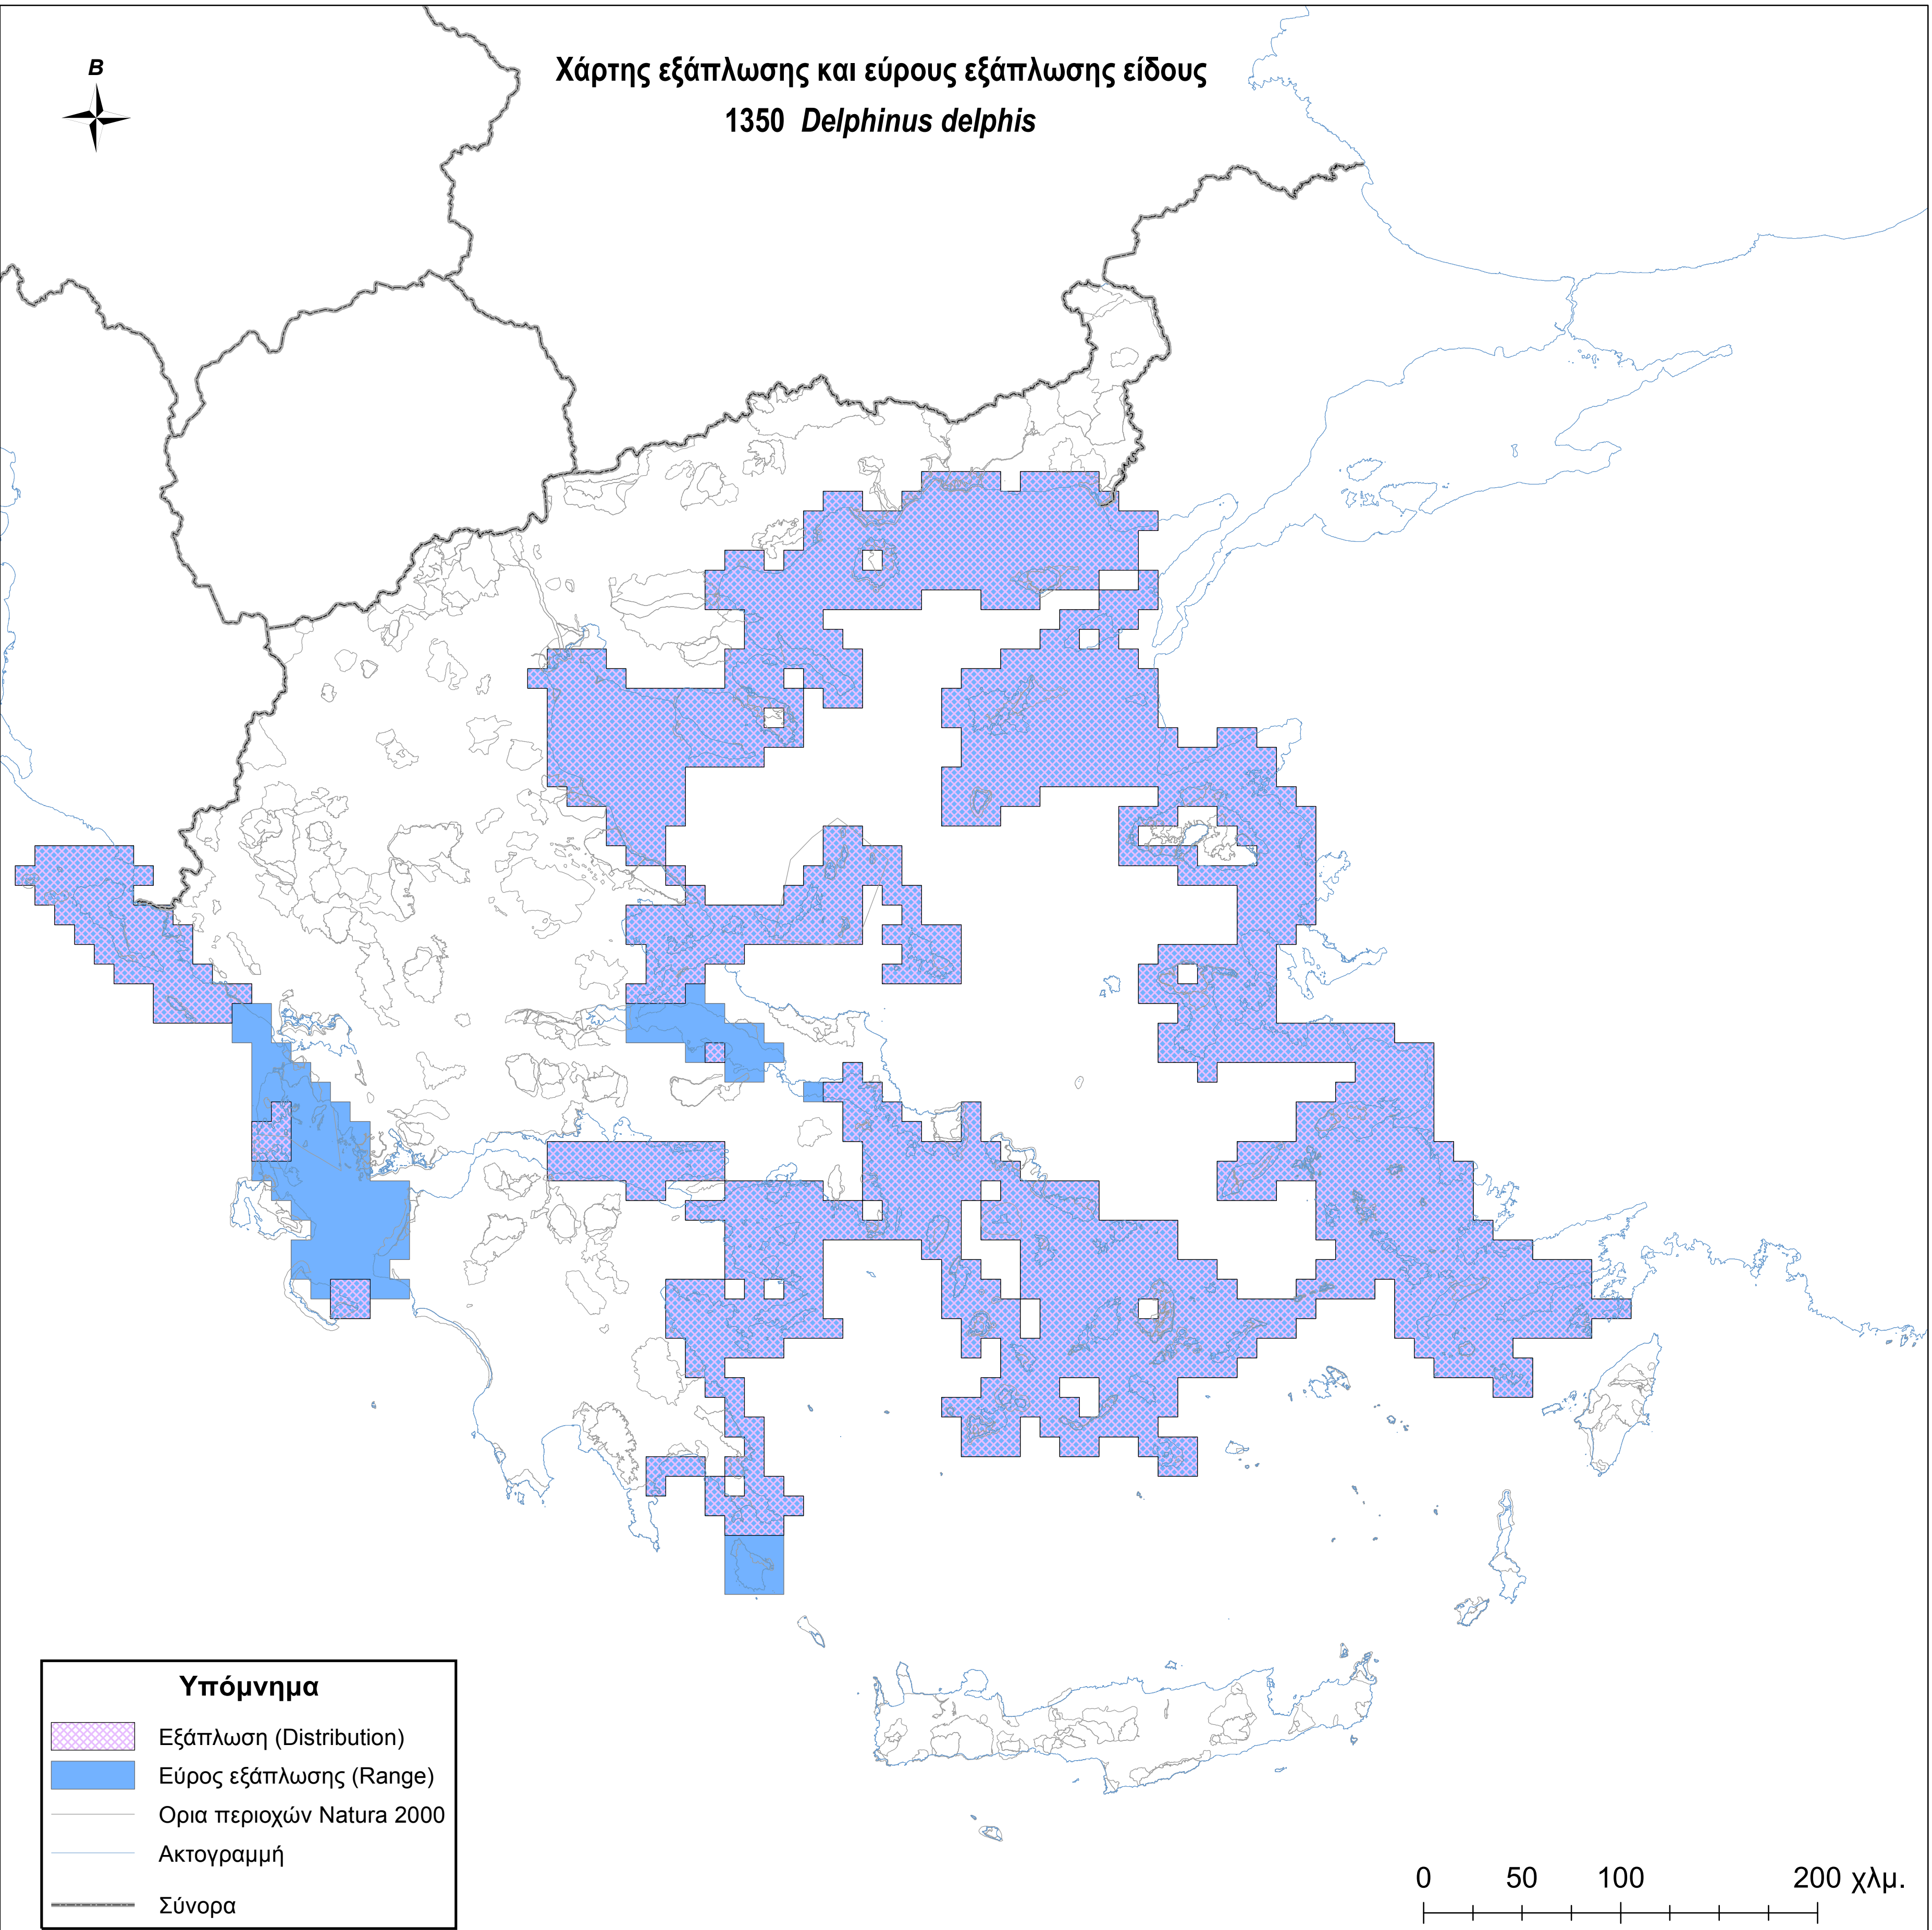

Χάρτης εξάπλωσης και εύρους εξάπλωσης είδους
1350 *Delphinus delphis*

Υπόμνημα

-  Εξάπλωση (Distribution)
-  Εύρος εξάπλωσης (Range)
-  Ορια περιοχών Natura 2000
-  Ακτογραμμή
-  Σύνορα