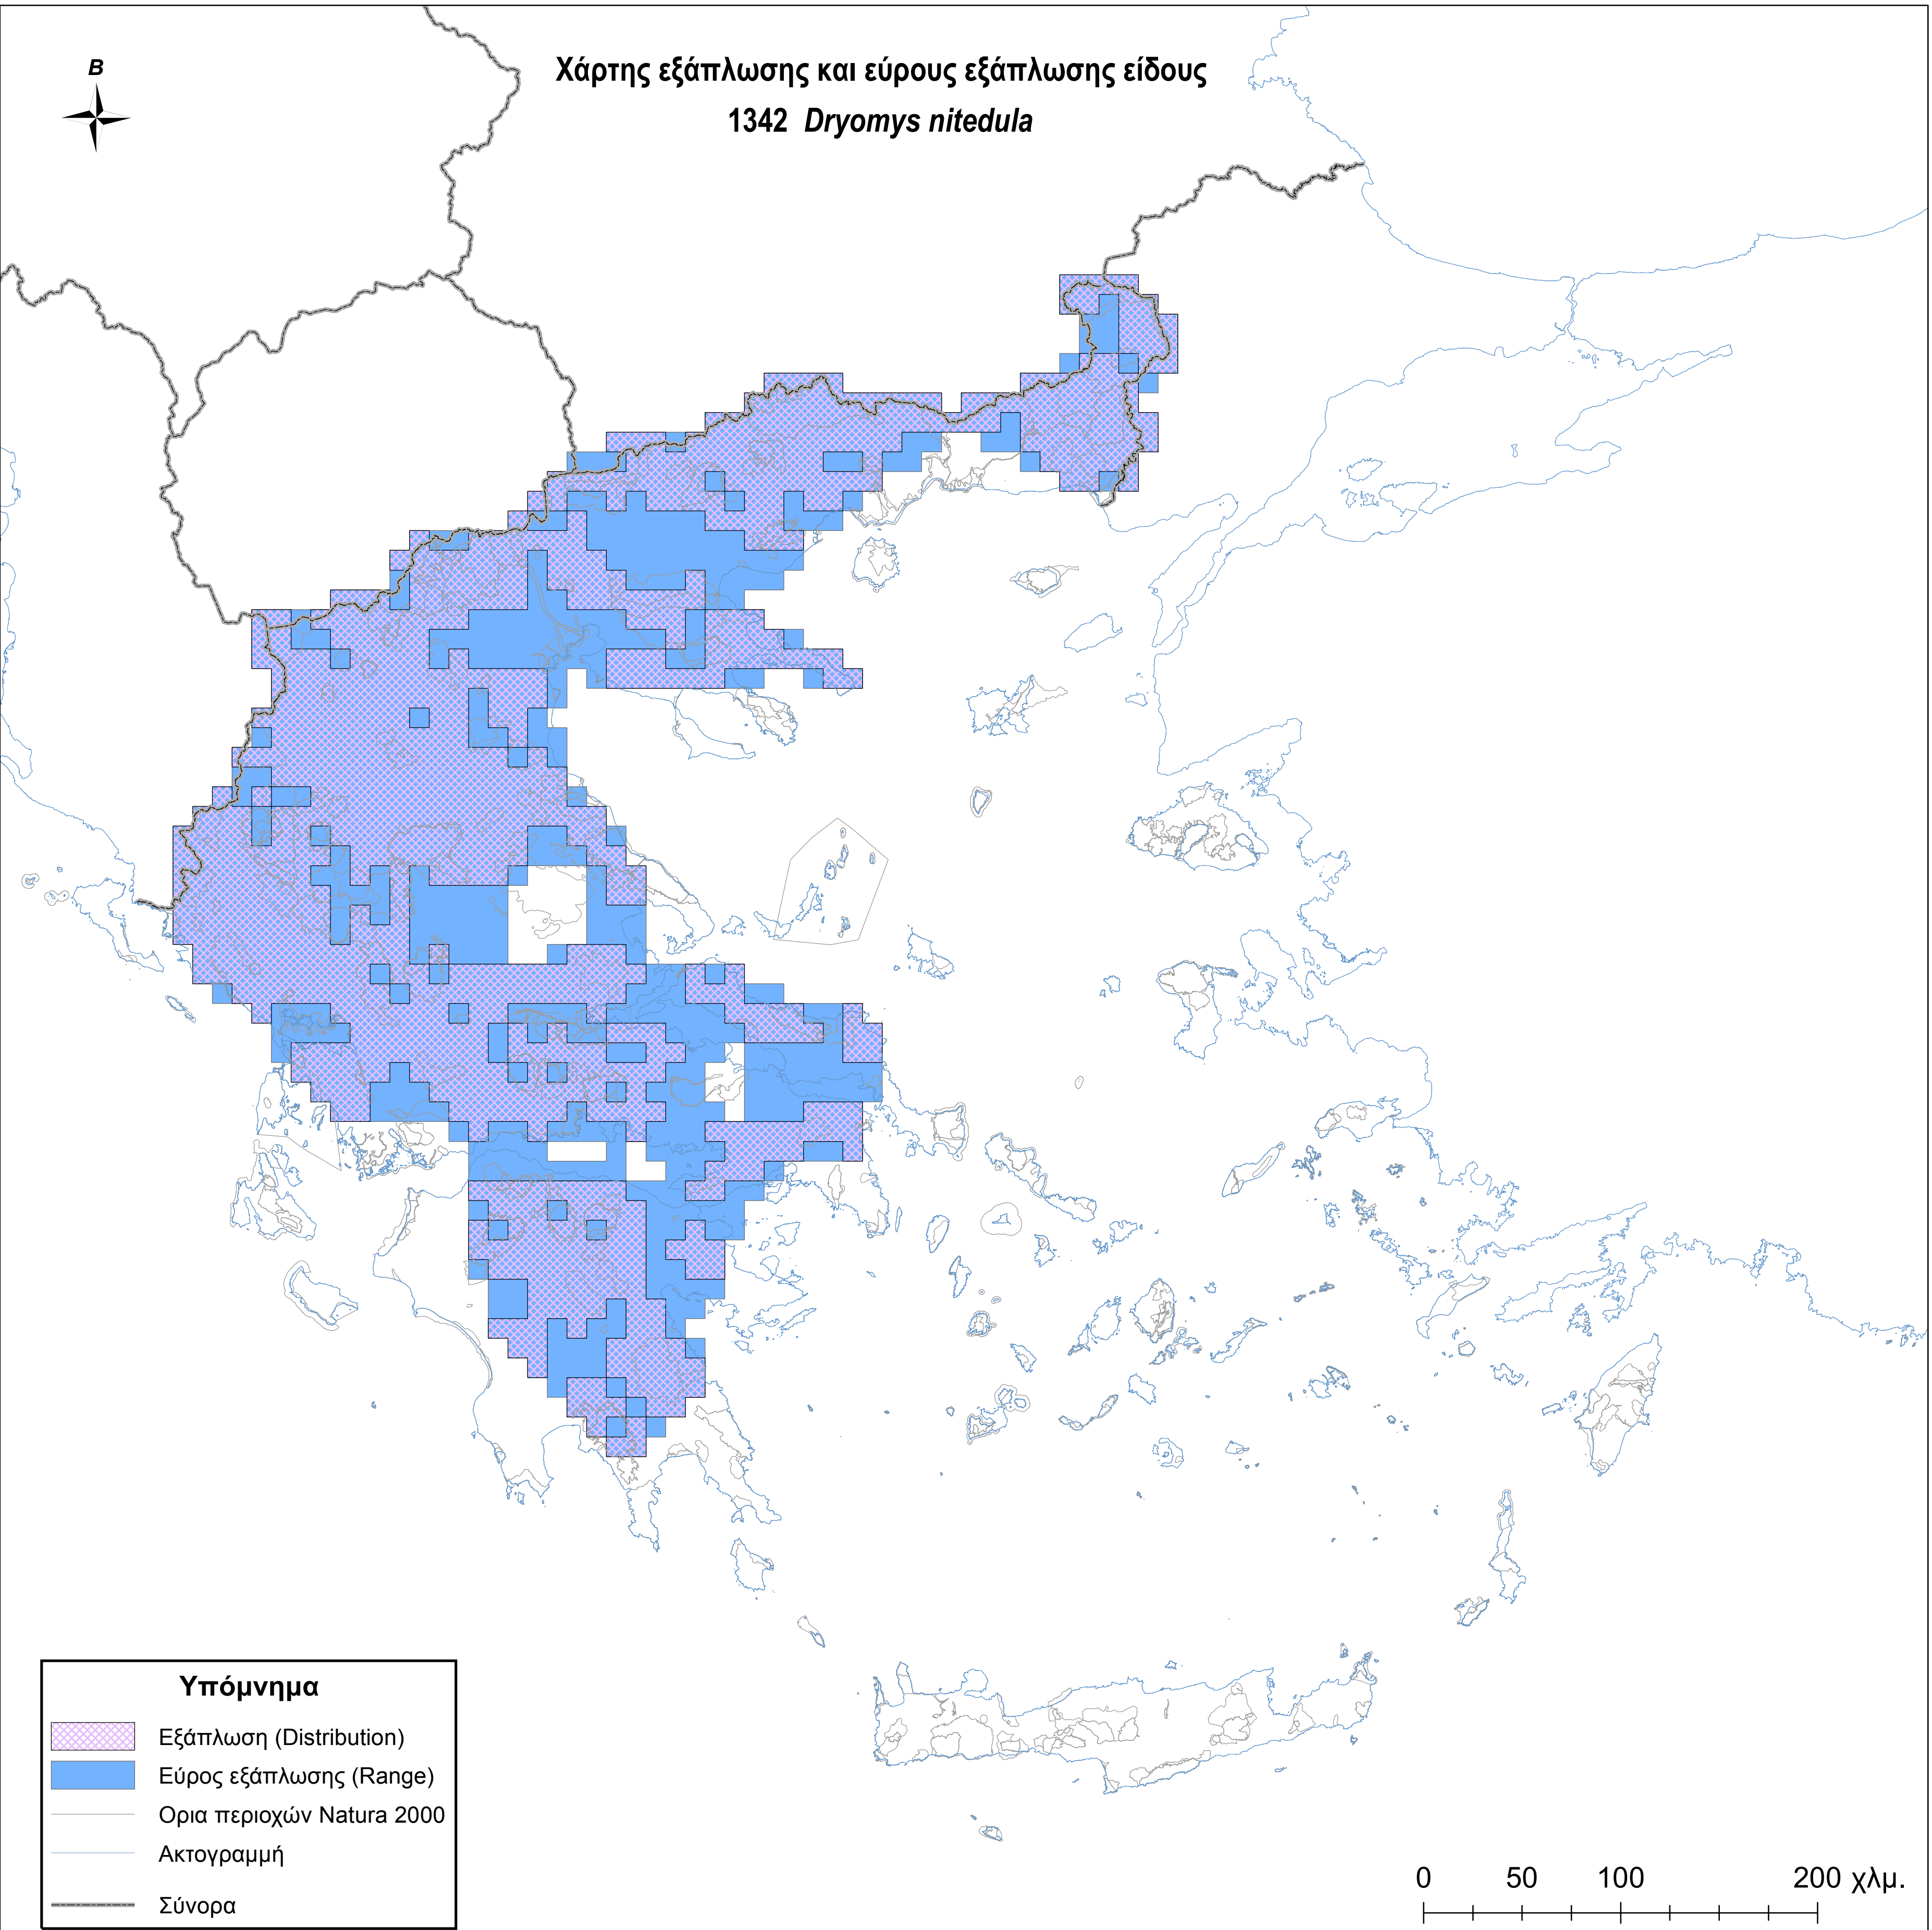

Χάρτης εξάπλωσης και εύρους εξάπλωσης είδους
1342 *Dryomys nitedula*

Υπόμνημα

-  Εξάπλωση (Distribution)
-  Εύρος εξάπλωσης (Range)
-  Ορια περιοχών Natura 2000
-  Ακτογραμμή
-  Σύνορα

0 50 100 200 χλμ.