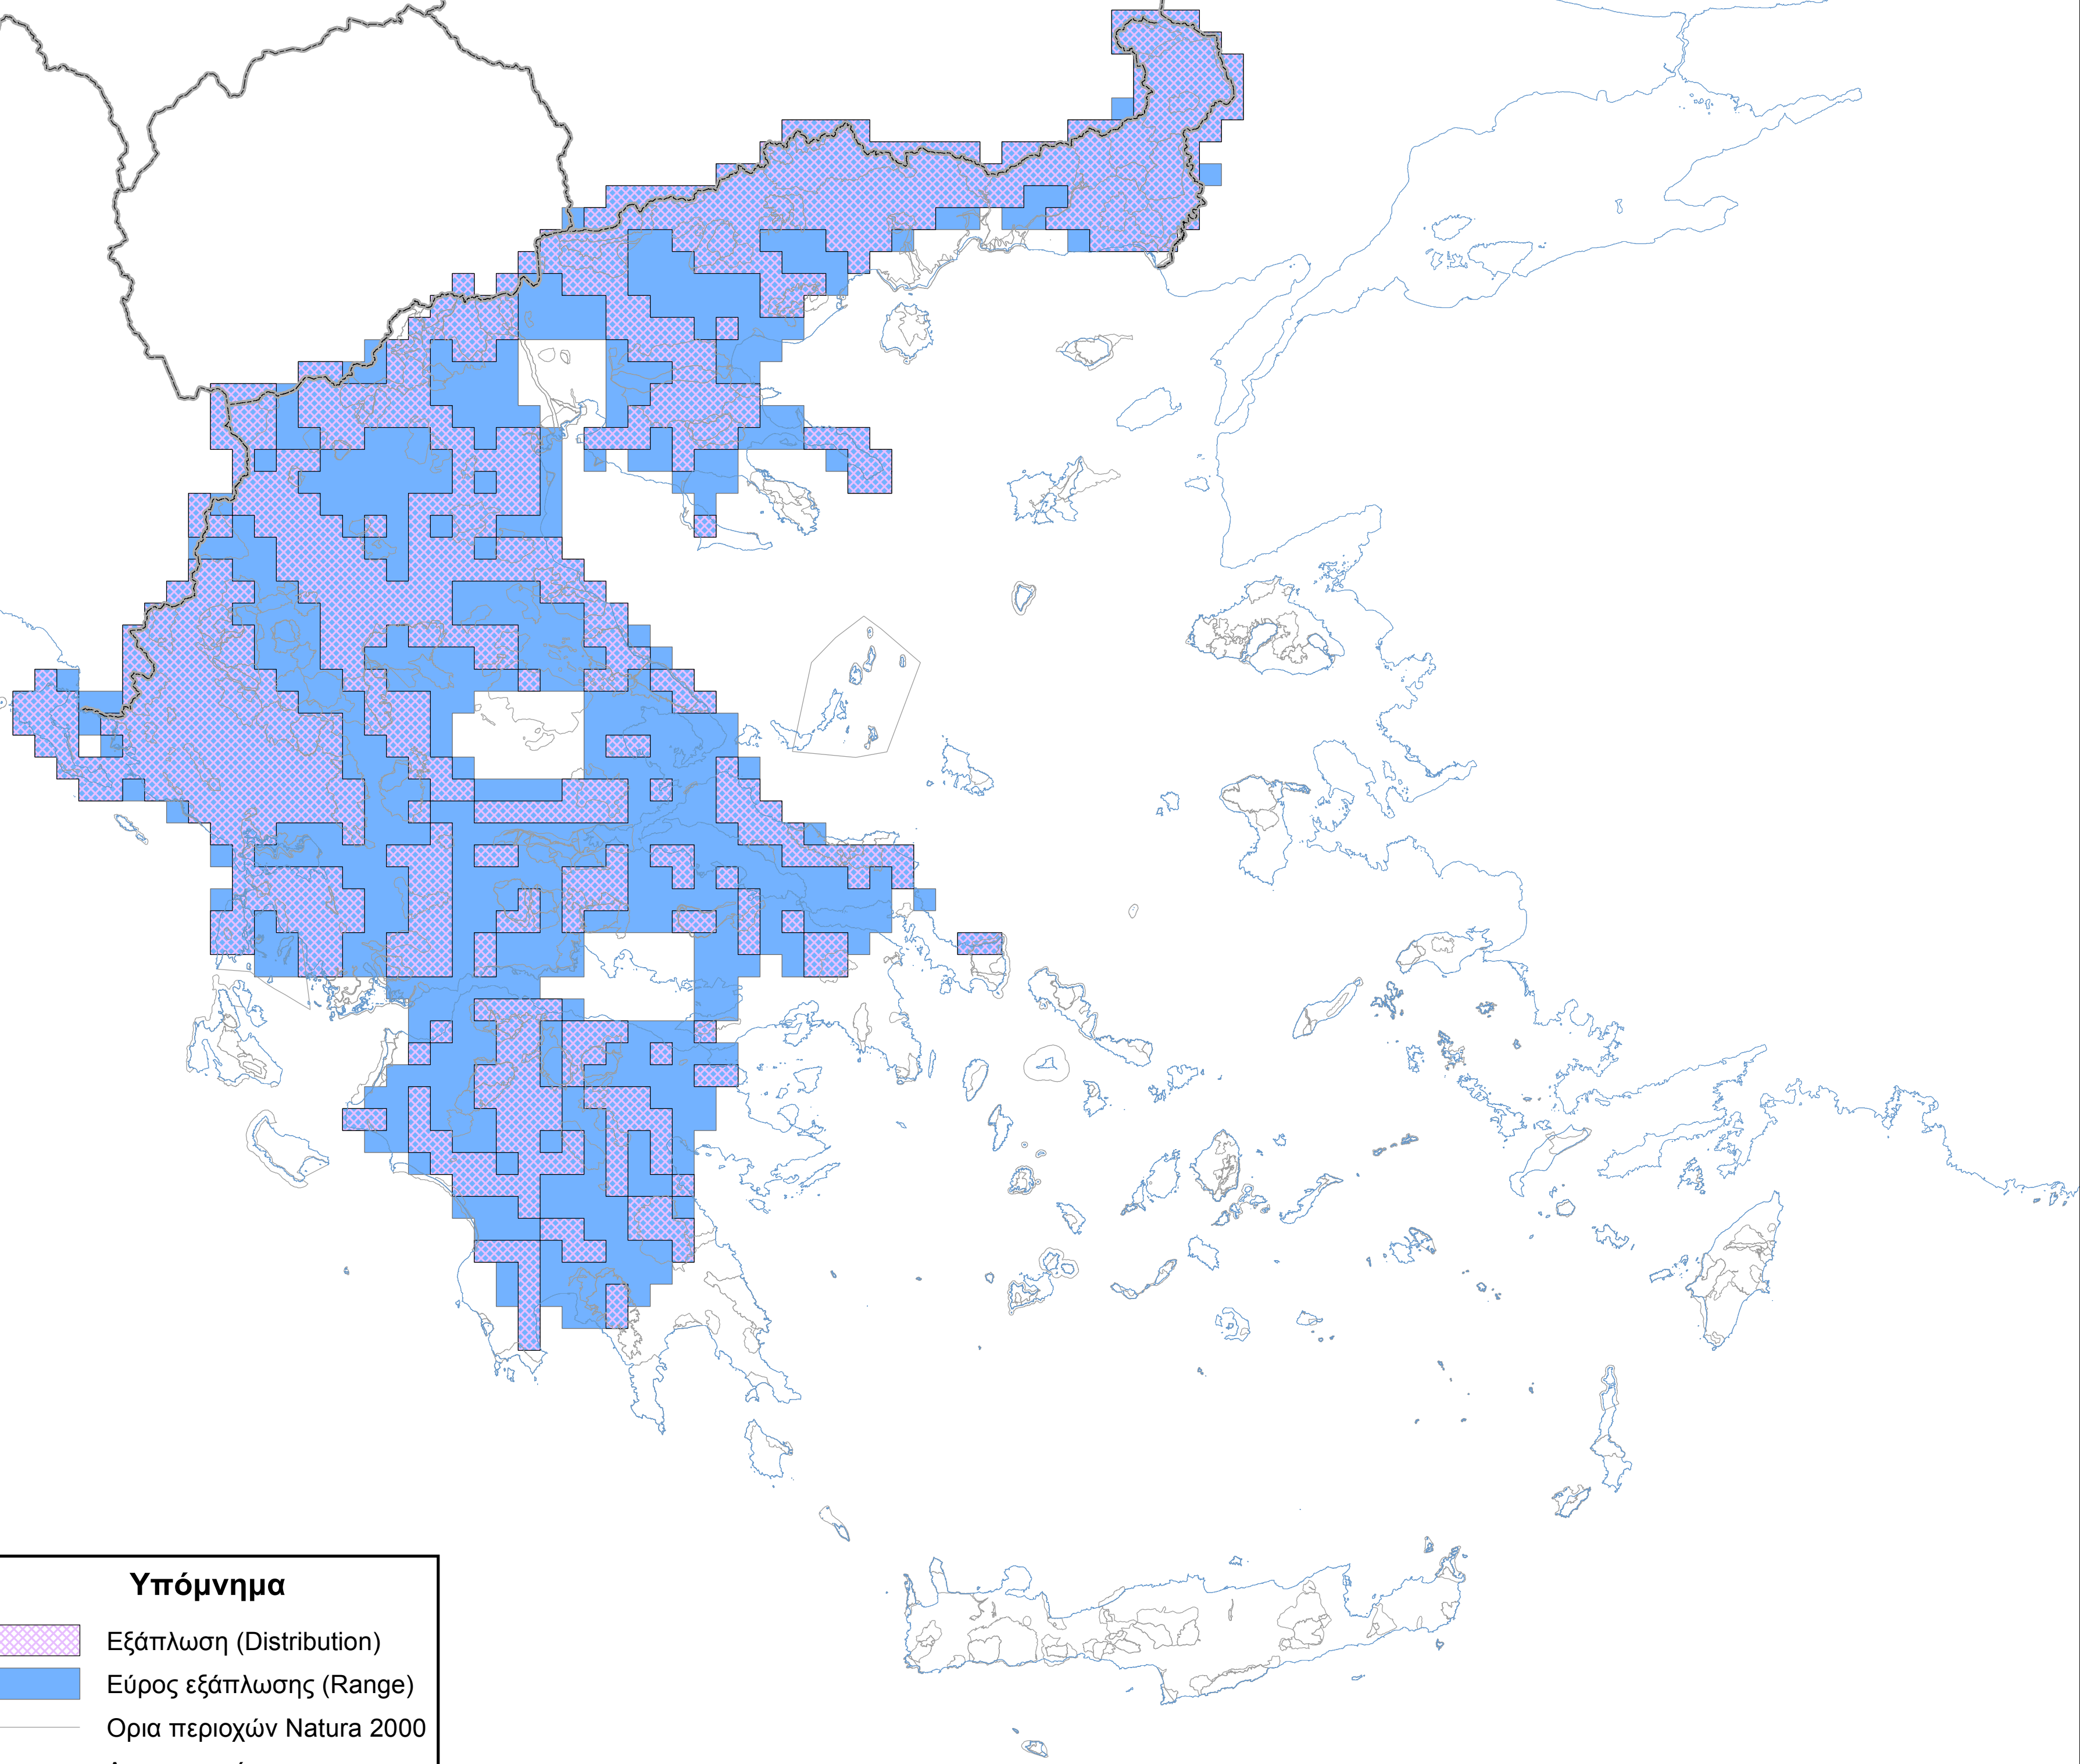

Χάρτης εξάπλωσης και εύρους εξάπλωσης είδους  
1341 *Muscardinus avellanarius*

**Υπόμνημα**

-  Εξάπλωση (Distribution)
-  Εύρος εξάπλωσης (Range)
-  Ορια περιοχών Natura 2000
-  Ακτογραμμή
-  Σύνορα

0 50 100 200 χλμ.