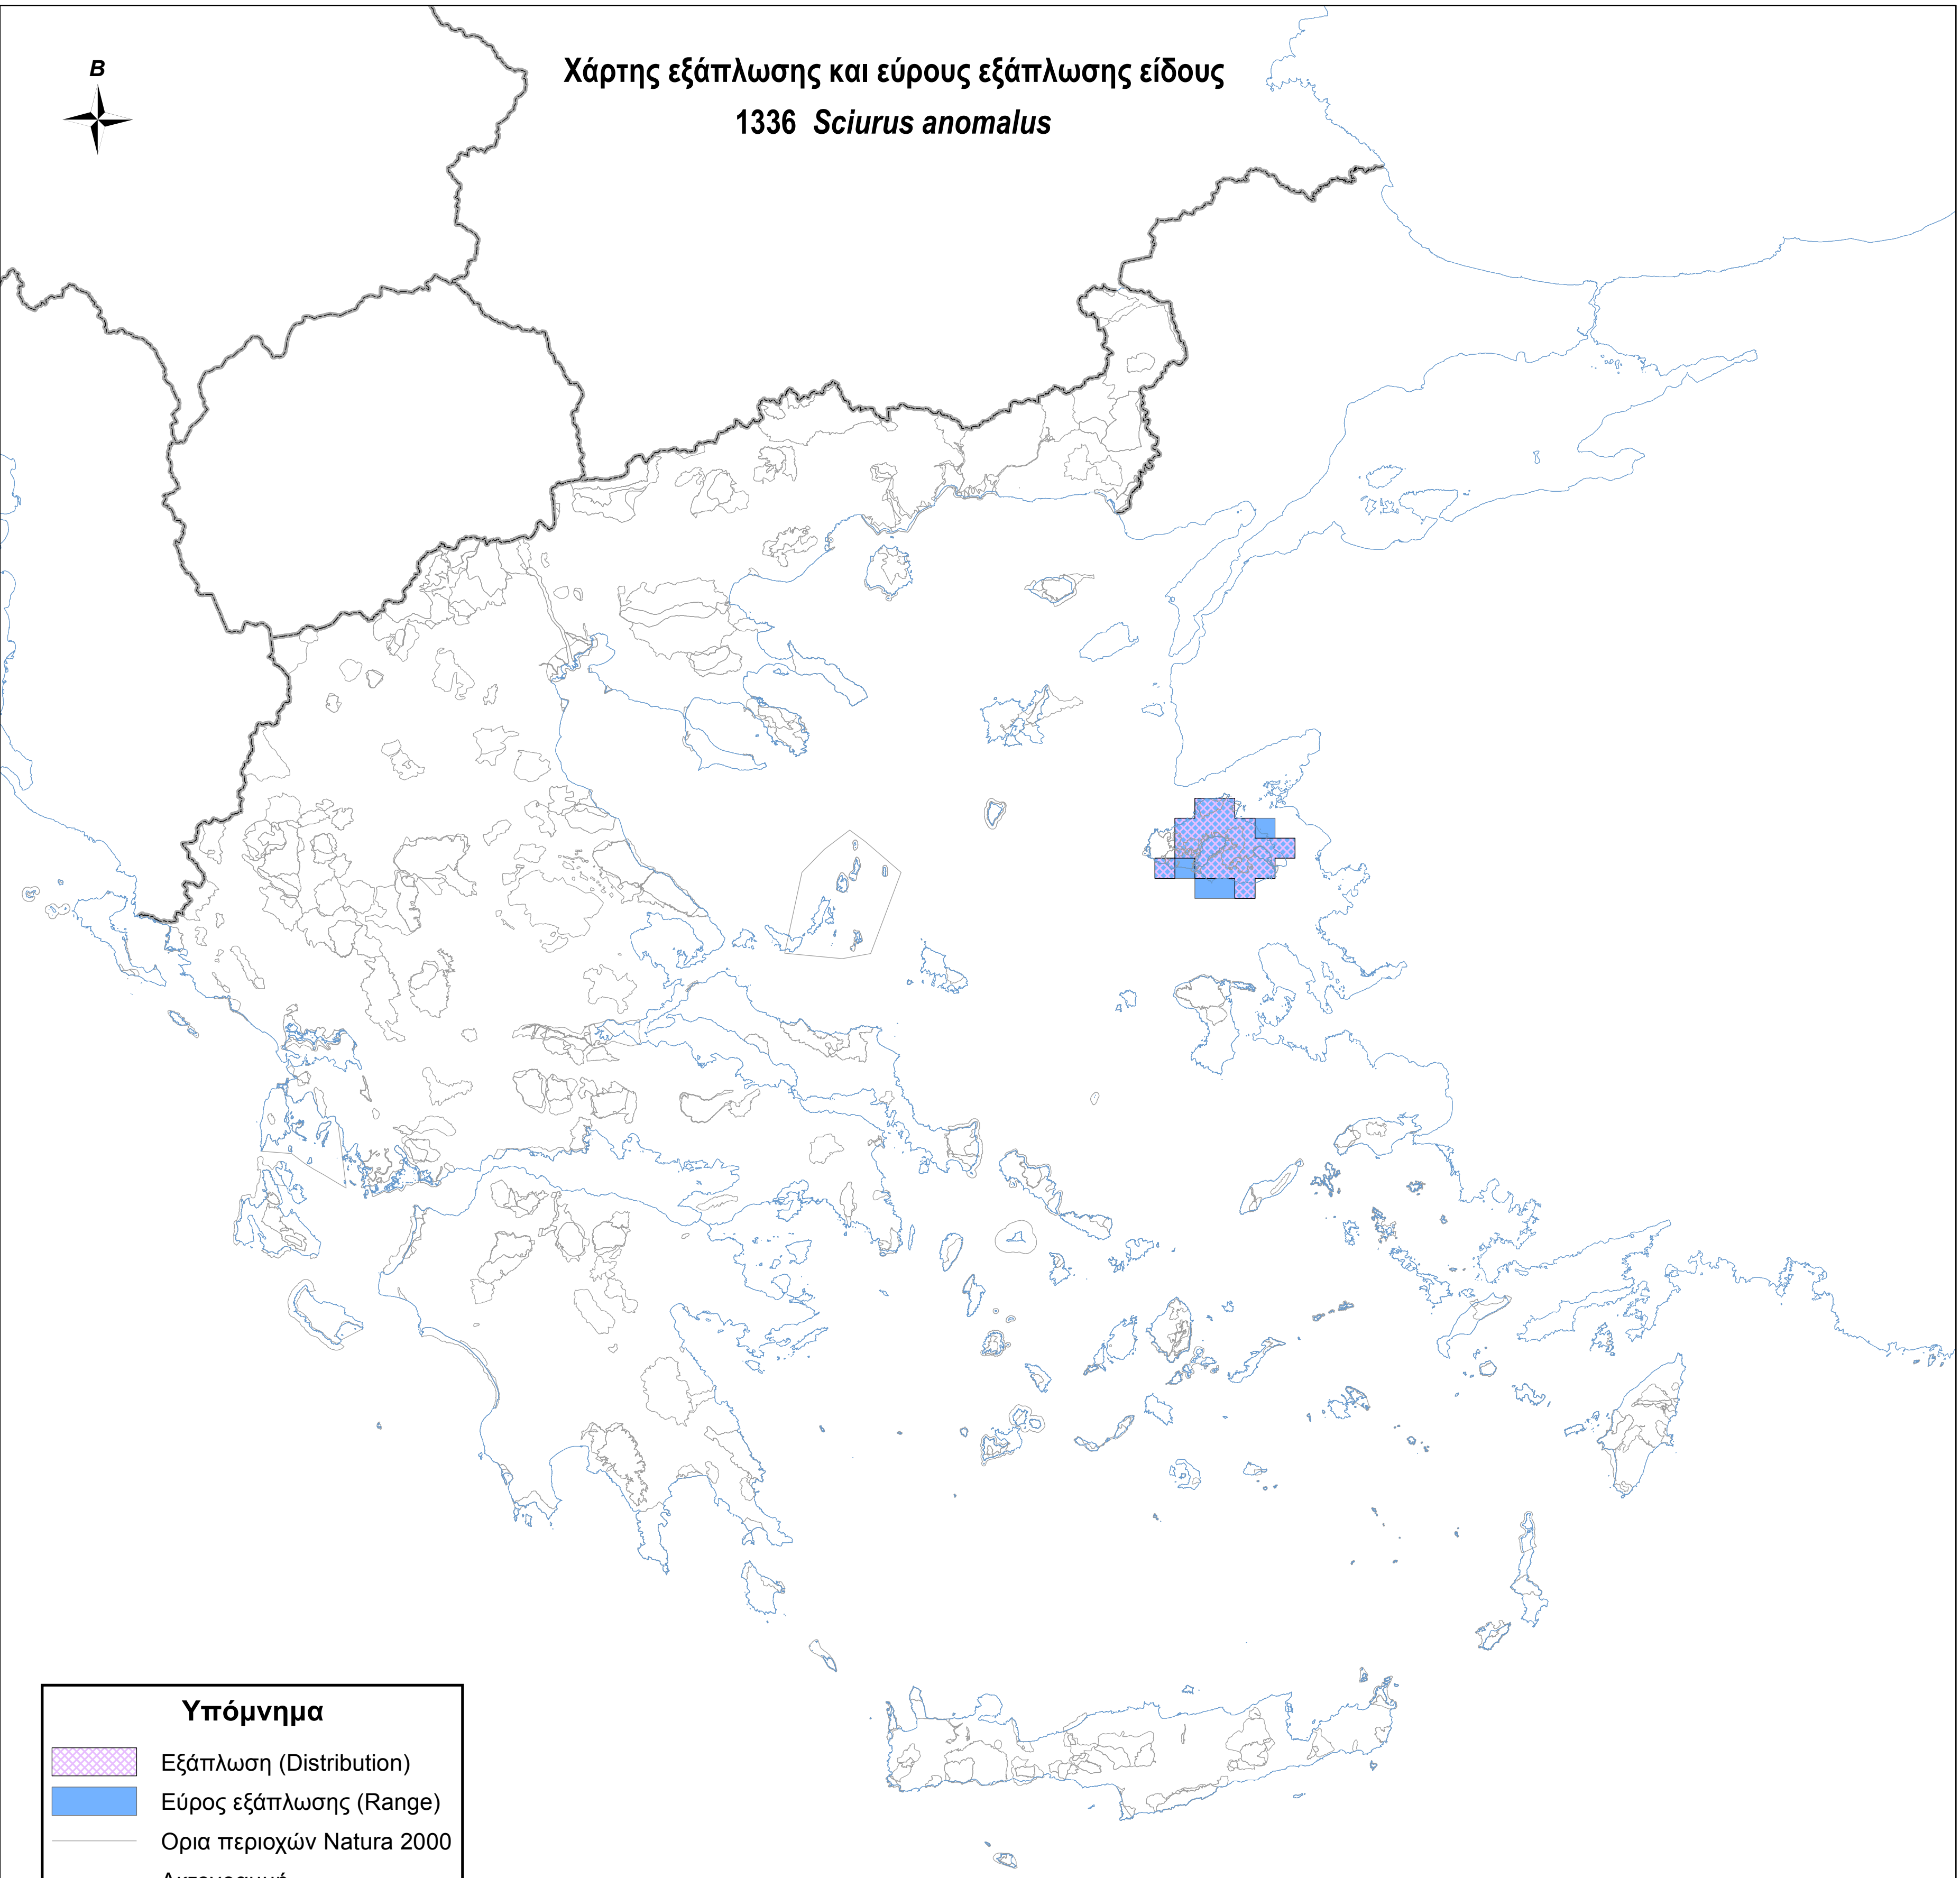

Χάρτης εξάπλωσης και εύρους εξάπλωσης είδους
1336 *Sciurus anomalus*

Υπόμνημα

-  Εξάπλωση (Distribution)
-  Εύρος εξάπλωσης (Range)
-  Ορια περιοχών Natura 2000
-  Ακτογραμμή
-  Σύνορα

0 50 100 200 χλμ.