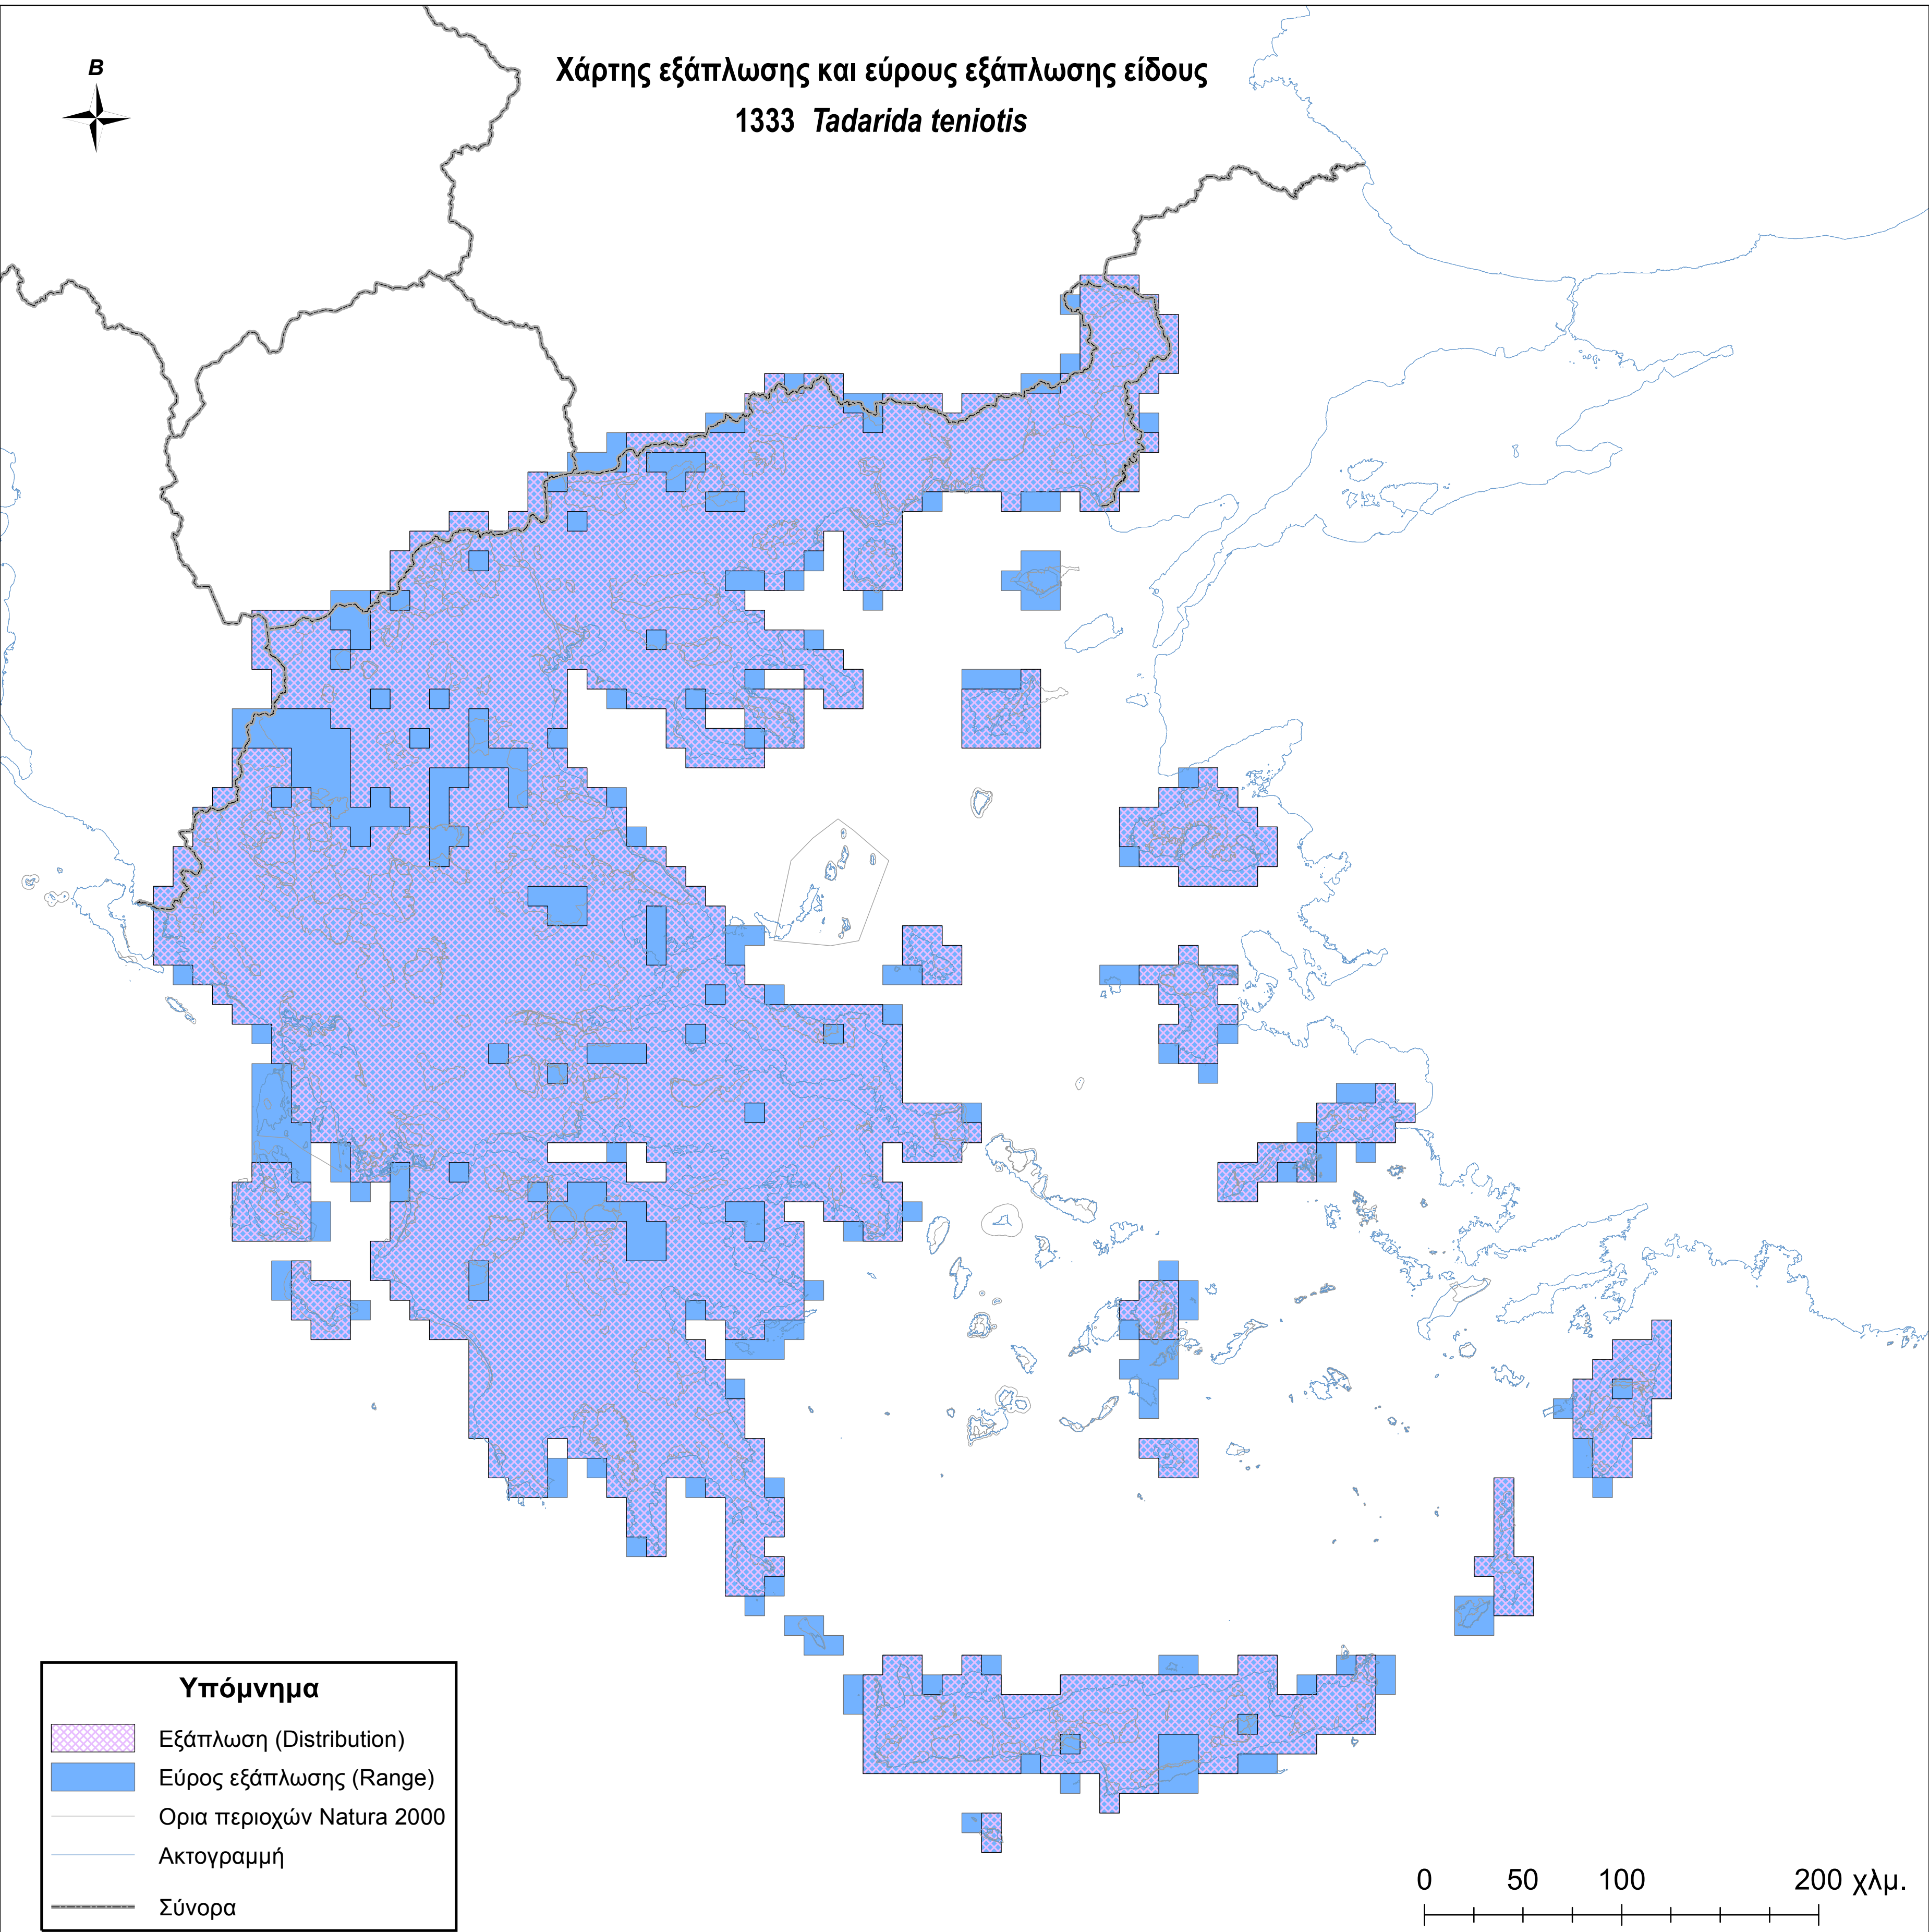

Χάρτης εξάπλωσης και εύρους εξάπλωσης είδους
1333 *Tadarida teniotis*

Υπόμνημα

-  Εξάπλωση (Distribution)
-  Εύρος εξάπλωσης (Range)
-  Ορια περιοχών Natura 2000
-  Ακτογραμμή
-  Σύνορα

0 50 100 200 χλμ.