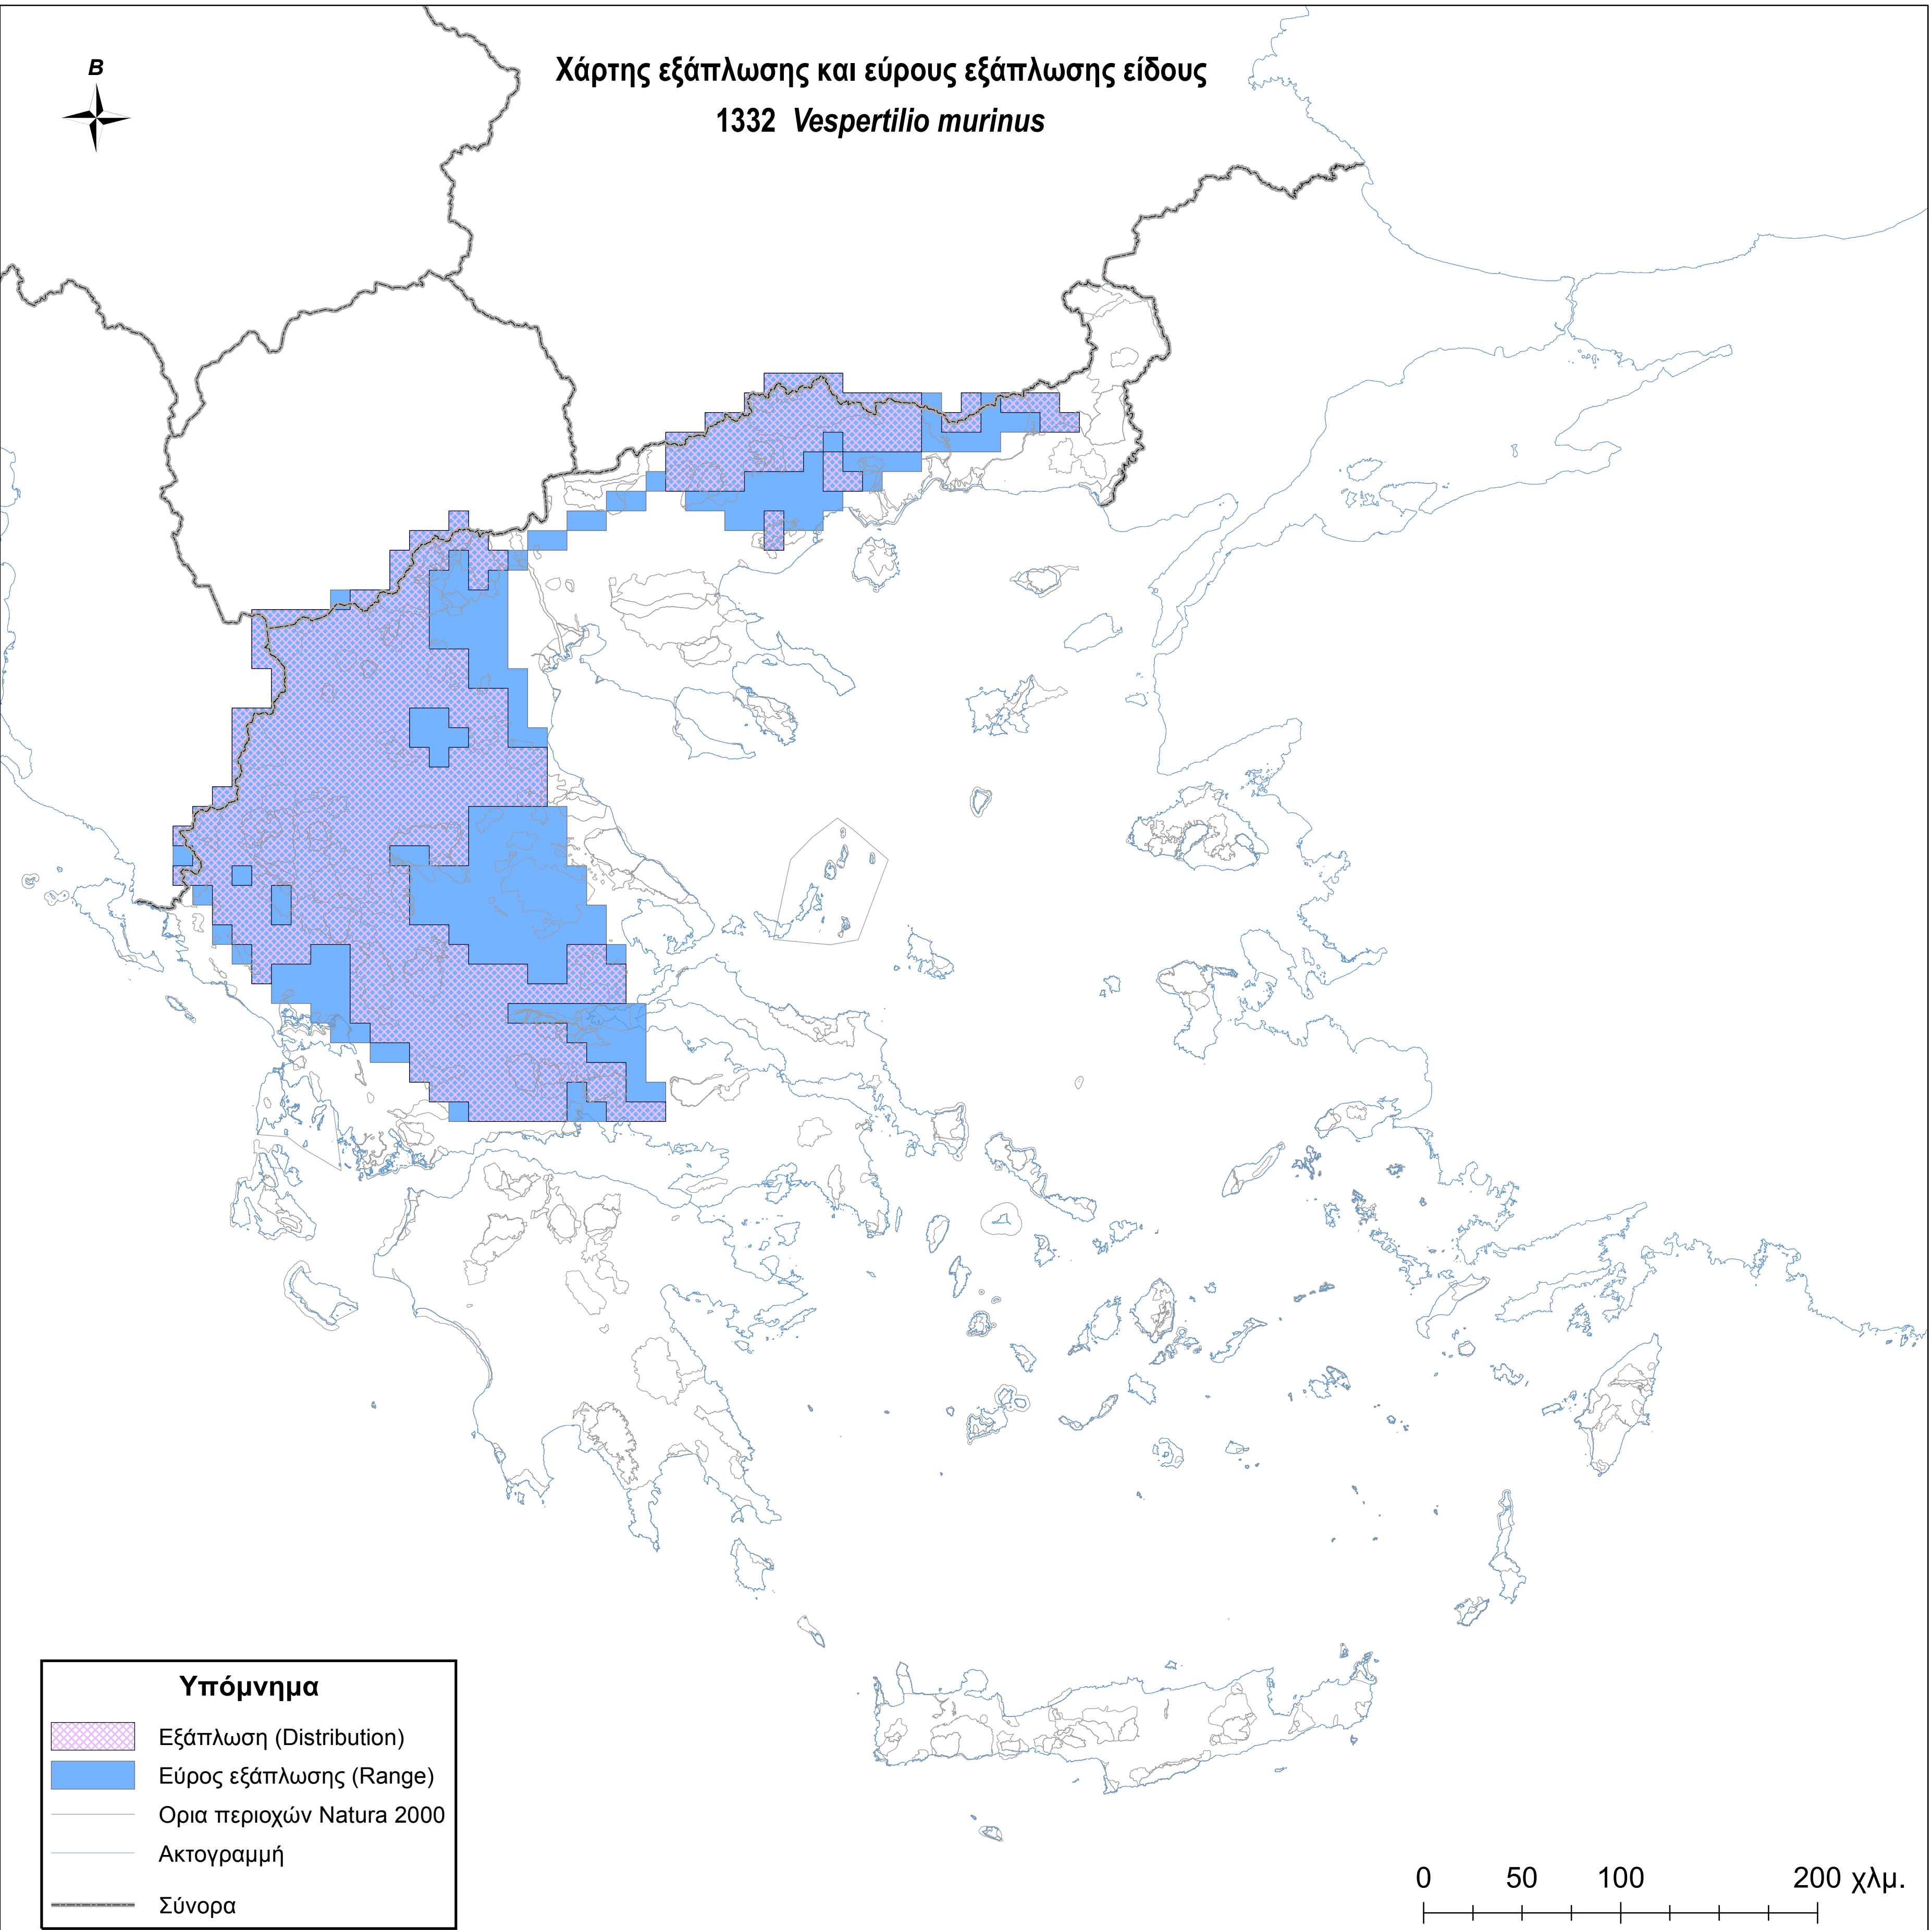

Χάρτης εξάπλωσης και εύρους εξάπλωσης είδους
1332 *Vespertilio murinus*

Υπόμνημα

-  Εξάπλωση (Distribution)
-  Εύρος εξάπλωσης (Range)
-  Ορια περιοχών Natura 2000
-  Ακτογραμμή
-  Σύνορα

0 50 100 200 χλμ.