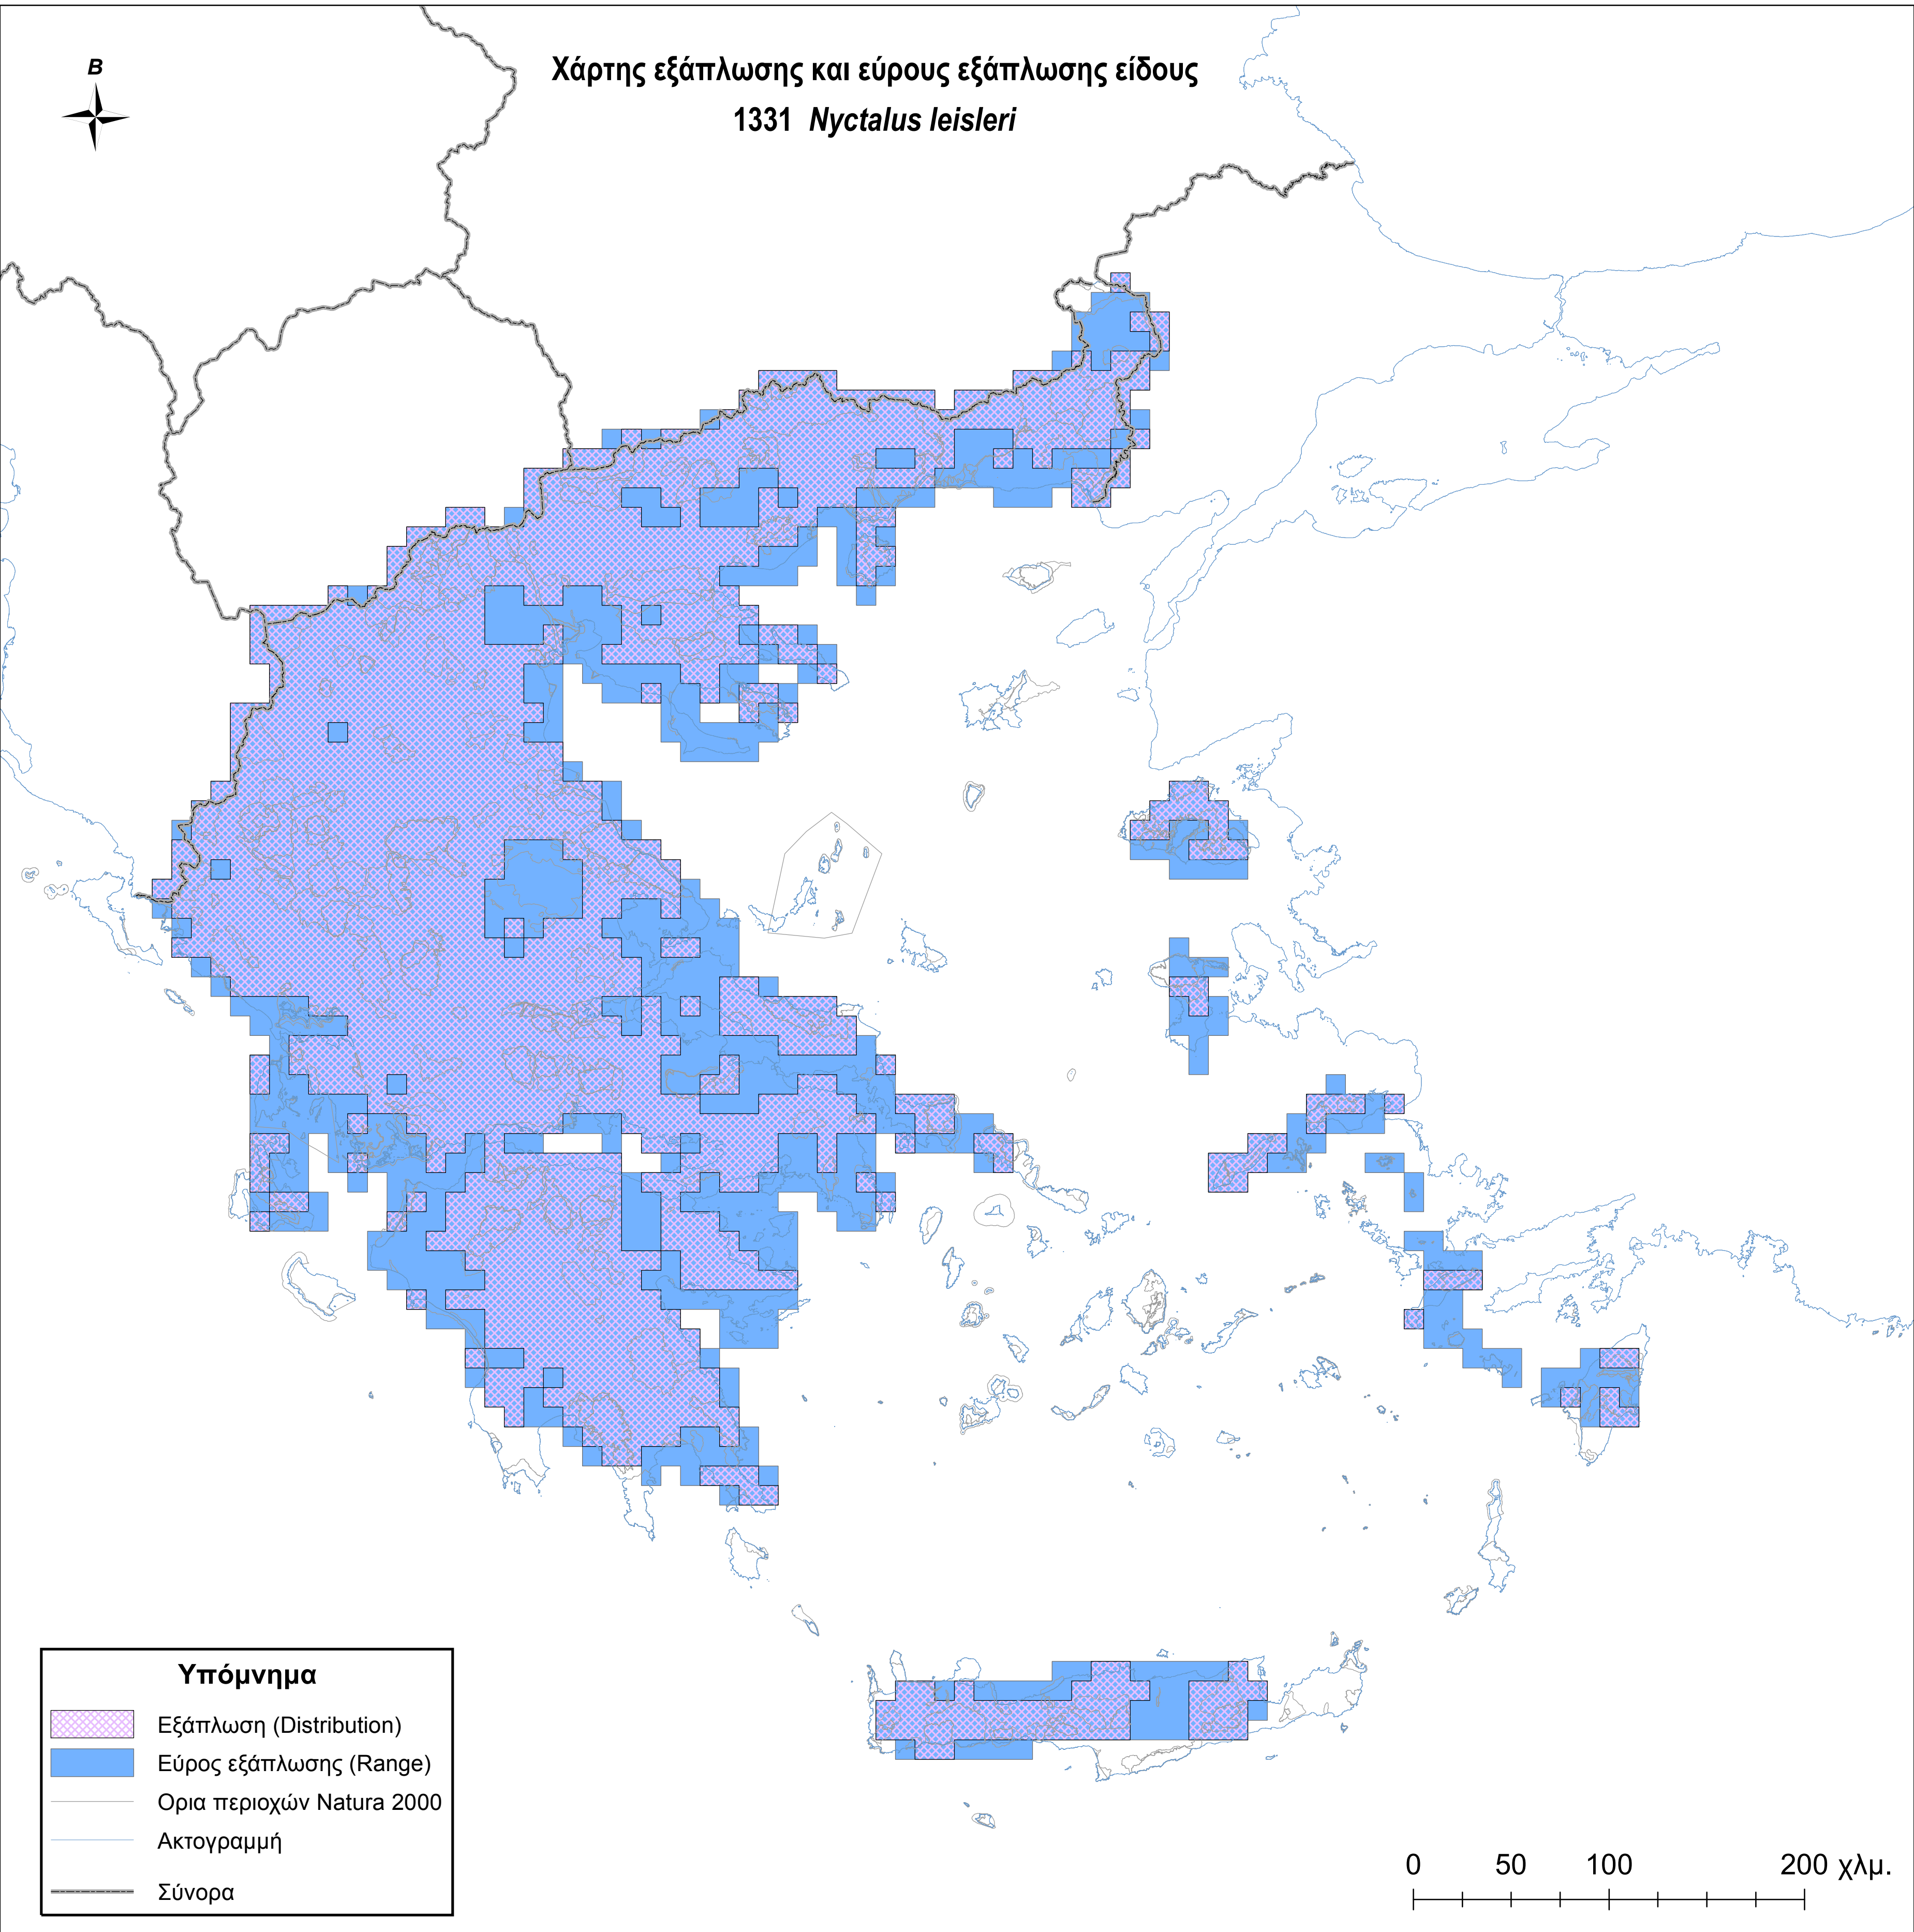

Χάρτης εξάπλωσης και εύρους εξάπλωσης είδους
1331 *Nyctalus leisleri*

Υπόμνημα

- Εξάπλωση (Distribution)
- Εύρος εξάπλωσης (Range)
- Ορια περιοχών Natura 2000
- Ακτογραμμή
- Σύνορα

0 50 100 200 χλμ.