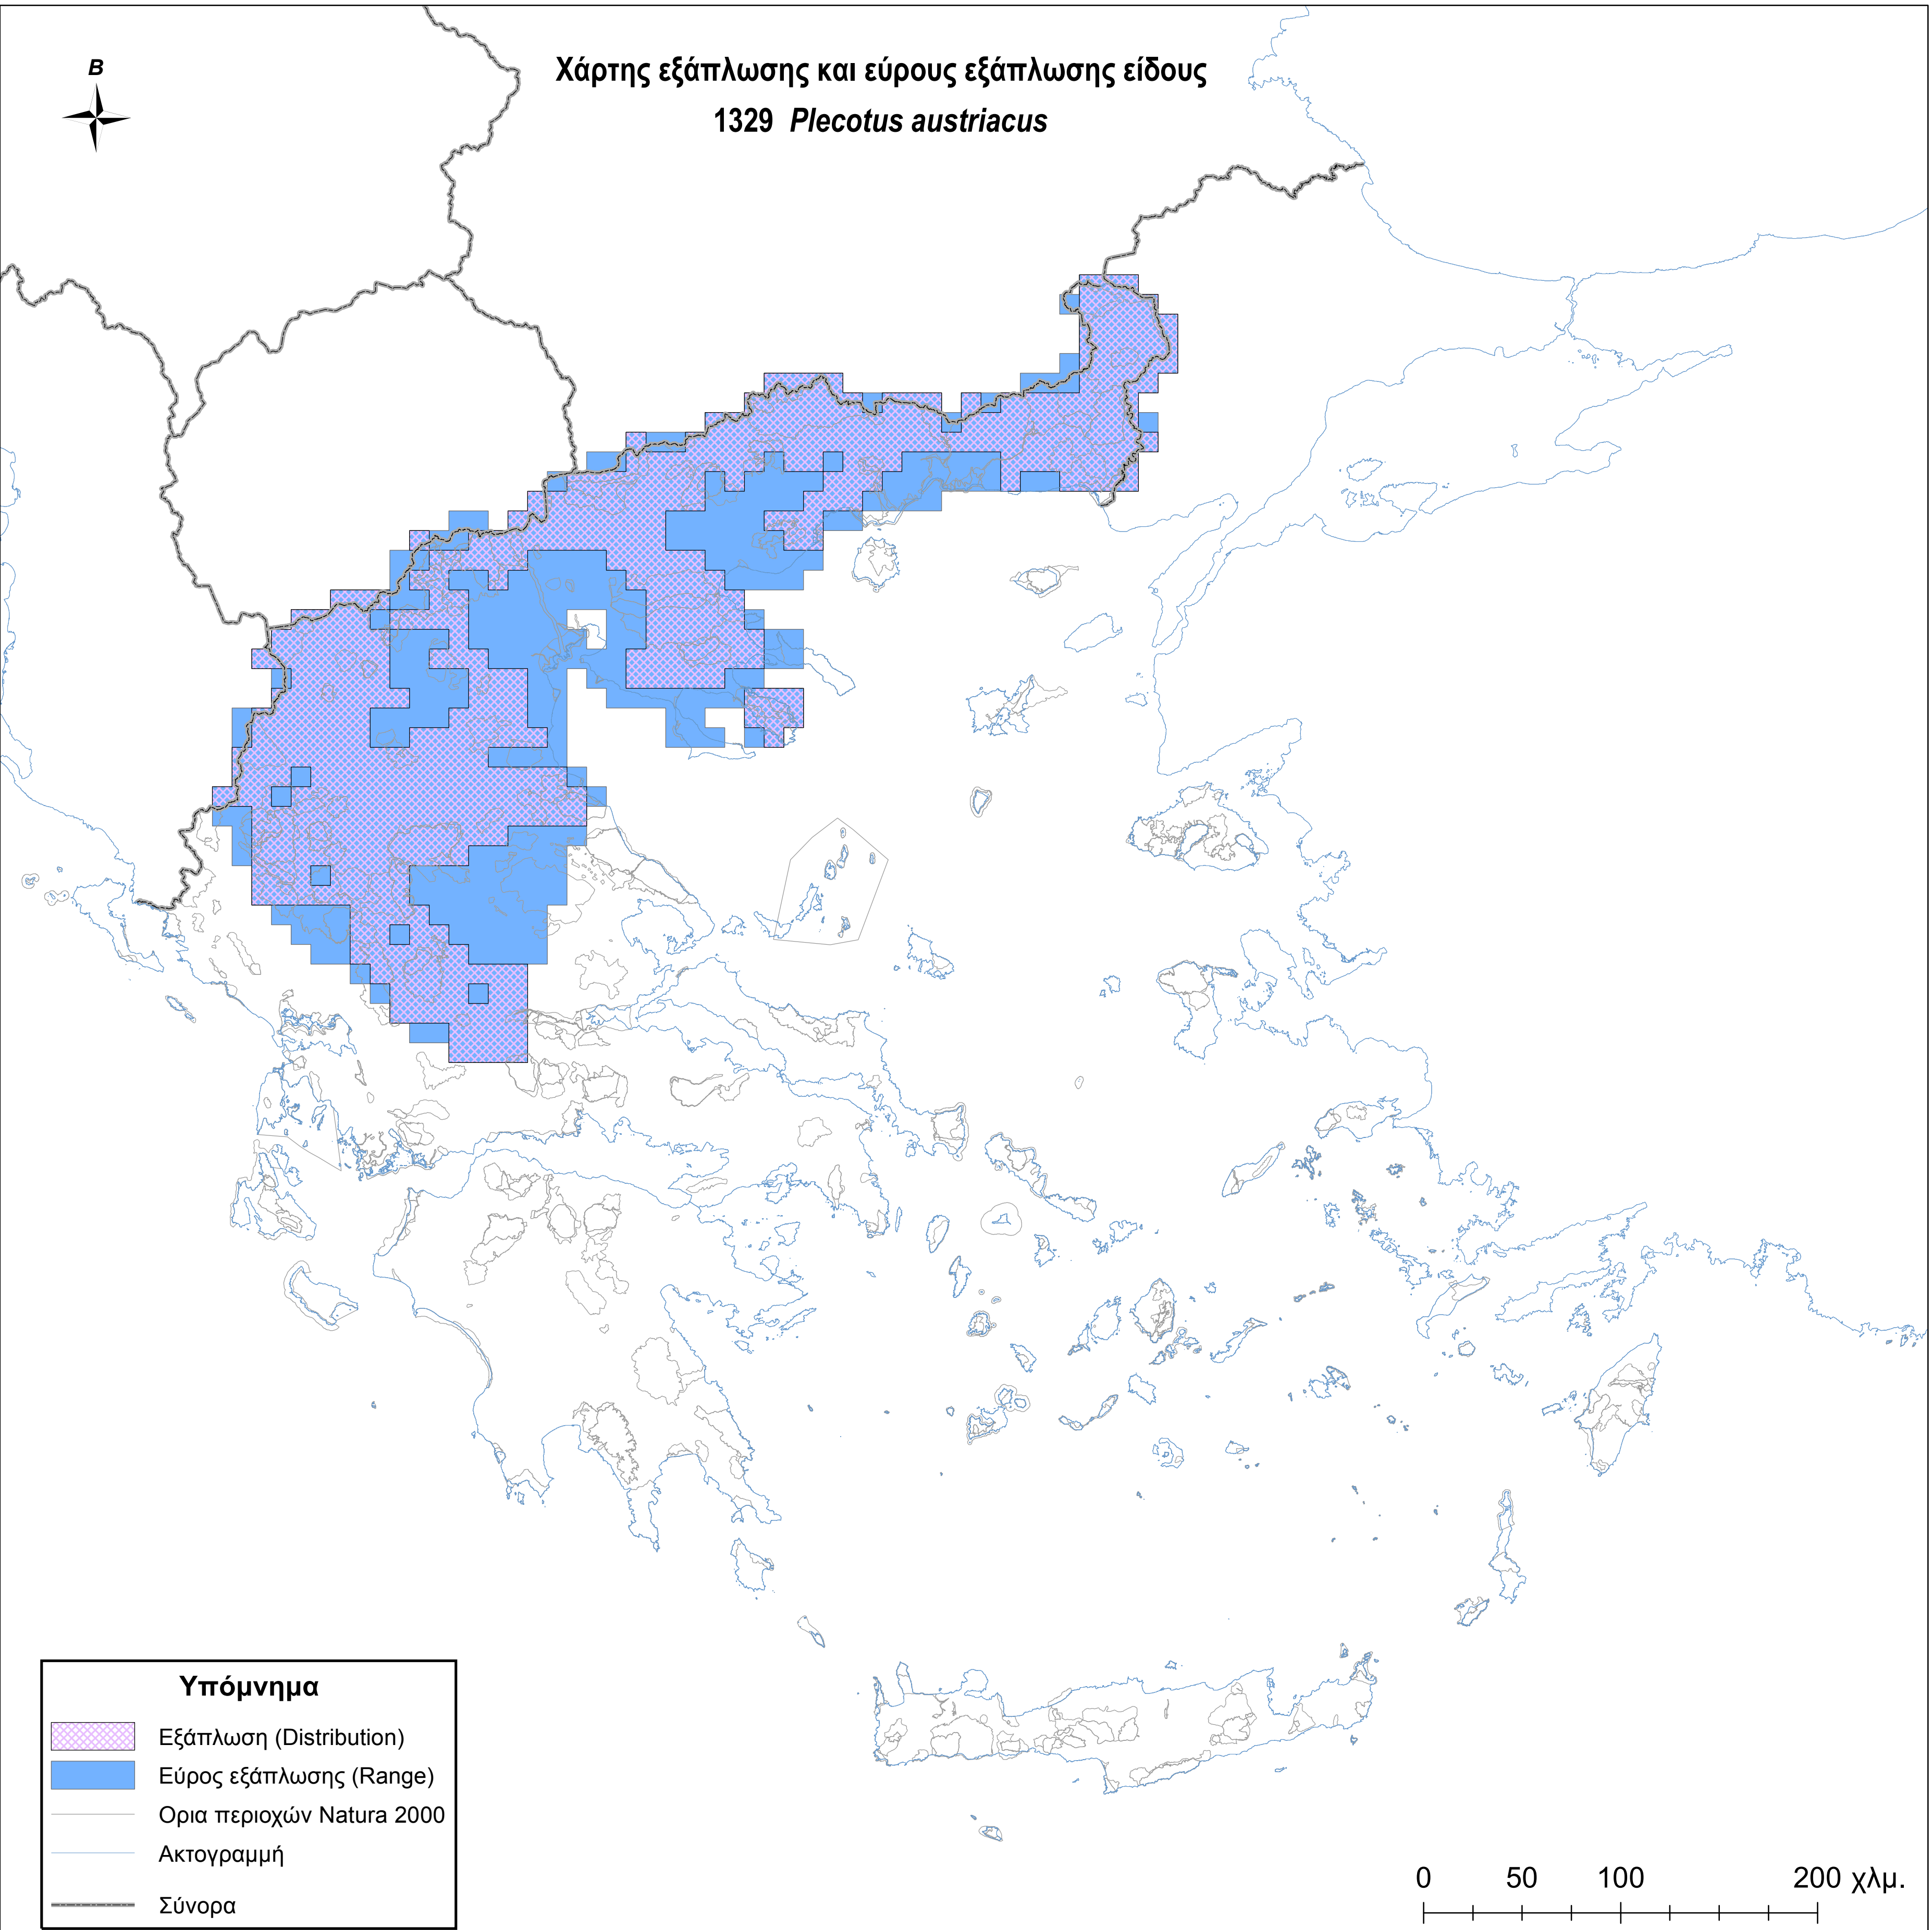

Χάρτης εξάπλωσης και εύρους εξάπλωσης είδους
1329 *Plecotus austriacus*

Υπόμνημα

-  Εξάπλωση (Distribution)
-  Εύρος εξάπλωσης (Range)
-  Ορια περιοχών Natura 2000
-  Ακτογραμμή
-  Σύνορα

0 50 100 200 χλμ.