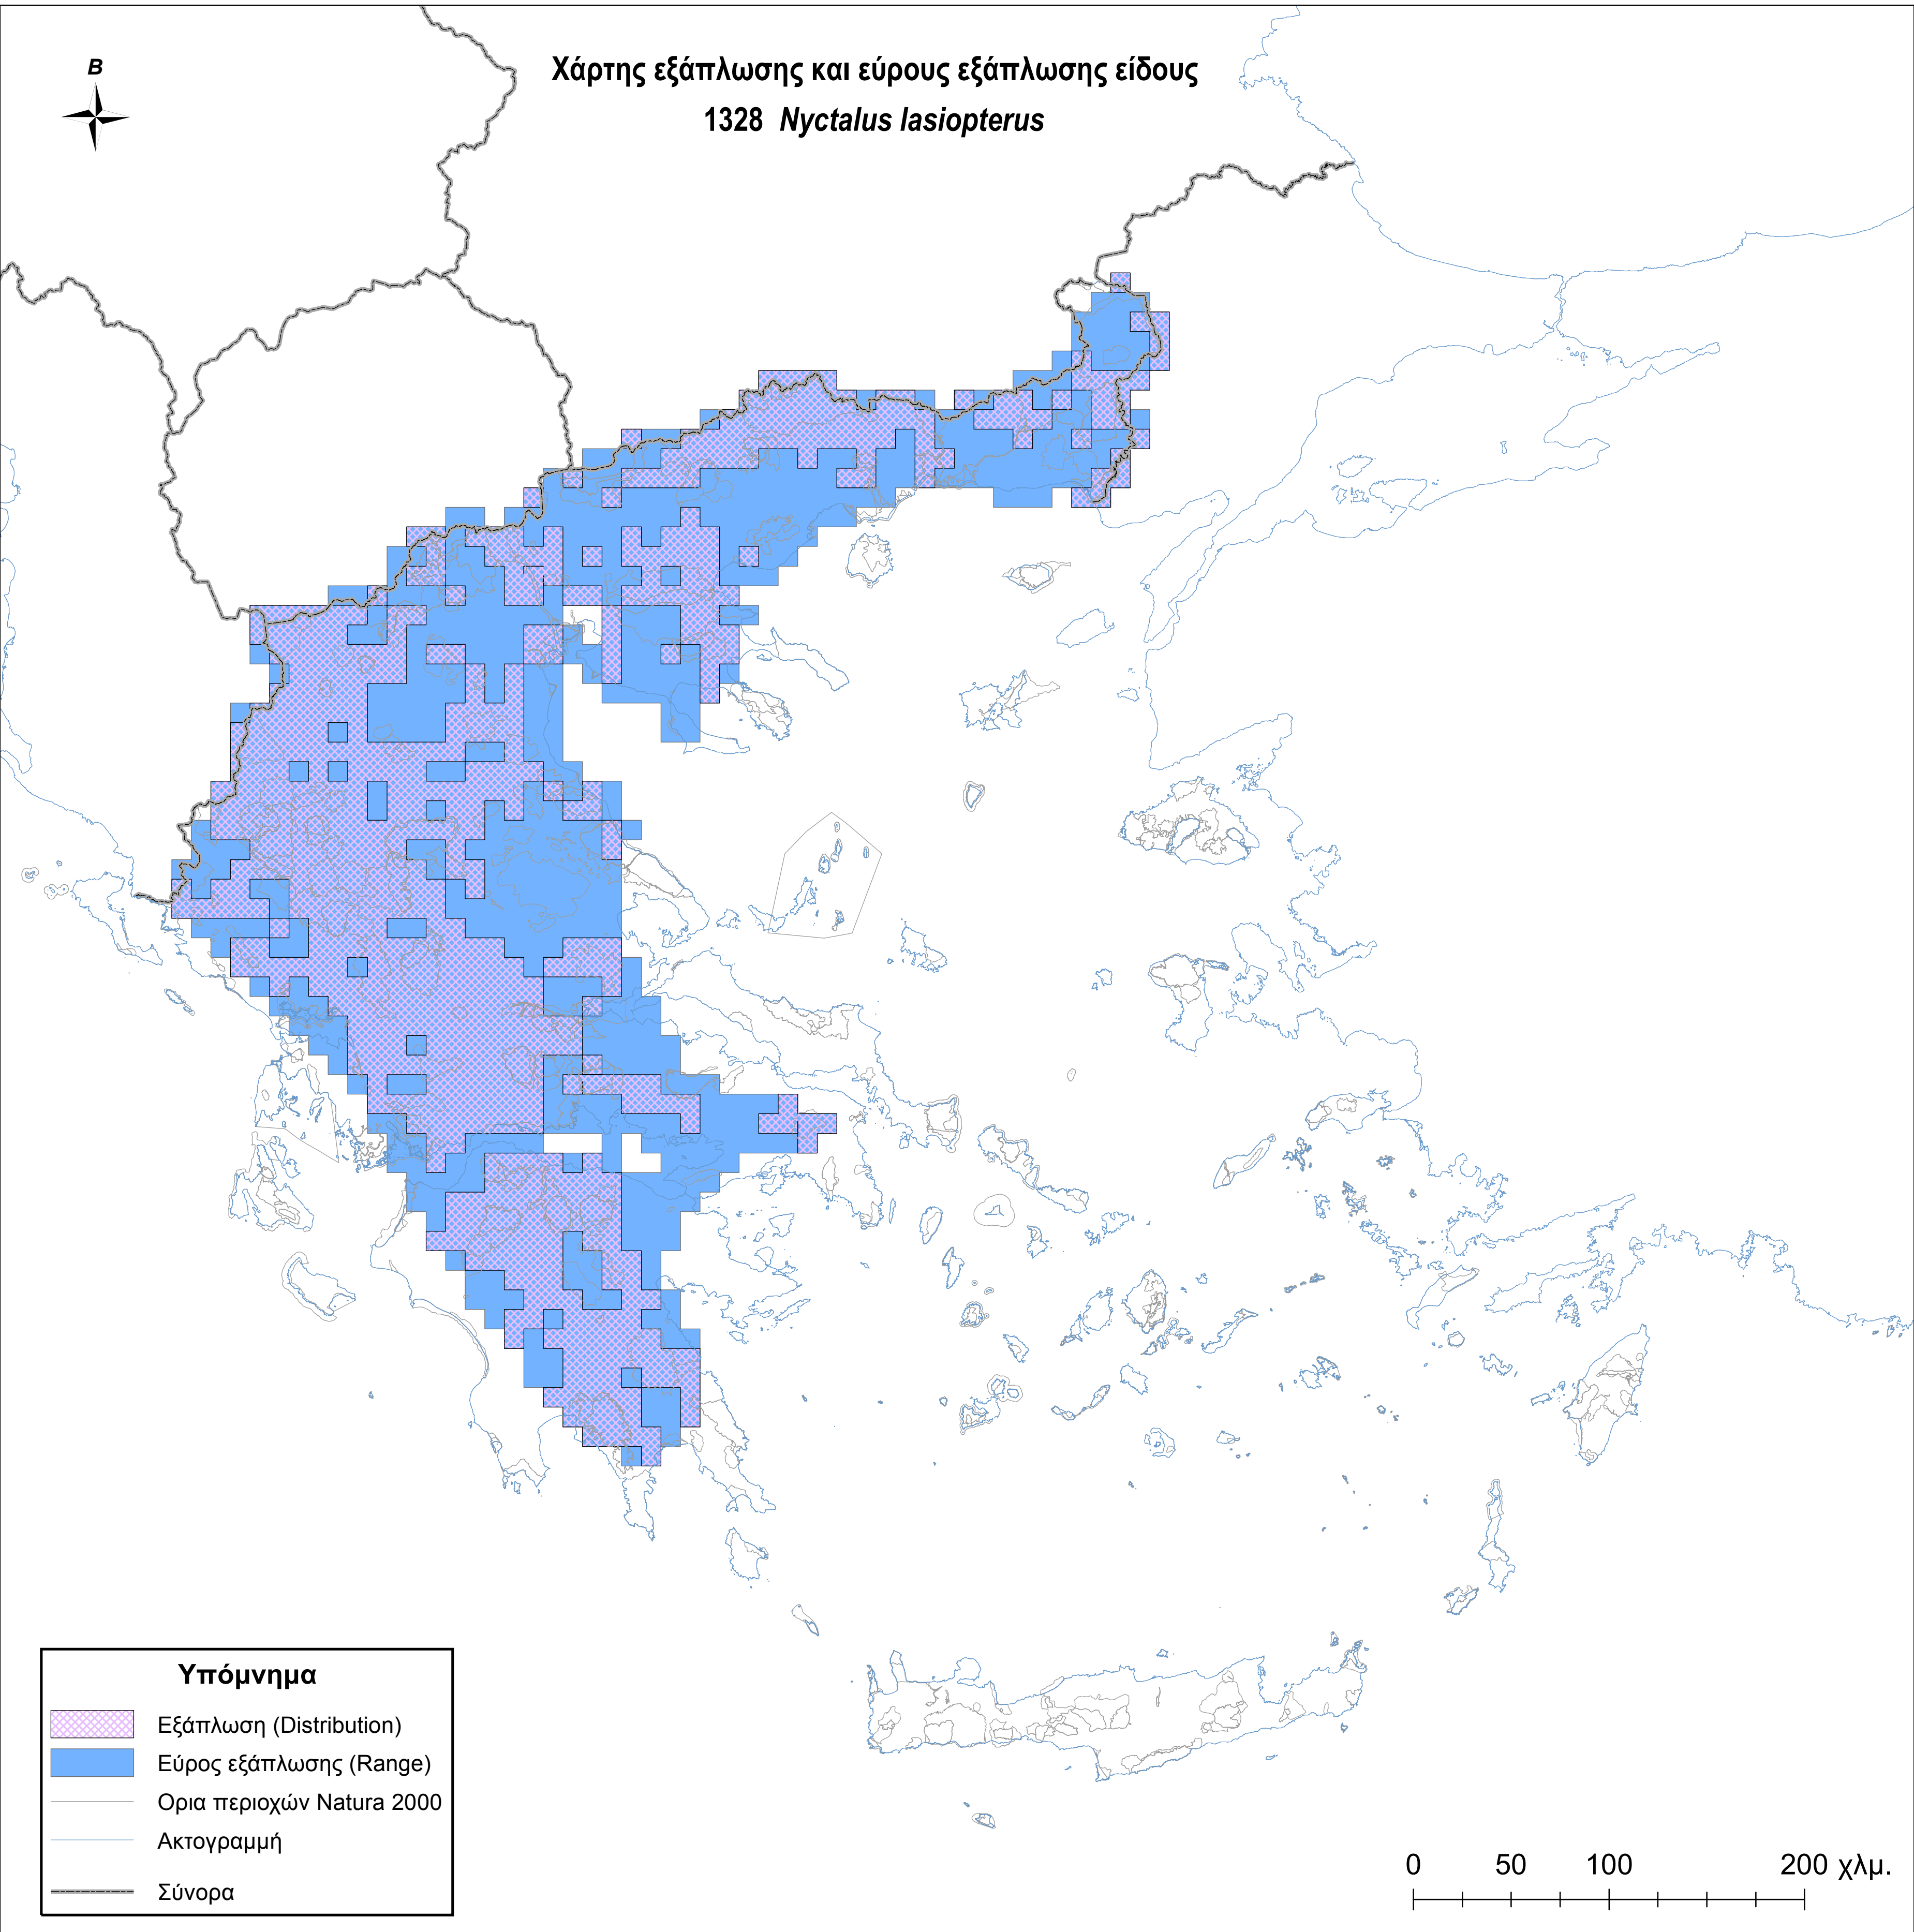

Χάρτης εξάπλωσης και εύρους εξάπλωσης είδους
1328 *Nyctalus lasiopterus*

Υπόμνημα

-  Εξάπλωση (Distribution)
-  Εύρος εξάπλωσης (Range)
-  Ορια περιοχών Natura 2000
-  Ακτογραμμή
-  Σύνορα

0 50 100 200 χλμ.