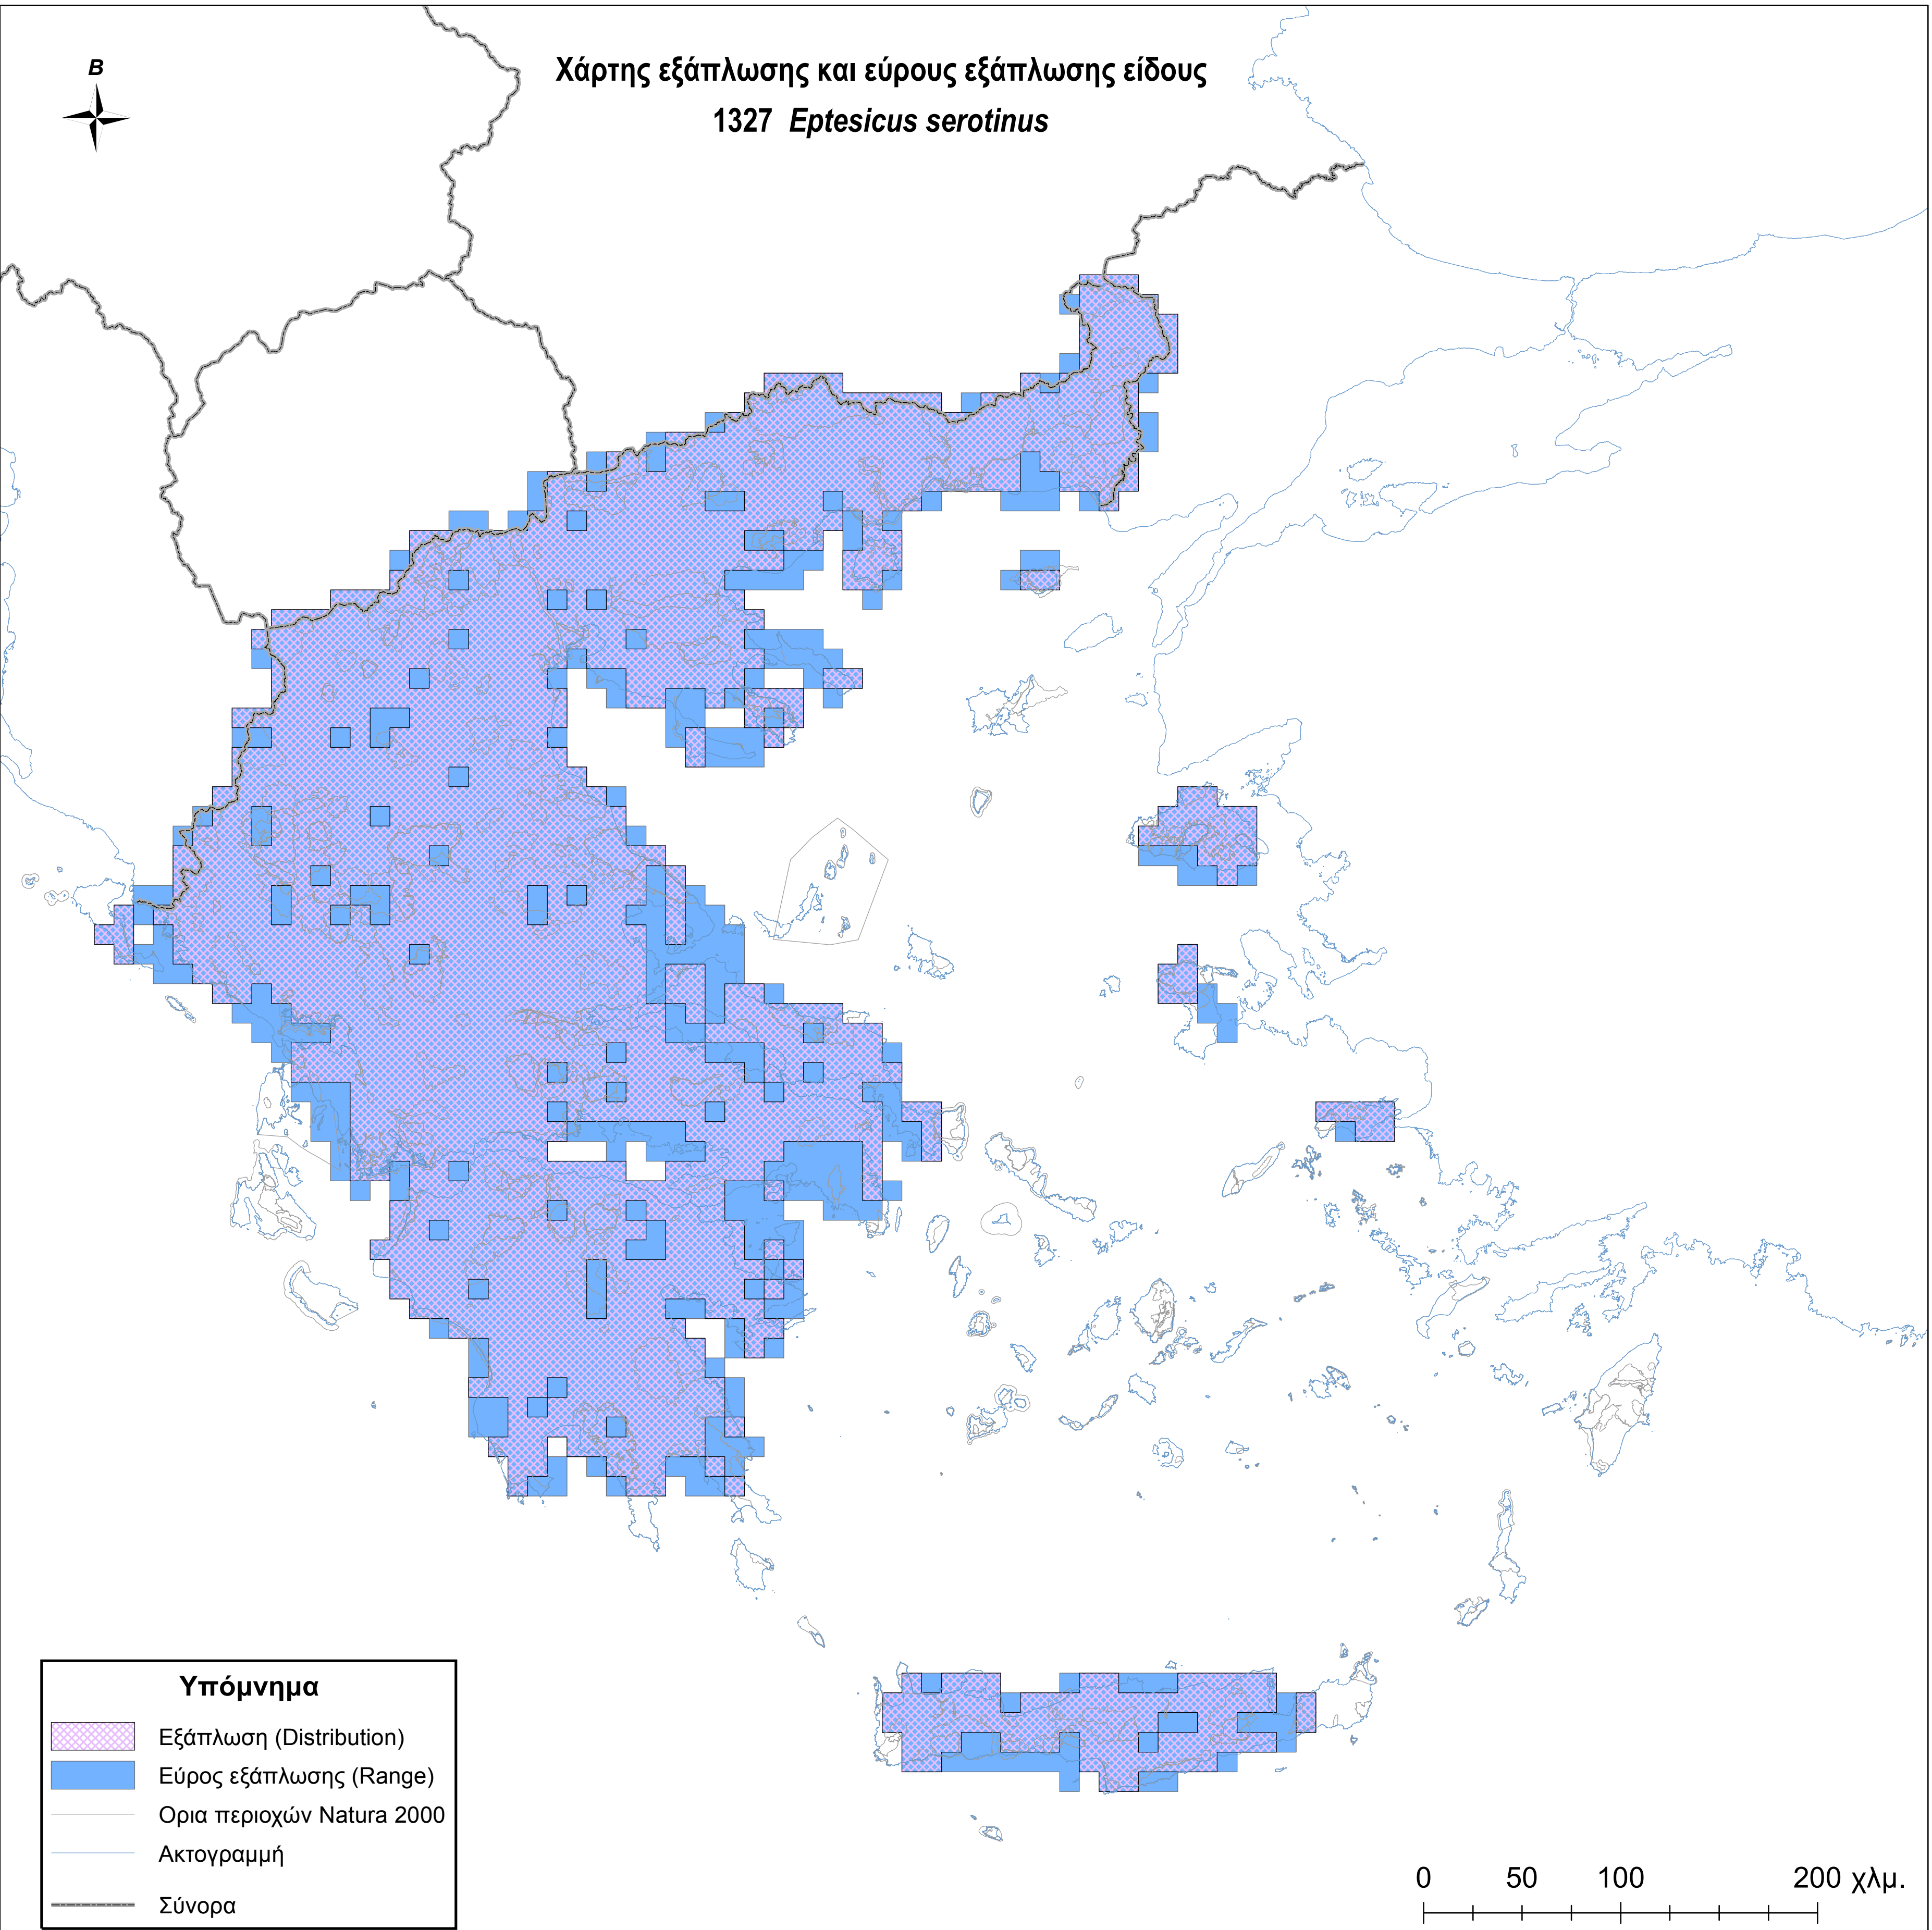

Χάρτης εξάπλωσης και εύρους εξάπλωσης είδους
1327 *Eptesicus serotinus*

Υπόμνημα

-  Εξάπλωση (Distribution)
-  Εύρος εξάπλωσης (Range)
-  Ορια περιοχών Natura 2000
-  Ακτογραμμή
-  Σύνορα

0 50 100 200 χλμ.