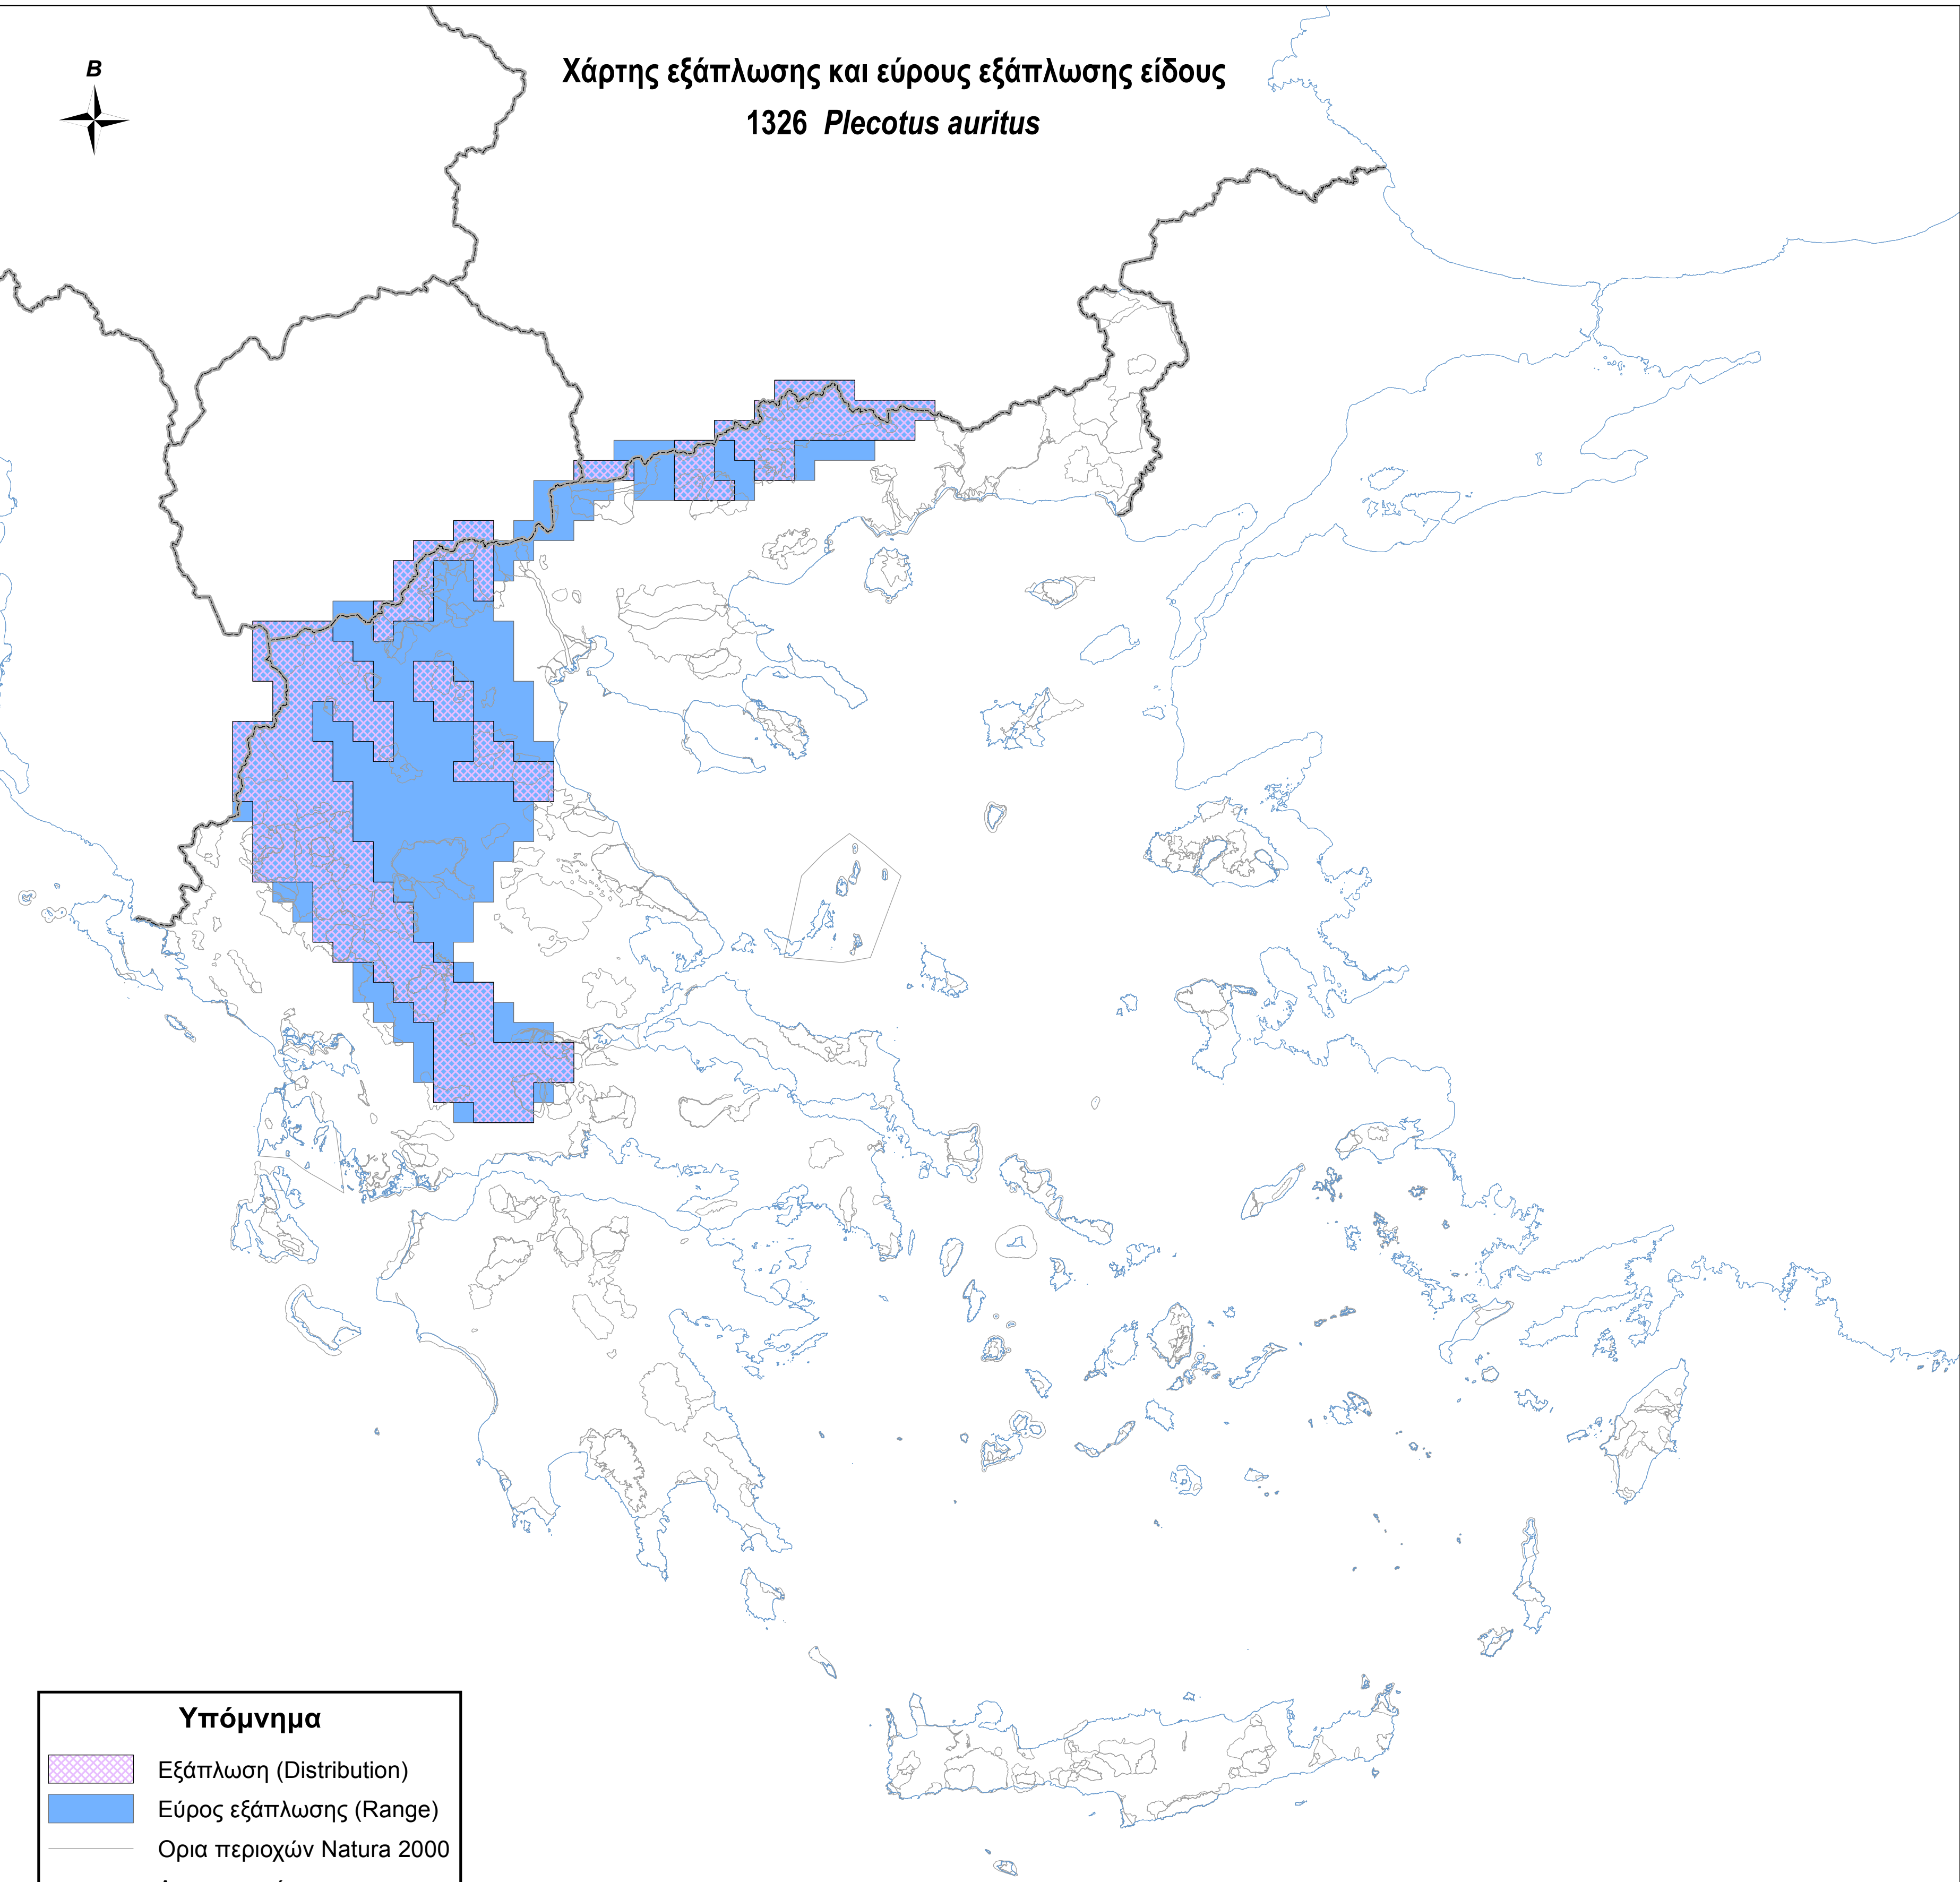

Χάρτης εξάπλωσης και εύρους εξάπλωσης είδους
1326 *Plecotus auritus*

Υπόμνημα

-  Εξάπλωση (Distribution)
-  Εύρος εξάπλωσης (Range)
-  Ορια περιοχών Natura 2000
-  Ακτογραμμή
-  Σύνορα

0 50 100 200 χλμ.