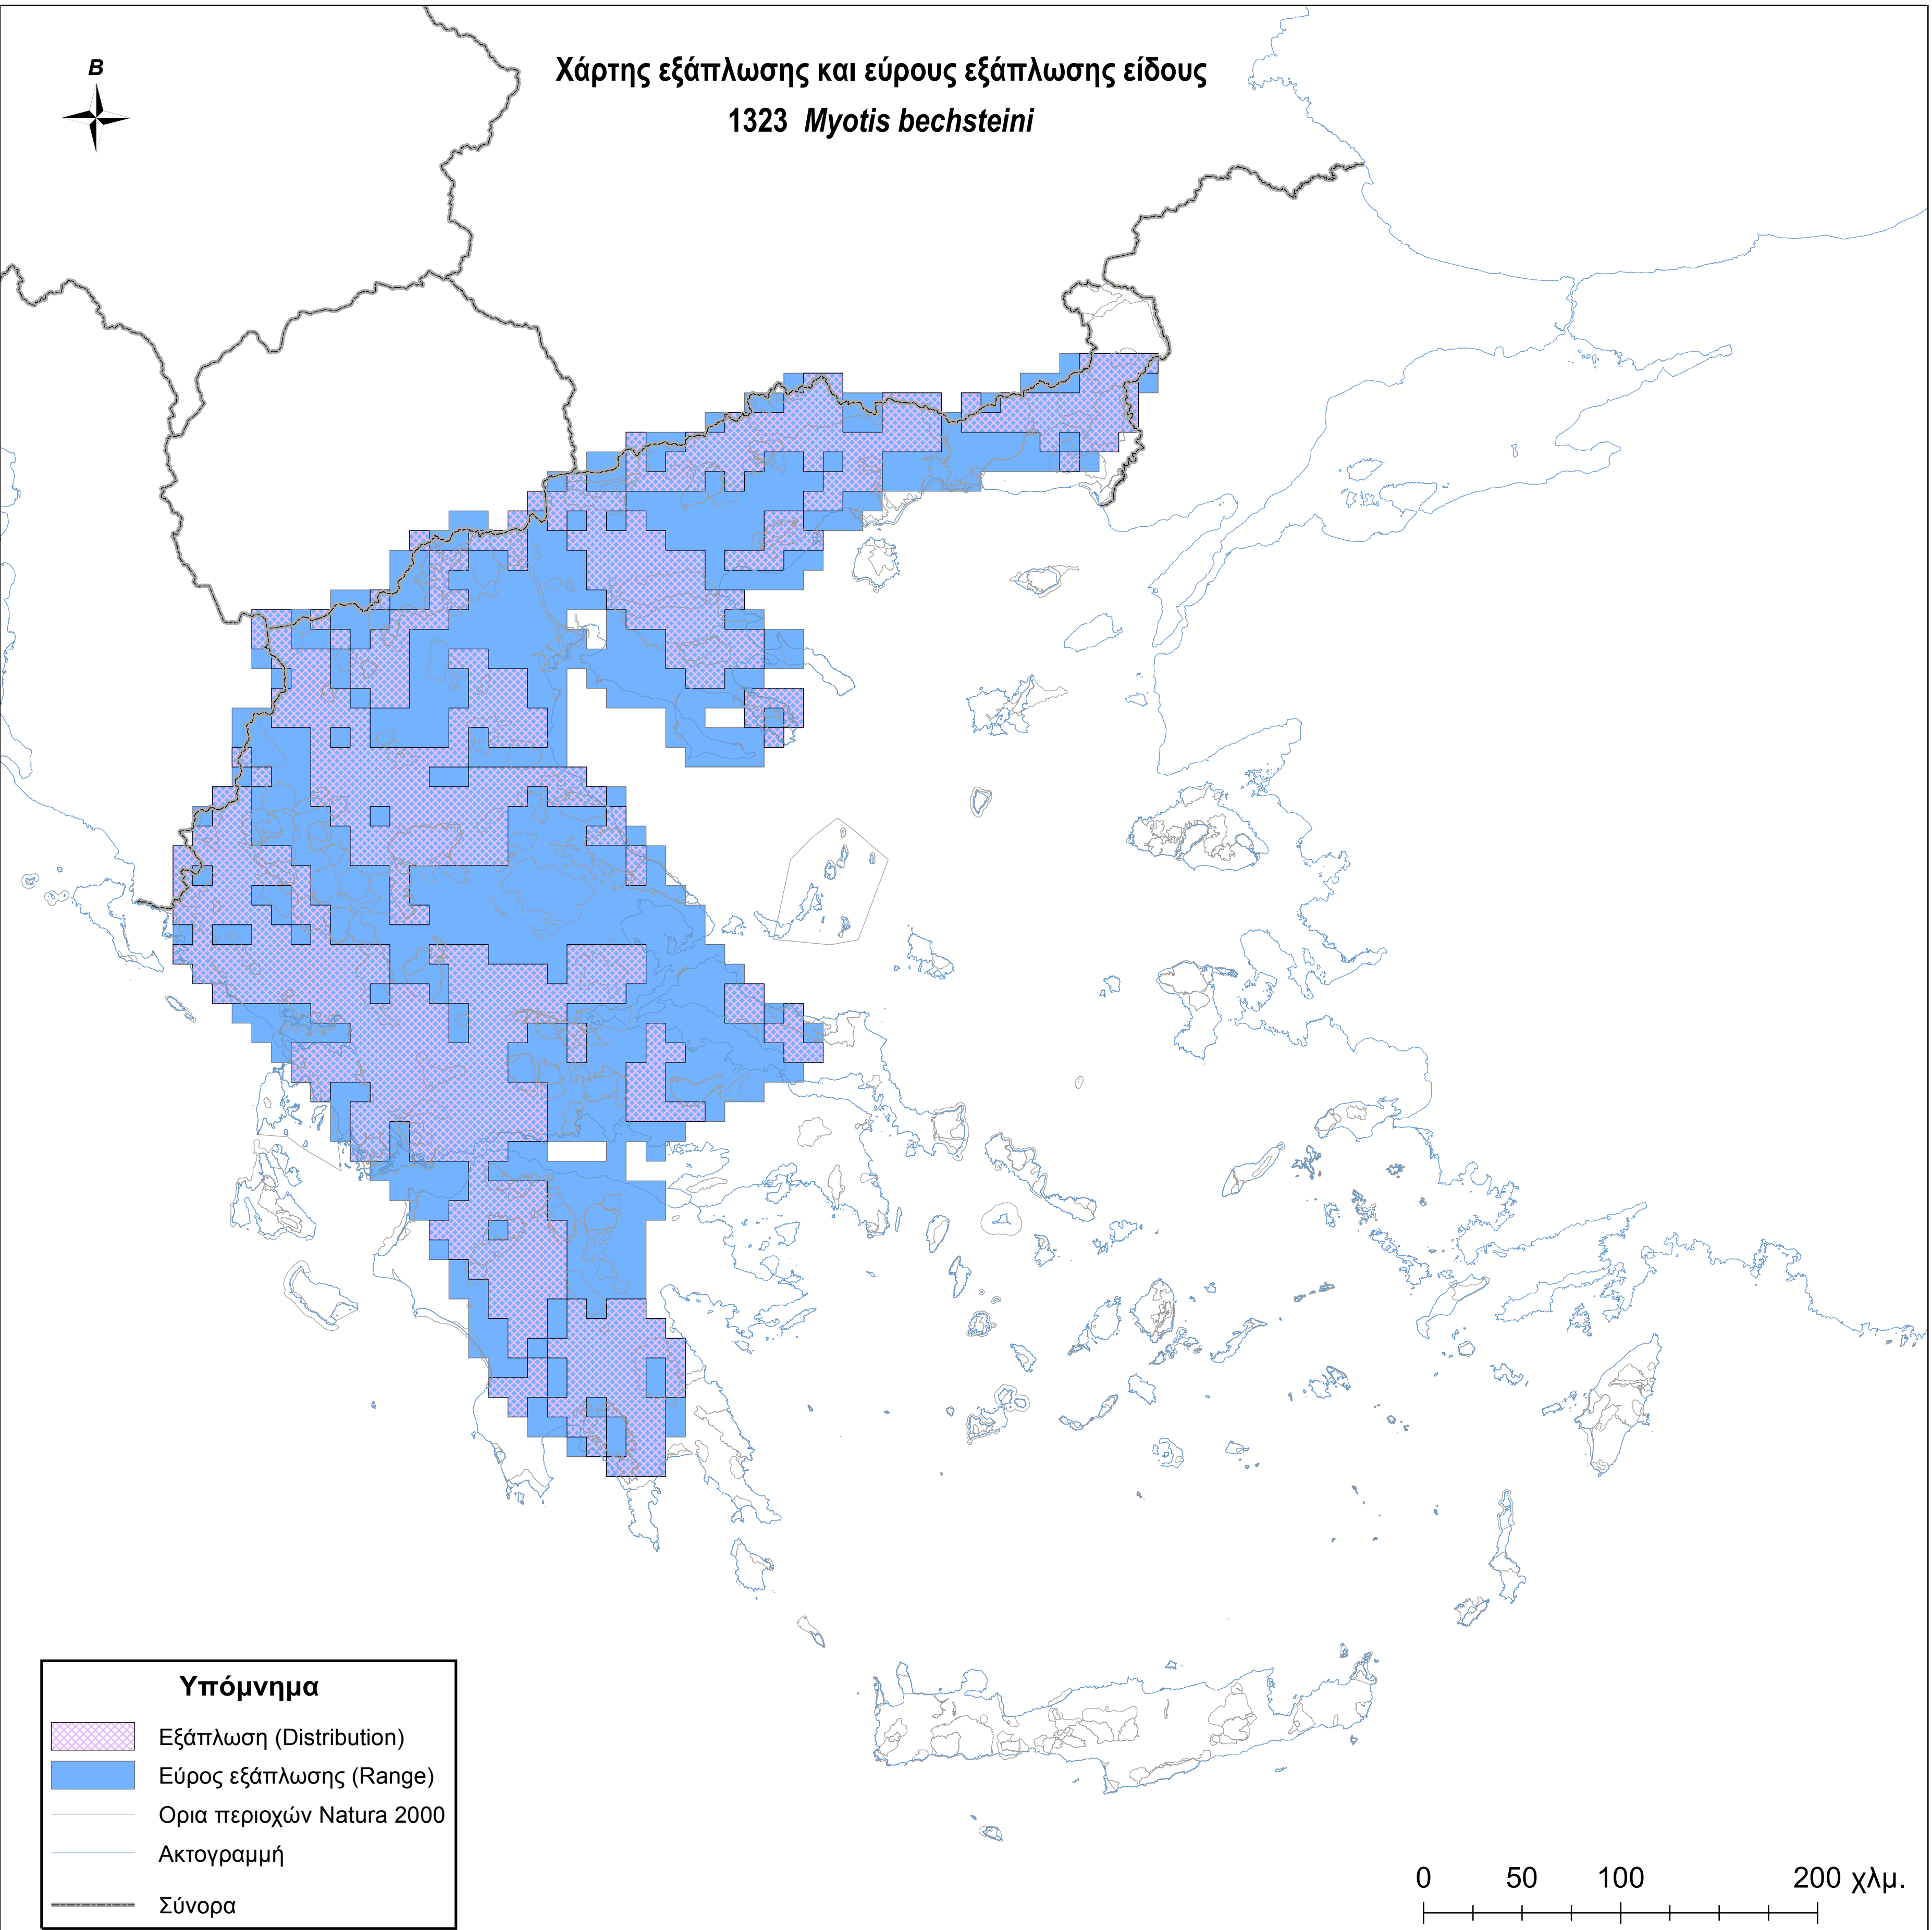

Χάρτης εξάπλωσης και εύρους εξάπλωσης είδους  
1323 *Myotis bechsteini*

**Υπόμνημα**

-  Εξάπλωση (Distribution)
-  Εύρος εξάπλωσης (Range)
-  Ορια περιοχών Natura 2000
-  Ακτογραμμή
-  Σύνορα

0 50 100 200 χλμ.