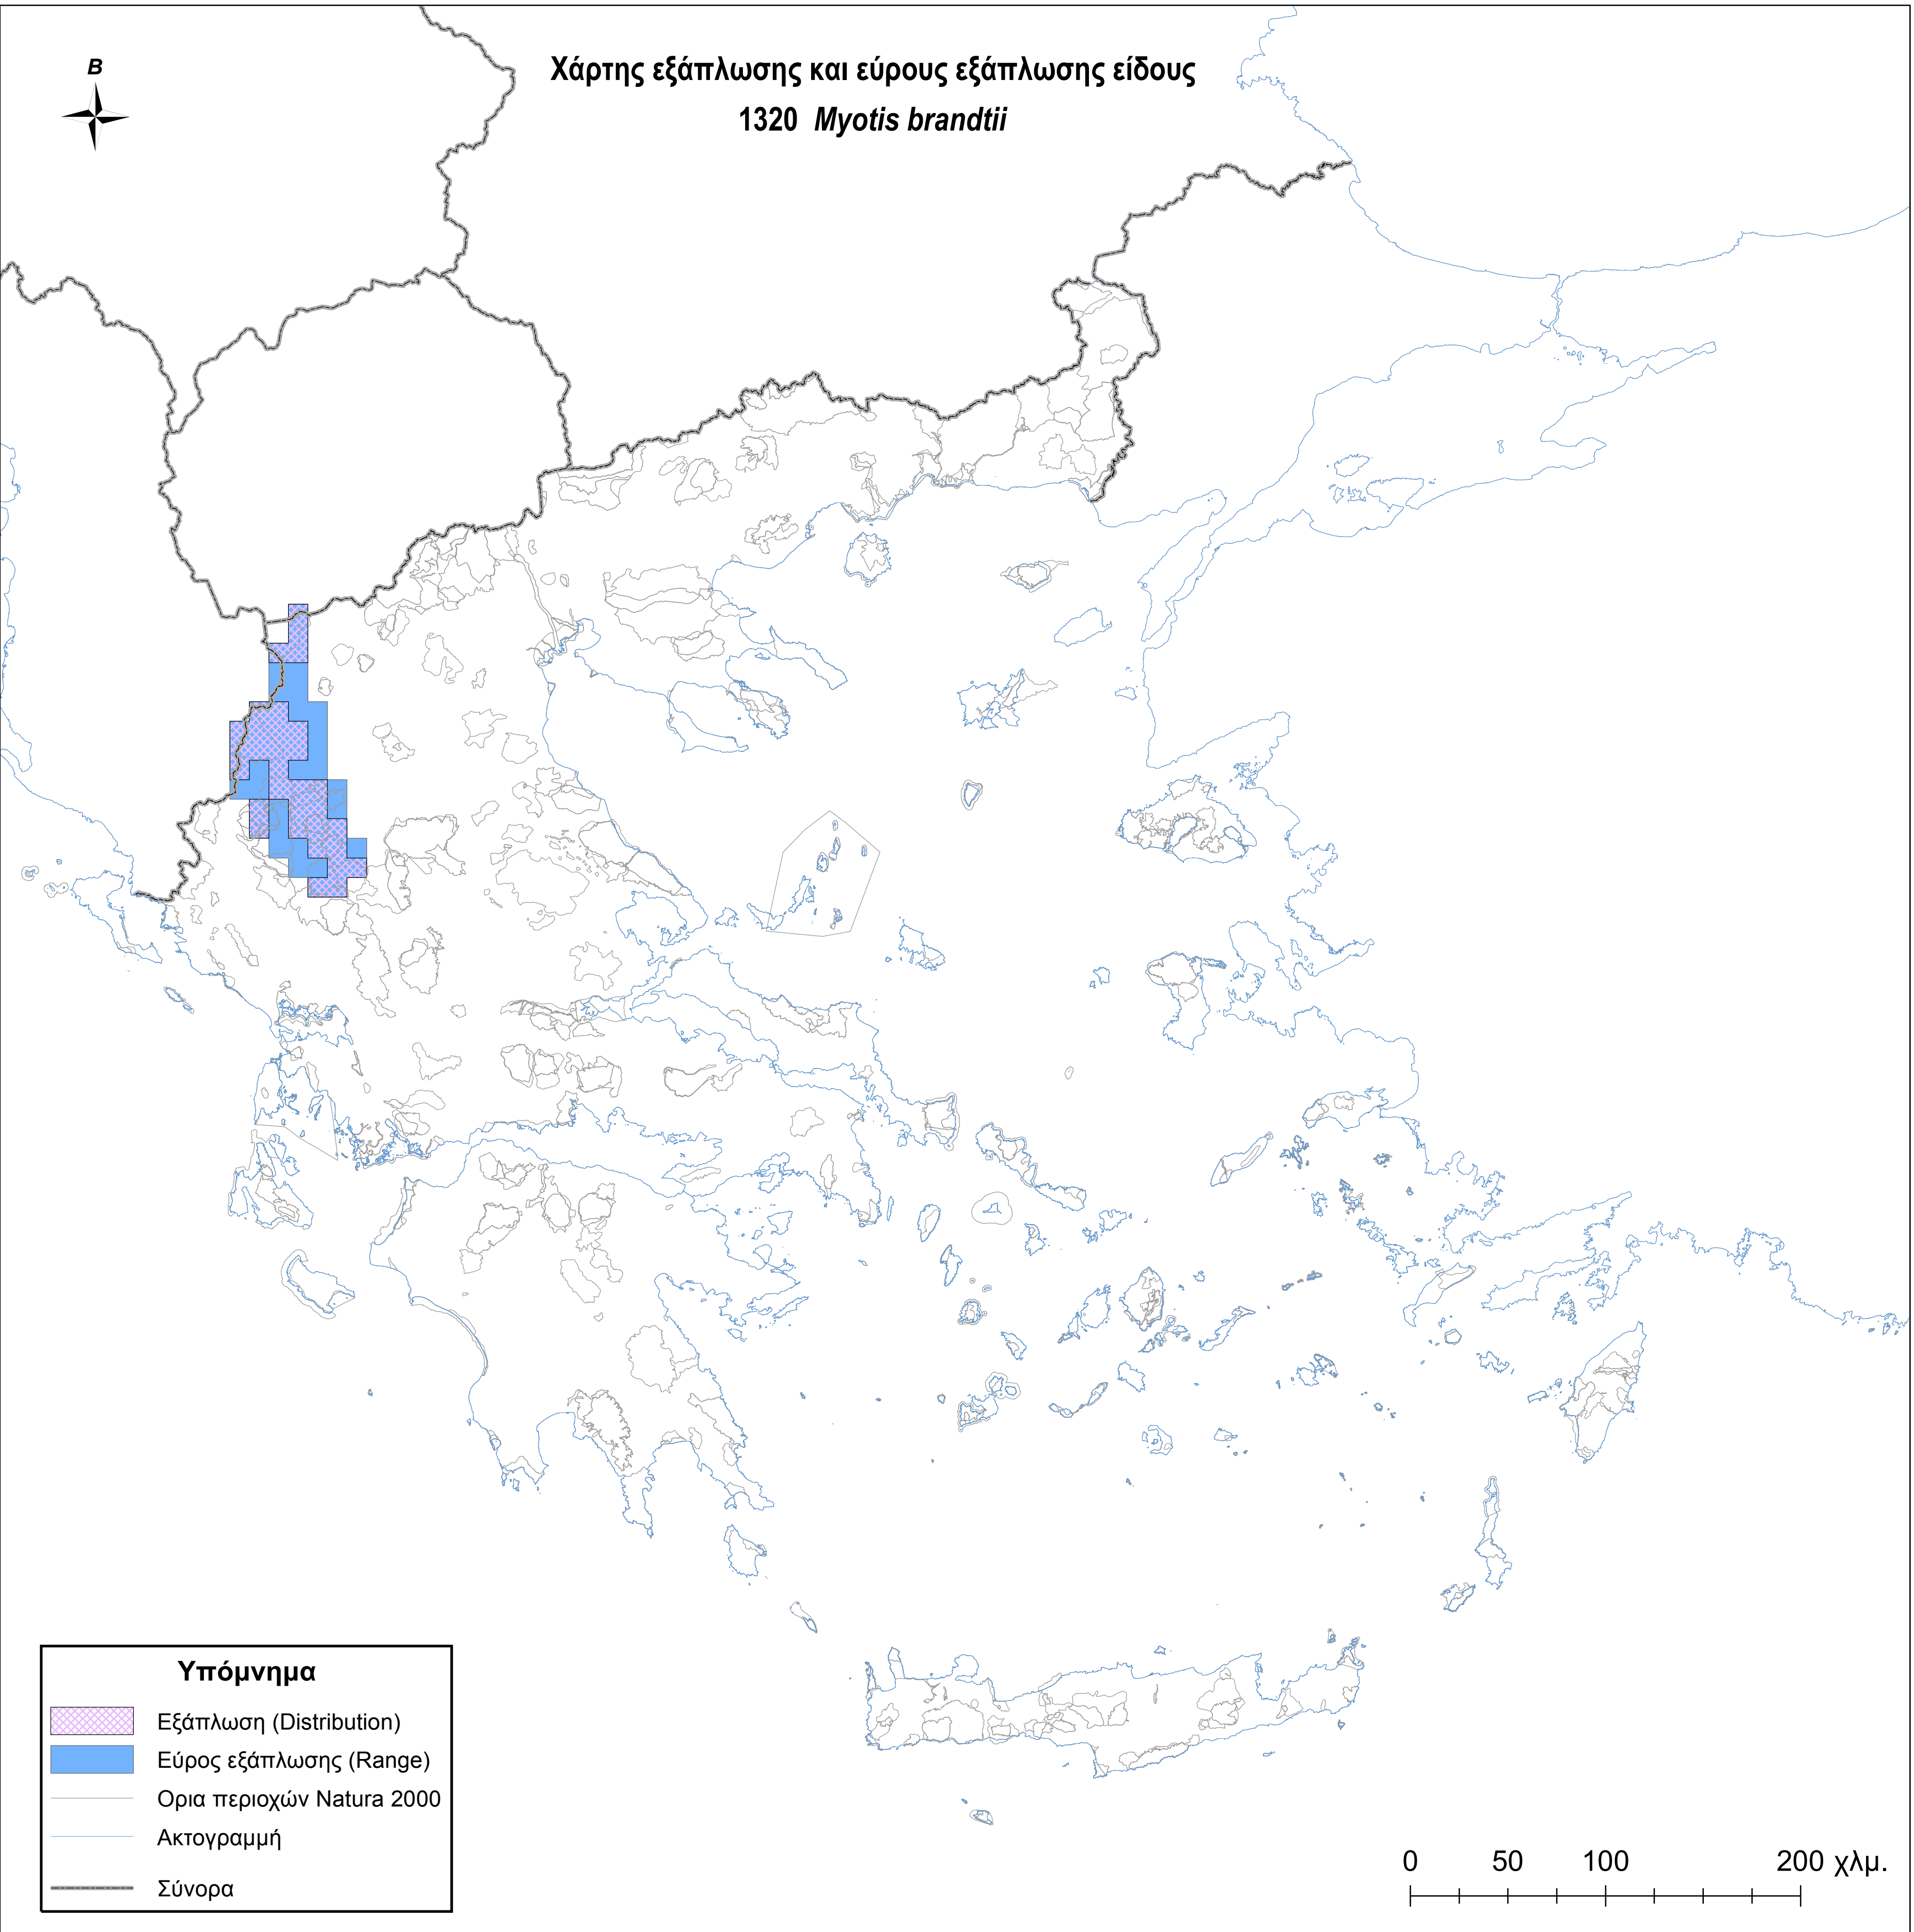

Χάρτης εξάπλωσης και εύρους εξάπλωσης είδους
1320 *Myotis brandtii*

Υπόμνημα

-  Εξάπλωση (Distribution)
-  Εύρος εξάπλωσης (Range)
-  Ορια περιοχών Natura 2000
-  Ακτογραμμή
-  Σύνορα

0 50 100 200 χλμ.