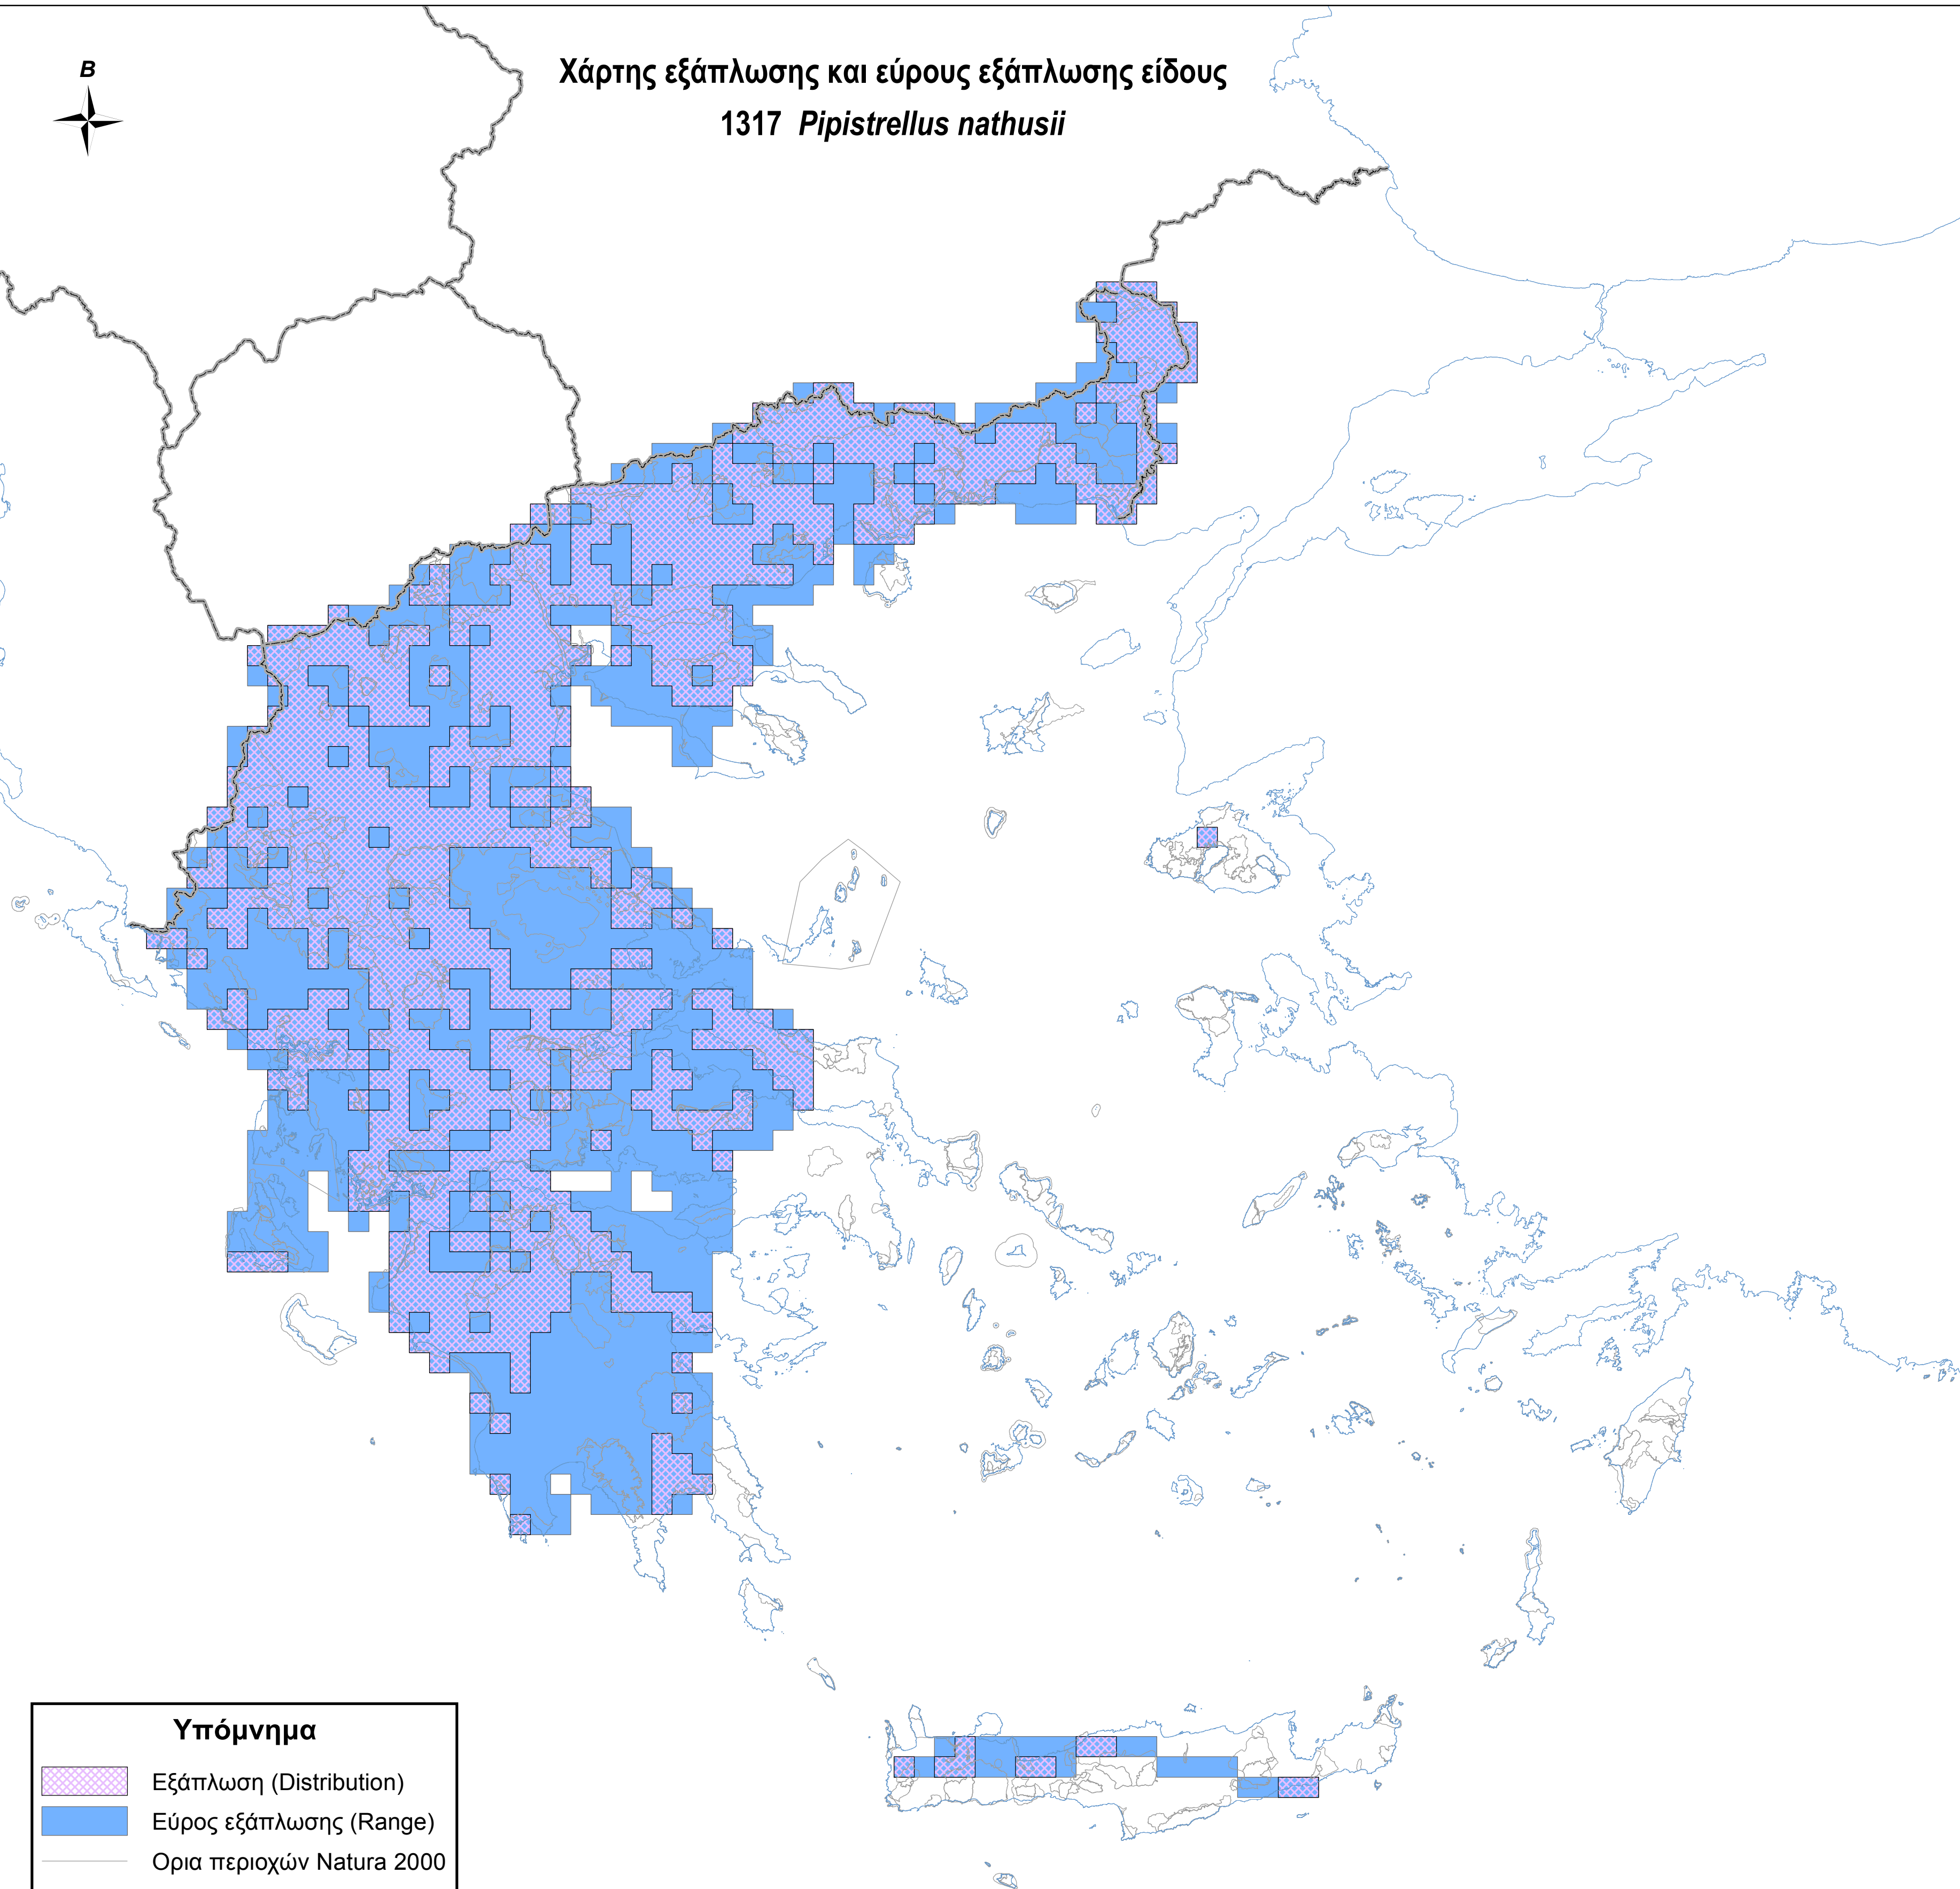

Χάρτης εξάπλωσης και εύρους εξάπλωσης είδους
1317 *Pipistrellus nathusii*

Υπόμνημα

-  Εξάπλωση (Distribution)
-  Εύρος εξάπλωσης (Range)
-  Ορια περιοχών Natura 2000
-  Ακτογραμμή
-  Σύνορα

0 50 100 200 χλμ.