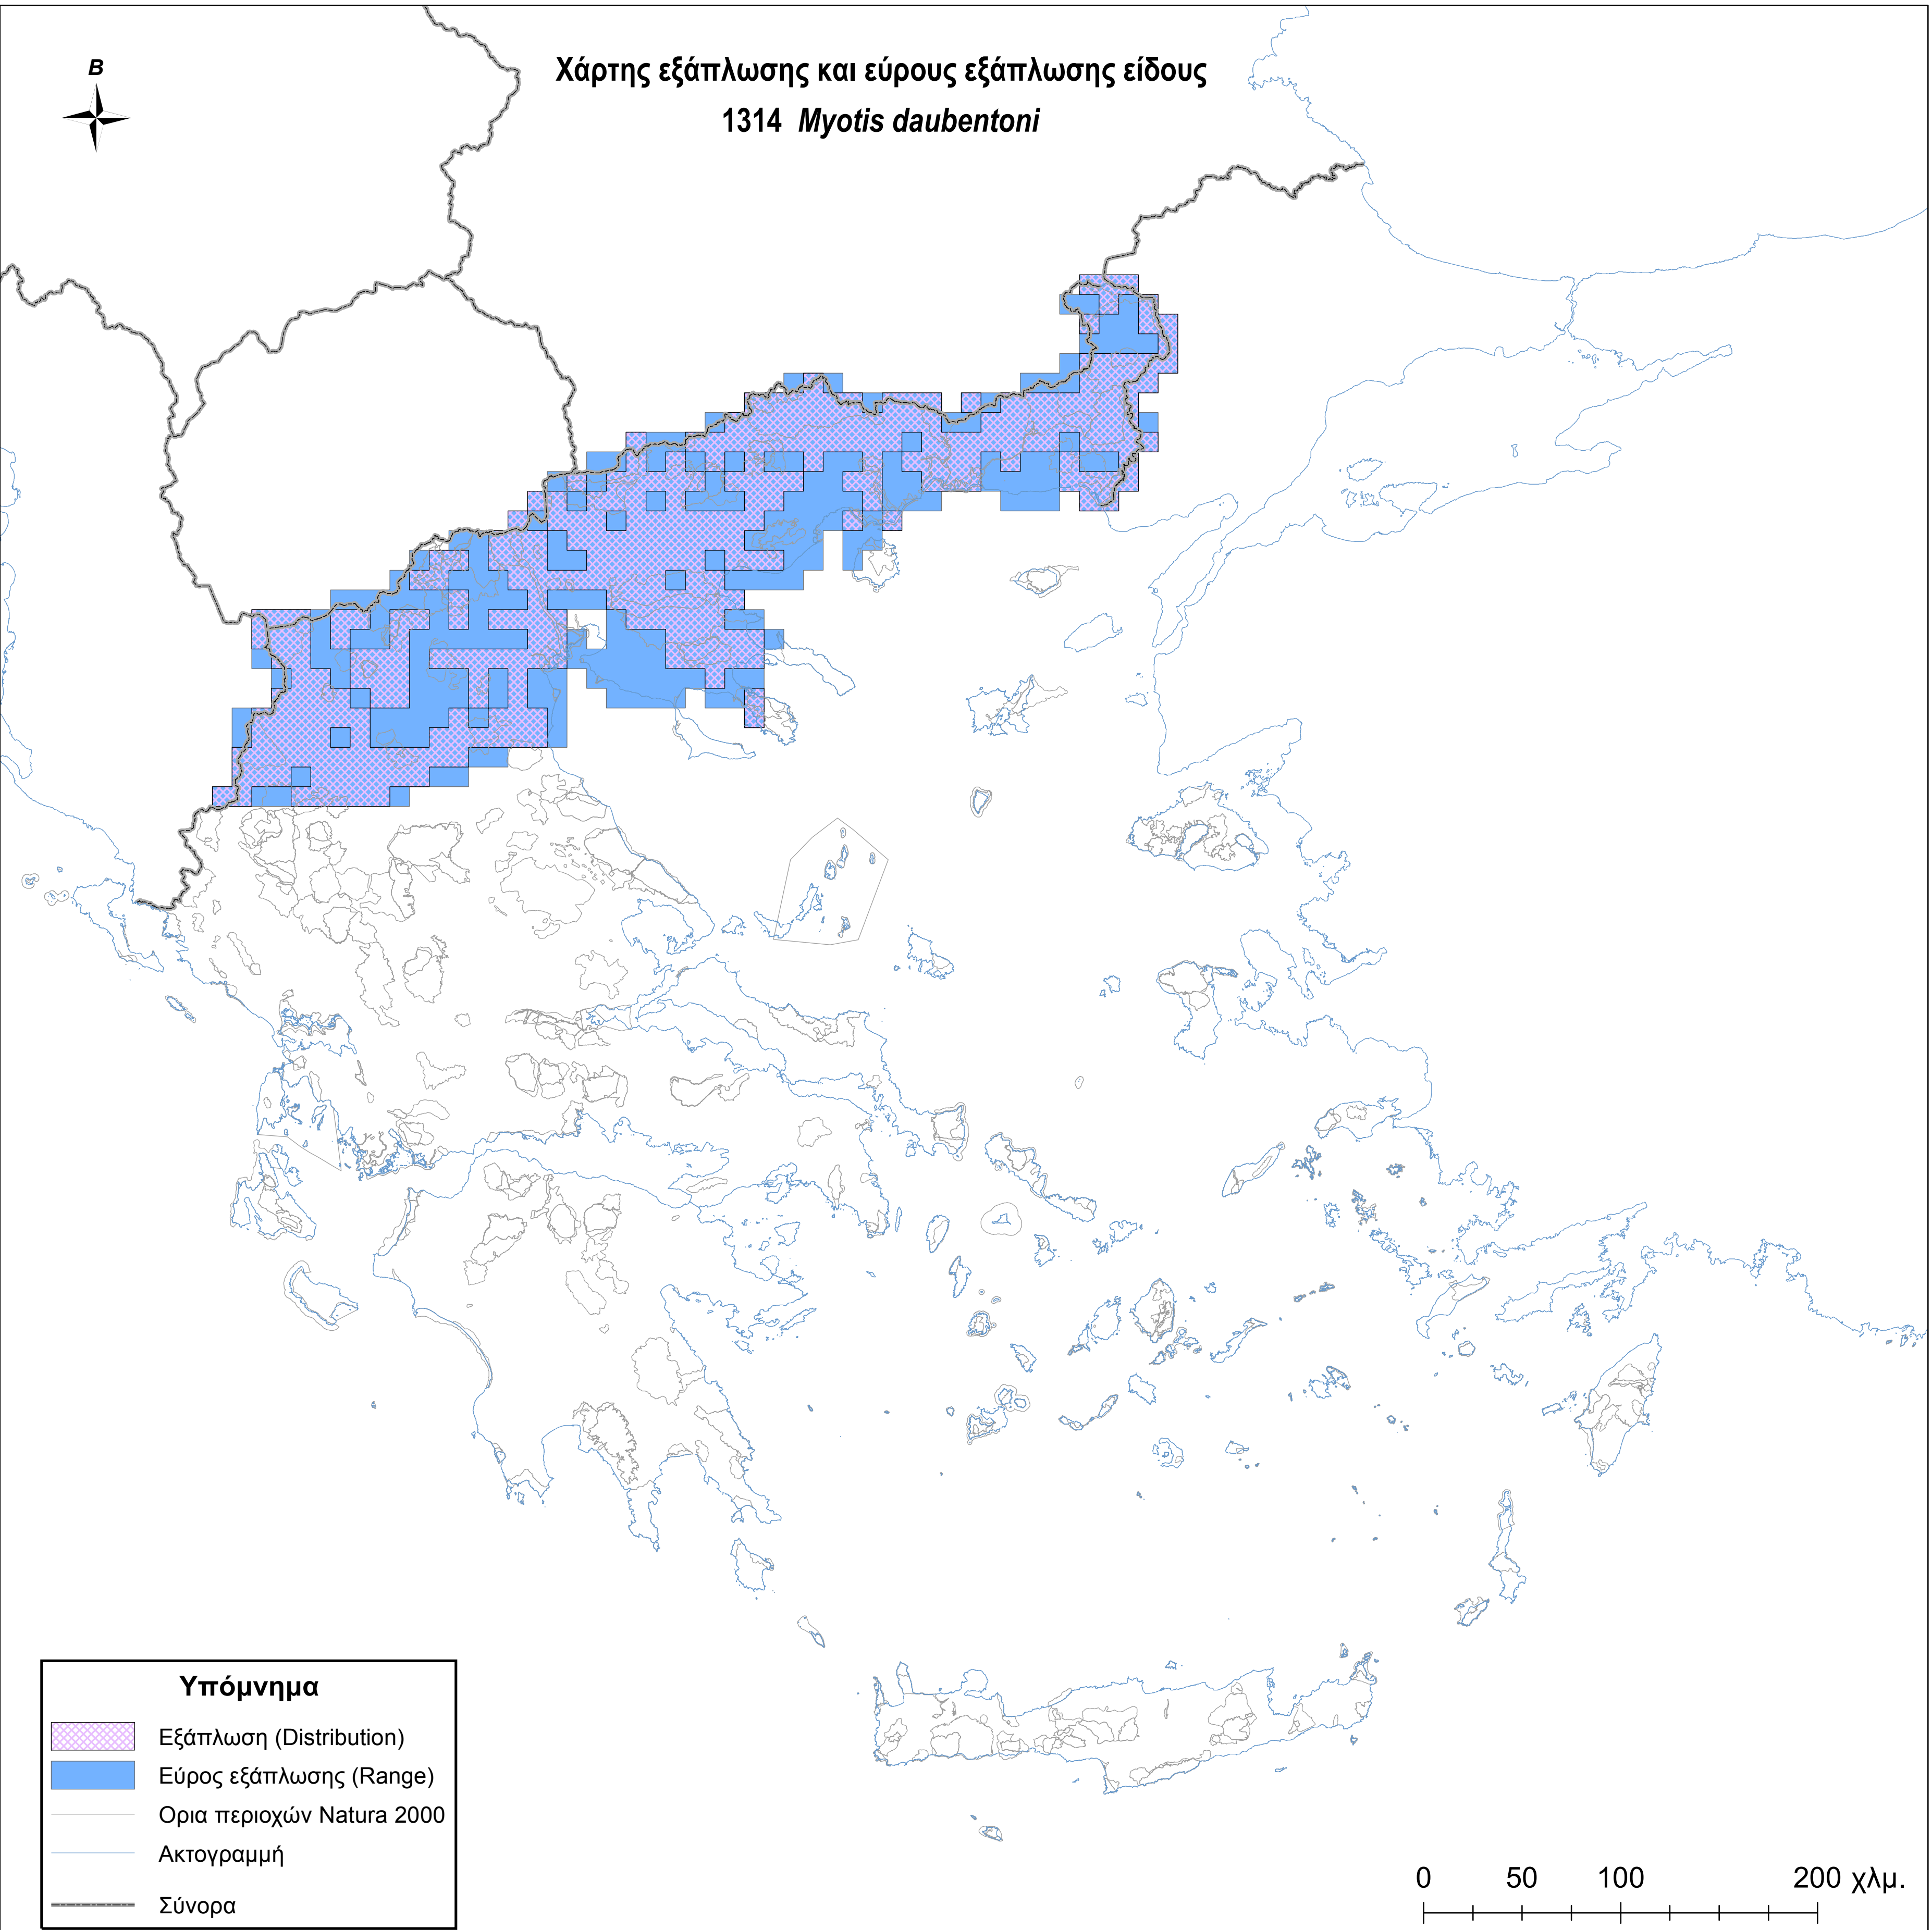

Χάρτης εξάπλωσης και εύρους εξάπλωσης είδους
1314 *Myotis daubentoni*

Υπόμνημα

-  Εξάπλωση (Distribution)
-  Εύρος εξάπλωσης (Range)
-  Ορια περιοχών Natura 2000
-  Ακτογραμμή
-  Σύνορα

0 50 100 200 χλμ.