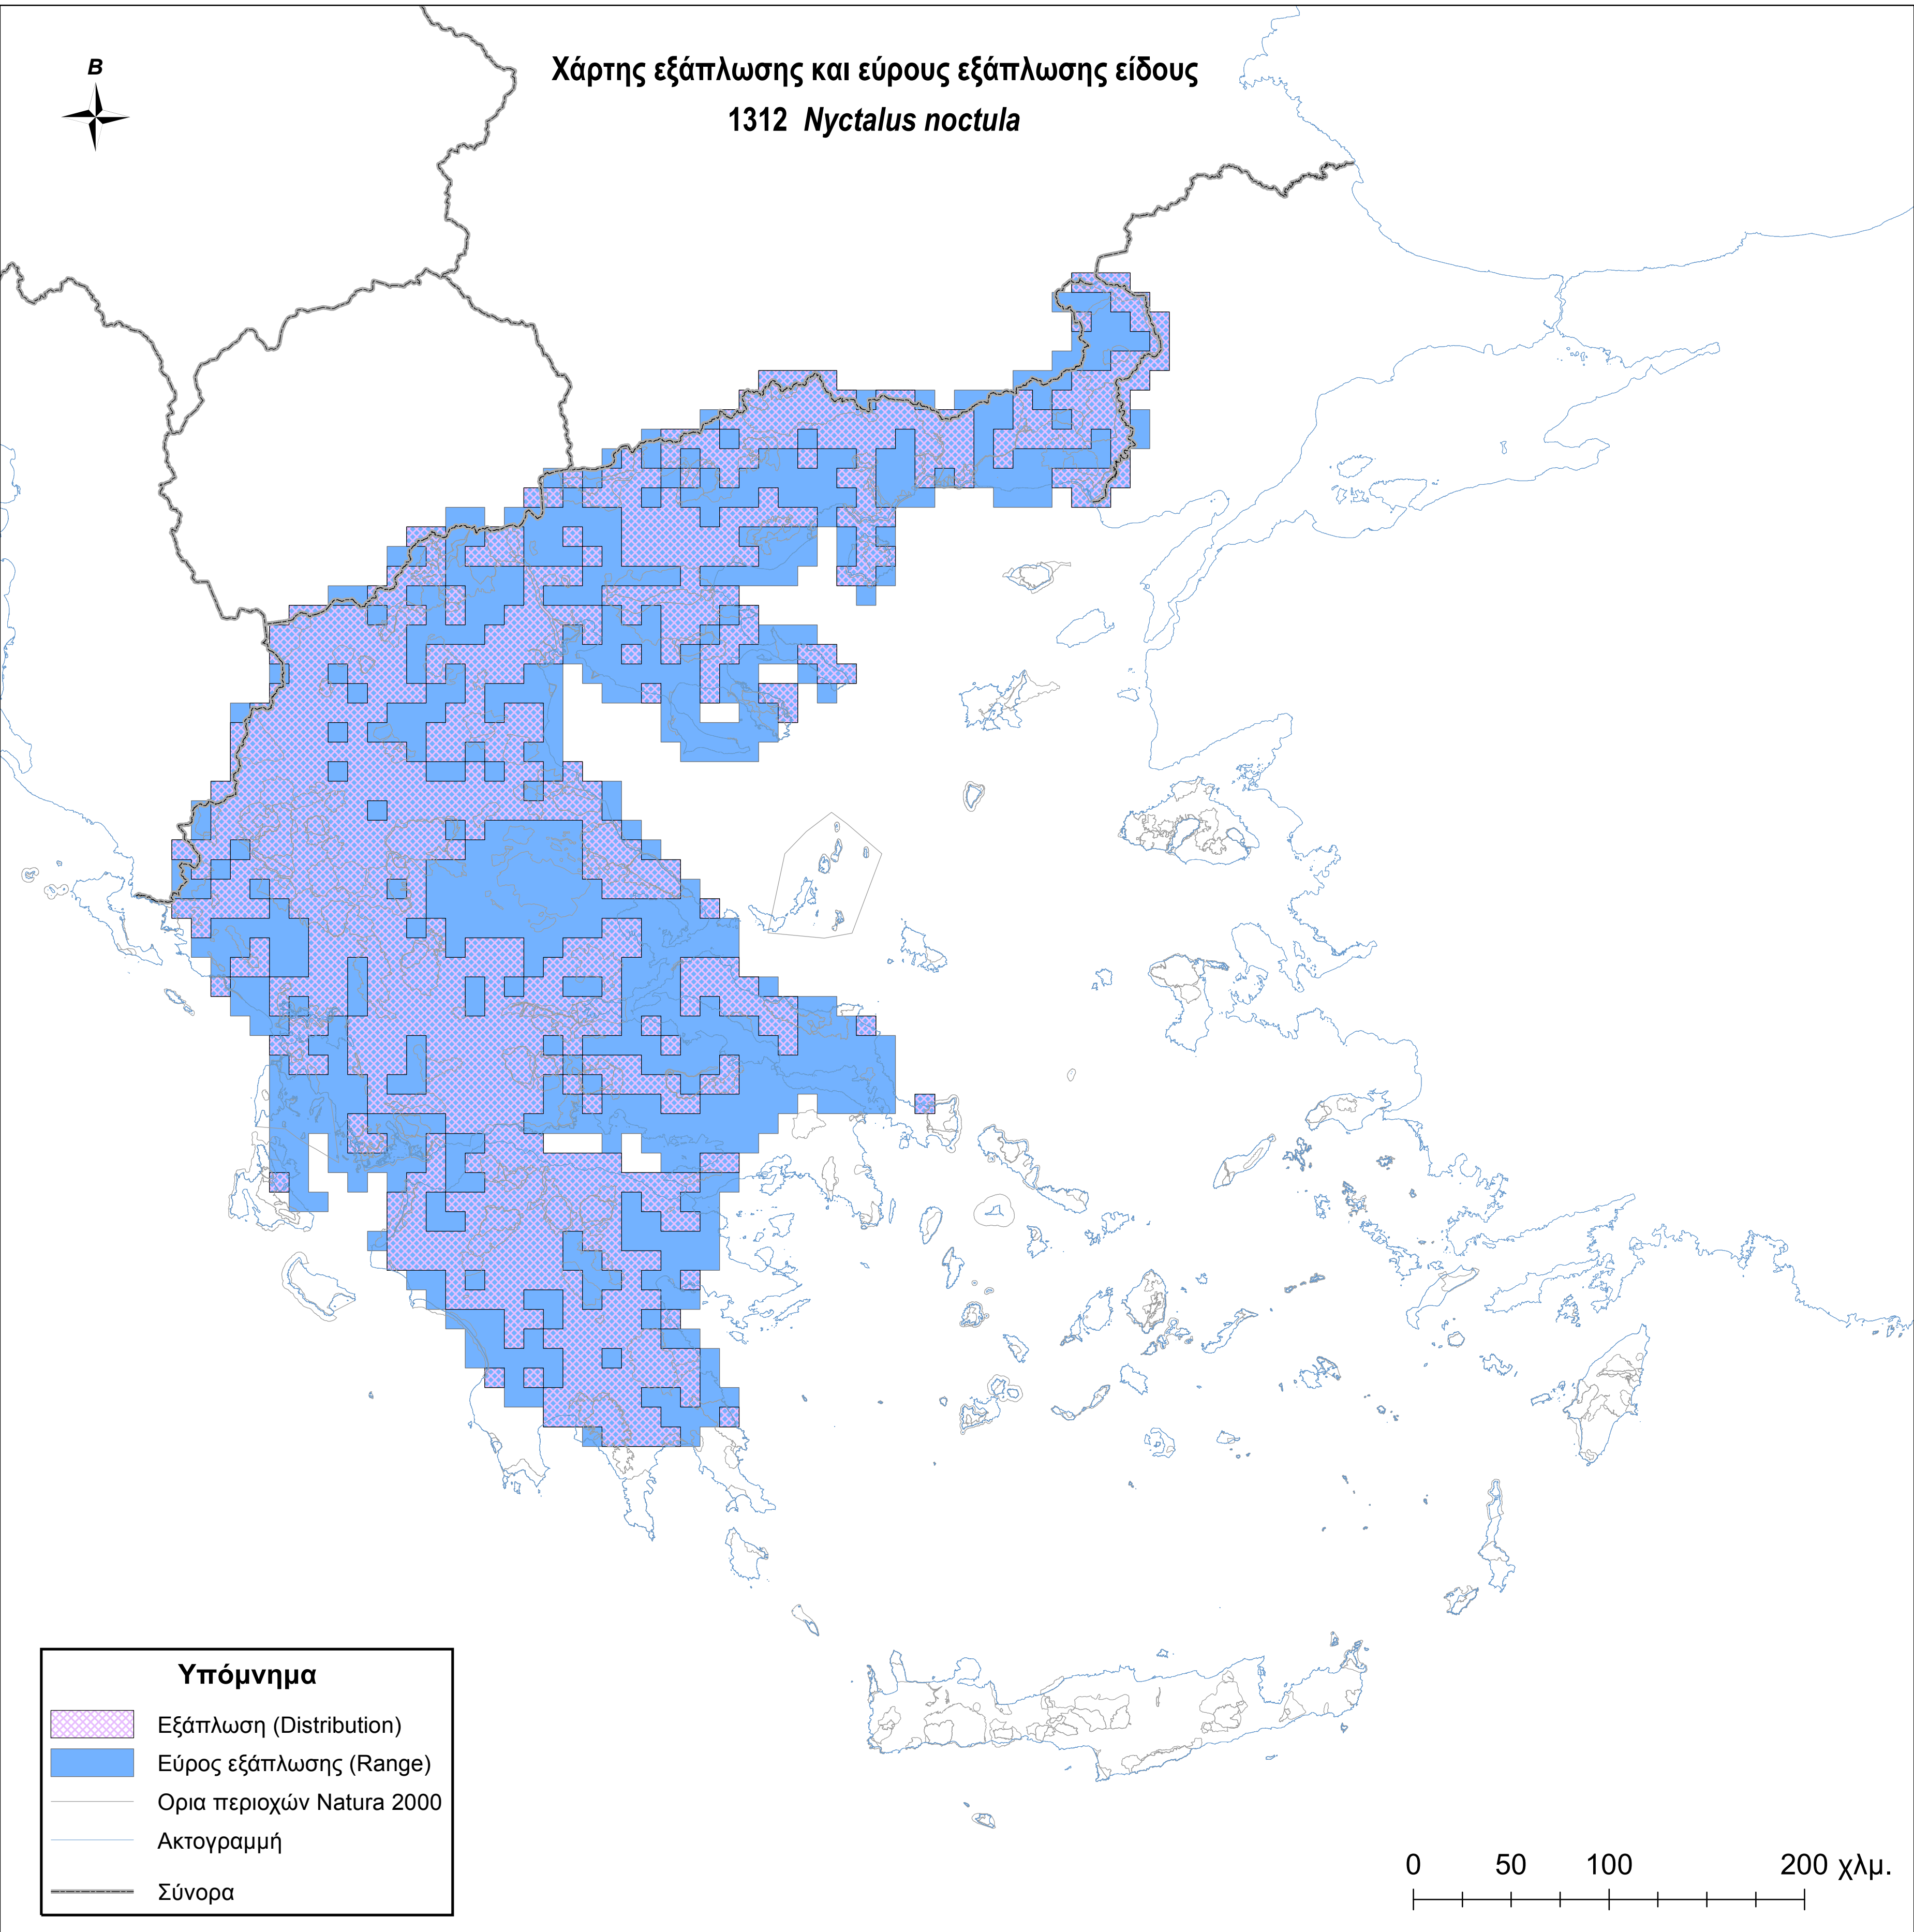

Χάρτης εξάπλωσης και εύρους εξάπλωσης είδους  
1312 *Nyctalus noctula*

**Υπόμνημα**

-  Εξάπλωση (Distribution)
-  Εύρος εξάπλωσης (Range)
-  Ορια περιοχών Natura 2000
-  Ακτογραμμή
-  Σύνορα

0 50 100 200 χλμ.