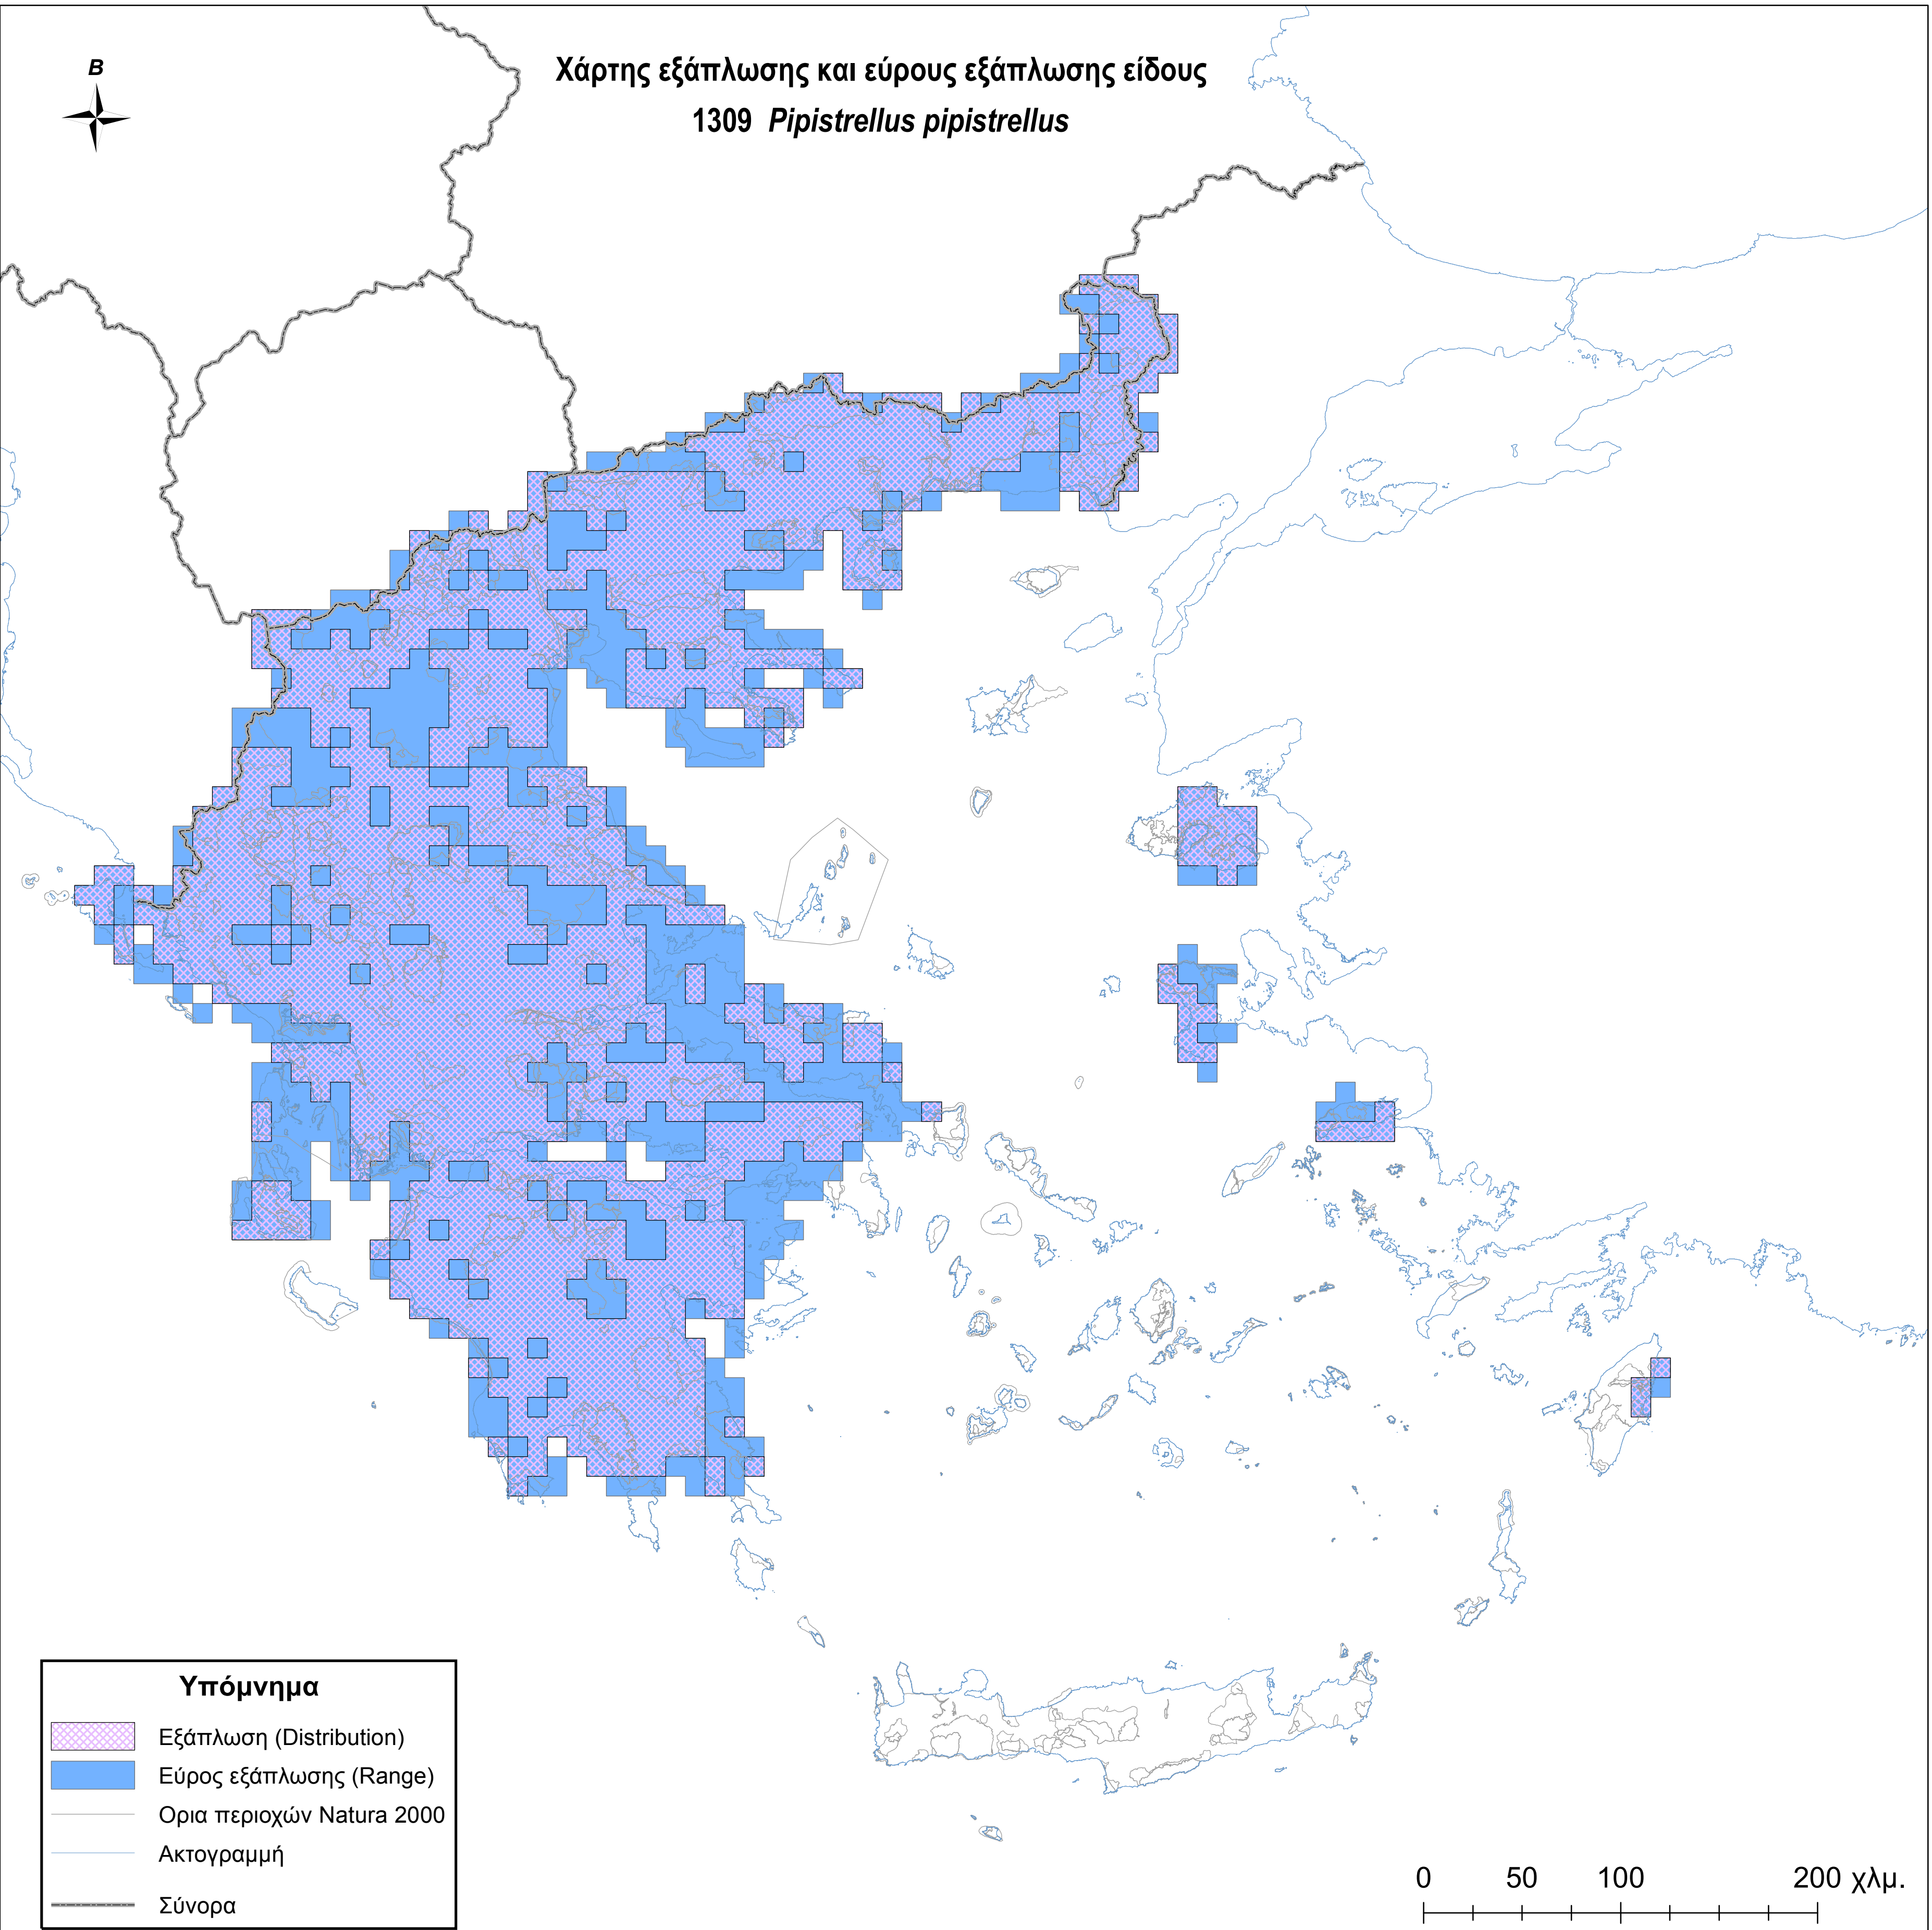

Χάρτης εξάπλωσης και εύρους εξάπλωσης είδους  
1309 *Pipistrellus pipistrellus*

**Υπόμνημα**

-  Εξάπλωση (Distribution)
-  Εύρος εξάπλωσης (Range)
-  Ορια περιοχών Natura 2000
-  Ακτογραμμή
-  Σύνορα

0 50 100 200 χλμ.