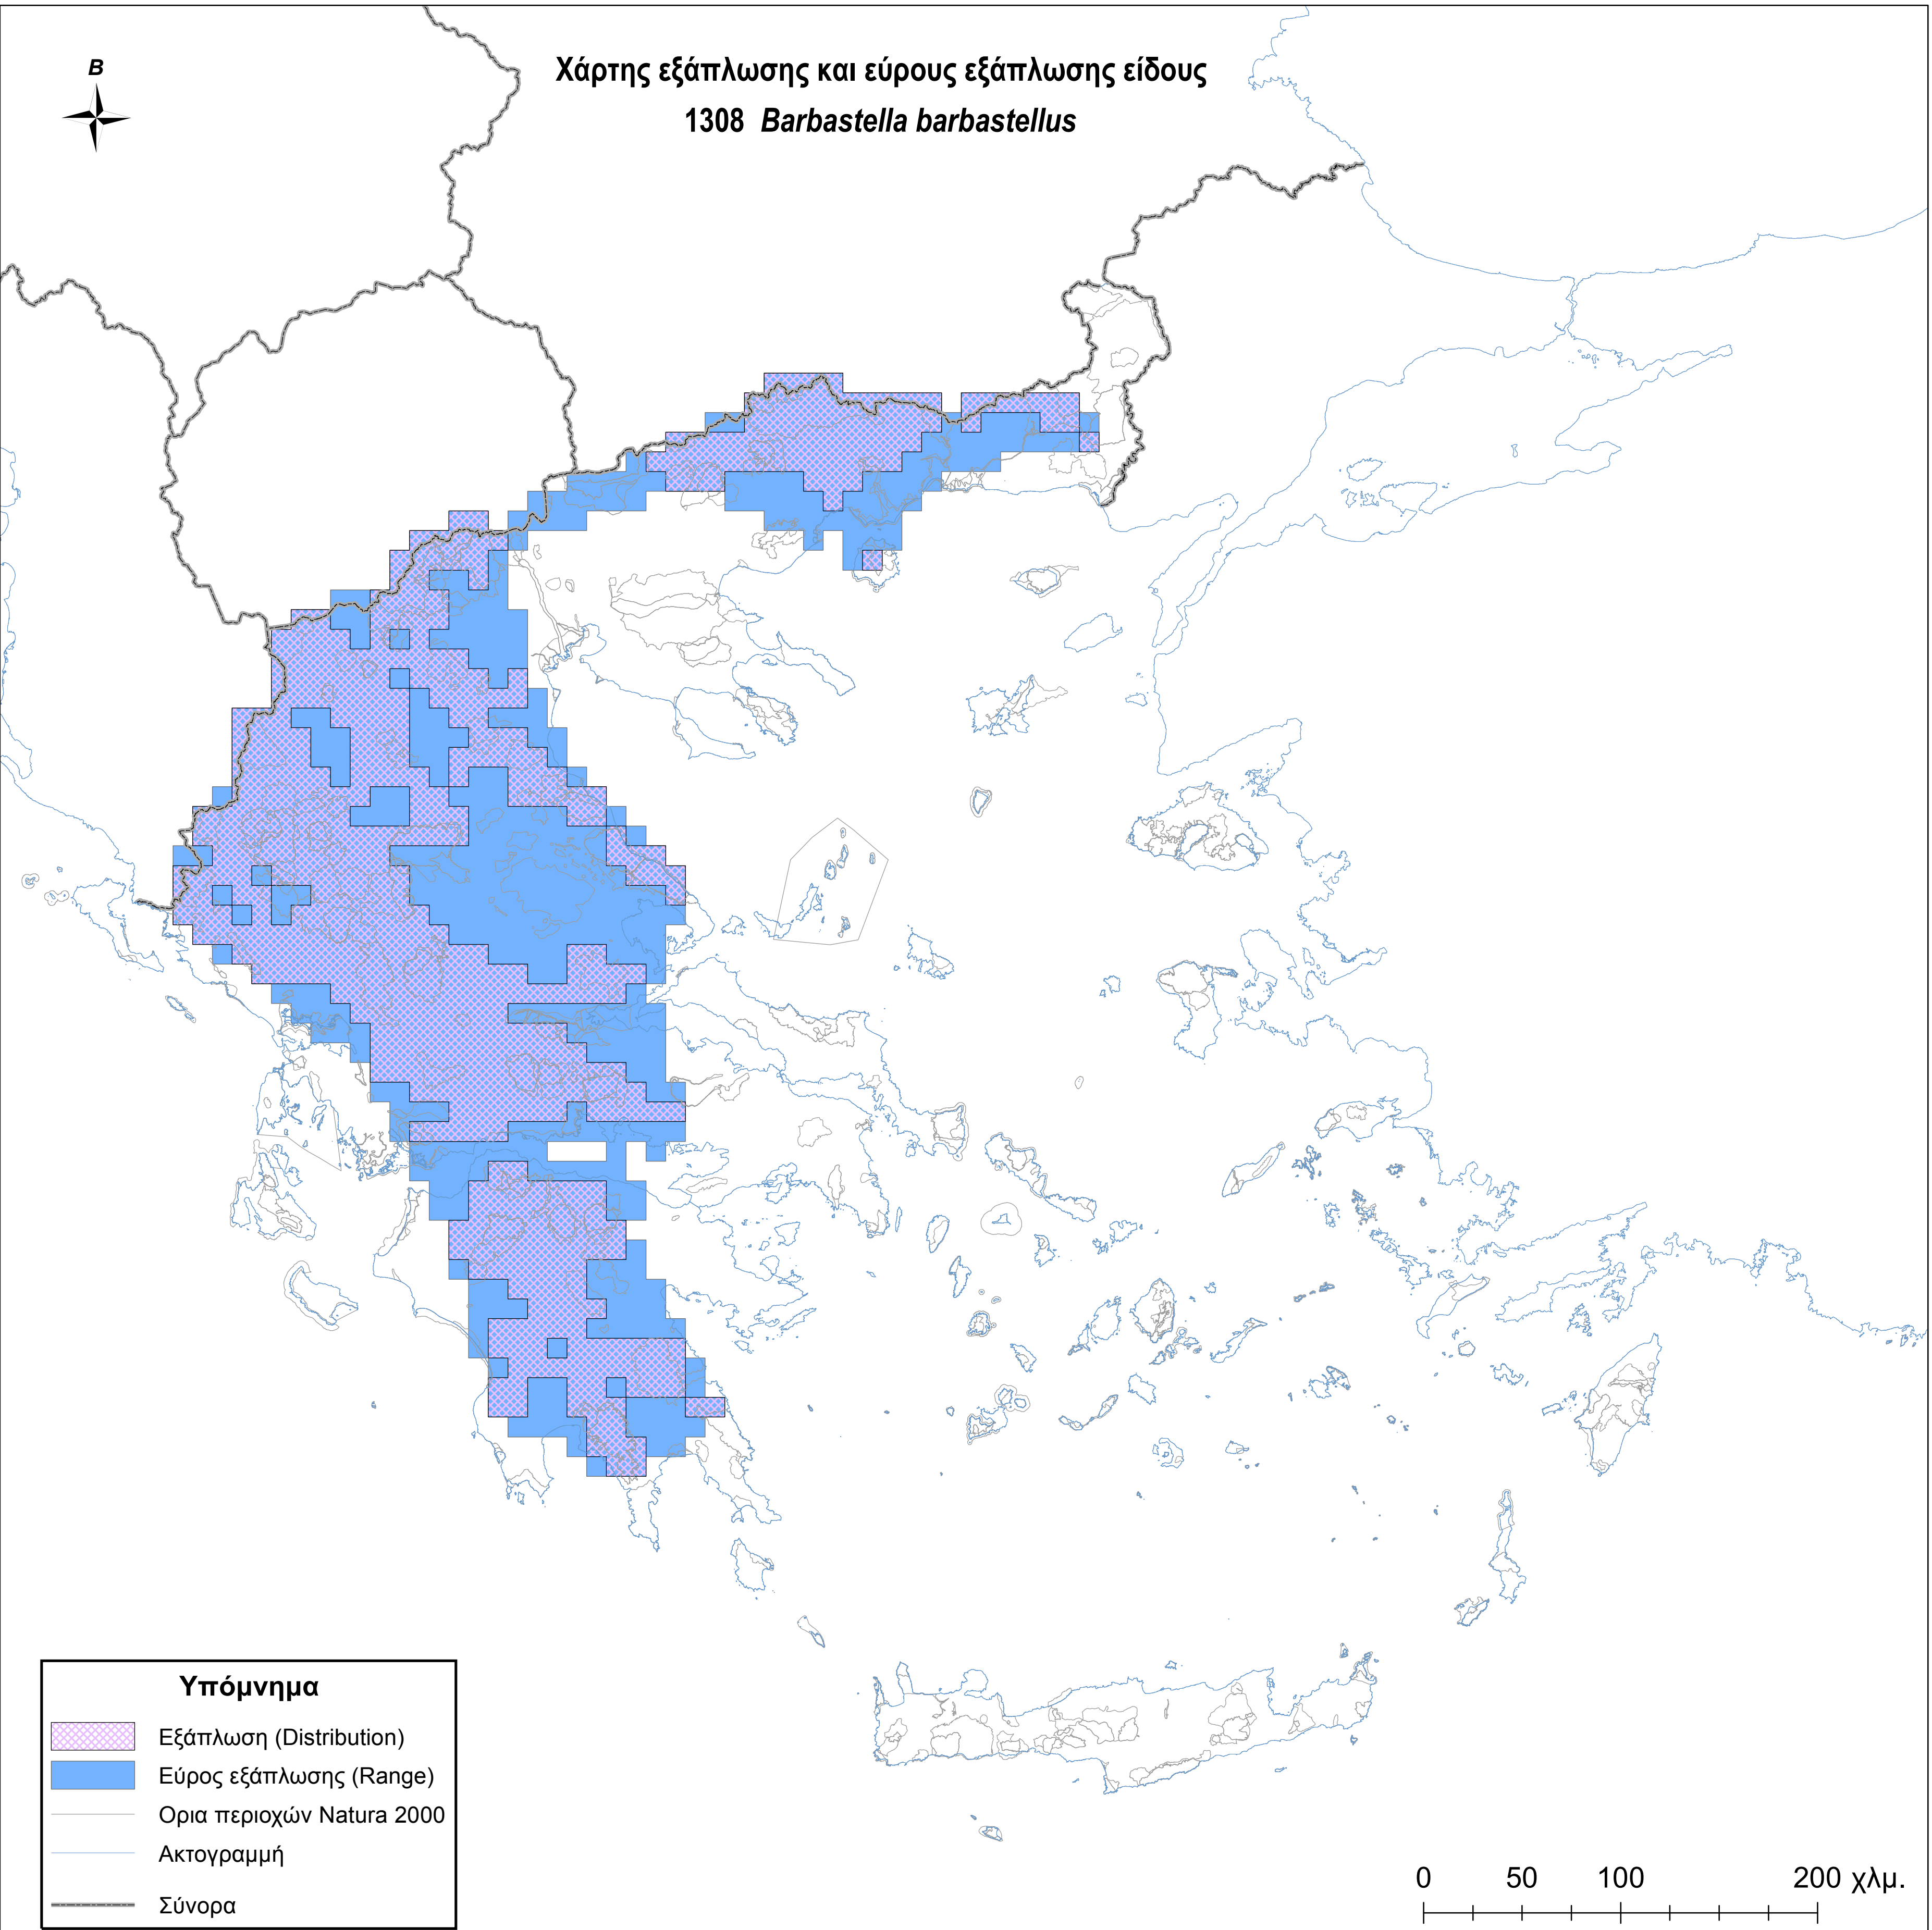

Χάρτης εξάπλωσης και εύρους εξάπλωσης είδους
1308 *Barbastella barbastellus*

Υπόμνημα

-  Εξάπλωση (Distribution)
-  Εύρος εξάπλωσης (Range)
-  Ορια περιοχών Natura 2000
-  Ακτογραμμή
-  Σύνορα