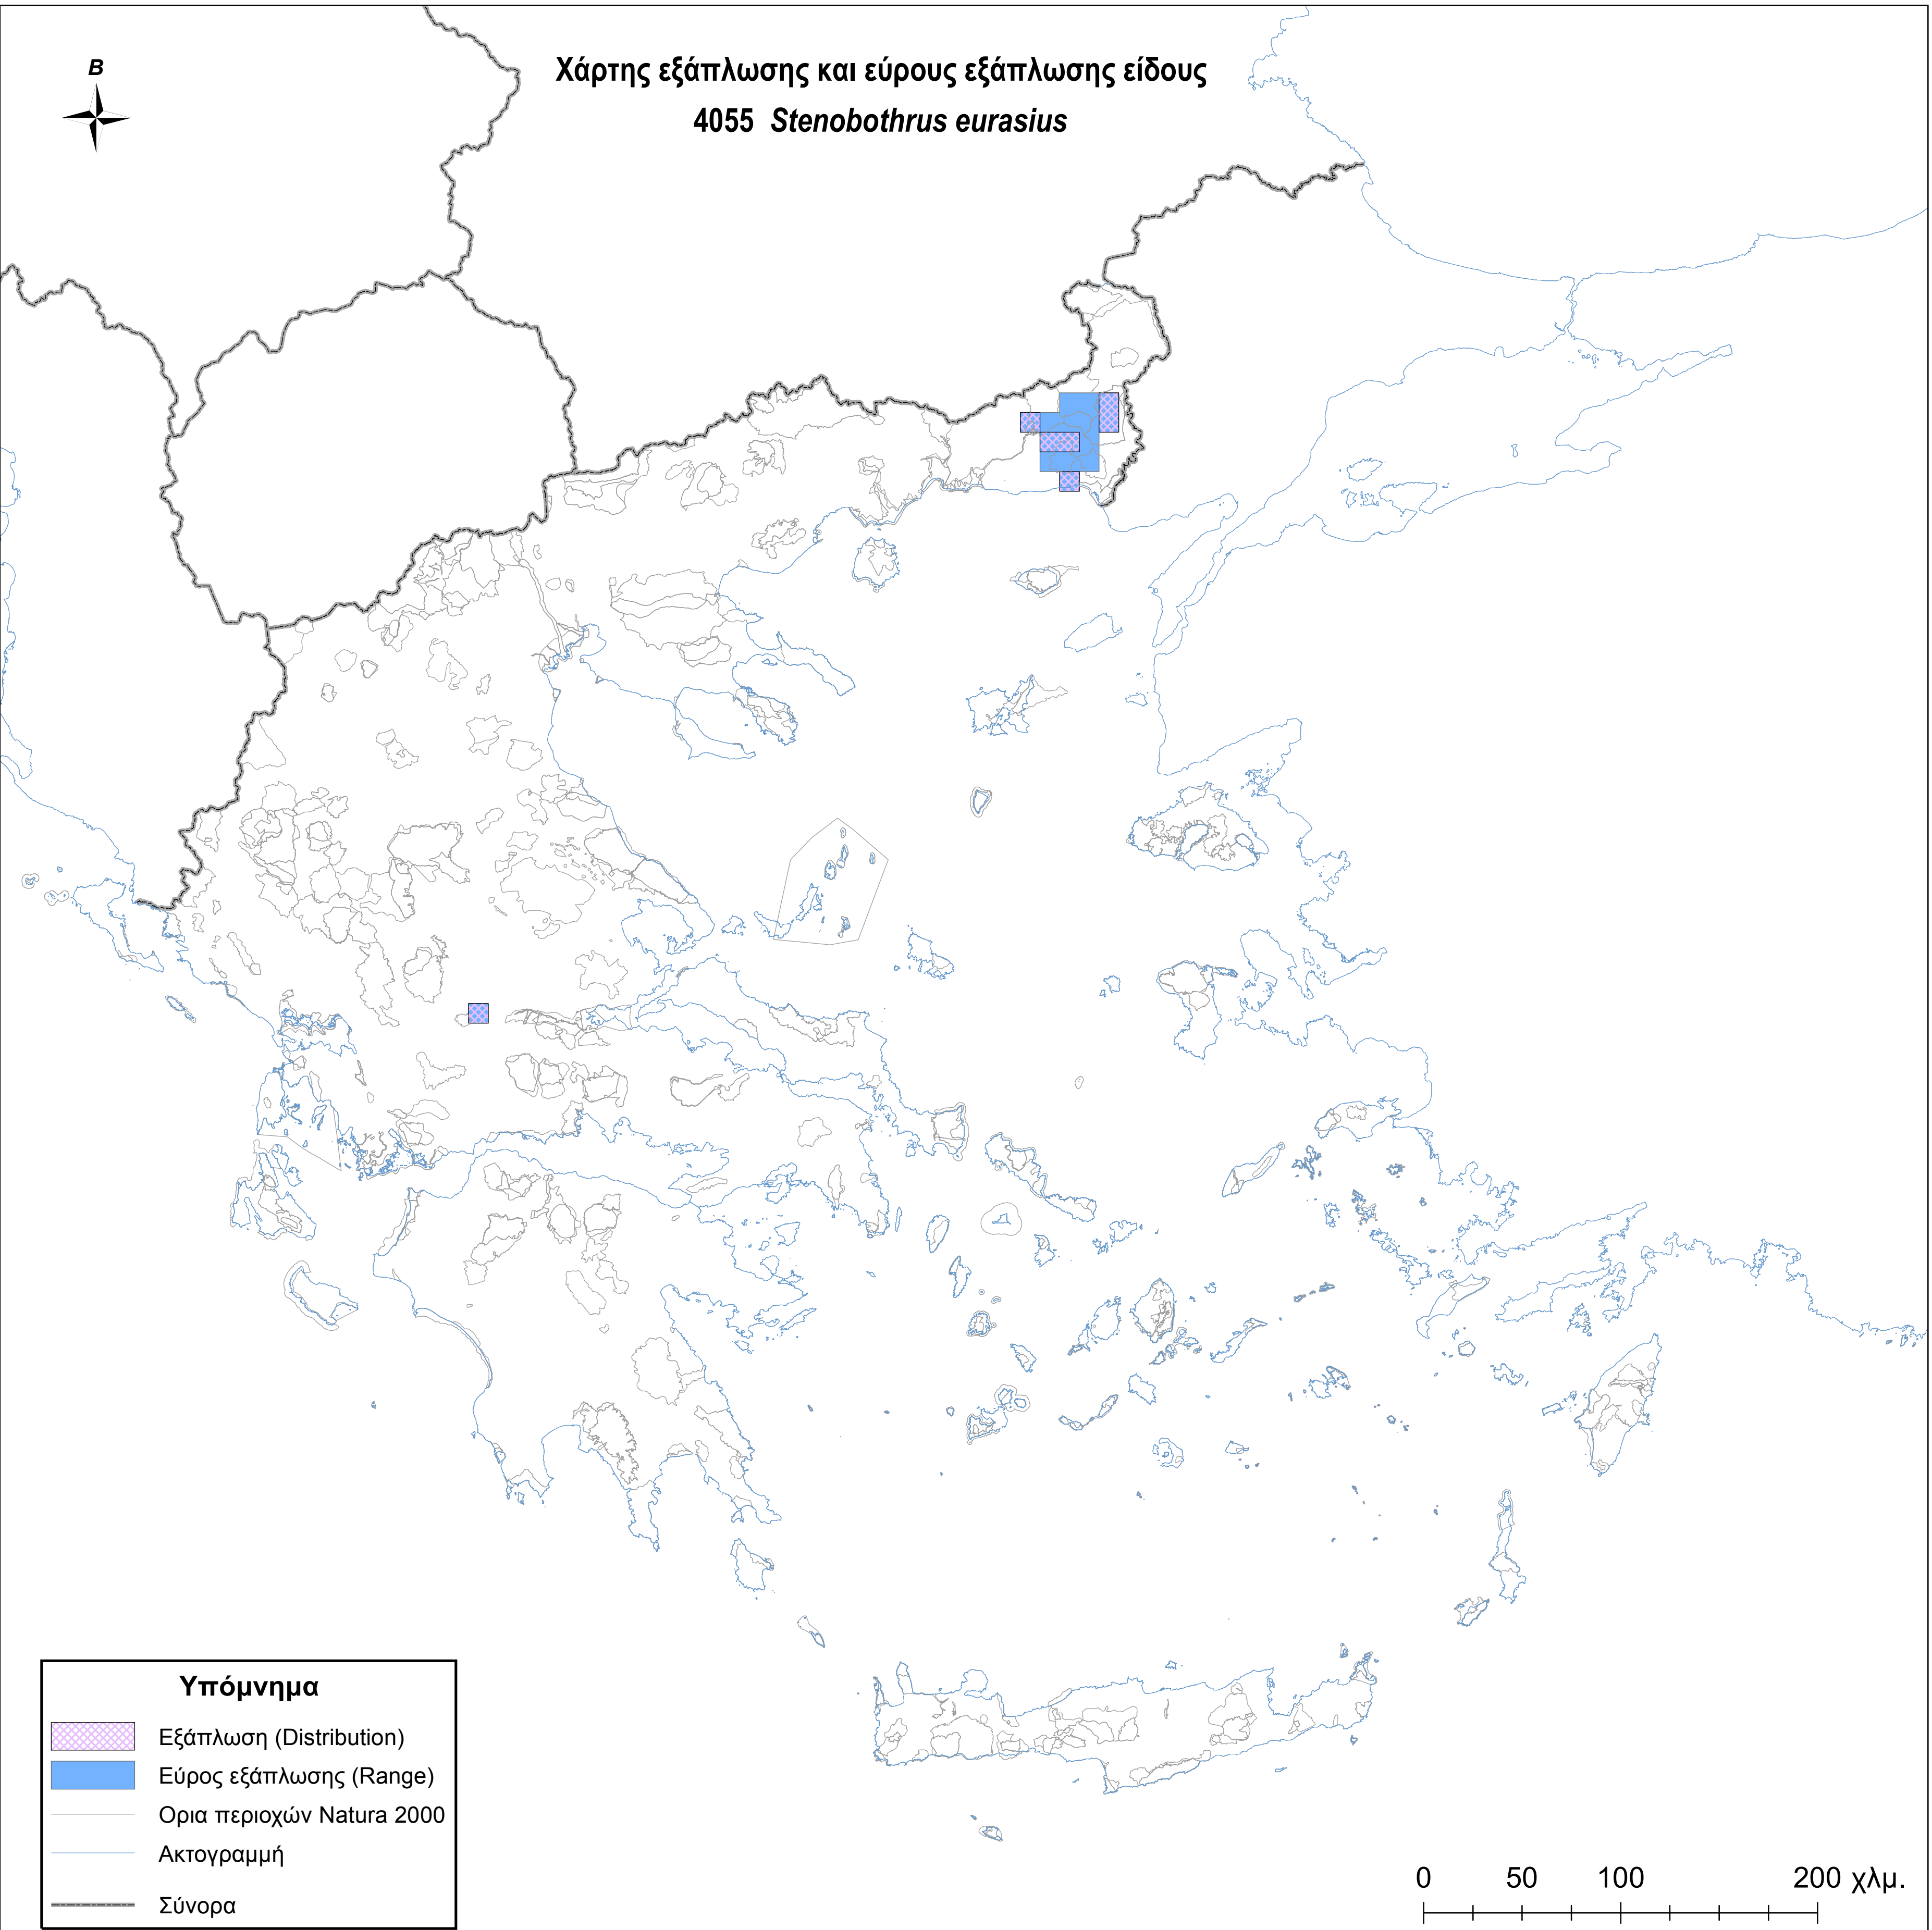

Χάρτης εξάπλωσης και εύρους εξάπλωσης είδους
4055 *Stenobothrus eurasius*

Υπόμνημα

-  Εξάπλωση (Distribution)
-  Εύρος εξάπλωσης (Range)
-  Ορια περιοχών Natura 2000
-  Ακτογραμμή
-  Σύνορα

0 50 100 200 χλμ.