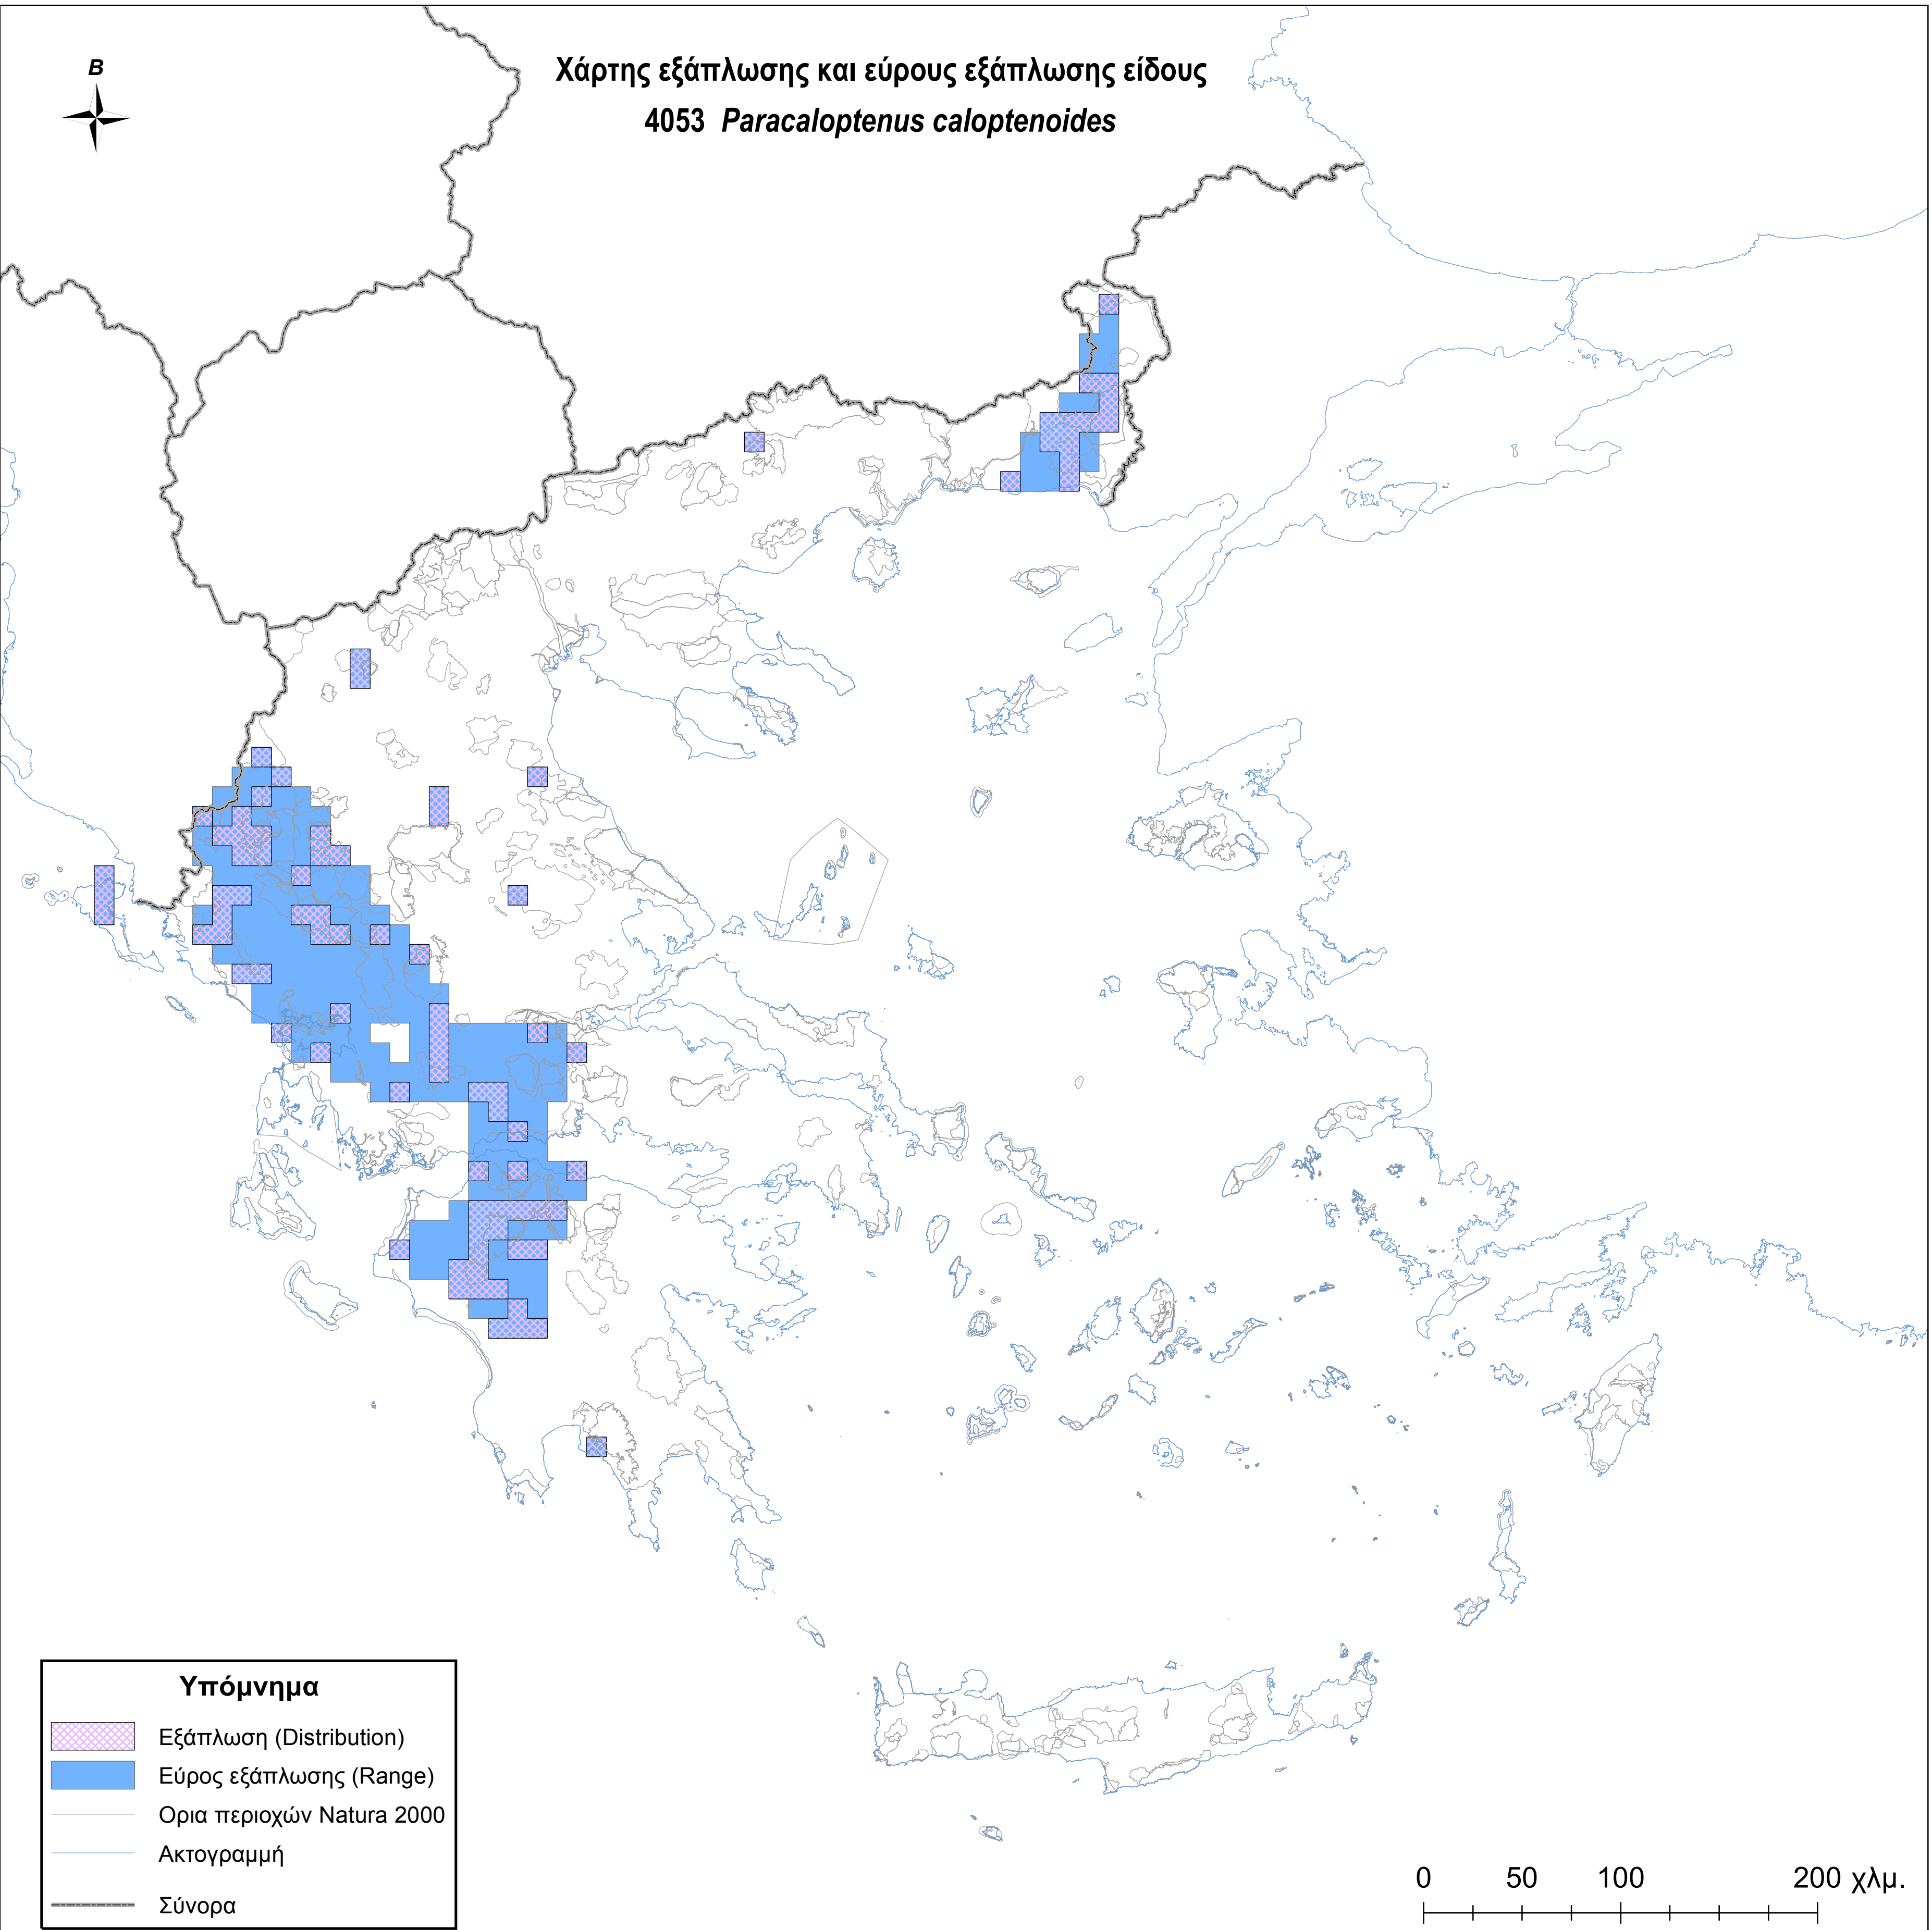

Χάρτης εξάπλωσης και εύρους εξάπλωσης είδους
4053 *Paracaloptenus caloptenoides*

Υπόμνημα

-  Εξάπλωση (Distribution)
-  Εύρος εξάπλωσης (Range)
-  Ορια περιοχών Natura 2000
-  Ακτογραμμή
-  Σύνορα

0 50 100 200 χλμ.