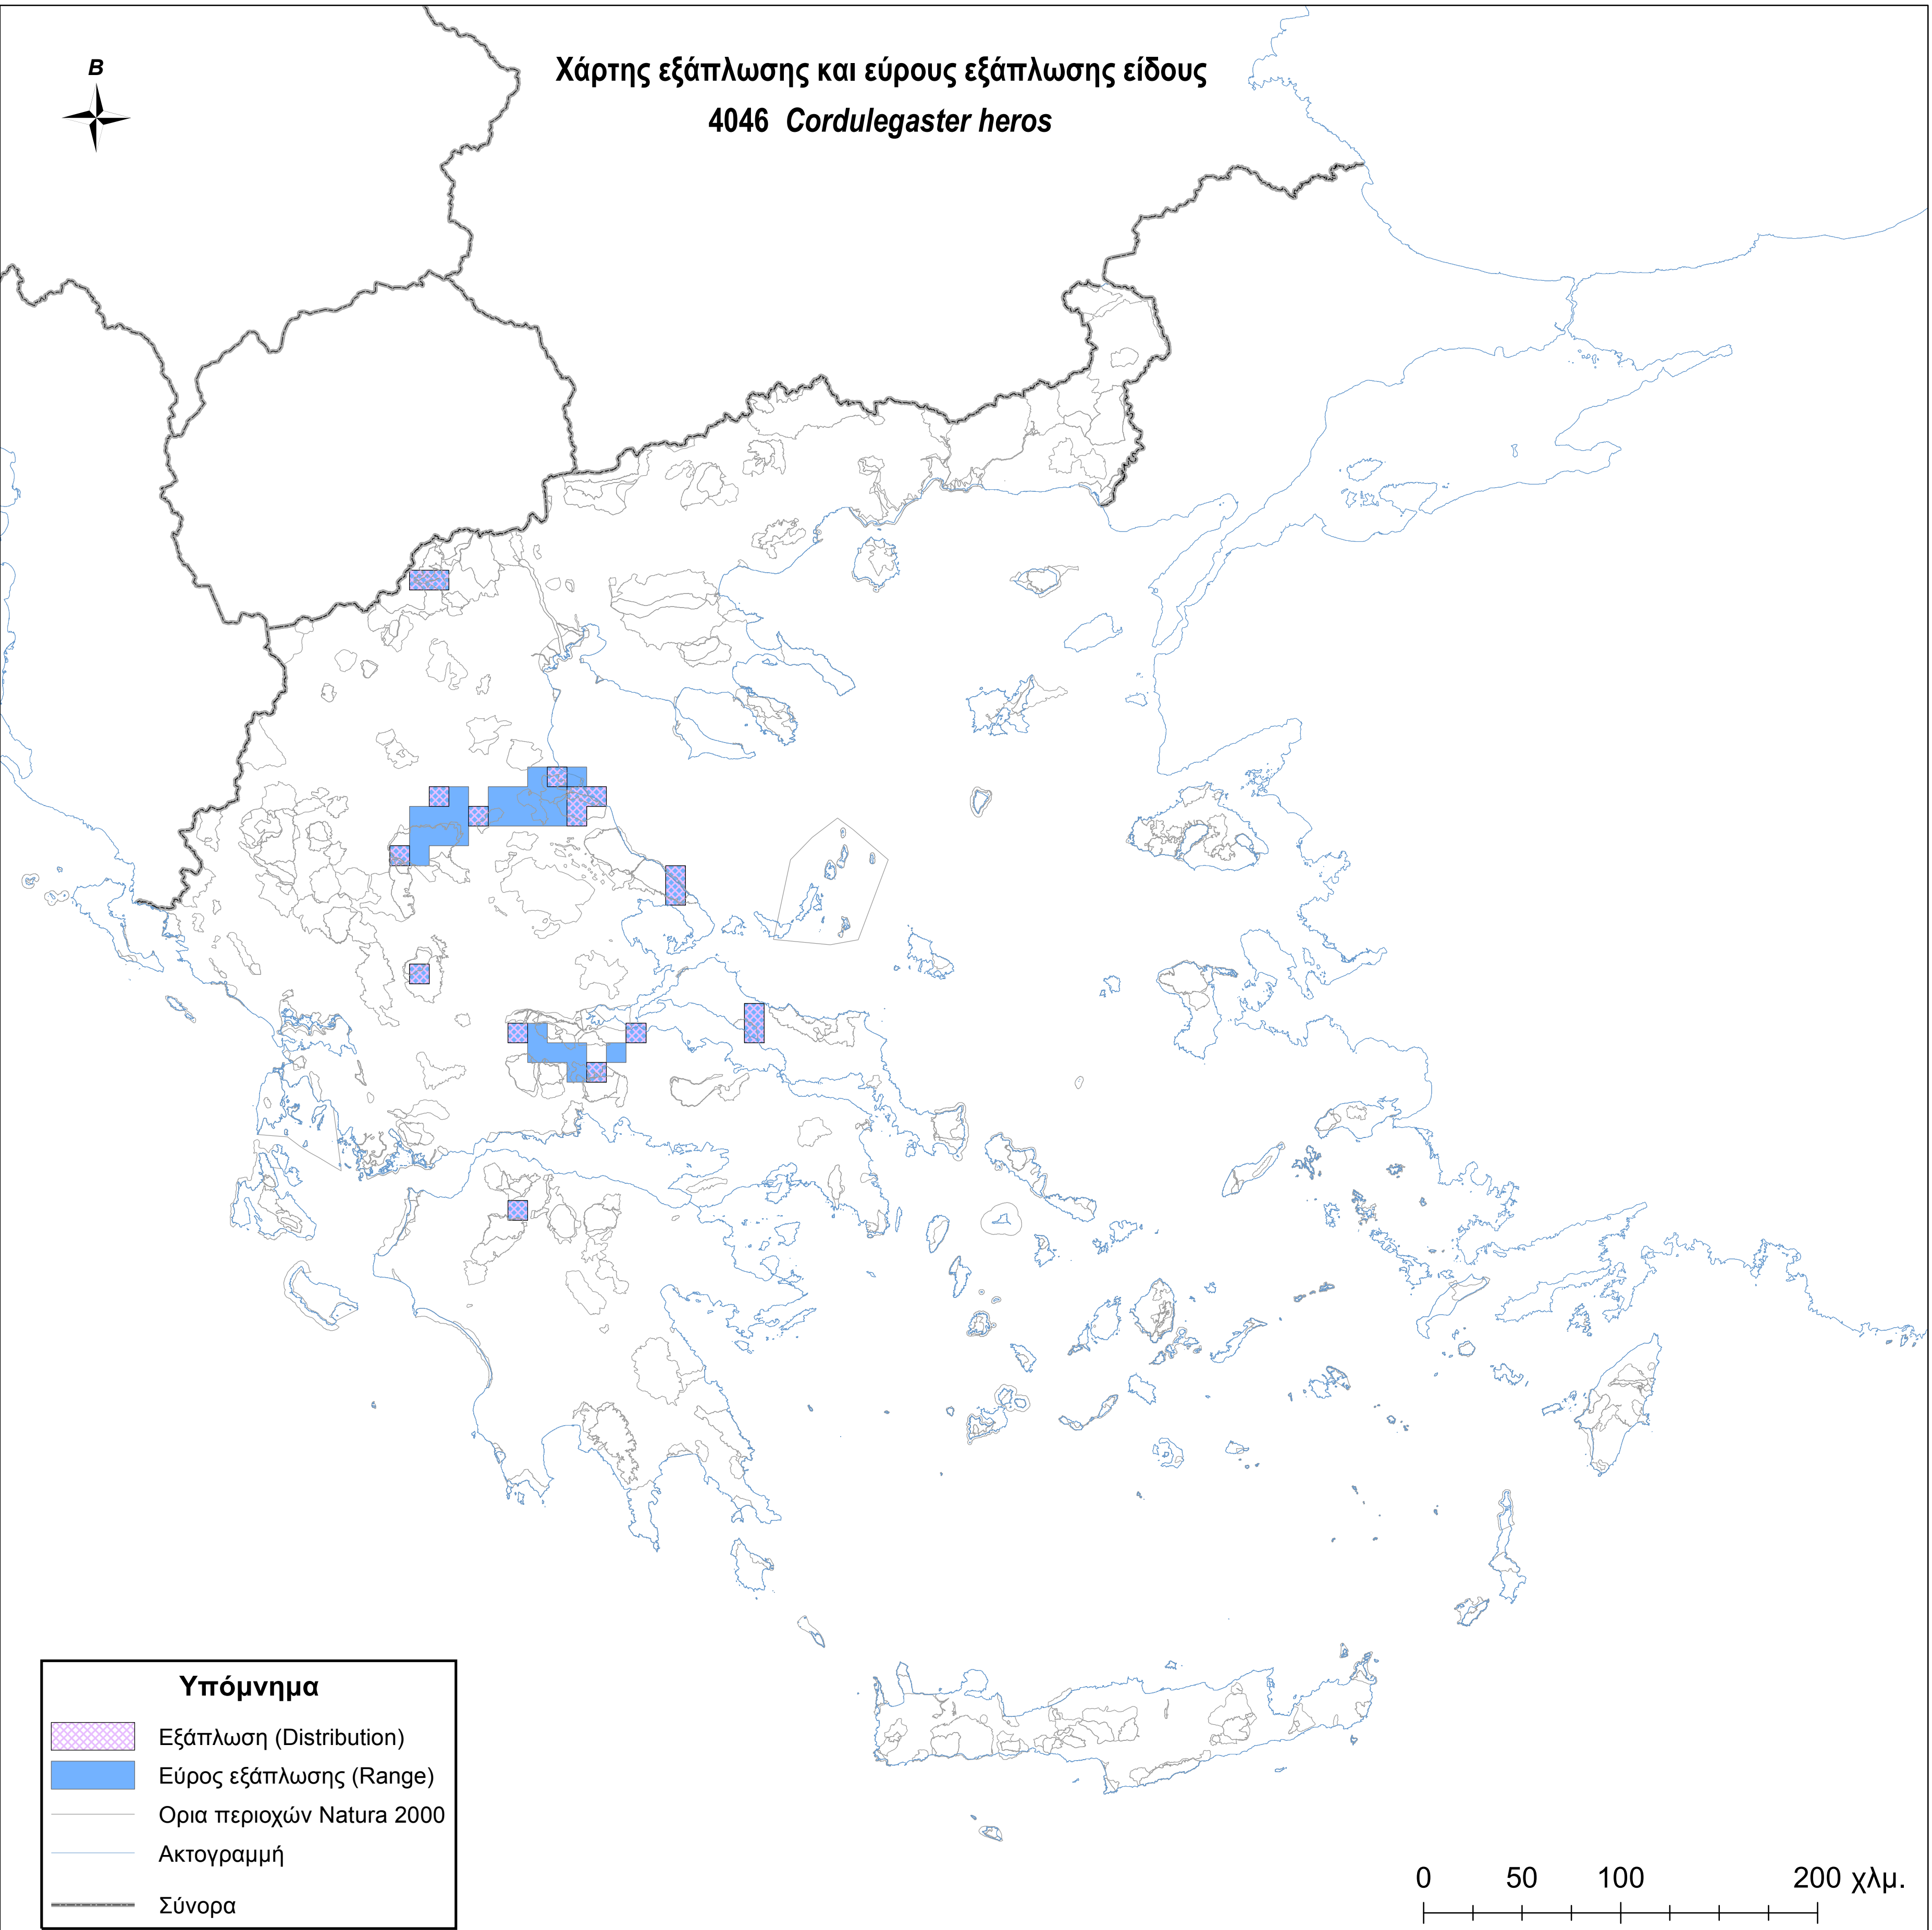

Χάρτης εξάπλωσης και εύρους εξάπλωσης είδους
4046 *Cordulegaster heros*

Υπόμνημα

-  Εξάπλωση (Distribution)
-  Εύρος εξάπλωσης (Range)
-  Ορια περιοχών Natura 2000
-  Ακτογραμμή
-  Σύνορα

0 50 100 200 χλμ.